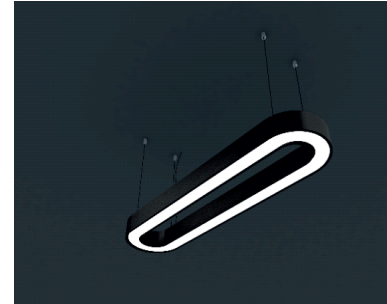

OSRAM TRIDONIC

OVAL KARE SİMİT

ÜRÜN KODU	ÖLÇÜ(CM)	WATT	LÜMEN	FİYAT
AS3700	40X40	52 W	7650	113 $
AS3701	60X60	75 W	11500	170 $
AS3702	90X90	115 W	17250	255 $

OSRAM TRIDONIC

PASSION

ÜRÜN KODU	ÖLÇÜ(CM)	WATT	LÜMEN	FİYAT
AS3800	30X90	70 W	10530	170 $
AS3801	30X120	90 W	13400	212 $
AS3802	60X120	100 W	14900	255 $

OSRAM TRIDONIC

SU YOLU

ÜRÜN KODU	ÖLÇÜ(CM)	WATT	LÜMEN	FİYAT
AS3900	120	48 W	7180	110 $
AS3901	150	55 W	8200	125 $
AS3902	180	64 W	9580	142 $

- ÜRÜNLER İSTENİLEN RAL KODU VE İSTENİLEN UZUNLUK ÖLÇÜLERİNDE ÜRETİLEBİLİR. ■ ÜRÜNLER FATURA TARİHİNDEN İTİBAREN 2YIL GARANTİLİDİR. ■ DIM KONTROL VE KİT OPSİYONLARI BULUNMAKTADIR.
- ÜRÜNLERİMİZDE CE BELGESİ, LVD RAPORLARI MEVCUTTUR. ■ İSTEĞE GÖRE SARKIT YA DA SIVA ÜSTÜ OLARAK İMAL EDİLEBİLİR.