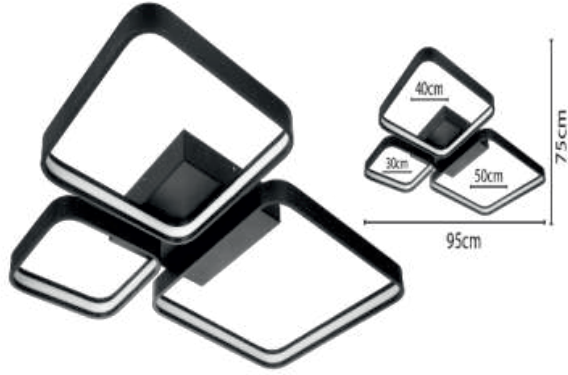

Artline Sarkıt Grubu

3 ADA

ÜRÜN KODU	ÖLÇÜ	WATT	LÜMEN	FİYAT
AS5019	30-40-50	100W	10000	268 $
AS5020	40-50-60	120W	12000	314 $

KARE SATÜRN

ÜRÜN KODU	ÖLÇÜ	WATT	LÜMEN	FİYAT
AS5021	30-50-70	120W	12000	329 $
AS5022	40-60-80	145W	14500	360 $
AS5023	50-70-90	170W	17000	433 $
AS5024	60-80-100	190W	19000	482 $
AS5025	70-90-110	215W	21500	535 $
AS5026	80-100-120	240W	24000	605 $

YUVARLAK SATÜRN

ÜRÜN KODU	ÖLÇÜ	WATT	LÜMEN	FİYAT
AS5027	30-50-70	95W	9500	279 $
AS5028	40-60-80	115W	11500	317 $
AS5029	50-70-90	130W	13000	360 $
AS5030	60-80-100	150W	15000	405 $
AS5031	70-90-110	170W	17000	447 $
AS5032	80-100-120	190W	19000	482 $

ÜRÜNLER İSTENİLEN RAL KODU İLE BOYANABİLİR.ÖZEL RAL KODLU ÜRÜNLER ÜCRETE TABİDİR. ■ IŞIK RENKLERİ: 2700K,3000K,4000K,6000K ■ ÜRÜNLERİN GARANTİ SÜRESİ FATURA TARİHİNDEN İTİBAREN 2 YILDIR. ÖZEL ÖLÇÜLERDE İMALATI YAPILABİLİR.