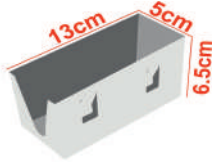

Wallwasher Sıvaaltı Grubu

10CM 3 LEDLİ WALLWASHER

KODU	AS2050
LENS AÇISI	10°-20°-30°-45°-60°-80°-90°-100°
ÇALIŞMA VOLTAJİ	12V - 24V - 220V
LED DRIVER	BRIDGELUX - LEDHOUSE
RENK	2700K, 3000K, 4000K, 6500K, AMBER MAVİ, KIRMIZI, YEŞİL, TURKUAZ, PEMBE, RGB
TEK RENK FİYAT	71 $
RGB FİYAT	-----

20CM 6 LEDLİ WALLWASHER

KODU	AS2051
LENS AÇISI	10°-20°-30°-45°-60°-80°-90°-100°
ÇALIŞMA VOLTAJİ	12V - 24V - 220V
LED DRIVER	BRIDGELUX - LEDHOUSE
RENK	2700K, 3000K, 4000K, 6500K, AMBER MAVİ, KIRMIZI, YEŞİL, TURKUAZ, PEMBE, RGB
TEK RENK FİYAT	86 $
RGB FİYAT	-----

30CM 9 LEDLİ WALLWASHER

KODU	AS2052
LENS AÇISI	10°-20°-30°-45°-60°-80°-90°-100°
ÇALIŞMA VOLTAJİ	12V - 24V - 220V
LED DRIVER	BRIDGELUX - LEDHOUSE
RENK	2700K, 3000K, 4000K, 6500K, AMBER MAVİ, KIRMIZI, YEŞİL, TURKUAZ, PEMBE, RGB
TEK RENK FİYAT	108,5 $
RGB FİYAT	-----

RGB ÜRETİMİMİZ YOKTUR. ÜRÜNLER FATURA TARİHİNDEN İTİBAREN 2 YIL GARANTİLİDİR. ÜRÜNLERİMİZDE CE IP SIZDIRMAZLIK BELGESİ EMC VE LVD RAPORLARI MEVCUTTUR.