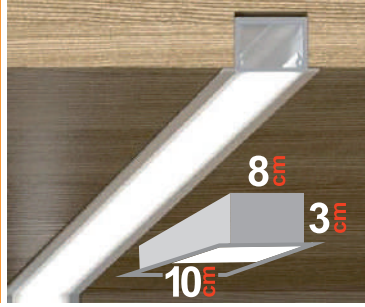

Linear Grubu(Sıva Altı)

SIVA ALTI LINEAR

LED-DRIVER OSRAM LED-TRIDONIC

KASA ÖZELLİK SIVA ALTI ÇERÇEVE: 10CM ■ DERİNLİK: 3CM DELİK ÇAPI: 8CM

ÜRÜN KODU	ÜRÜN METRE	WATT	LÜMEN	FİYAT
AS1601	60 CM SIVAALTI LINEAR	25W	3250	80 $
AS1602	80 CM SIVAALTI LINEAR	34W	4430	90 $
AS1603	100 CM SIVAALTI LINEAR	42W	5460	100 $
AS1604	120 CM SIVAALTI LINEAR	50W	6500	120 $
AS1605	150 CM SIVAALTI LINEAR	65W	8450	150 $
AS1606	180 CM SIVAALTI LINEAR	80W	10400	180 $
AS1607	200 CM SIVAALTI LINEAR	84W	10920	200 $
AS1608	220 CM SIVAALTI LINEAR	93W	12090	220 $
AS1609	250 CM SIVAALTI LINEAR	105W	13656	250 $
AS1610	300 CM SIVAALTI LINEAR	126W	16380	300 $

SIVA ALTI LINEAR

LED-DRIVER OSRAM LED-TRIDONIC

KASA ÖZELLİK SIVA ALTI ÇERÇEVE: 5CM ■ DERİNLİK: 4CM DELİK ÇAPI: 3CM

ÜRÜN KODU	ÜRÜN METRE	WATT	LÜMEN	FİYAT
AS1801	60 CM SIVAALTI LINEAR	20W	2875	37,5 $
AS1802	80 CM SIVAALTI LINEAR	25W	3830	45,5 $
AS1803	100 CM SIVAALTI LINEAR	32W	4790	52,5 $
AS1804	120 CM SIVAALTI LINEAR	38W	5750	63 $
AS1805	150 CM SIVAALTI LINEAR	48W	7185	78,5 $
AS1806	180 CM SIVAALTI LINEAR	58W	8630	94,5 $
AS1807	200 CM SIVAALTI LINEAR	64W	9580	105 $
AS1808	220 CM SIVAALTI LINEAR	69W	10538	115,5 $
AS1809	250 CM SIVAALTI LINEAR	80W	11975	131 $
AS1810	300 CM SIVAALTI LINEAR	96W	14370	157,5 $

- ÜRÜNLER İSTENİLEN RAL KODU VE İSTENİLEN UZUNLUK ÖLÇÜLERİNDE ÜRETİLEBİLİR. ■ ÜRÜNLER FATURA TARİHİNDEN İTİBAREN 2YIL GARANTİLİDİR.
- DİM KONTROL VE KİT OPSİYONLARI BULUNMAKTADIR. ■ ÜRÜNLERİMİZDE CE BELGESİ, LVD RAPORLARI MEVCUTTUR.