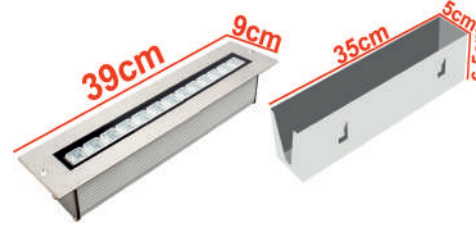

Wallwasher Sıvaaltı Grubu

35CM 12 LEDLİ WALLWASHER	
KODU	AS2053
LENS AÇISI	10°-20°-30°-45°-60°-80°-90°-100°
ÇALIŞMA VOLTAJI	12V - 24V - 220V
LED DRIVER	BRIDGELUX - LEDHOUSE
RENK	2700K, 3000K,4000K,6500K, AMBER MAVİ, KIRMIZI, YEŞİL, TURKUAZ, PEMBE, RGB
TEK RENK FİYAT	128,5 $
RGB FİYAT	-----