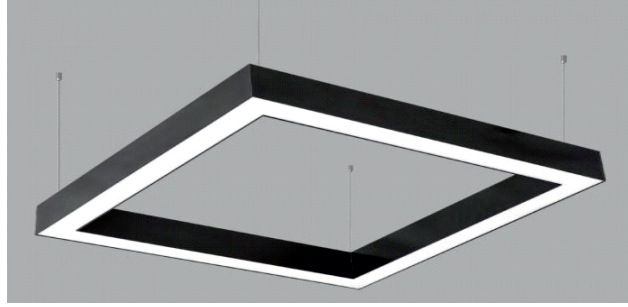

Dekoratif Linear Grubu

OSRAM TRIDONIC

KARE

ÜRÜN KODU	ÖLÇÜ(CM)	WATT	LÜMEN	FİYAT
AS4000	40X40	52 W	8320	110 $
AS4001	60X60	75 W	12300	164 $
AS4002	80X80	100 W	16000	218 $
AS4003	100X100	130 W	20480	273 $
AS4004	120X120	155 W	24800	327 $
AS4005	150X150	190 W	30720	409 $
AS4006	200X200	256 W	40960	545 $

OSRAM TRIDONIC

DİKDÖRTGEN

ÜRÜN KODU	ÖLÇÜ(CM)	WATT	LÜMEN	FİYAT
AS4025	30X60	58 W	8600	123 $
AS4026	60X120	110 W	17600	246 $
AS4027	80X160	155 W	24500	327 $
AS4028	100X200	190 W	30700	409 $
AS4029	120X240	230 W	36800	491 $
AS4030	150X300	288 W	43110	610 $

OSRAM TRIDONIC

ALTİGEN

KODU	ÖLÇÜ(CM)	WATT	LÜMEN	FİYAT
AS4050	6X30/60CM ÇAP	60 W	8000	133 $
AS4051	6X45/90CM ÇAP	90 W	12500	199 $
AS4052	6X60/120CM ÇAP	120 W	16660	265 $

- ÜRÜNLER İSTENİLEN RAL KODU VE İSTENİLEN UZUNLUK ÖLÇÜLERİNDE ÜRETİLEBİLİR. ■ ÜRÜNLER FATURA TARİHİNDEN İTİBAREN 2YIL GARANTİLİDİR. ■ DİM KONTROL VE KİT OPSİYONLARI BULUNMAKTADIR.
- ÜRÜNLERİMİZDE CE BELGESİ, LVD RAPORLARI MEVCUTTUR. ■ İSTEĞE GÖRE SARKIT YA DA SIVA ÜSTÜ OLARAK İMAL EDİLEBİLİR.