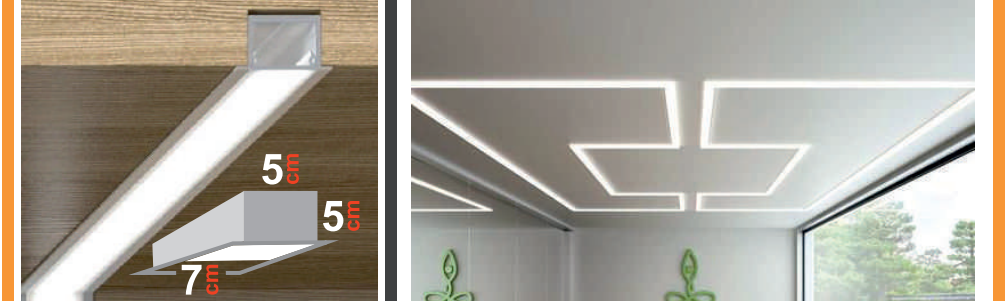

NOT: ÜRÜNDEKİ DRIVER HARİCİDİR, ASKI TAKIMI VE ROZANS FİYATA DAHİLDİR.

Linear Grubu(Sıva Altı)

SIVA ALTI LINEAR

LED-DRIVER OSRAM LED-TRIDONIC

KASA ÖZELLİK SIVA ALTI ÇERÇEVE: 7CM ■ DERİNLİK: 5CM DELİK ÇAPI: 5CM