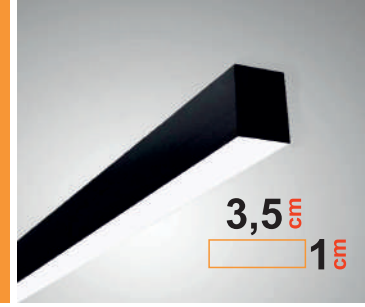

Linear Grubu(Siva Üstü)

SIVA ÜSTÜ LINEAR (3CMX4CM)

LED-DRIVER OSRAM LED-TRIDONIC
KASA ÖZELLİK EN: 3CM ■ YÜKSEKLİK: 4CM

ÜRÜN KODU	ÜRÜN METRE	WATT	LÜMEN	FİYAT	ASKI TAKIMI
AS1401	60 CM SIVAÜSTÜ LINEAR	20W	2875	33 $	-----
AS1402	80 CM SIVAÜSTÜ LINEAR	25W	3830	41 $	-----
AS1403	100 CM SIVAÜSTÜ LINEAR	32W	4790	47 $	-----
AS1404	120 CM SIVAÜSTÜ LINEAR	38W	5750	57 $	-----
AS1405	150 CM SIVAÜSTÜ LINEAR	48W	7185	71 $	-----
AS1406	180 CM SIVAÜSTÜ LINEAR	58W	8630	85 $	-----
AS1407	200 CM SIVAÜSTÜ LINEAR	64W	9580	94 $	-----
AS1408	220 CM SIVAÜSTÜ LINEAR	69W	10538	104 $	-----
AS1409	250 CM SIVAÜSTÜ LINEAR	80W	11975	118 $	-----
AS1410	300 CM SIVAÜSTÜ LINEAR	96W	14370	141 $	-----

NOT: ÜRÜNDEKİ DRIVER HARİCİDİR, ASKI TAKIMI VE ROZANS FİYATA DAHİLDİR.

- ÜRÜNLER İSTENİLEN RAL KODU VE İSTENİLEN UZUNLUK ÖLÇÜLERİNDE ÜRETİLEBİLİR. ■ ÜRÜNLER FATURA TARİHİNDEN İTİBAREN 2YIL GARANTİLİDİR. ■ İSTEĞE GÖRE ÜRÜNLER SARKIT YA DA SIVA ÜSTÜ OLARAK İMAL EDİLEBİLİR.
- DİM KONTROL VE KİT OPSİYONLARI BULUNMAKTADIR. ■ ÜRÜNLERİMİZDE CE BELGESİ, LVD RAPORLARI MEVCUTTUR.

SIVA ÜSTÜ LINEAR (3,5CMX1CM)

LED-DRIVER OSRAM LED
KASA ÖZELLİK EN: 3,5CM ■ YÜKSEKLİK: 1CM

ÜRÜN KODU	ÜRÜN METRE	WATT	LÜMEN	FİYAT	ASKI TAKIMI
AS1501	60 CM SIVAÜSTÜ LINEAR	12W	1200	64 $	-----
AS1502	80 CM SIVAÜSTÜ LINEAR	16W	1600	70 $	-----
AS1503	100 CM SIVAÜSTÜ LINEAR	20W	2000	80 $	-----
AS1504	120 CM SIVAÜSTÜ LINEAR	24W	2400	96 $	-----
AS1505	150 CM SIVAÜSTÜ LINEAR	30W	3000	120 $	-----
AS1506	180 CM SIVAÜSTÜ LINEAR	36W	3600	144 $	-----
AS1507	200 CM SIVAÜSTÜ LINEAR	40W	4000	160 $	-----
AS1508	220 CM SIVAÜSTÜ LINEAR	44W	4400	175 $	-----
AS1509	250 CM SIVAÜSTÜ LINEAR	50W	5000	200 $	-----
AS1510	300 CM SIVAÜSTÜ LINEAR	60W	6000	240 $	-----

NOT: ÜRÜNDEKİ DRIVER HARİCİDİR, ASKI TAKIMI VE ROZANS FİYATA DAHİLDİR.