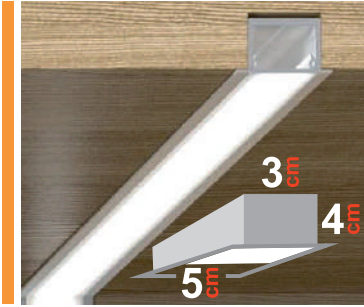

Linear Grubu(Sıva Altı)

SIVA ALTI LINEAR

LED-DRIVER OSRAM LED-TRIDONIC

KASA ÖZELLİK SIVA ALTI ÇERÇEVE: 10CM ■ DERİNLİK: 3CM DELİK ÇAPI: 8CM

ÜRÜN KODU	ÜRÜN METRE	WATT	LÜMEN	FİYAT
AS1601	60 CM SIVAALTI LINEAR	25W	3250	80 $
AS1602	80 CM SIVAALTI LINEAR	34W	4430	90 $
AS1603	100 CM SIVAALTI LINEAR	42W	5460	100 $
AS1604	120 CM SIVAALTI LINEAR	50W	6500	120 $
AS1605	150 CM SIVAALTI LINEAR	65W	8450	150 $
AS1606	180 CM SIVAALTI LINEAR	80W	10400	180 $
AS1607	200 CM SIVAALTI LINEAR	84W	10920	200 $
AS1608	220 CM SIVAALTI LINEAR	93W	12090	220 $
AS1609	250 CM SIVAALTI LINEAR	105W	13656	250 $
AS1610	300 CM SIVAALTI LINEAR	126W	16380	300 $

SIVA ALTI LINEAR

LED-DRIVER OSRAM LED-TRIDONIC

KASA ÖZELLİK SIVA ALTI ÇERÇEVE: 5CM ■ DERİNLİK: 4CM DELİK ÇAPI: 3CM

ÜRÜN KODU	ÜRÜN METRE	WATT	LÜMEN	FİYAT
AS1801	60 CM SIVAALTI LINEAR	20W	2875	37,5 $
AS1802	80 CM SIVAALTI LINEAR	25W	3830	45,5 $
AS1803	100 CM SIVAALTI LINEAR	32W	4790	52,5 $
AS1804	120 CM SIVAALTI LINEAR	38W	5750	63 $
AS1805	150 CM SIVAALTI LINEAR	48W	7185	78,5 $
AS1806	180 CM SIVAALTI LINEAR	58W	8630	94,5 $
AS1807	200 CM SIVAALTI LINEAR	64W	9580	105 $
AS1808	220 CM SIVAALTI LINEAR	69W	10538	115,5 $
AS1809	250 CM SIVAALTI LINEAR	80W	11975	131 $
AS1810	300 CM SIVAALTI LINEAR	96W	14370	157,5 $

- ÜRÜNLER İSTENİLEN RAL KODU VE İSTENİLEN UZUNLUK ÖLÇÜLERİNDE ÜRETİLEBİLİR. ■ ÜRÜNLER FATURA TARİHİNDEN İTİBAREN 2YIL GARANTİLİDİR.
- DİM KONTROL VE KİT OPSİYONLARI BULUNMAKTADIR. ■ ÜRÜNLERİMİZDE CE BELGESİ, LVD RAPORLARI MEVCUTTUR.