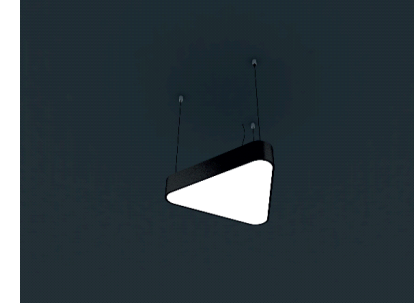

Dekoratif Linear Grubu

OSRAM TRIDONIC

OVAL DİKDÖRTGEN DAVUL

ÜRÜN KODU	ÖLÇÜ(CM)	WATT	LÜMEN	FİYAT
AS3400	20X40	18 W	2000	77 $
AS3401	20X60	25 W	3000	94 $
AS3402	20X80	34 W	4000	109 $
AS3403	20X100	42 W	5000	126 $
AS3404	30X60	32 W	3750	104 $
AS3405	30X90	48 W	5600	131 $
AS3406	30X120	65 W	7500	165 $
AS3407	30X150	80 W	9380	207 $
AS3408	40X80	60 W	7000	151 $
AS3409	40X120	90 W	10500	209 $
AS3410	60X120	150 W	17500	295 $

OSRAM TRIDONIC

OVAL ALTİGEN DAVUL

KODU	ÖLÇÜ(CM)	WATT	LÜMEN	FİYAT
AS3500	40CM	21 W	3000	85 $
AS3501	50CM	35 W	4900	126 $
AS3502	60CM	50 W	7000	142 $
AS3503	70CM	70 W	9600	186 $
AS3504	80CM	89 W	14400	215 $
AS3505	90CM	113 W	15750	253 $
AS3506	100CM	140 W	19600	321 $
AS3507	110CM	170 W	23800	370 $
AS3508	120CM	200 W	28000	450 $

OSRAM TRIDONIC

OVAL ÜÇGEN DAVUL

KODU	ÖLÇÜ(CM)	WATT	LÜMEN	FİYAT
AS3600	60X60X60	42 W	5000	126 $
AS3601	90X90X90	105 W	12500	224 $

- ÜRÜNLER İSTENİLEN RAL KODU VE İSTENİLEN UZUNLUK ÖLÇÜLERİNDE ÜRETİLEBİLİR. ■ ÜRÜNLER FATURA TARİHİNDEN İTİBAREN 2YIL GARANTİLİDİR. ■ DİM KONTROL VE KİT OPSİYONLARI BULUNMAKTADIR.
- ÜRÜNLERİMİZDE CE BELGESİ, LVD RAPORLARI MEVCUTTUR. ■ İSTEĞE GÖRE SARKIT YA DA SIVA ÜSTÜ OLARAK İMAL EDİLEBİLİR.