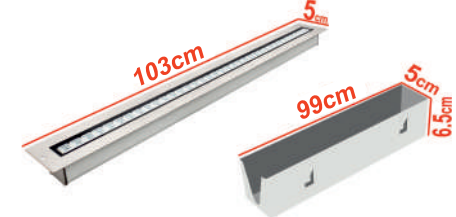

100CM 36 LEDLİ WALLWASHER	
KODU	AS2056
LENS AÇISI	10°-20°-30°-45°-60°-80°-90°-100°
ÇALIŞMA VOLTAJI	12V - 24V - 220V
LED DRIVER	BRIDGELUX - LEDHOUSE
RENK	2700K, 3000K,4000K,6500K, AMBER MAVİ, KIRMIZI, YEŞİL, TURKUAZ, PEMBE, RGB
TEK RENK FİYAT	253 $
RGB FİYAT	-----

RGB ÜRETİMİMİZ YOKTUR. ÜRÜNLER FATURA TARİHİNDEN İTİBAREN 2 YIL GARANTİLİDİR. ÜRÜNLERİMİZDE CE IP SIZDIRMAZLIK BELGESİ EMC VE LVD RAPORLARI MEVCUTTUR.