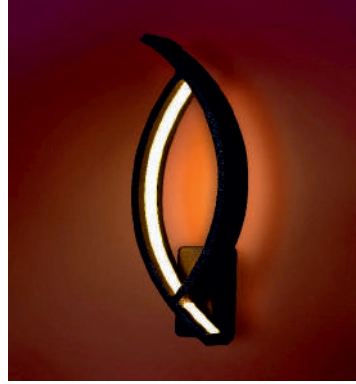

KODU	AS5206
ÇALIŞMA VOLTAJI	16W
GENİŞLİK	10CM
YÜKSEKLİK	35CM
LİSTE FİYATI	54 $