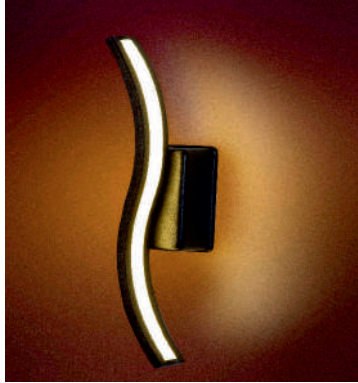

KODU	AS5210
ÇALIŞMA VOLTAJI	8W
GENİŞLİK	5CM
YÜKSEKLİK	35CM
LİSTE FİYATI	41,5 $