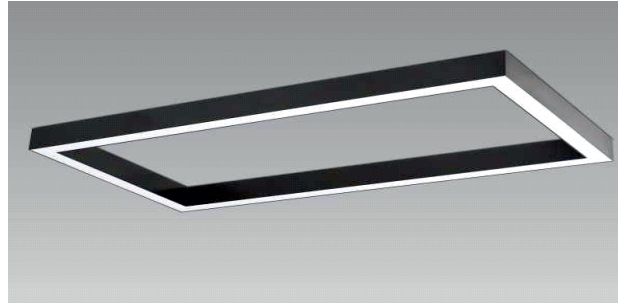

Dekoratif Linear Grubu

OSRAM TRIDONIC

KARE

ÜRÜN KODU	ÖLÇÜ(CM)	WATT	LÜMEN	FİYAT
AS4000	40X40	52 W	8320	110 $
AS4001	60X60	75 W	12300	164 $
AS4002	80X80	100 W	16000	218 $
AS4003	100X100	130 W	20480	273 $
AS4004	120X120	155 W	24800	327 $
AS4005	150X150	190 W	30720	409 $
AS4006	200X200	256 W	40960	545 $

OSRAM TRIDONIC

DİKDÖRTGEN

ÜRÜN KODU	ÖLÇÜ(CM)	WATT	LÜMEN	FİYAT
AS4025	30X60	58 W	8600	123 $
AS4026	60X120	110 W	17600	246 $
AS4027	80X160	155 W	24500	327 $
AS4028	100X200	190 W	30700	409 $
AS4029	120X240	230 W	36800	491 $
AS4030	150X300	288 W	43110	610 $

OSRAM TRIDONIC

ALTİGEN

KODU	ÖLÇÜ(CM)	WATT	LÜMEN	FİYAT
AS4050	6X30/60CM ÇAP	60 W	8000	133 $
AS4051	6X45/90CM ÇAP	90 W	12500	199 $
AS4052	6X60/120CM ÇAP	120 W	16660	265 $

- ÜRÜNLER İSTENİLEN RAL KODU VE İSTENİLEN UZUNLUK ÖLÇÜLERİNDE ÜRETİLEBİLİR. ■ ÜRÜNLER FATURA TARİHİNDEN İTİBAREN 2YIL GARANTİLİDİR. ■ DİM KONTROL VE KİT OPSİYONLARI BULUNMAKTADIR.
- ÜRÜNLERİMİZDE CE BELGESİ, LVD RAPORLARI MEVCUTTUR. ■ İSTEĞE GÖRE SARKIT YA DA SIVA ÜSTÜ OLARAK İMAL EDİLEBİLİR.