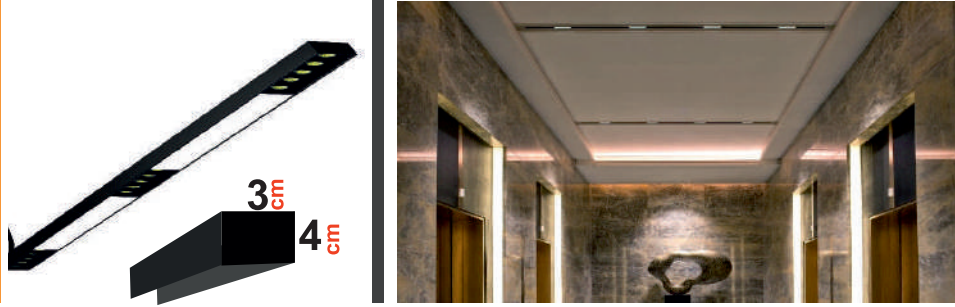

Mercekli Linear Grubu

SIVA ÜSTÜ MERCEKLİ LINEAR

LED-DRIVER OSRAM LED-TRIDONIC DRIVER
KASA ÖZELLİK GENİŞLİK: 3CM ▪ YÜKSEKLİK: 4CM

ÜRÜN KODU	ÜRÜN METRE	WATT	LÜMEN	FİYAT	ASKI TAKIMI
AS1901	66 CM SIVAÜSTÜ LINEAR	23W	3000	59 $	15 $
AS1902	120 CM SIVAÜSTÜ LINEAR	40W	5500	90 $	15 $
AS1903	173 CM SIVAÜSTÜ LINEAR	60W	8500	123 $	15 $
AS1904	225 CM SIVAÜSTÜ LINEAR	75W	10500	165 $	15 $
AS1905	280 CM SIVAÜSTÜ LINEAR	95W	13500	194 $	15 $

SIVA ALTI MERCEKLİ LINEAR

LED-DRIVER OSRAM LED-TRIDONIC DRIVER
KASA ÖZELLİK ÇERÇEVE: 5CM ▪ DELİK ÇAPI: 3,5CM ▪ DERİNLİK: 4,2CM

ÜRÜN KODU	ÜRÜN METRE	WATT	LÜMEN	FİYAT	ASKI TAKIMI
AS1950	66 CM SIVAÜSTÜ LINEAR	23W	3000	65 $	-----
AS1951	120 CM SIVAÜSTÜ LINEAR	40W	5500	96 $	-----
AS1952	173 CM SIVAÜSTÜ LINEAR	60W	8500	133 $	-----
AS1953	225 CM SIVAÜSTÜ LINEAR	75W	10500	178 $	-----
AS1954	280 CM SIVAÜSTÜ LINEAR	95W	13500	210 $	-----

- ÜRÜNLER İSTENİLEN RAL KODU VE İSTENİLEN UZUNLUK ÖLÇÜLERİNDE ÜRETİLEBİLİR. ■ ÜRÜNLER FATURA TARİHİNDEN İTİBAREN 2YIL GARANTİLİDİR. ■ İSTEĞE GÖRE ÜRÜNLER SARKIT YA DA SIVA ÜSTÜ OLARAK İMAL EDİLEBİLİR.
- DİM KONTROL VE KİT OPSİYONLARI BULUNMAKTADIR. ■ ÜRÜNLERİMİZDE CE BELGESİ, LVD RAPORLARI MEVCUTTUR.