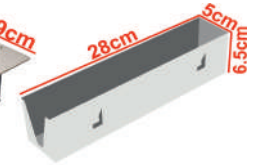

Wallwasher Sıvaaltı Grubu

10CM 3 LEDLİ WALLWASHER

KODU	AS2050
LENS AÇISI	10°-20°-30°-45°-60°-80°-90°-100°
ÇALIŞMA VOLTAJİ	12V - 24V - 220V
LED DRIVER	BRIDGELUX - LEDHOUSE
RENK	2700K, 3000K, 4000K, 6500K, AMBER MAVİ, KIRMIZI, YEŞİL, TURKUAZ, PEMBE, RGB
TEK RENK FİYAT	71 $
RGB FİYAT	-----

20CM 6 LEDLİ WALLWASHER

KODU	AS2051
LENS AÇISI	10°-20°-30°-45°-60°-80°-90°-100°
ÇALIŞMA VOLTAJİ	12V - 24V - 220V
LED DRIVER	BRIDGELUX - LEDHOUSE
RENK	2700K, 3000K, 4000K, 6500K, AMBER MAVİ, KIRMIZI, YEŞİL, TURKUAZ, PEMBE, RGB
TEK RENK FİYAT	86 $
RGB FİYAT	-----

30CM 9 LEDLİ WALLWASHER

KODU	AS2052
LENS AÇISI	10°-20°-30°-45°-60°-80°-90°-100°
ÇALIŞMA VOLTAJİ	12V - 24V - 220V
LED DRIVER	BRIDGELUX - LEDHOUSE
RENK	2700K, 3000K, 4000K, 6500K, AMBER MAVİ, KIRMIZI, YEŞİL, TURKUAZ, PEMBE, RGB
TEK RENK FİYAT	108,5 $
RGB FİYAT	-----

RGB ÜRETİMİMİZ YOKTUR. ÜRÜNLER FATURA TARİHİNDEN İTİBAREN 2 YIL GARANTİLİDİR. ÜRÜNLERİMİZDE CE IP SIZDIRMAZLIK BELGESİ EMC VE LVD RAPORLARI MEVCUTTUR.