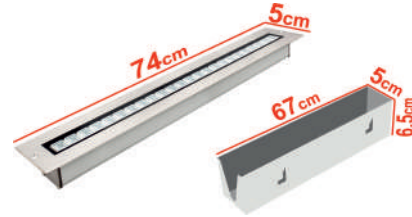

70CM 24 LEDLİ WALLWASHER	
KODU	AS2055
LENS AÇISI	10°-20°-30°-45°-60°-80°-90°-100°
ÇALIŞMA VOLTAJI	12V - 24V - 220V
LED DRIVER	BRIDGELUX - LEDHOUSE
RENK	2700K, 3000K,4000K,6500K, AMBER MAVİ, KIRMIZI, YEŞİL, TURKUAZ, PEMBE, RGB
TEK RENK FİYAT	199,5 $
RGB FİYAT	-----