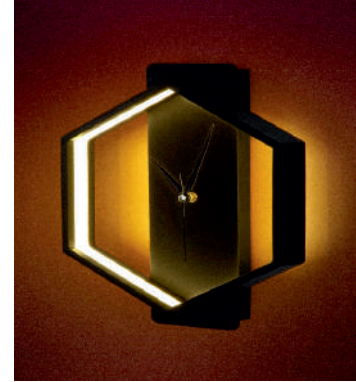

KODU	AS5217
ÇALIŞMA VOLTAJI	24W
GENİŞLİK	20CM
YÜKSEKLİK	40CM
LİSTE FİYATI	75 \$

KODU	AS5218
ÇALIŞMA VOLTAJI	15W
GENİŞLİK	24CM
YÜKSEKLİK	32CM
LİSTE FİYATI	89 \$

KODU	AS5219
ÇALIŞMA VOLTAJI	24W
GENİŞLİK	30CM
YÜKSEKLİK	32CM
LİSTE FİYATI	87\$