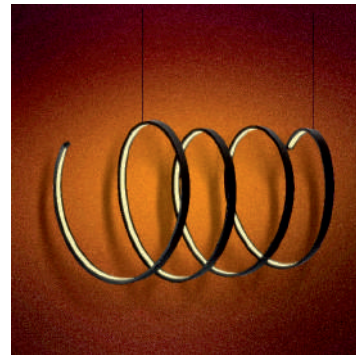

KODU	AS5007
ÇALIŞMA VOLTAJI	100W
GENİŞLİK	80CM
YÜKSEKLİK	35CM
LİSTE FİYATI	282 $