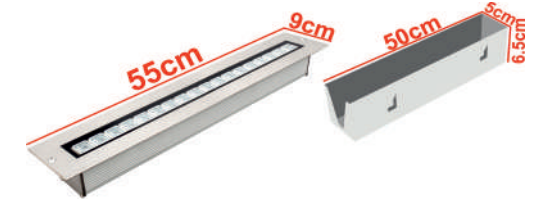

50CM 18 LEDLİ WALLWASHER	
KODU	AS2054
LENS AÇISI	10°-20°-30°-45°-60°-80°-90°-100°
ÇALIŞMA VOLTAJI	12V - 24V - 220V
LED DRIVER	BRIDGELUX - LEDHOUSE
RENK	2700K, 3000K,4000K,6500K, AMBER MAVİ, KIRMIZI, YEŞİL, TURKUAZ, PEMBE, RGB
TEK RENK FİYAT	143 $
RGB FİYAT	-----