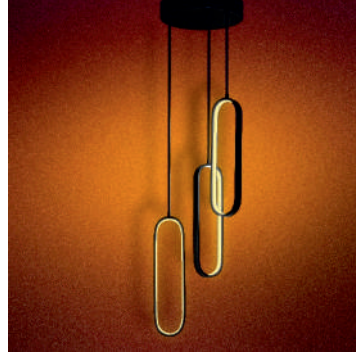

KODU	AS5001
ÇALIŞMA VOLTAJI	60W
GENİŞLİK	45CM
YÜKSEKLİK	115CM
LİSTE FİYATI	219 $