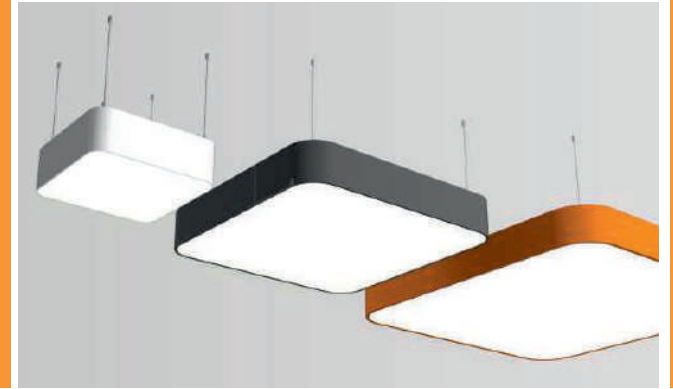

OVAL KARE DAVUL

ÜRÜN KODU	ÖLÇÜ(CM)	WATT	LÜMEN	FİYAT
AS3300	40X40	30 W	4500	97 $
AS3301	60X60	75 W	10000	167 $
AS3302	90X90	170 W	19000	283 $