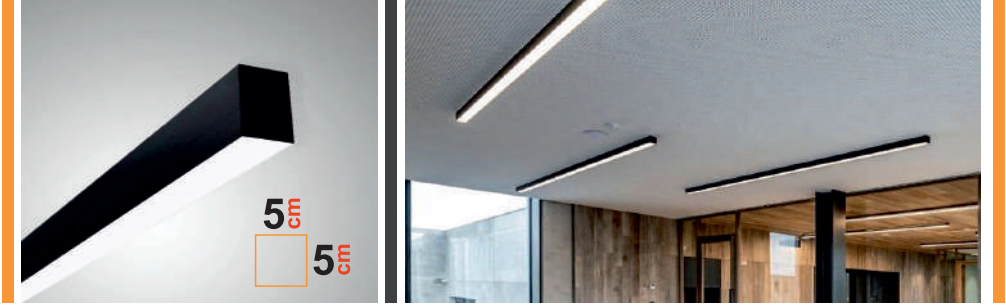

Linear Grubu(Siva Üstü)

SIVA ÜSTÜ OVALIUM LINEAR (8CM-8CM)

LED-DRIVER OSRAM LED-TRIDONIC

KASA ÖZELLİK EN: 8CM ■ YÜKSEKLİK: 8CM

ÜRÜN KODU	ÜRÜN METRE	WATT	LÜMEN	FİYAT	ASKI TAKIMI
AS1201	60 CM SIVAÜSTÜ LINEAR	20W	2875	42 $	4,4 $
AS1202	80 CM SIVAÜSTÜ LINEAR	25W	3830	52 $	4,4 $
AS1203	100 CM SIVAÜSTÜ LINEAR	32W	4790	64 $	4,4 $
AS1204	120 CM SIVAÜSTÜ LINEAR	38W	5750	77 $	4,4 $
AS1205	150 CM SIVAÜSTÜ LINEAR	48W	7185	96 $	4,4 $
AS1206	180 CM SIVAÜSTÜ LINEAR	58W	8630	115 $	4,4 $
AS1207	200 CM SIVAÜSTÜ LINEAR	64W	9580	128 $	4,4 $
AS1208	220 CM SIVAÜSTÜ LINEAR	69W	10538	140 $	4,4 $
AS1209	250 CM SIVAÜSTÜ LINEAR	80W	11975	160 $	4,4 $
AS1210	300 CM SIVAÜSTÜ LINEAR	96W	14370	192 $	4,4 $

SIVA ÜSTÜ LINEAR (5CM-5CM)

LED-DRIVER OSRAM LED-TRIDONIC

KASA ÖZELLİK EN: 5CM ■ YÜKSEKLİK: 5CM

ÜRÜN KODU	ÜRÜN METRE	WATT	LÜMEN	FİYAT	ASKI TAKIMI
AS1301	60 CM SIVAÜSTÜ LINEAR	20W	2875	40 $	4,4 $
AS1302	80 CM SIVAÜSTÜ LINEAR	25W	3830	51 $	4,4 $
AS1303	100 CM SIVAÜSTÜ LINEAR	32W	4790	60 $	4,4 $
AS1304	120 CM SIVAÜSTÜ LINEAR	38W	5750	72 $	4,4 $
AS1305	150 CM SIVAÜSTÜ LINEAR	48W	7185	90 $	4,4 $
AS1306	180 CM SIVAÜSTÜ LINEAR	58W	8630	108 $	4,4 $
AS1307	200 CM SIVAÜSTÜ LINEAR	64W	9580	120 $	4,4 $
AS1308	220 CM SIVAÜSTÜ LINEAR	69W	10538	132 $	4,4 $
AS1309	250 CM SIVAÜSTÜ LINEAR	80W	11975	150 $	4,4 $
AS1310	300 CM SIVAÜSTÜ LINEAR	96W	14370	180 $	4,4 $

- ÜRÜNLER İSTENİLEN RAL KODU VE İSTENİLEN UZUNLUK ÖLÇÜLERİNDE ÜRETİLEBİLİR. ■ ÜRÜNLER FATURA TARİHİNDEN İTİBAREN 2YIL GARANTİLİDİR. ■ İSTEĞE GÖRE ÜRÜNLER SARKIT YA DA SIVA ÜSTÜ OLARAK İMAL EDİLEBİLİR.
- DİM KONTROL VE KİT OPSİYONLARI BULUNMAKTADIR. ■ ÜRÜNLERİMİZDE CE BELGESİ, LVD RAPORLARI MEVCUTTUR.