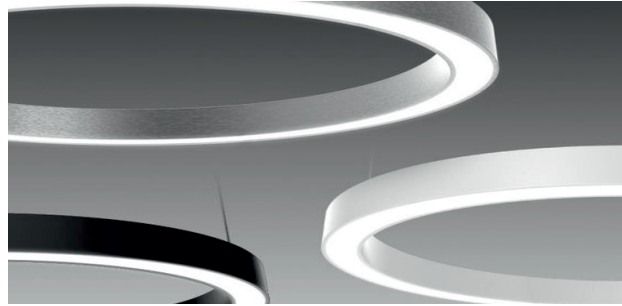

Dekoratif Linear Grubu

OSRAM TRIDONIC

DAVUL

ÜRÜN KODU	ÖLÇÜ	WATT	LÜMEN	FİYAT
AS3000	40 CM	22W	3000	77,5 $
AS3001	50 CM	35W	4900	106,5 $
AS3002	60 CM	50W	7000	132 $
AS3003	70 CM	69W	9600	176 $
AS3004	80 CM	89W	12400	205,5 $
AS3005	90 CM	113W	15750	243 $
AS3006	100 CM	140W	19600	311 $
AS3007	110 CM	170W	23800	360 $
AS3008	120 CM	200W	28000	422,5 $

- ÜRÜNLER İSTENİLEN RAL KODU VE İSTENİLEN UZUNLUK ÖLÇÜLERİNDE ÜRETİLEBİLİR. ■ ÜRÜNLER FATURA TARİHİNDEN İTİBAREN 2YIL GARANTİLİDİR.
- DİM KONTROL VE KİT OPSİYONLARI BULUNMAKTADIR.
- ÜRÜNLERİMİZDE CE BELGESİ, LVD RAPORLARI MEVCUTTUR.
- İSTEĞE GÖRE SARKIT YADA SIVAÜSTÜ OLARAK İMAL EDİLİR.

OSRAM TRIDONIC

SİMİT (8CMX7,5CM)

ÜRÜN KODU	ÖLÇÜ	WATT	LÜMEN	FİYAT
AS3100	40 CM	40 W	5600	78 $
AS3101	50 CM	50 W	7000	102 $
AS3102	60 CM	60 W	8400	129 $
AS3103	70 CM	70 W	9800	149 $
AS3104	80 CM	80 W	11200	172 $
AS3105	90 CM	90 W	12500	193 $
AS3106	100 CM	100 W	14000	219 $
AS3107	110 CM	108 W	15000	237 $
AS3108	120 CM	118 W	16500	253 $
AS3109	130 CM	128 W	18000	288 $
AS3110	140 CM	137 W	19000	327 $
AS3111	150 CM	147 W	20500	339 $
AS3112	160 CM	160 W	22400	372 $
AS3113	180 CM	180 W	25200	420 $
AS3114	200 CM	200 W	28000	498 $

OSRAM TRIDONIC

SİMİT (5cmX5cm)

ÜRÜN KODU	ÖLÇÜ	WATT	LÜMEN	FİYAT
AS3200	40 CM	40 W	5600	78 $
AS3201	50 CM	50 W	7000	102 $
AS3202	60 CM	60 W	8400	129 $
AS3203	70 CM	70 W	9800	149 $
AS3204	80 CM	80 W	11200	172 $
AS3205	90 CM	90 W	12500	193 $
AS3206	100 CM	100 W	14000	219 $
AS3207	110 CM	108 W	15000	237 $
AS3208	120 CM	118 W	16500	253 $
AS3209	130 CM	128 W	18000	288 $
AS3210	140 CM	137 W	19000	327 $
AS3211	150 CM	147 W	20500	339 $
AS3212	160 CM	160 W	22400	372 $
AS3213	180 CM	180 W	25200	420 $
AS3214	200 CM	200 W	28000	498 $