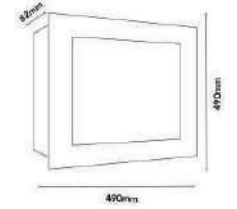

YÜKSEK TAVAN GRUBU

ÜRÜN KODU	WATT	LÜMEN	LED	DRIVER	RENK	FİYAT
AS6401	100 W	13000	OSRAM	MEANWELL	2700K,3000K,4000K,6000K	215 $

KASA İSTENİLEN RAL KODUNDA BOYANABİLİR. ÖZEL BOYALAR ÜCRETE TABİDİR. ■ ÜRÜNLERİMİZİN CE BELGESİ VE LVD RAPORLARI MEVCUTTUR.