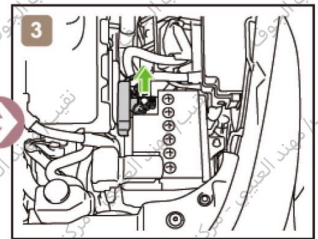

Access to 12 V Battery/الوصول إلى بطارية 12 فولت