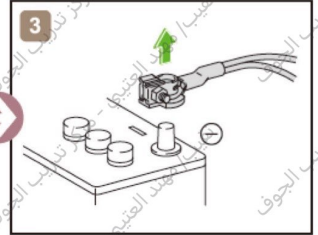

PRIUS
LHD
2015-10

Disable Vehicle/تعطيل المركبة

or/أو