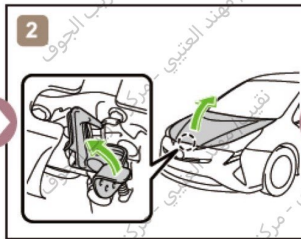

PRIUS
LHD
2015-10

Disable Vehicle/تعطيل المركبة

or/أو

Access to 12 V Battery/الوصول إلى بطارية 12 فولت

Towing information/معلومات سحب المركبة

More details, please refer to "Emergency Response Guide".

لمزيد من التفاصيل، يرجى الرجوع إلى "دليل الاستجابة للطوارئ".