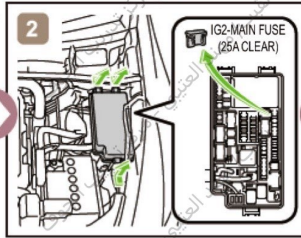

PRIUS
LHD
2015-11

	IG/POWER SW مفتاح تشغيل (مفتاح الطاقة)		Fuse Box صندوق الفيوزات		12V Battery بطارية 12 فولت
	Airbag (incl. Inflator) وسادة هوائية (تتضمن الية النفخ)		Inflator الية النفخ		High Voltage Battery بطارية الجهد العالي
	High Voltage Components مكونات ذات جهد عالي		Fuel Tank خزان الوقود		Gas-filled Damper المخمدم المملوء بالغاز
	Seat Belt Pretensioner (Gas Generator) شدادات أحزمة الأمان (مولد الغاز)		Structural Reinforcements التعزيزات الهيكلية		Airbag Computer حاسب الية الوسائد الهوائية
-	-	-	-	-	-

PRIUS
LHD
2015-10

Disable Vehicle/تعطيل المركبة

or/أو

Access to 12 V Battery/الوصول إلى بطارية 12 فولت

Towing information/معلومات سحب المركبة

More details, please refer to "Emergency Response Guide".

لمزيد من التفاصيل، يرجى الرجوع إلى "دليل الاستجابة للطوارئ".