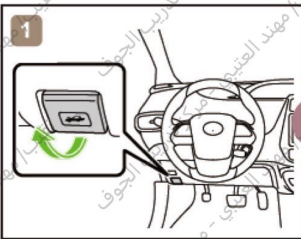

Access to 12 V Battery/الوصول إلى بطارية 12 فولت