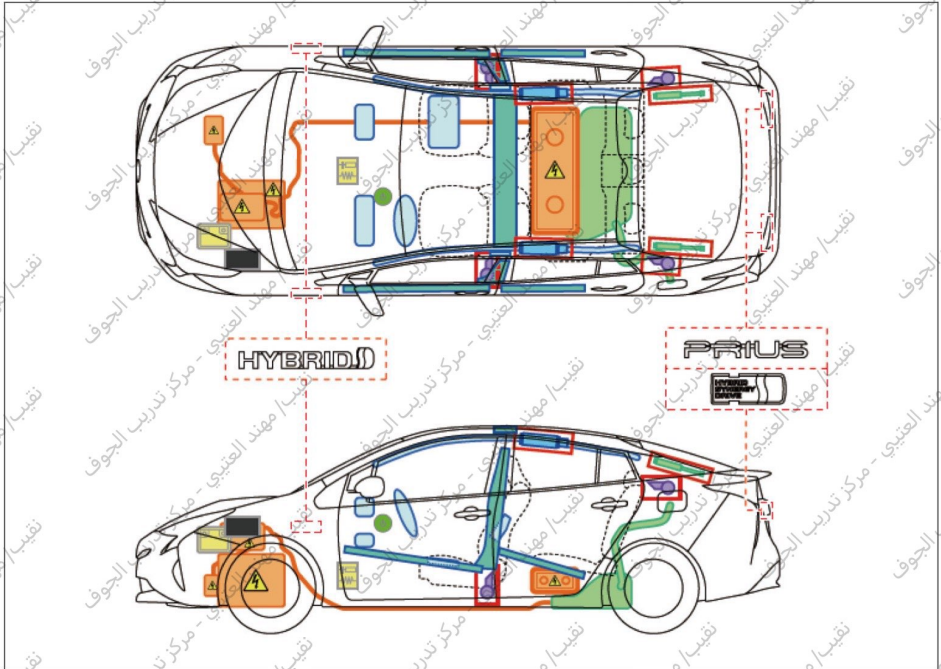

PRIUS
LHD
2015-11

	IG/POWER SW مفتاح تشغيل (مفتاح الطاقة)		Fuse Box صندوق الفيوزات		12V Battery بطارية 12 فولت
	Airbag (incl. Inflator) وسادة هوائية (تتضمن الية النفخ)		Inflator الية النفخ		High Voltage Battery بطارية الجهد العالي
	High Voltage Components مكونات ذات جهد عالي		Fuel Tank خزان الوقود		Gas-filled Damper المخمدم المملوء بالغاز
	Seat Belt Pretensioner (Gas Generator) شدادات أحزمة الأمان (مولد الغاز)		Structural Reinforcements التعزيزات الهيكلية		Airbag Computer حاسب الية الوسائد الهوائية
-	-	-	-	-	-