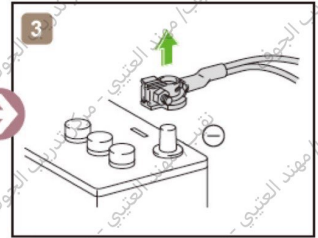

PRIUS
LHD
2015-10

Disable Vehicle/تعطيل المركبة

or/أو

Access to 12 V Battery/الوصول إلى بطارية 12 فولت

Towing information/معلومات سحب المركبة

More details, please refer to "Emergency Response Guide".

لمزيد من التفاصيل، يرجى الرجوع إلى "دليل الاستجابة للطوارئ".

<http://www.toyota.co.jp/#####/>