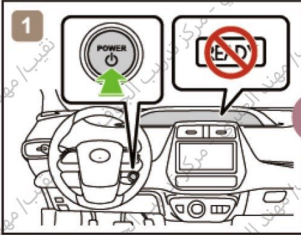

PRIUS
LHD
2015-11

	IG/POWER SW مفتاح تشغيل (مفتاح الطاقة)		Fuse Box صندوق الفيوزات		12V Battery بطارية 12 فولت
	Airbag (incl. Inflator) وسادة هوائية (تتضمن الية النفخ)		Inflator الية النفخ		High Voltage Battery بطارية الجهد العالي
	High Voltage Components مكونات ذات جهد عالي		Fuel Tank خزان الوقود		Gas-filled Damper المخمدم المملوء بالغاز
	Seat Belt Pretensioner (Gas Generator) شدادات أحزمة الأمان (مولد الغاز)		Structural Reinforcements التعزيزات الهيكلية		Airbag Computer حاسب الية الوسائد الهوائية
-	-	-	-	-	-

PRIUS
LHD
2015-10

Disable Vehicle/تعطيل المركبة

or/أو

Access to 12 V Battery/الوصول إلى بطارية 12 فولت

Towing information/معلومات سحب المركبة

More details, please refer to "Emergency Response Guide".

لمزيد من التفاصيل، يرجى الرجوع إلى "دليل الاستجابة للطوارئ".