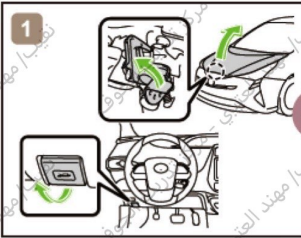

PRIUS
LHD
2015-10

Disable Vehicle/تعطيل المركبة

or/أو

Access to 12 V Battery/الوصول إلى بطارية 12 فولت

Towing information/معلومات سحب المركبة

More details, please refer to "Emergency Response Guide".

لمزيد من التفاصيل، يرجى الرجوع إلى "دليل الاستجابة للطوارئ".

<http://www.toyota.co.jp/#####/>