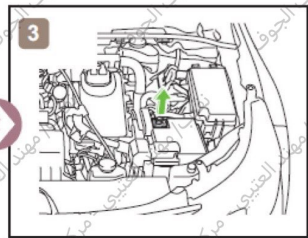

Access to 12 V Battery/الوصول إلى بطارية 12 فولت