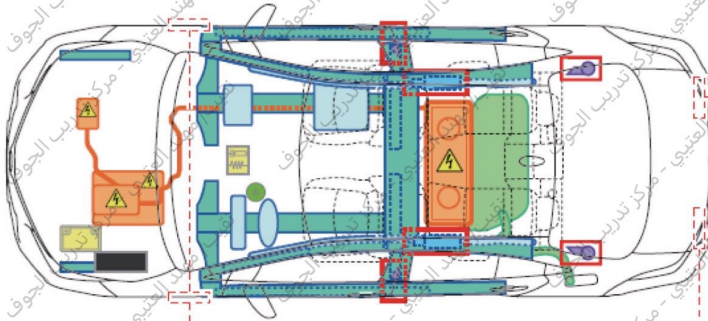

COROLLA HYBRID

SEDAN / LHD

2019-1

TOYOTA

COROLLA
HYBRID

HYBRID

	IG/POWER SW مفتاح تشغيل (مفتاح الطاقة)		Fuse Box صندوق الفيوزات		12V Battery بطارية 12 فولت
	Airbag (incl. Inflator) وسادة هوائية (تتضمن آلية النفخ)		Inflator آلية النفخ		High Voltage Battery بطارية الجهد العالي
	High Voltage Components مكونات ذات جهد عالي		Fuel Tank خزان الوقود		Seat Belt Pretensioner (Gas Generator) شدادات أحزمة الأمان (مولد الغاز)
	Structural Reinforcements التعزيزات الهيكلية		Airbag Computer حاسب الوسائد الهوائية	-	-
-	-	-	-	-	-

COROLLA HYBRID

SEDAN / LHD
2019-1

TOYOTA

Disable Vehicle/تعطيل المركبة

or/أو

Access to 12 V Battery/الوصول إلى بطارية 12 فولت

Towing information/معلومات سحب المركبة

More details, please refer to "Emergency Response Guide".