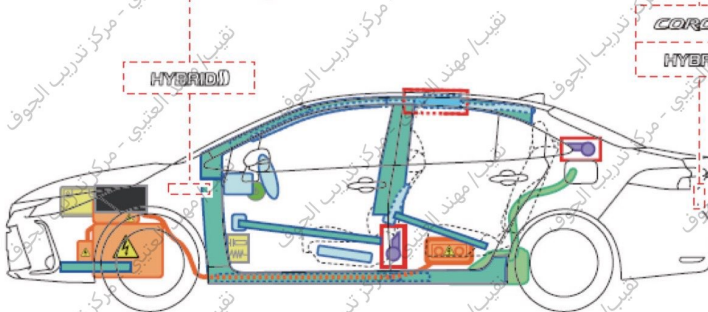

COROLLA HYBRID

SEDAN / LHD

2019-1

TOYOTA

COROLLA
HYBRID

HYBRID

	IG/POWER SW مفتاح تشغيل (مفتاح الطاقة)		Fuse Box صندوق الفيوزات		12V Battery بطارية 12 فولت
	Airbag (incl. Inflator) وسادة هوائية (تتضمن آلية النفخ)		Inflator آلية النفخ		High Voltage Battery بطارية الجهد العالي
	High Voltage Components مكونات ذات جهد عالي		Fuel Tank خزان الوقود		Seat Belt Pretensioner (Gas Generator) شدادات أحزمة الأمان (مولد الغاز)
	Structural Reinforcements التعزيزات الهيكلية		Airbag Computer حاسب الوسائد الهوائية	-	-
-	-	-	-	-	-

COROLLA HYBRID

SEDAN / LHD
2019-1

TOYOTA

Disable Vehicle/تعطيل المركبة

or/أو

Access to 12 V Battery/الوصول إلى بطارية 12 فولت

Towing information/معلومات سحب المركبة

More details, please refer to "Emergency Response Guide".