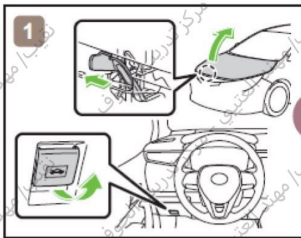

COROLLA HYBRID

SEDAN / LHD

2019-1

TOYOTA

COROLLA
HYBRID

HYBRID

	IG/POWER SW مفتاح تشغيل (مفتاح الطاقة)		Fuse Box صندوق الفيوزات		12V Battery بطارية 12 فولت
	Airbag (incl. Inflator) وسادة هوائية (تتضمن آلية النفخ)		Inflator آلية النفخ		High Voltage Battery بطارية الجهد العالي
	High Voltage Components مكونات ذات جهد عالي		Fuel Tank خزان الوقود		Seat Belt Pretensioner (Gas Generator) شدادات أحزمة الأمان (مولد الغاز)
	Structural Reinforcements التعزيزات الهيكلية		Airbag Computer حاسب الوسائد الهوائية	-	-
-	-	-	-	-	-

COROLLA HYBRID

SEDAN / LHD
2019-1

TOYOTA

Disable Vehicle/تعطيل المركبة

or/أو

Access to 12 V Battery/الوصول إلى بطارية 12 فولت

Towing information/معلومات سحب المركبة

More details, please refer to "Emergency Response Guide".