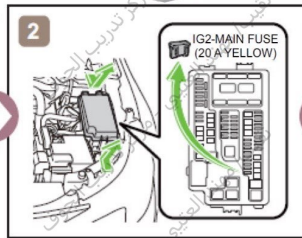

COROLLA HYBRID

SEDAN / LHD

2019-1

TOYOTA

COROLLA
HYBRID

HYBRID

	IG/POWER SW مفتاح تشغيل (مفتاح الطاقة)		Fuse Box صندوق الفيوزات		12V Battery بطارية 12 فولت
	Airbag (incl. Inflator) وسادة هوائية (تتضمن آلية النفخ)		Inflator آلية النفخ		High Voltage Battery بطارية الجهد العالي
	High Voltage Components مكونات ذات جهد عالي		Fuel Tank خزان الوقود		Seat Belt Pretensioner (Gas Generator) شدادات أحزمة الأمان (مولد الغاز)
	Structural Reinforcements التعزيزات الهيكلية		Airbag Computer حاسب الوسائد الهوائية	-	-
-	-	-	-	-	-

COROLLA HYBRID

SEDAN / LHD
2019-1

TOYOTA

Disable Vehicle/تعطيل المركبة

or/أو

Access to 12 V Battery/الوصول إلى بطارية 12 فولت

Towing information/معلومات سحب المركبة

More details, please refer to "Emergency Response Guide".