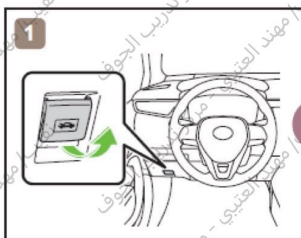

COROLLA HYBRID

SEDAN / LHD

2019-1

TOYOTA

COROLLA
HYBRID

HYBRID

	IG/POWER SW مفتاح تشغيل (مفتاح الطاقة)		Fuse Box صندوق الفيوزات		12V Battery بطارية 12 فولت
	Airbag (incl. Inflator) وسادة هوائية (تتضمن آلية النفخ)		Inflator آلية النفخ		High Voltage Battery بطارية الجهد العالي
	High Voltage Components مكونات ذات جهد عالي		Fuel Tank خزان الوقود		Seat Belt Pretensioner (Gas Generator) شدادات أحزمة الأمان (مولد الغاز)
	Structural Reinforcements التعزيزات الهيكلية		Airbag Computer حاسب الوسائد الهوائية	-	-
-	-	-	-	-	-

COROLLA HYBRID

SEDAN / LHD
2019-1

TOYOTA

Disable Vehicle/تعطيل المركبة

or/أو

Access to 12 V Battery/الوصول إلى بطارية 12 فولت

Towing information/معلومات سحب المركبة

More details, please refer to "Emergency Response Guide".