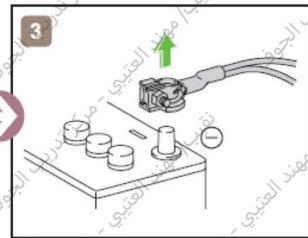

COROLLA HYBRID

SEDAN / LHD
2019-1

TOYOTA

Disable Vehicle/تعطيل المركبة

or/أو

Access to 12 V Battery/الوصول إلى بطارية 12 فولت

Towing information/معلومات سحب المركبة

More details, please refer to "Emergency Response Guide".

لمزيد من التفاصيل، يرجى الرجوع إلى "دليل الاستجابة للطوارئ".

<http://www.toyota.co.jp/#####/>