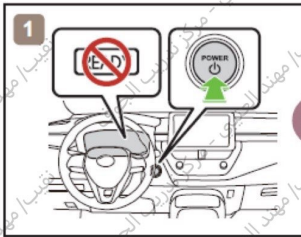

COROLLA HYBRID

SEDAN / LHD

2019-1

TOYOTA

COROLLA
HYBRID

HYBRID

	IG/POWER SW مفتاح تشغيل (مفتاح الطاقة)		Fuse Box صندوق الفيوزات		12V Battery بطارية 12 فولت
	Airbag (incl. Inflator) وسادة هوائية (تتضمن آلية النفخ)		Inflator آلية النفخ		High Voltage Battery بطارية الجهد العالي
	High Voltage Components مكونات ذات جهد عالي		Fuel Tank خزان الوقود		Seat Belt Pretensioner (Gas Generator) شدادات أحزمة الأمان (مولد الغاز)
	Structural Reinforcements التعزيزات الهيكلية		Airbag Computer حاسب الوسائد الهوائية	-	-
-	-	-	-	-	-

COROLLA HYBRID

SEDAN / LHD
2019-1

TOYOTA

Disable Vehicle/تعطيل المركبة

or/أو

Access to 12 V Battery/الوصول إلى بطارية 12 فولت

Towing information/معلومات سحب المركبة

More details, please refer to "Emergency Response Guide".