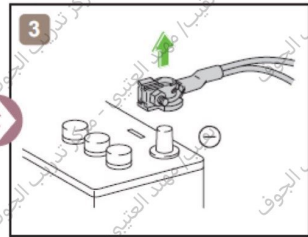

COROLLA HYBRID

SEDAN / LHD
2019-1

TOYOTA

Disable Vehicle/تعطيل المركبة

or/أو