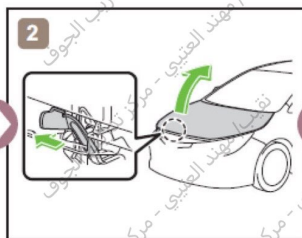

Access to 12 V Battery/الوصول إلى بطارية 12 فولت