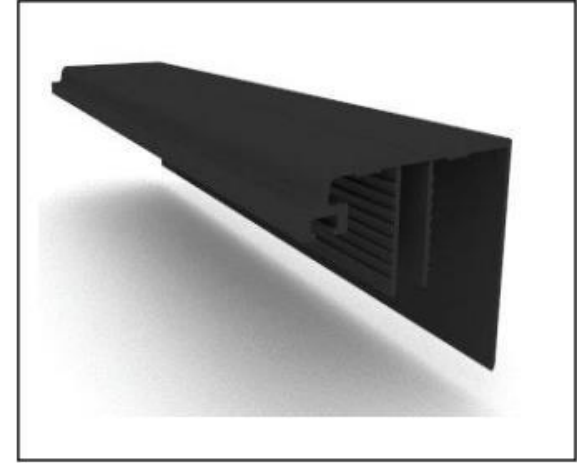

# CAM TAVAN SİSTEMİ / GLASS CEILING SYSTEM

**LİGER PROFİLİ**

**ÜRÜN KODU: 8148**

**ÜRÜN AĞIRLIĞI: mt: 1,64 kg**

LIGGER PROFILE

PRODUCT CODE: 8124

PRODUCT WEIGHT: 1,64 kg

**LİGER ORTA KAPAK PROFİLİ**

**ÜRÜN KODU: 8149**

**ÜRÜN AĞIRLIĞI: mt: 0,57 kg**

LIGGER CENTRE COVER PROFILE

PRODUCT CODE: 8149

PRODUCT WEIGHT: 0,57 kg

**LİGER SOL VE SAĞ KAPAK PROFİLİ**

**ÜRÜN KODU: 8150**

**ÜRÜN AĞIRLIĞI: mt: 0,67 kg**