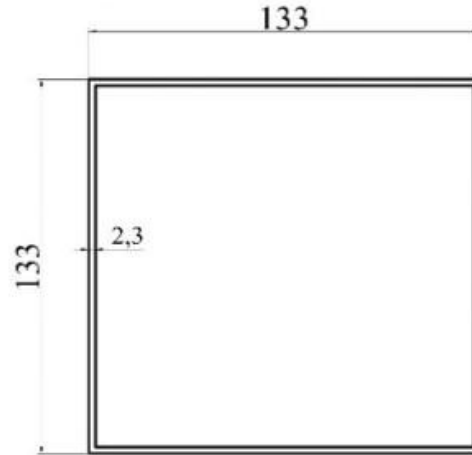

KAP8123
Mt / Kg: 3,26

KAP8114
Mt / Kg: 0,49