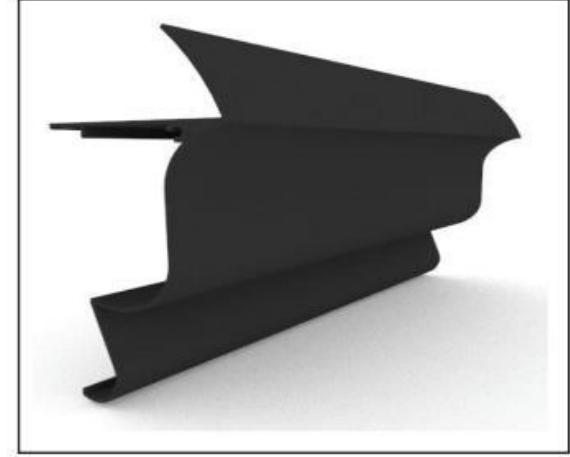

## SU OLUK PROFİLİ

ÜRÜN KODU: 8121

ÜRÜN AĞIRLIĞI: mt: 3,67 kg

WATER GUTTER PROFILE

PRODUCT CODE: 8121

PRODUCT WEIGHT: 3,67 kg

## SU OLUK, KAPAK PROFİLİ

ÜRÜN KODU: 8112

ÜRÜN AĞIRLIĞI: mt: 1,29 kg

WATER GUTTER RONDE COVER PROFILE

PRODUCT CODE: 8123

PRODUCT WEIGHT: 3,26 kg

## OLUK VE DUVAR PROFİLİ

ÜRÜN KODU: 8114

ÜRÜN AĞIRLIĞI: mt: 0,49 kg

GUTTER, WALL PROFILE

PRODUCT CODE: 8114

PRODUCT WEIGHT: 0,49 kg