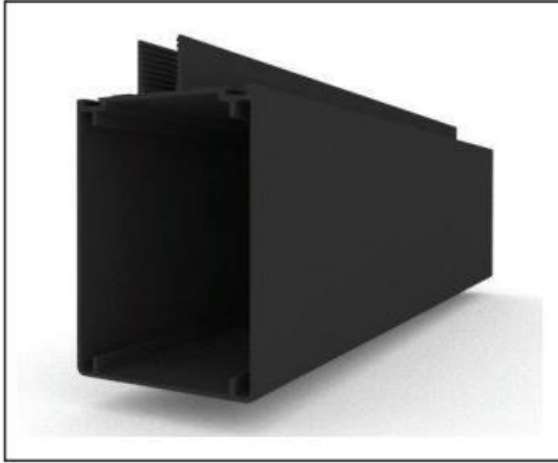

## OLUK VE DUVAR PROFİLİ

ÜRÜN KODU: 8114

ÜRÜN AĞIRLIĞI: mt: 0,49 kg

GUTTER, WALL PROFILE

PRODUCT CODE: 8114

PRODUCT WEIGHT: 0,49 kg

# CAM TAVAN SİSTEMİ / GLASS CEILING SYSTEM

**LİGER PROFİLİ**

**ÜRÜN KODU: 8148**

**ÜRÜN AĞIRLIĞI: mt: 1,64 kg**

LIGGER PROFILE

PRODUCT CODE: 8124

PRODUCT WEIGHT: 1,64 kg

**LİGER ORTA KAPAK PROFİLİ**