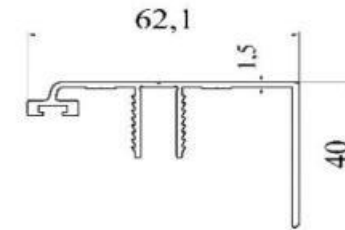

# CAM TAVAN SİSTEMİ / GLASS CEILING SYSTEM

---

**KAP8148**  
Mt / Kg: 1,64

**KAP8149**  
Mt / Kg: 0,57

**KAP8150**  
/ Kg: 0,67

## SU OLUK PROFİLİ

ÜRÜN KODU: 8121

ÜRÜN AĞIRLIĞI: mt: 3,67 kg

WATER GUTTER PROFILE

PRODUCT CODE: 8121

PRODUCT WEIGHT: 3,67 kg