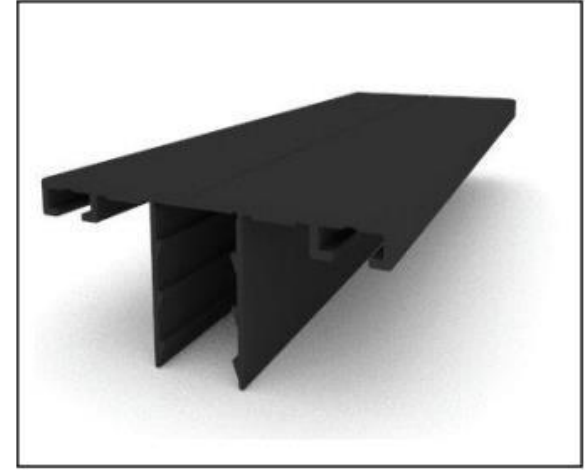

## LİGER ORTA KAPAK PROFİLİ

ÜRÜN KODU: 8110

ÜRÜN AĞIRLIĞI: mt: 0,54 kg

WALL PROFILE

PRODUCT CODE: 8124

PRODUCT WEIGHT: 2,05 kg