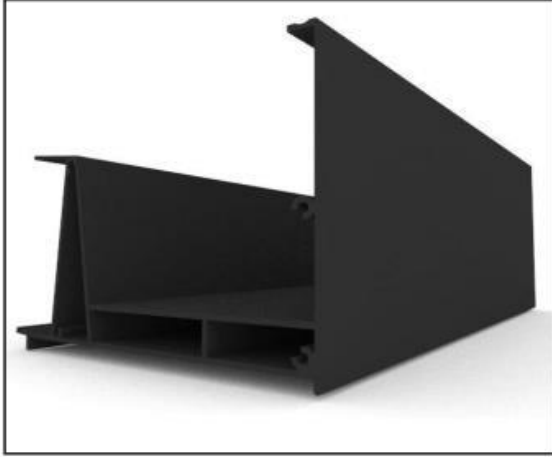

# CAM TAVAN SİSTEMİ / GLASS CEILING SYSTEM

---

**KAP8148**  
Mt / Kg: 1,64

**KAP8149**  
Mt / Kg: 0,57

**KAP8150**  
/ Kg: 0,67

# CAM TAVAN SİSTEMİ / GLASS CEILING SYSTEM