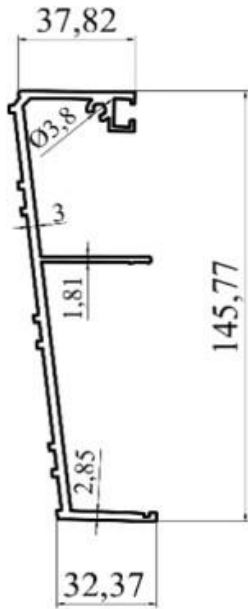

# CAM TAVAN SİSTEMİ / GLASS CEILING SYSTEM

---

**KAP8124**  
Mt / Kg: 2,05

**KAP8123**  
Mt / Kg: 3,26

**KAP8114**  
Mt / Kg: 0,49