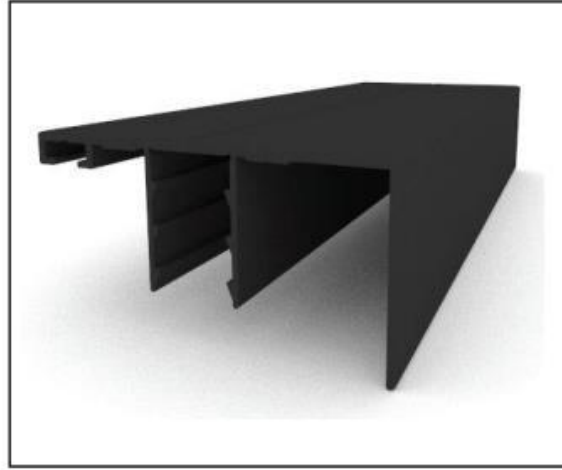

## LİGER PROFİLİ

ÜRÜN KODU: 8119

ÜRÜN AĞIRLIĞI: mt: 1,50 kg

WATER GUTTER PROFILE

PRODUCT CODE: 9405

PRODUCT WEIGHT: 4,16 kg