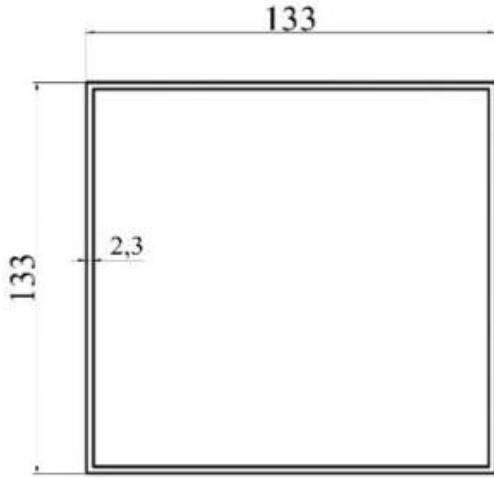

KAP8123
Mt / Kg: 3,26

KAP8114
Mt / Kg: 0,49