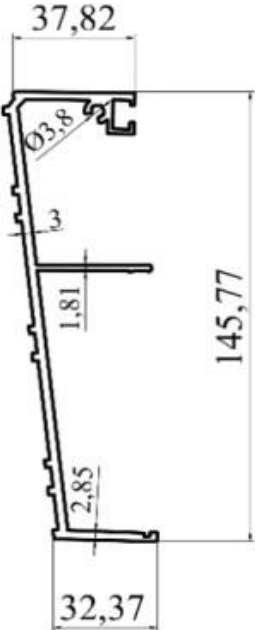

# CAM TAVAN SİSTEMİ / GLASS CEILING SYSTEM

---

**KAP8124**  
Mt / Kg: 2,05

**KAP8123**  
Mt / Kg: 3,26

**KAP8114**  
Mt / Kg: 0,49