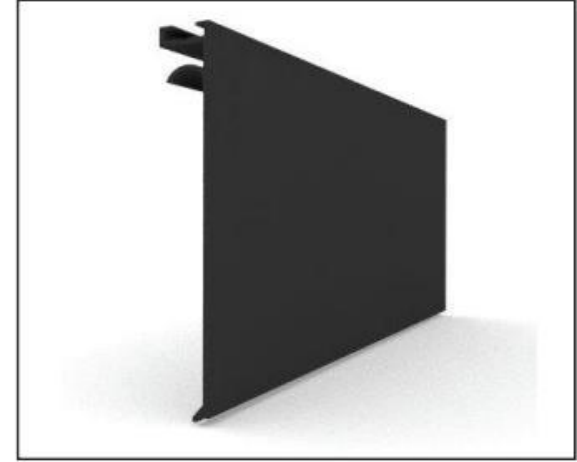

## OLUK VE DUVAR PROFİLİ

ÜRÜN KODU: 8114

ÜRÜN AĞIRLIĞI: mt: 0,49 kg

GUTTER, WALL PROFILE

PRODUCT CODE: 8114

PRODUCT WEIGHT: 0,49 kg