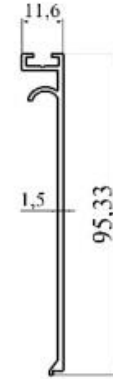

# CAM TAVAN SİSTEMİ / GLASS CEILING SYSTEM

---

**KAP8124**  
Mt / Kg: 2,05

**KAP8123**  
Mt / Kg: 3,26

**KAP8114**  
Mt / Kg: 0,49

# CAM TAVAN SİSTEMİ / GLASS CEILING SYSTEM

---

**KAP8148**  
Mt / Kg: 1,64

**KAP8149**  
Mt / Kg: 0,57

**KAP8150**  
/ Kg: 0,67