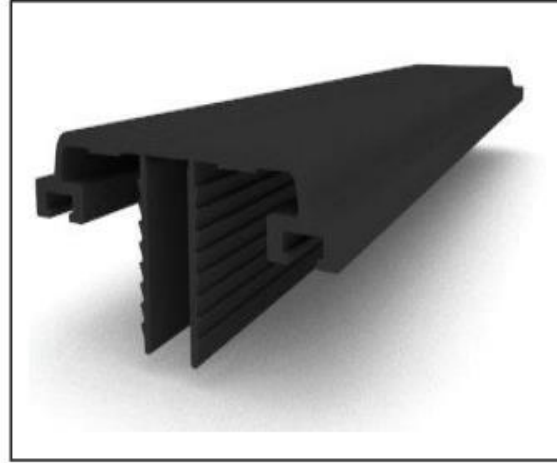

## OLUK VE DUVAR PROFİLİ

ÜRÜN KODU: 8114

ÜRÜN AĞIRLIĞI: mt: 0,49 kg

GUTTER, WALL PROFILE

PRODUCT CODE: 8114

PRODUCT WEIGHT: 0,49 kg

# CAM TAVAN SİSTEMİ / GLASS CEILING SYSTEM

**LİGER PROFİLİ**

**ÜRÜN KODU: 8148**

**ÜRÜN AĞIRLIĞI: mt: 1,64 kg**

LIGGER PROFILE

PRODUCT CODE: 8124

PRODUCT WEIGHT: 1,64 kg

**LİGER ORTA KAPAK PROFİLİ**

**ÜRÜN KODU: 8149**

**ÜRÜN AĞIRLIĞI: mt: 0,57 kg**

LIGGER CENTRE COVER PROFILE

PRODUCT CODE: 8149

PRODUCT WEIGHT: 0,57 kg

**LİGER SOL VE SAĞ KAPAK PROFİLİ**

**ÜRÜN KODU: 8150**

**ÜRÜN AĞIRLIĞI: mt: 0,67 kg**