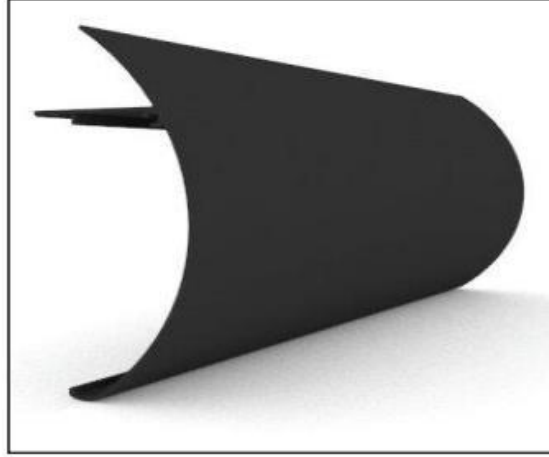

## SU OLUK PROFİLİ

ÜRÜN KODU: 8121

ÜRÜN AĞIRLIĞI: mt: 3,67 kg

WATER GUTTER PROFILE

PRODUCT CODE: 8121

PRODUCT WEIGHT: 3,67 kg

## SU OLUK, KAPAK PROFİLİ

ÜRÜN KODU: 8112

ÜRÜN AĞIRLIĞI: mt: 1,29 kg

WATER GUTTER RONDE COVER PROFILE

PRODUCT CODE: 8123

PRODUCT WEIGHT: 3,26 kg