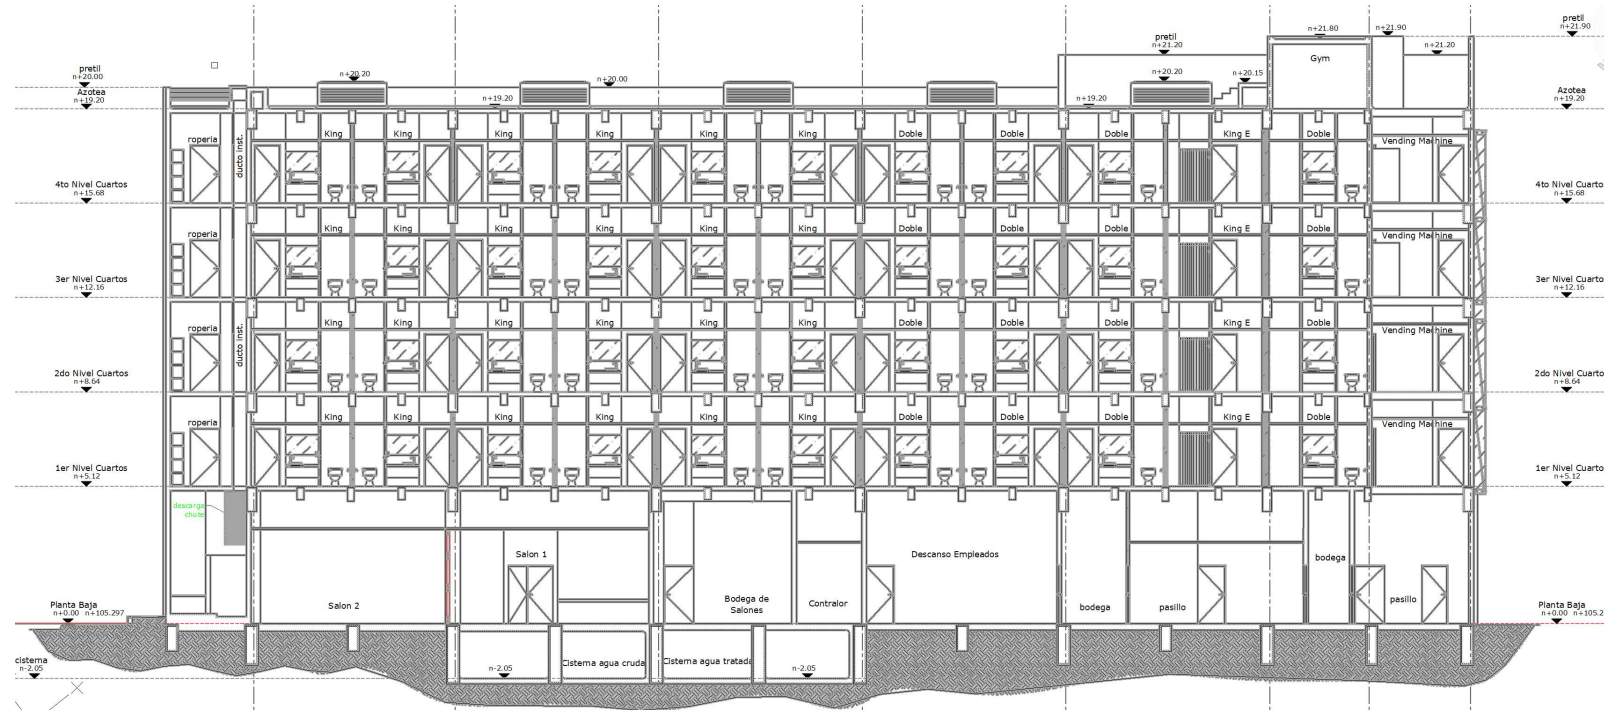

Niveles: **5**

Sotanos: **0**

Participación:

- Concepto y proyecto arquitectónica.
- Proyecto arquitectónica.
- Modelado en Revit.
- Conceptualización de ingenierías.
- Cálculo y diseño estructural.
- Modelado estructural.
- Estudio de trayectorias de instalaciones.
- Cálculo MEP & Especiales.
- Cálculo eléctrico M/T & B/T.
- Cálculo HVAC.
- Modelado MEP & especiales.
- Modelado eléctrico M/T & B/T.
- Modelado HVAC.
- Modelado cruce de instalaciones.
- Renderizaciones.
- Cálculo de materiales.
- Catálogo de conceptos.
- Presupuesto.
- Gerencia de obra y ejecución.

Ubicación: Guadalajara, Jal.

Niveles:

5

Sotanos:

0

Participación:

- Concepto y proyecto arquitectónica.
- Proyecto arquitectónica.
- Modelado en Revit.
- Conceptualización de Ingenierías.
- Cálculo y diseño estructural.
- Modelado estructural.
- Estudio de trayectorias de Instalaciones.
- Cálculo MEP & Especiales.
- Cálculo eléctrico M/T & B/T.
- Cálculo HVAC.
- Modelado MEP & especiales.
- Modelado eléctrico M/T & B/T.
- Modelado HVAC.
- Modelado cruces de Instalaciones.
- Renderizaciones.
- Cálculo de materiales.
- Catálogo de conceptos.
- Presupuesto.
- Gerencia de obra y ejecución.