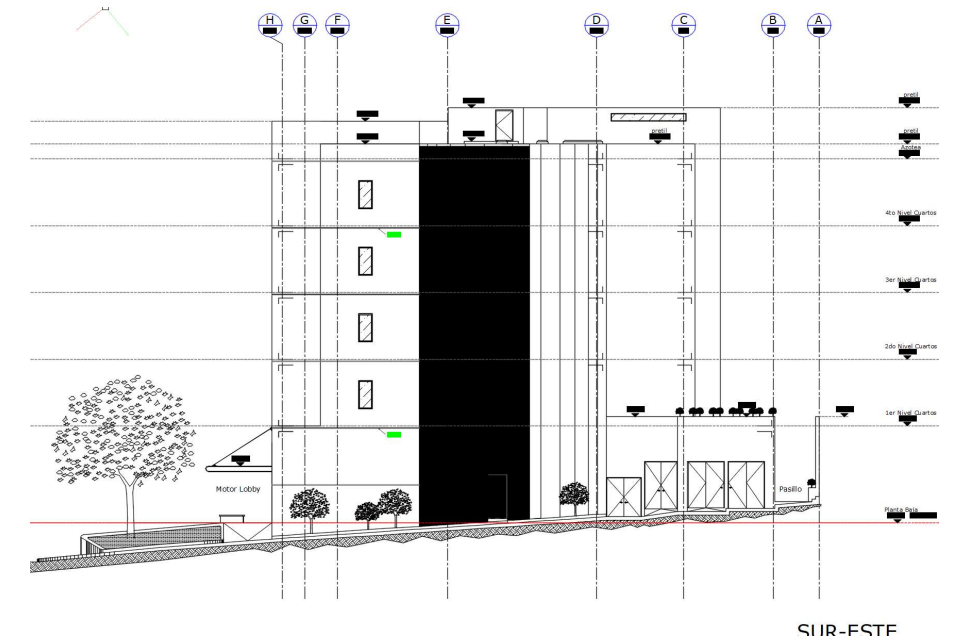

Proyecto: **Hotel**

Ubicación: Guadalajara, Jal.

Niveles: **5**

Sotanos: **0**

Renderización

Participación:

- Concepto y proyecto arquitectónica
- Proyecto arquitectónica
- Modelado en Revit
- Conceptualización de Ingenierías
- Cálculo y diseño estructural
- Modelado estructural
- Estudio de trayectorias de instalaciones
- Cálculo MEP & Especiales
- Cálculo eléctrico M/T & B/T.
- Cálculo HVAC
- Modelado MEP & especiales
- Modelado eléctrico M/T & B/T.
- Modelado HVAC
- Modelado cruce de instalaciones
- Renderizaciones
- Cálculo de materiales
- Catálogo de conceptos
- Presupuesto
- Gerencia de obra y ejecución

Hotel Iteso

direccion@zpd.com.mx • 333 477 01 75 :

ZPD
ARQUITECTOS
zpd.com.mx

1 de 3

Hotel

dirección: www.eduardozepeda.com.mx

Proyecto: **Hotel**

Ubicación: Guadalajara, Jal.

Niveles: **5**

Sotanos: **0**

Participación:

- Concepto y proyecto arquitectónica.
- Proyecto arquitectónica.
- Modelado en Revit.
- Conceptualización de ingenierías.
- Cálculo y diseño estructural.
- Modelado estructural.
- Estudio de trayectorias de instalaciones.
- Cálculo MEP & Especiales.
- Cálculo eléctrico M/T & B/T.
- Cálculo HVAC.
- Modelado MEP & especiales.
- Modelado eléctrico M/T & B/T.
- Modelado HVAC.
- Modelado cruce de instalaciones.
- Renderizaciones.
- Cálculo de materiales.
- Catálogo de conceptos.
- Presupuesto.
- Gerencia de obra y ejecución.

Ubicación: Guadalajara, Jal.

Niveles:

5

Sotanos:

0

Participación:

- Concepto y proyecto arquitectónica.
- Proyecto arquitectónica.
- Modelado en Revit.
- Conceptualización de Ingenierías.
- Cálculo y diseño estructural.
- Modelado estructural.
- Estudio de trayectorias de Instalaciones.
- Cálculo MEP & Especiales.
- Cálculo eléctrico M/T & B/T.
- Cálculo HVAC.
- Modelado MEP & especiales.
- Modelado eléctrico M/T & B/T.
- Modelado HVAC.
- Modelado cruces de Instalaciones.
- Renderizaciones.
- Cálculo de materiales.
- Catálogo de conceptos.
- Presupuesto.
- Gerencia de obra y ejecución.