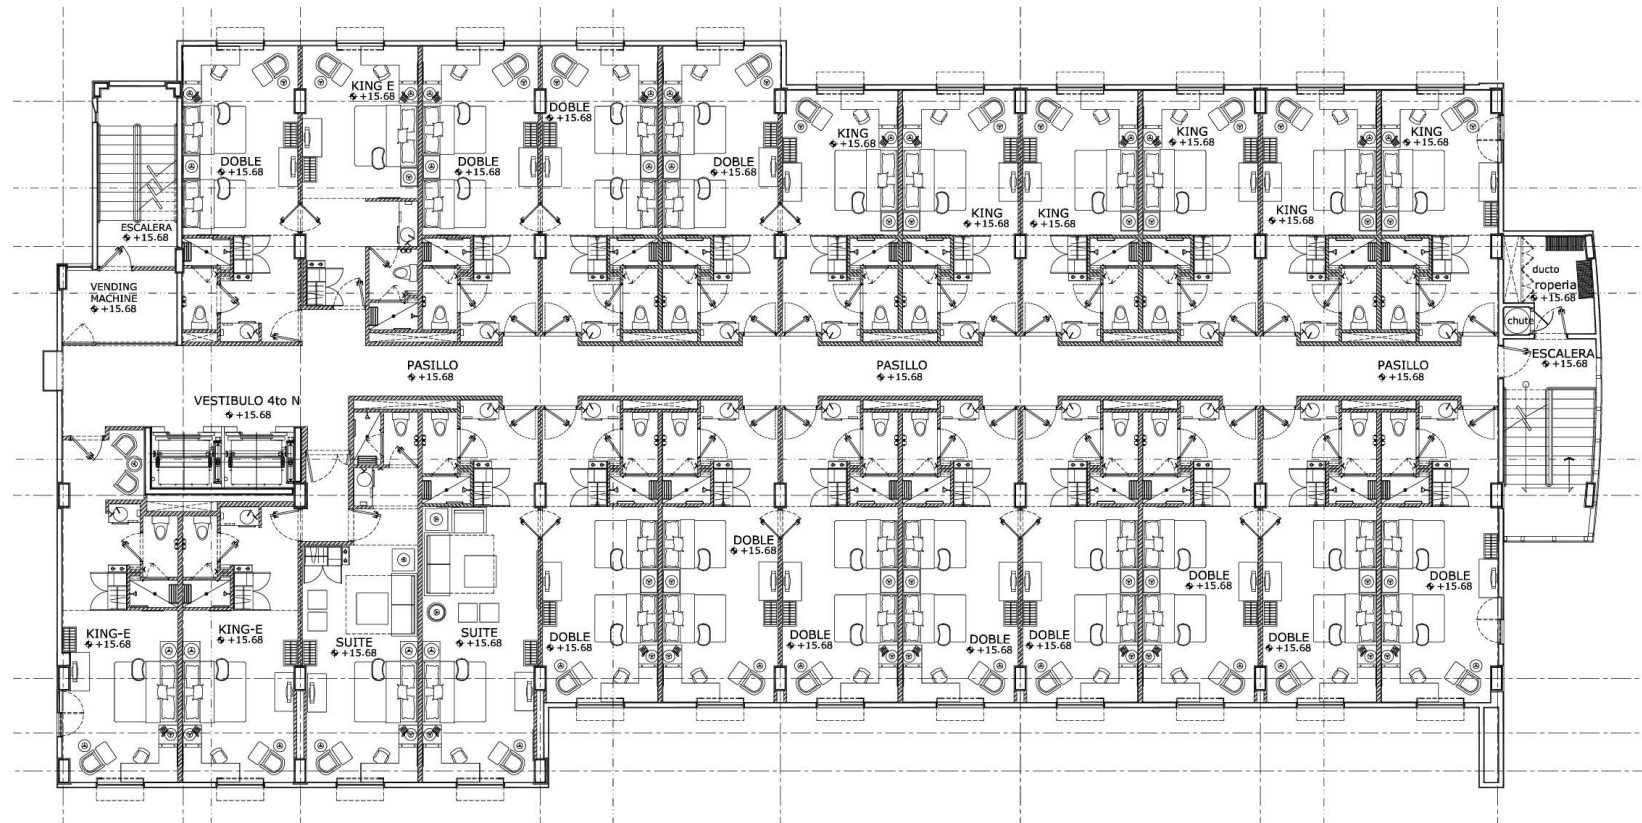

Proyecto: **Hotel**

Ubicación: Guadalajara, Jal.

Niveles: **5**

Sotanos: **0**

Renderización

Participación:

- Concepto y proyecto arquitectónica
- Proyecto arquitectónica
- Modelado en Revit
- Conceptualización de Ingenierías
- Cálculo y diseño estructural
- Modelado estructural
- Estudio de trayectorias de instalaciones
- Cálculo MEP & Especiales
- Cálculo eléctrico M/T & B/T.
- Cálculo HVAC
- Modelado MEP & especiales
- Modelado eléctrico M/T & B/T.
- Modelado HVAC
- Modelado cruce de instalaciones
- Renderizaciones
- Cálculo de materiales
- Catálogo de conceptos
- Presupuesto
- Gerencia de obra y ejecución

Niveles: **5**

Sotanos: **0**

Participación:

- Concepto y proyecto arquitectónica.
- Proyecto arquitectónica.
- Modelado en Revit.
- Conceptualización de ingenierías.
- Cálculo y diseño estructural.
- Modelado estructural.
- Estudio de trayectorias de instalaciones.
- Cálculo MEP & Especiales.
- Cálculo eléctrico M/T & B/T.
- Cálculo HVAC.
- Modelado MEP & especiales.
- Modelado eléctrico M/T & B/T.
- Modelado HVAC.
- Modelado cruce de instalaciones.
- Renderizaciones.
- Cálculo de materiales.
- Catálogo de conceptos.
- Presupuesto.
- Gerencia de obra y ejecución.