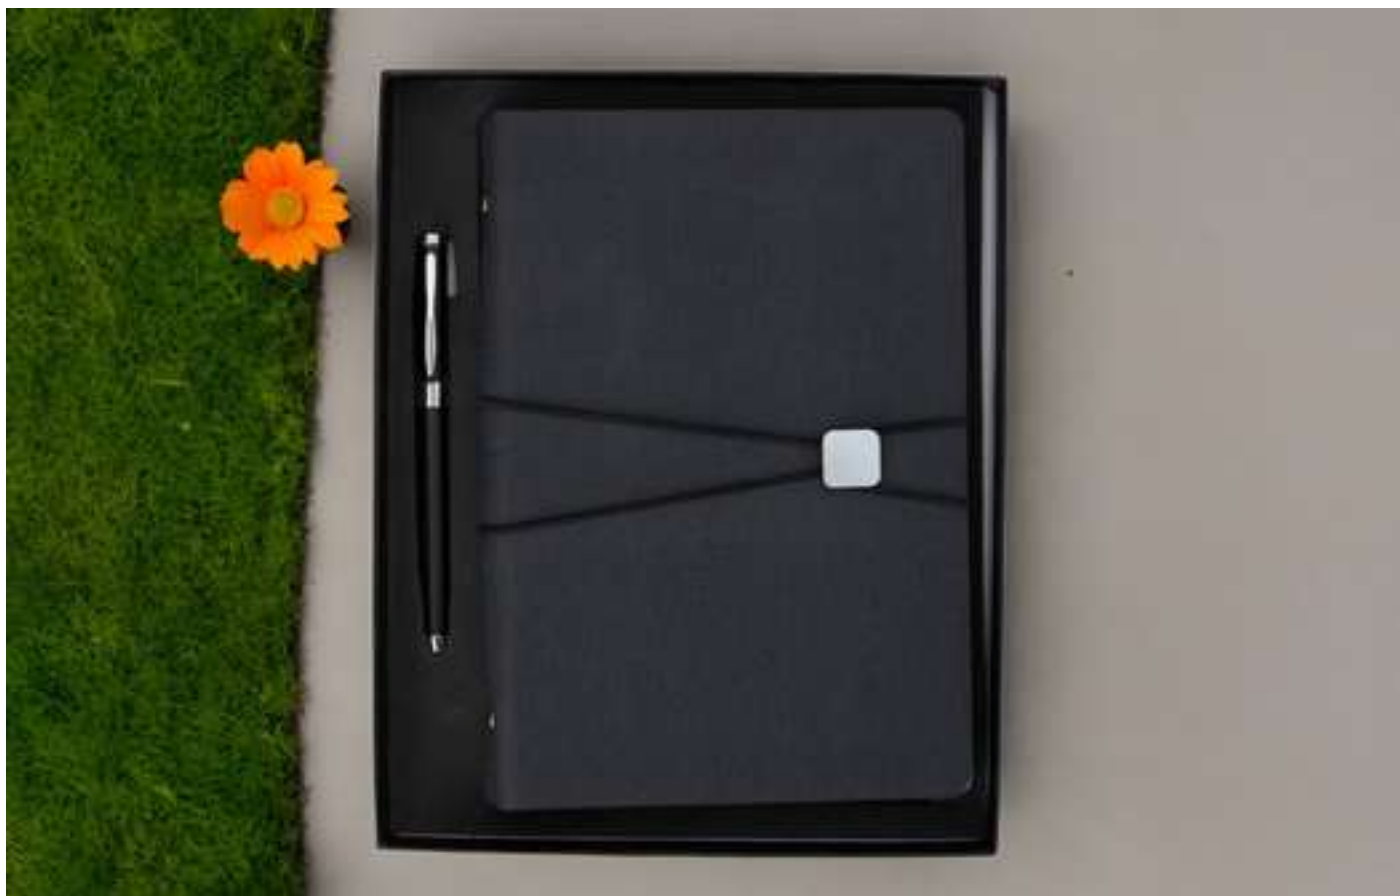

08255

kit Executivo 2 Peças

Medidas: 26,4 x 21,3 x 3,1 cm

Medidas para gravação: 1,5 x 5,5

8 x 13 / 4 x 0,3 cm

Peso: 457 g