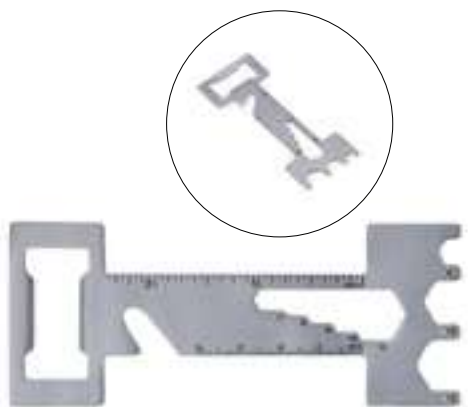

 Medidas para gravação: 5,7 x 5,7 cm

 Peso: 27 g

01304

Abridor de Garrafa Madeira

Medidas: 17,8 x 4,1 x 1 cm

Medidas para gravação: 5,5 x 3,5 cm

Peso: 85 g

05062