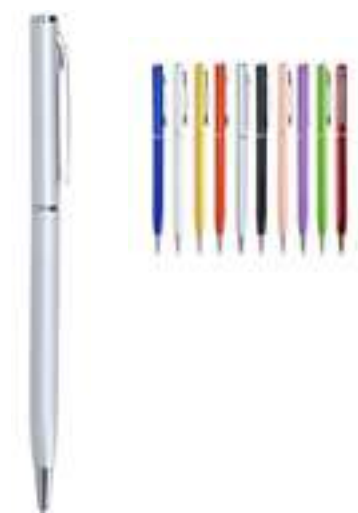

A1801

Caneta Metal

Medidas: 13,1 x 1 cm

Medidas para gravação: 0,5 x 4,5 cm

Peso: 12 g