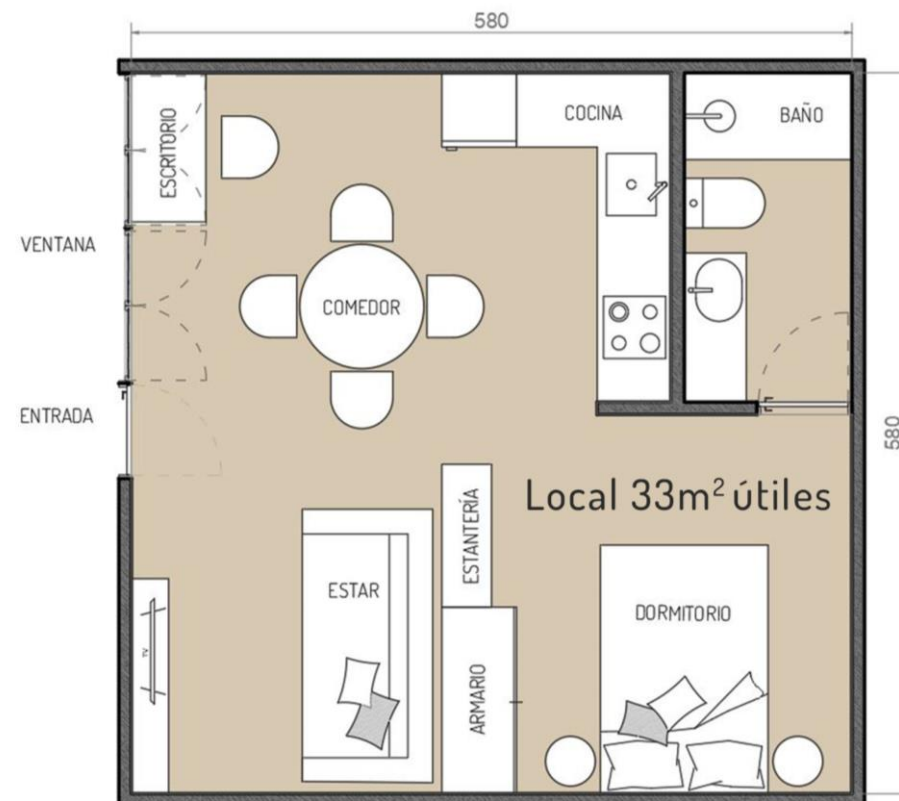

**PROYECTA INGENIERÍA**

Monestir de Poblet, nº 15, 12540 Vila-real (Castellón)  
info@proyectaingenieria.com | proyectaingenieria.com

Casual  
Food  
Cafeteria

**NEGOCIOS**

---

- PROYECTOS DE ACTIVIDAD
- PROYECTOS DE REFORMA
- CERTIFICADOS DE EFICIENCIA ENERGÉTICA
- TASACIÓN DE EDIFICIOS
- DISEÑO DE INTERIORISMO