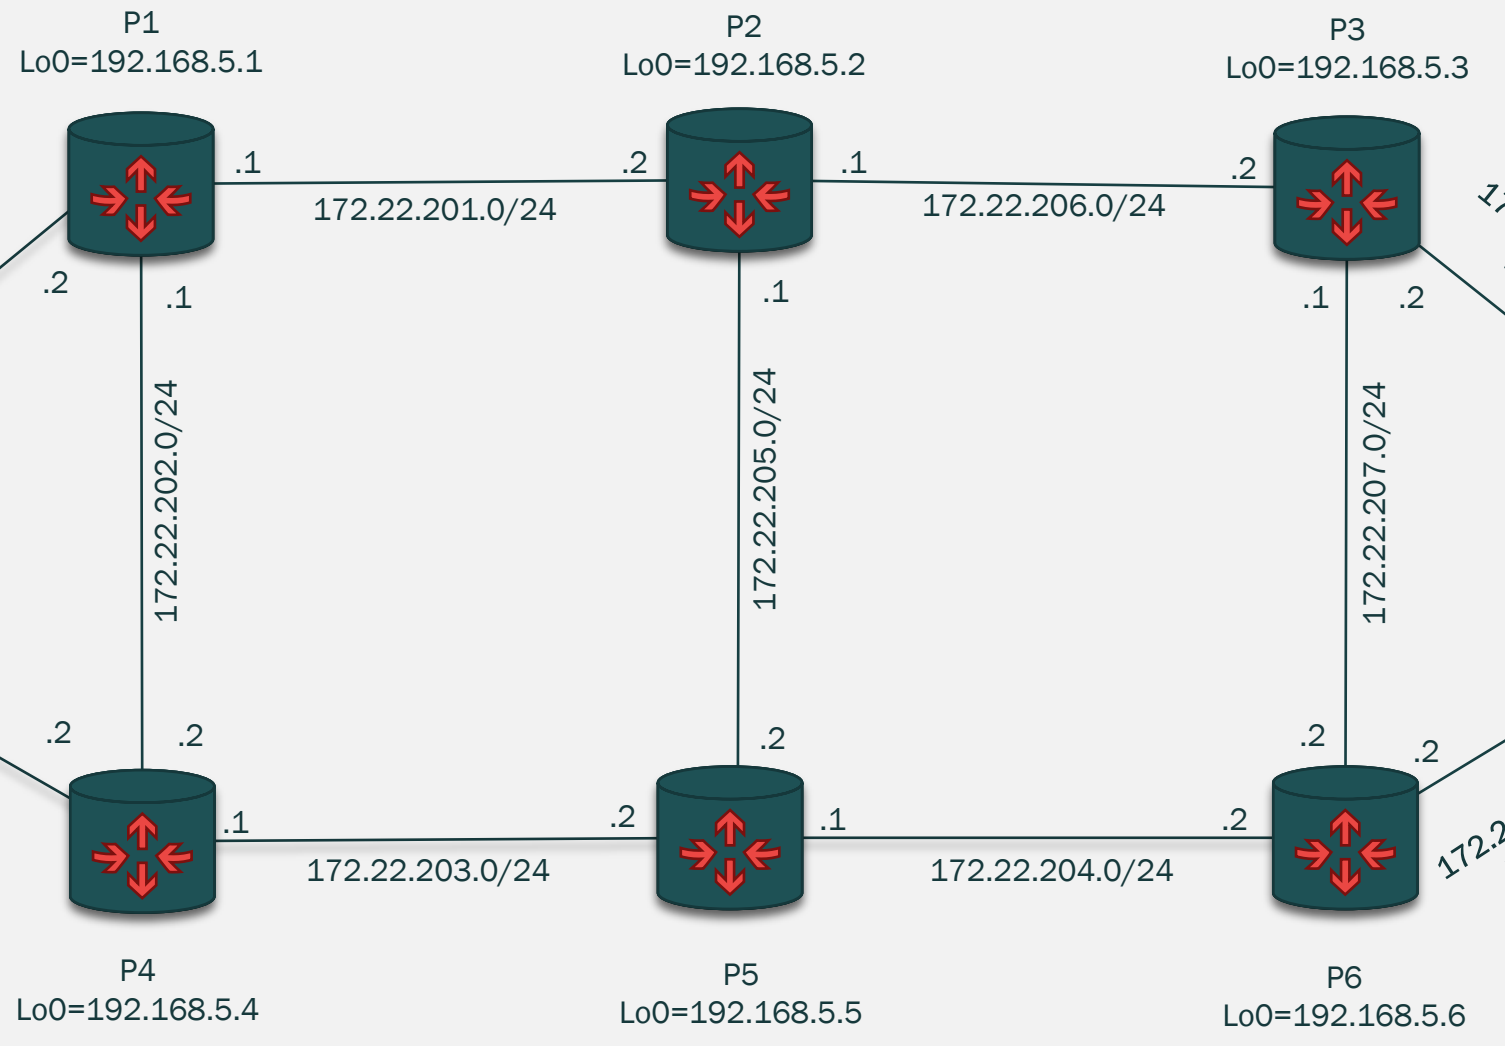

AS 65512
OSPF Area 0

172.22.210.0/24
Vlan 210
Ge-1/0/0

Ge-1/0/1

172.22.211.0/24
Vlan 211

172.22.212.0/24
Vlan 212
Ge-1/0/0

Ge-1/0/1

172.22.213.0/24
Vlan 213