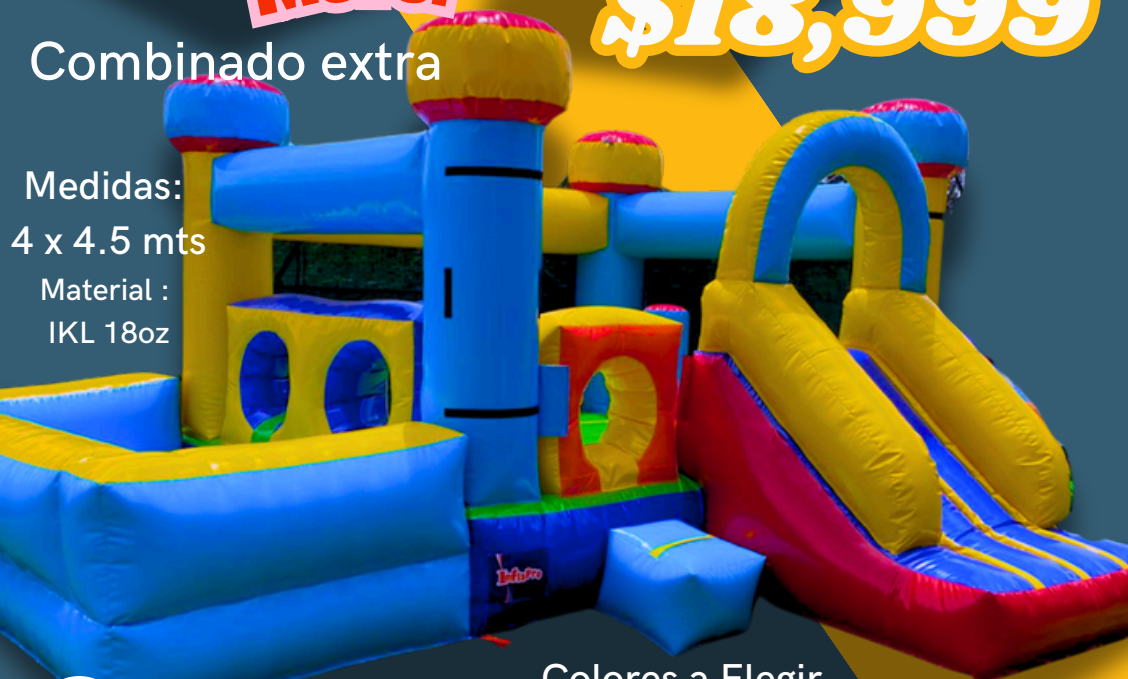

Colores a Elegir

55-6204-2331