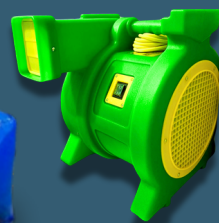

## Mini Resbaladilla

Medidas. 3.5 x 2.5 mts

Material : IKL 18 oz

**Incluye Motor**

CADA UNO A SOLO: