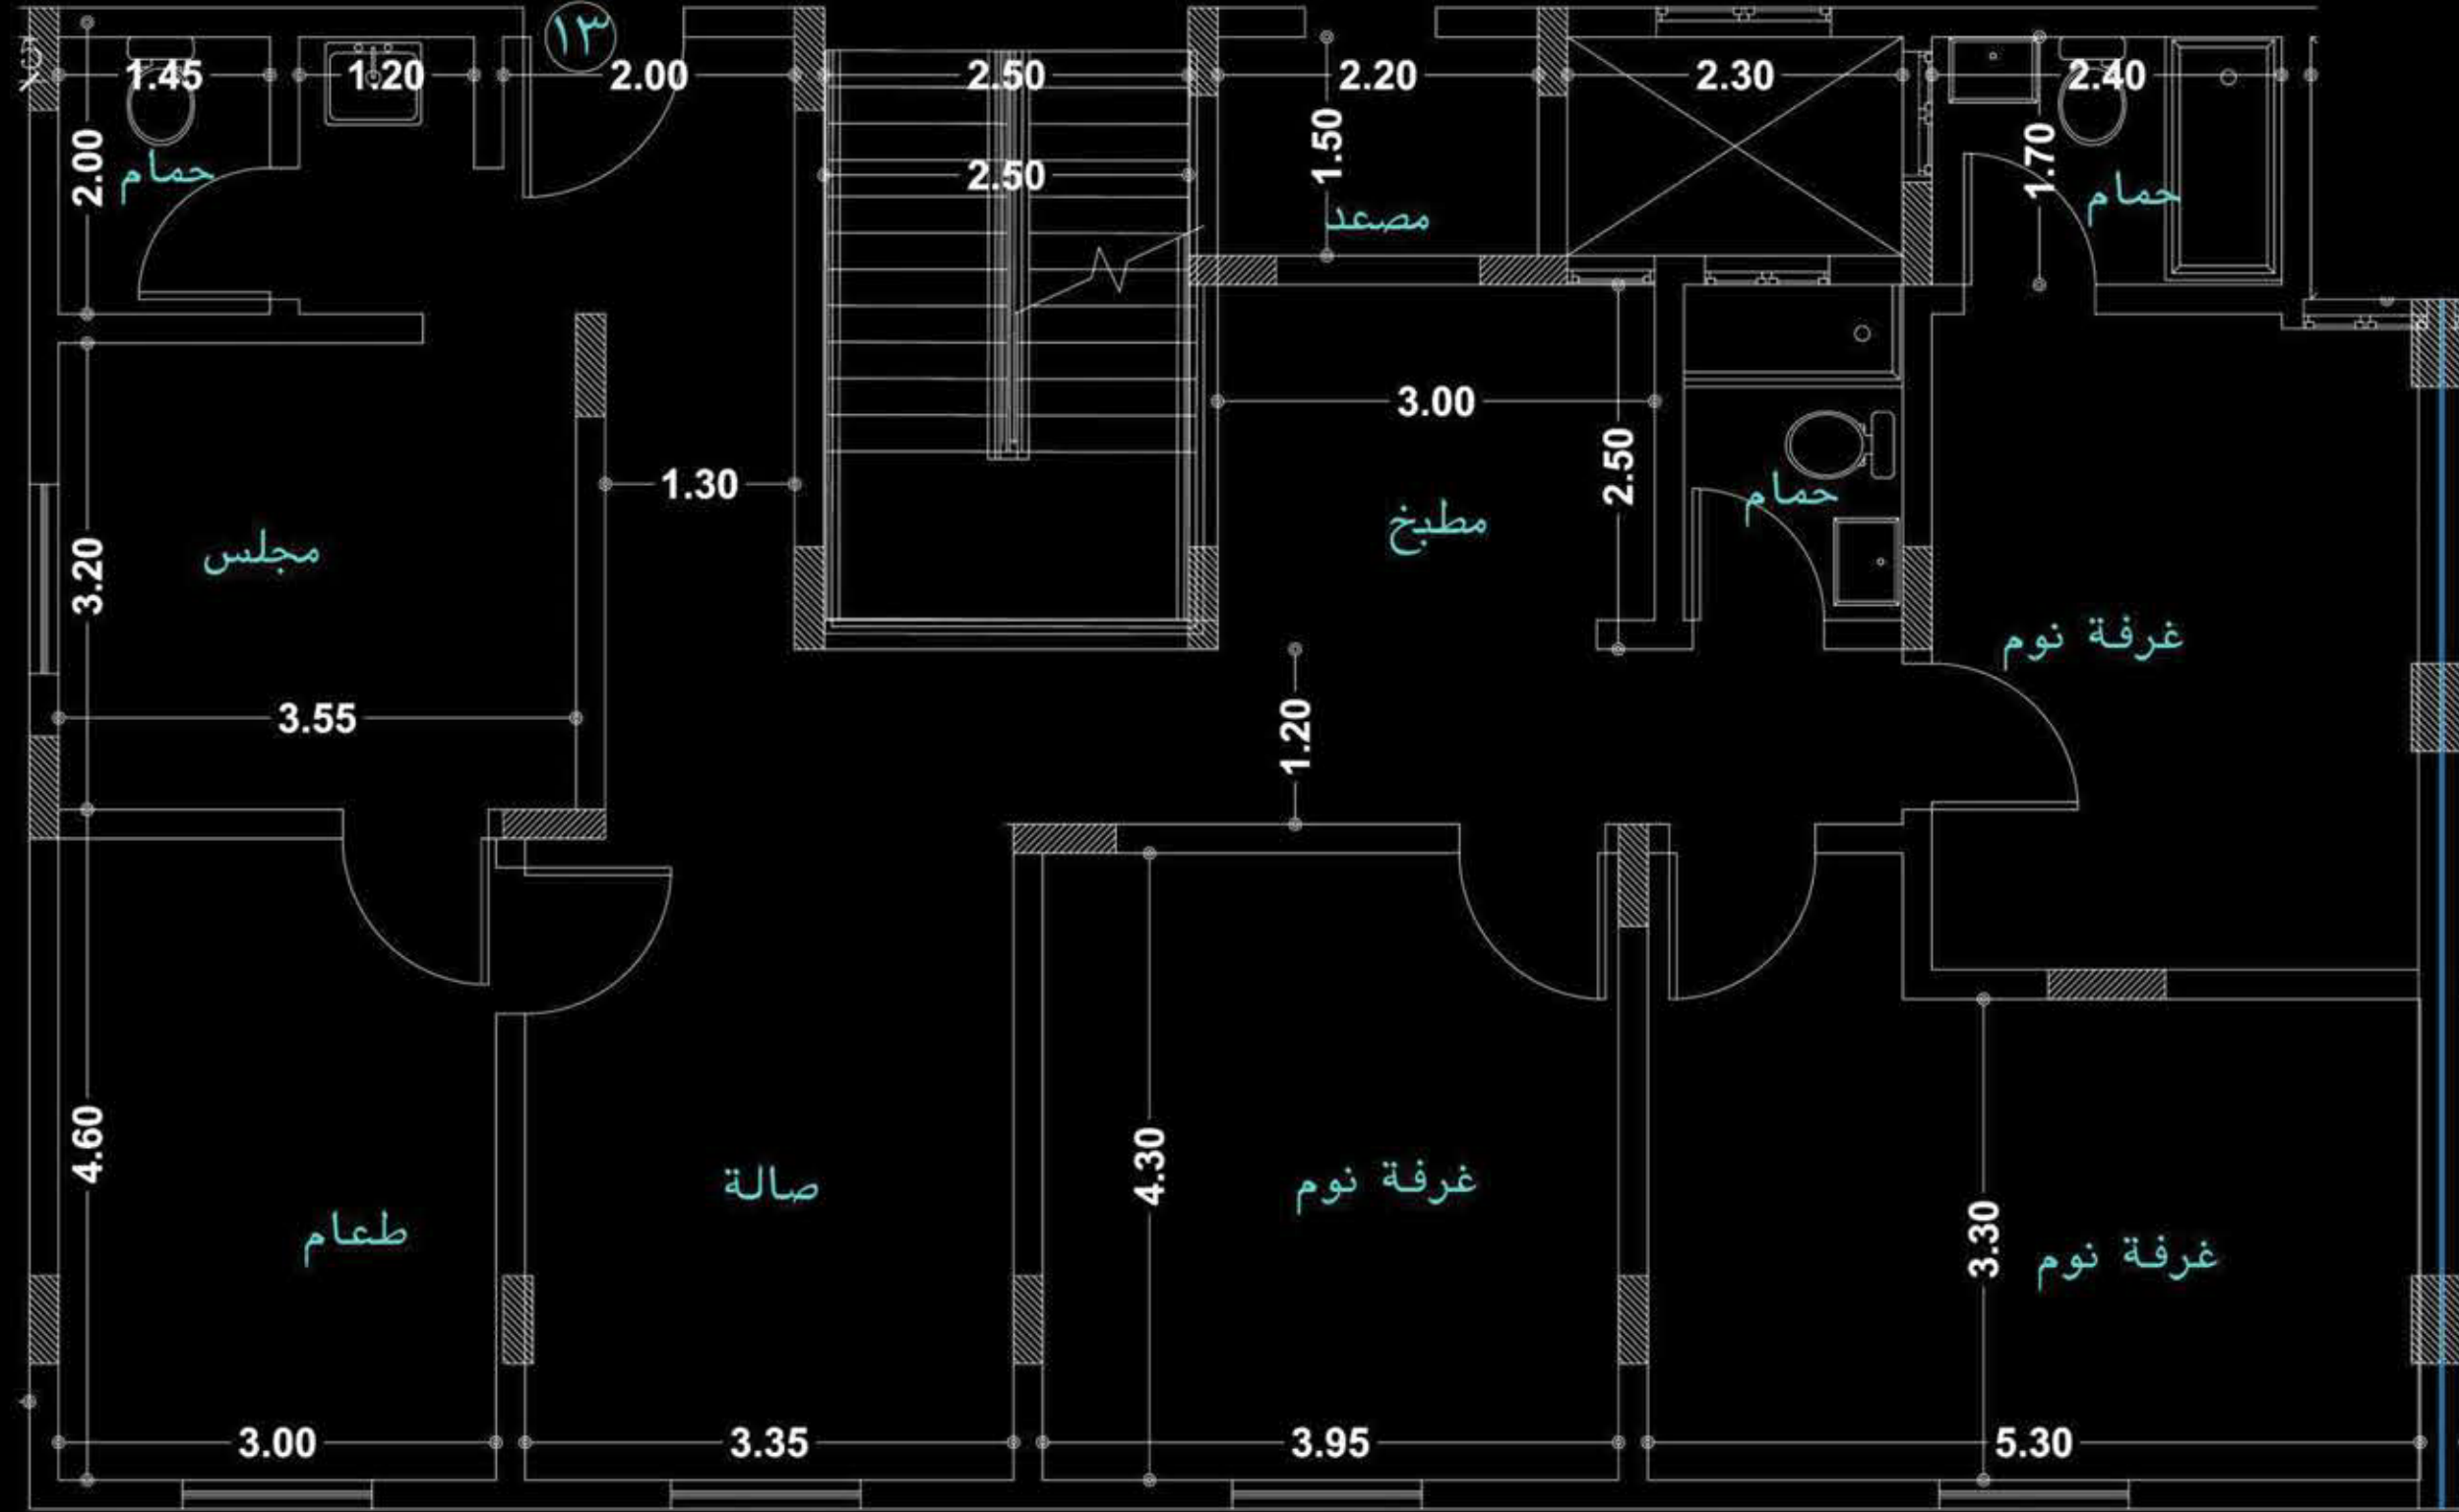

FIRST FLOOR

FLAT 12 شقة ١٢

المساحة الكلية ١٧٠,٥٤ م^٢

Total Area: 170.54 m²

المكونات
Components

Majles	مجلس
Dining Room	طعام
Hall	الصالة
Master Bed Room	نوم رئيسية
Bed Room 1	نوم ١
Bed Room 2	نوم ٢
Kitchen	المطبخ
Bath 1	حمام ١
Bath 2	حمام ٢
Bath 3	حمام ٣

FLAT 13 شقة ١٣

المساحة الكلية ١٤٤,٠٣ م^٢

Total Area: 144.03 m²

المكونات
Components

Majles	مجلس
Dining Room	طعام
Hall	الصالة
Master Bed Room	نوم رئيسية
Bed Room 1	نوم ١
Bed Room 2	نوم ٢
Kitchen	المطبخ
Bath 1	حمام ١
Bath 2	حمام ٢
Bath 3	حمام ٣