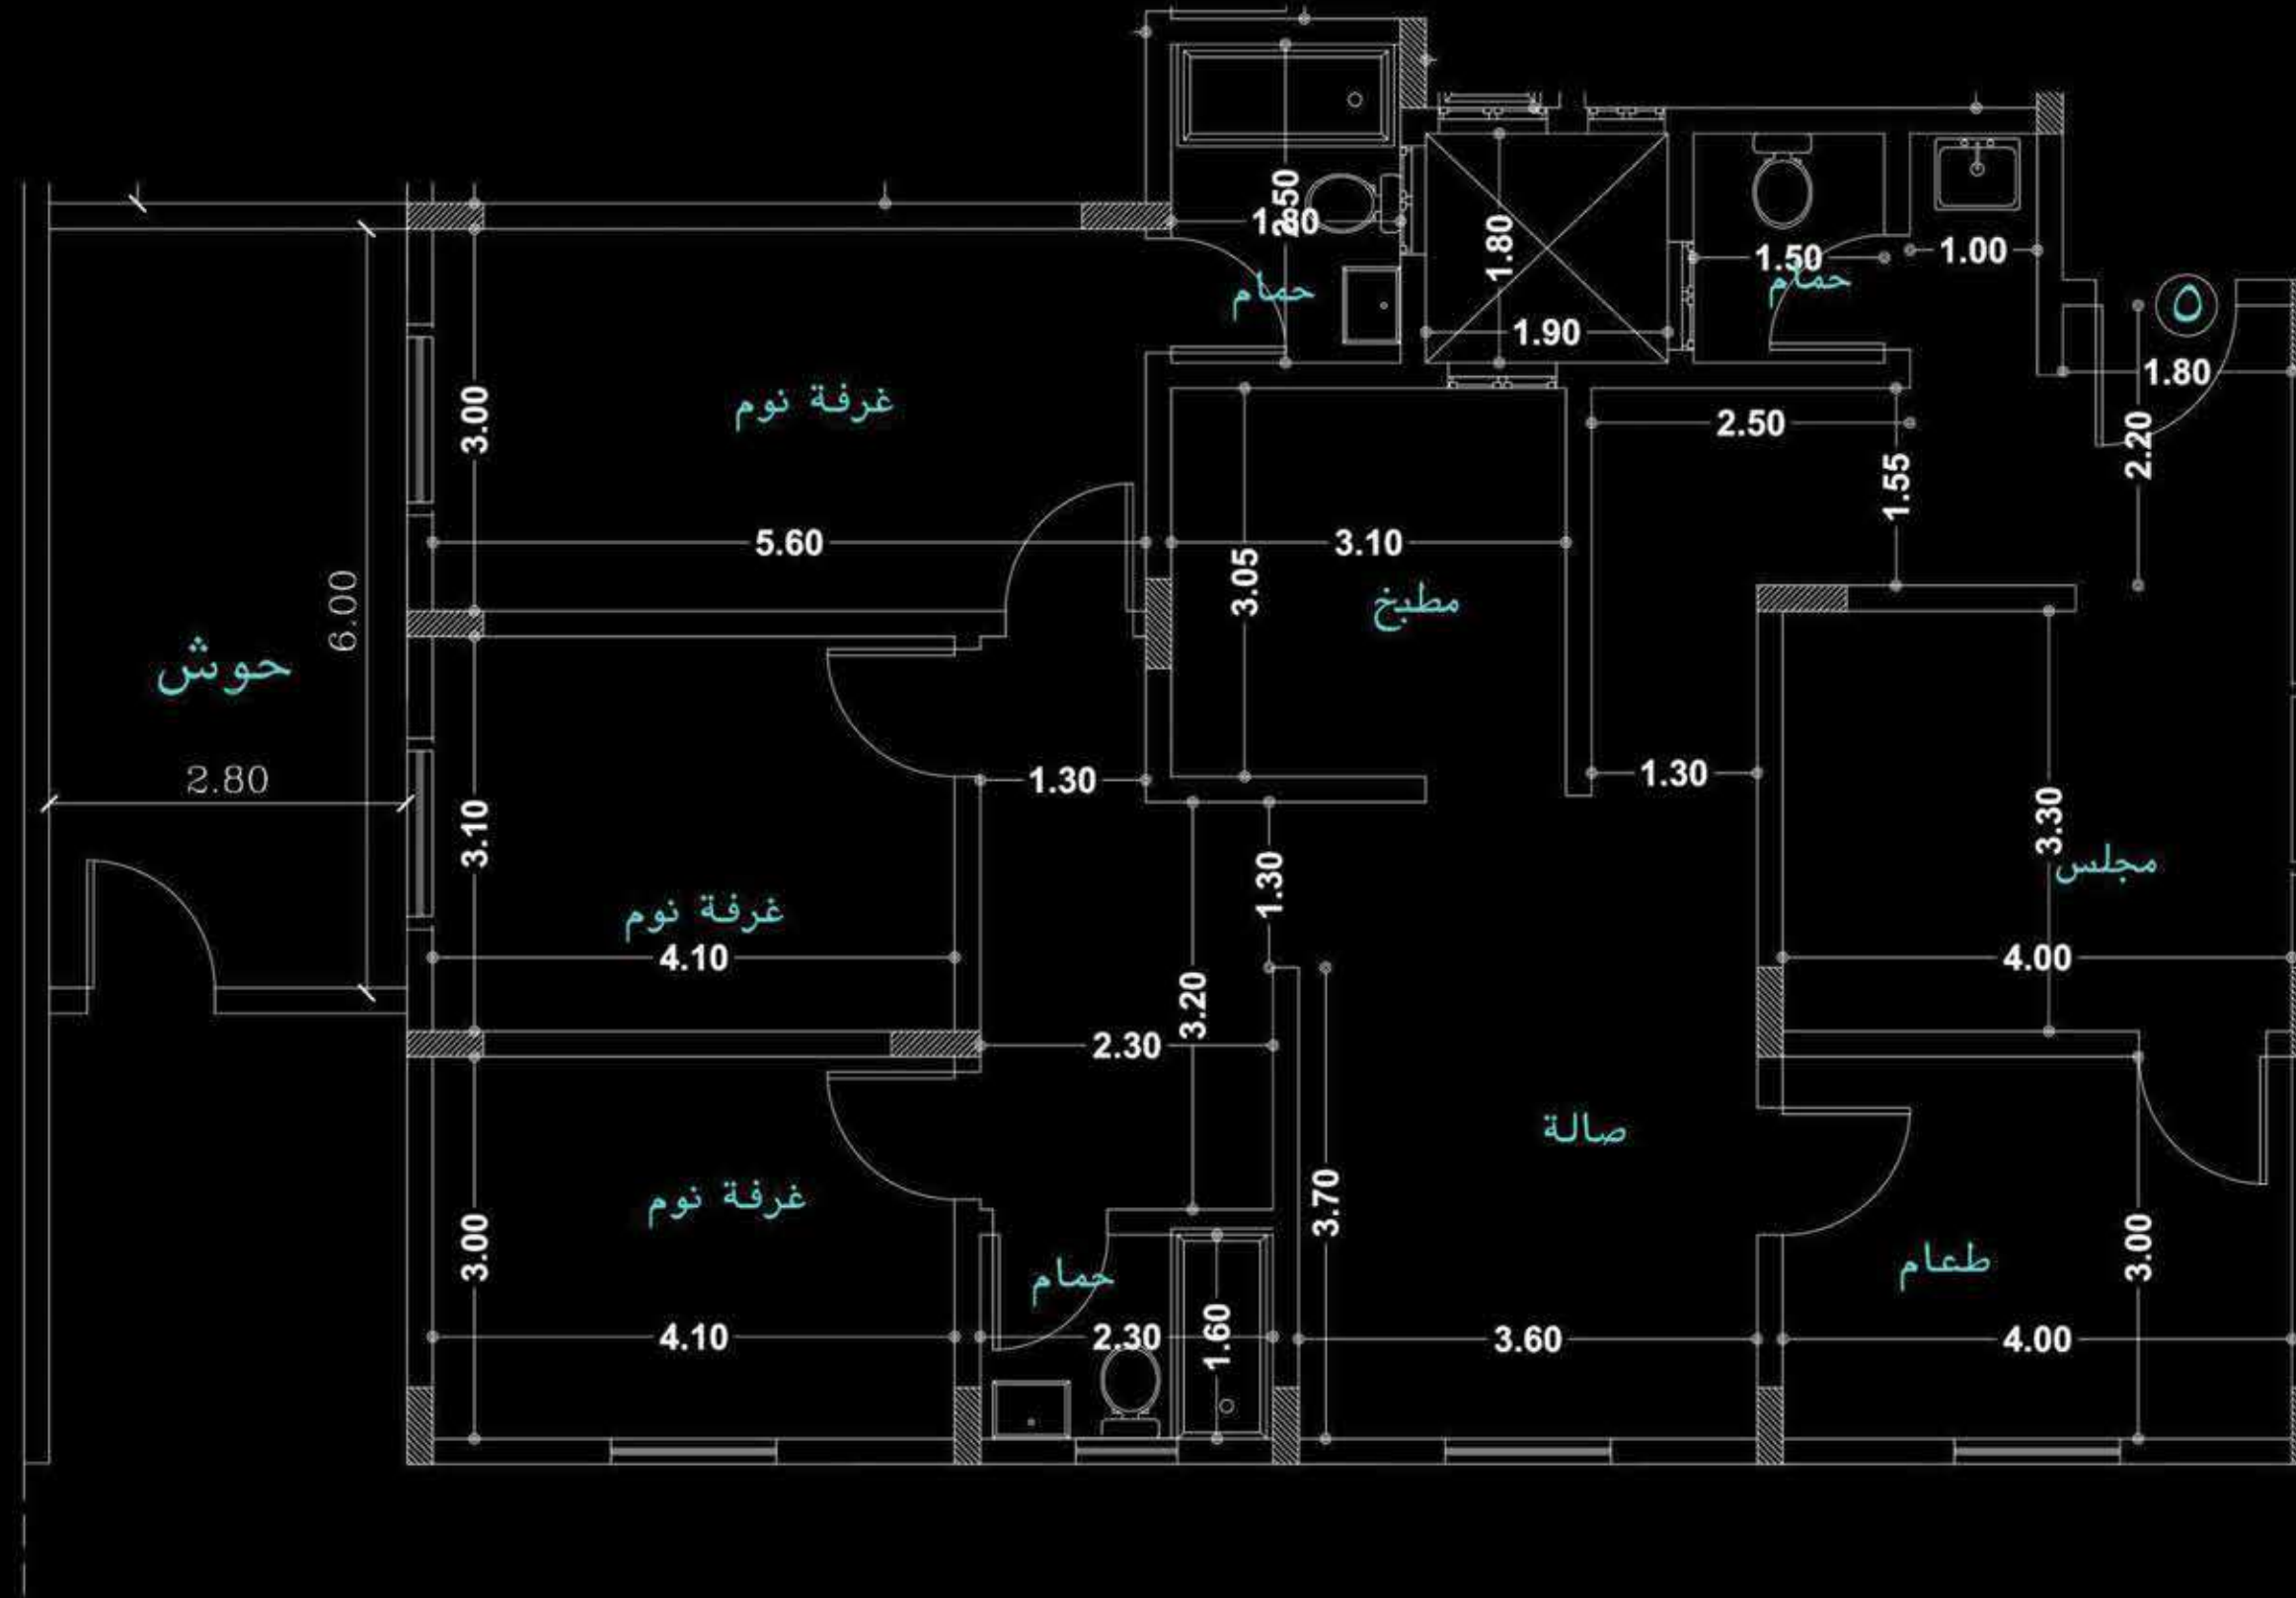

GROUND FLOOR

FLAT 4

شقة ٤

المساحة الكلية ٢١٦,٥٤ م^٢

Total Area: 216.54 m²

المكونات
Components

Majles	مجلس
Dining Room	طعام
Hall	الصاله
Master Bed Room	نوم رئيسية
Bed Room 1	نوم ١
Bed Room 2	نوم ٢
Kitchen	المطبخ
Bath 1	حمام ١
Bath 2	حمام ٢
Bath 3	حمام ٣
Private Garden	حوش خاص

GROUND FLOOR

FLAT 5 شقة ٥

المساحة الكلية ١٧٤,٢١ م^٢

Total Area: 174.21 m²

المكونات
Components

Majles	مجلس
Dining Room	طعام
Hall	الصاله
Master Bed Room	نوم رئيسية
Bed Room 1	نوم ١
Bed Room 2	نوم ٢
Kitchen	المطبخ
Bath 1	حمام ١
Bath 2	حمام ٢
Bath 3	حمام ٣
Private Garden	حوش خاص