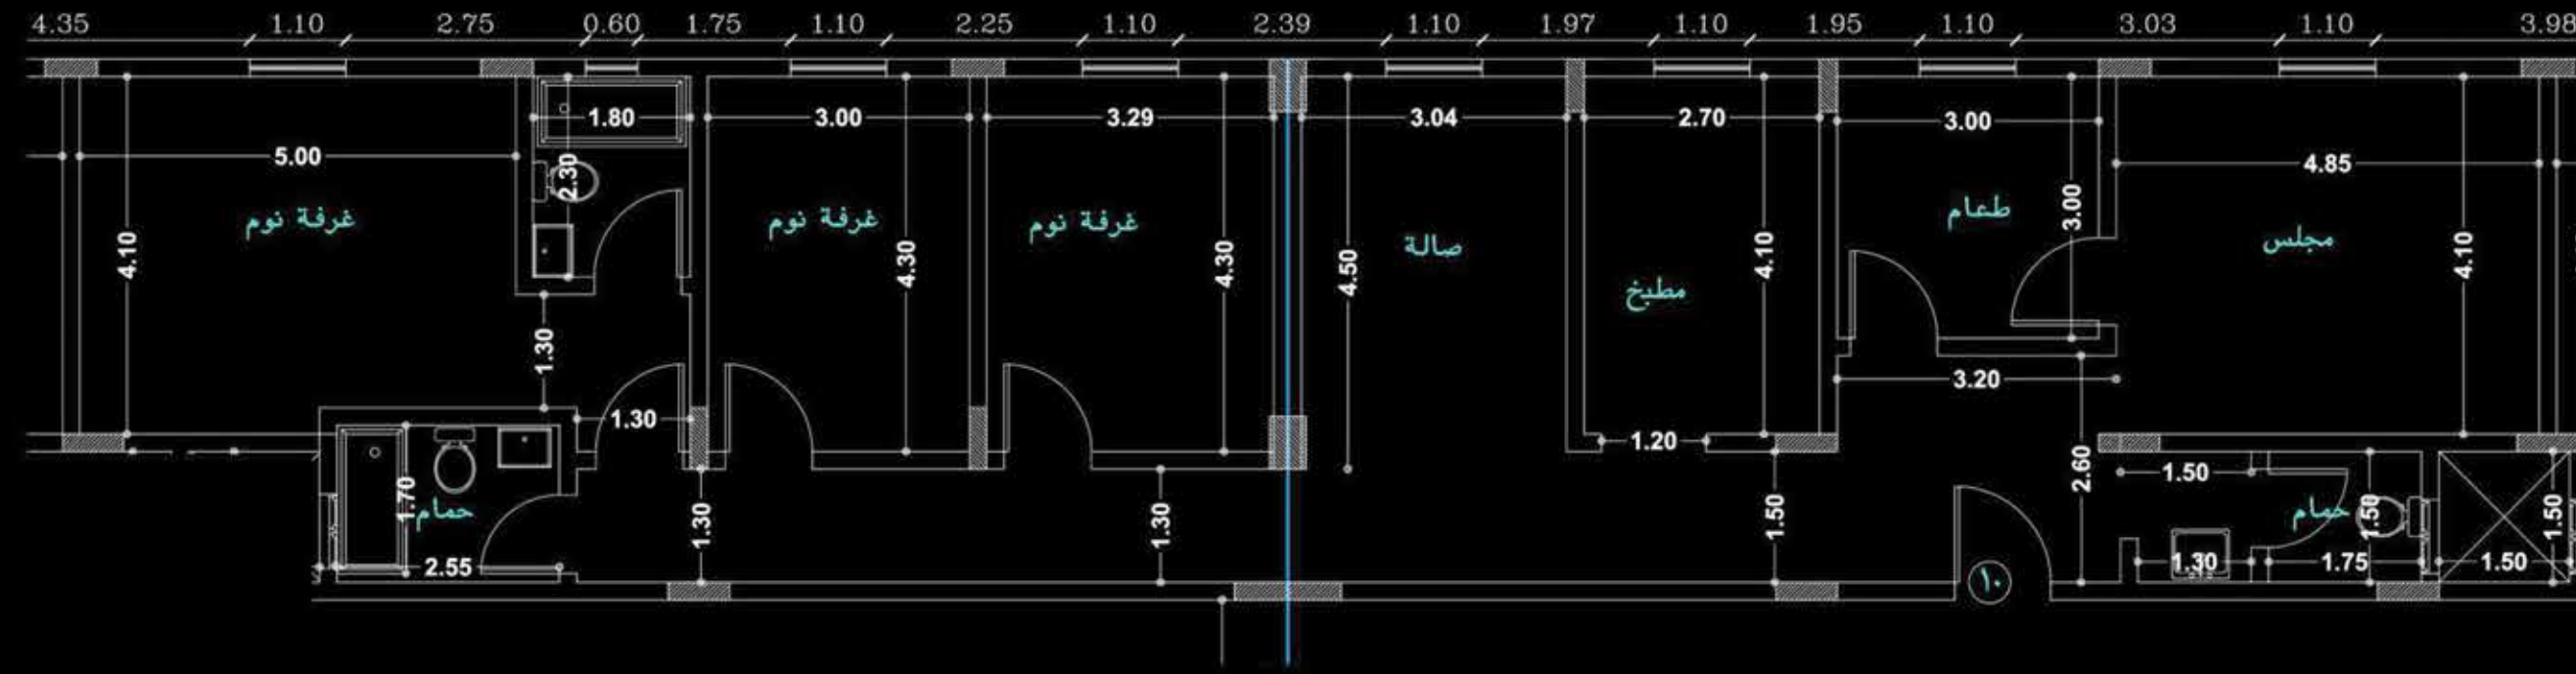

GROUND FLOOR

GROUND FLOOR

FLAT 6	شقة ٦
المساحة الكلية ١٢٧,٣١ م ^٢	
Total Area: 127.31 m ²	
المكونات Components	
Majles	مجلس
Dining Room	طعام
Hall	الصالة
Master Bed Room	نوم رئيسية
Bed Room 1	نوم ١
Bed Room 2	نوم ٢
Kitchen	المطبخ
Bath 1	حمام ١
Bath 2	حمام ٢
Bath 3	حمام ٣

GROUND FLOOR

FLAT 7 شقة ٧

المساحة الكلية ١٢٦,٤١ م^٢

Total Area: 126.41 m²

المكونات
Components

Majles	مجلس
Dining Room	طعام
Hall	الصالة
Master Bed Room	نوم رئيسية
Bed Room 1	نوم ١
Bed Room 2	نوم ٢
Kitchen	المطبخ
Bath 1	حمام ١
Bath 2	حمام ٢
Bath 3	حمام ٣

FIRST FLOOR

FLAT 8		شقة ٨	
المساحة الكلية ١٧٠,٣١ م ^٢			
Total Area: 170.31 m ²			
المكونات Components			
Majles	مجلس		
Dining Room	طعام		
Hall	الصالة		
Master Bed Room	نوم رئيسية		
Bed Room 1	نوم ١		
Bed Room 2	نوم ٢		
Kitchen	المطبخ		
Bath 1	حمام ١		
Bath 2	حمام ٢		
Bath 3	حمام ٣		

FLAT 9	شقة ٩
المساحة الكلية ١٤٧,١٨ م ^٢	
Total Area: 147.18 m ²	
المكونات Components	
Majles	مجلس
Dining Room	طعام
Hall	الصالة
Master Bed Room	نوم رئيسية
Bed Room 1	نوم ١
Bed Room 2	نوم ٢
Kitchen	المطبخ
Bath 1	حمام ١
Bath 2	حمام ٢
Bath 3	حمام ٣