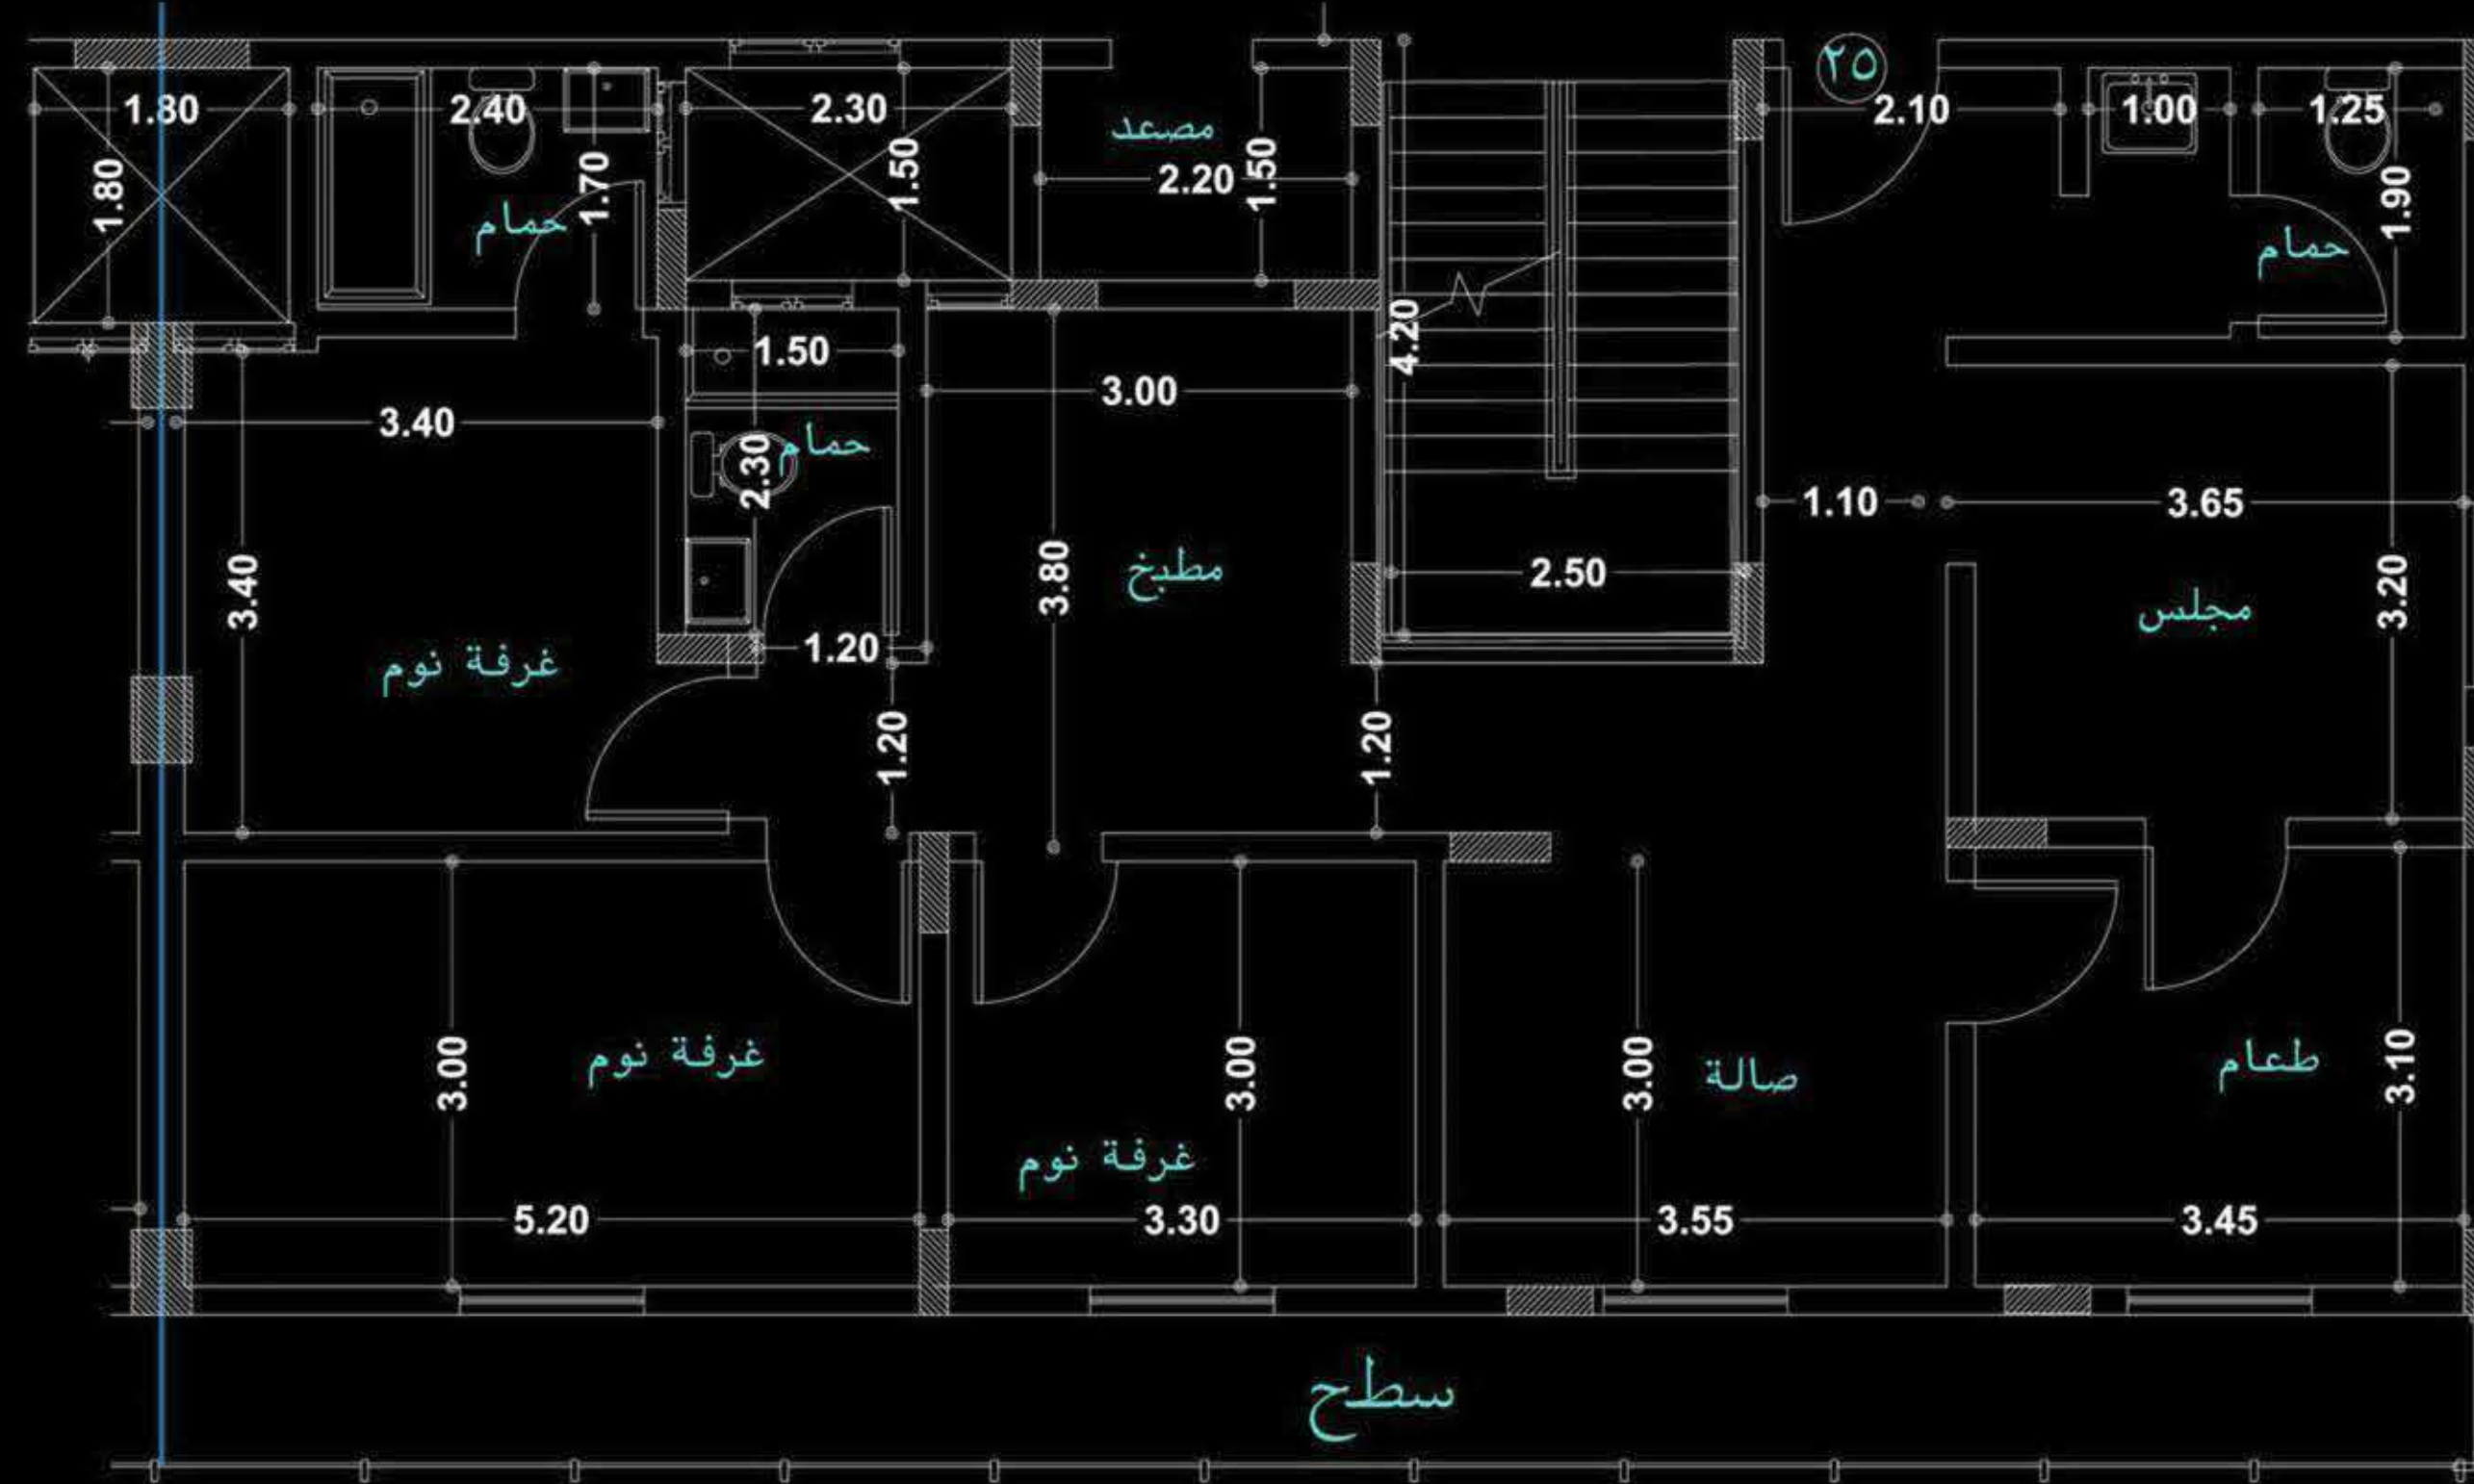

SECOND FLOOR

ROOF FLOOR

FLAT 22	شقة ٢٢
المساحة الكلية ٢٣٦,٠٩ م ^٢	
Total Area: 236.09 m ²	
المكونات Components	
Majles	مجلس
Dining Room	طعام
Hall	الصالة
Master Bed Room	نوم رئيسية
Bed Room 1	نوم ١
Bed Room 2	نوم ٢
Kitchen	المطبخ
Bath 1	حمام ١
Bath 2	حمام ٢
Bath 3	حمام ٣
Private Roof	سطح خاص

ROOF FLOOR

FLAT 23	شقة ٢٣
المساحة الكلية ٢٣٥,٧٤ م ^٢	
Total Area: 235.74 m ²	
المكونات Components	
Majles	مجلس
Dining Room	طعام
Hall	الصالة
Master Bed Room	نوم رئيسية
Bed Room 1	نوم ١
Bed Room 2	نوم ٢
Kitchen	المطبخ
Bath 1	حمام ١
Bath 2	حمام ٢
Bath 3	حمام ٣
Private Roof	سطح خاص