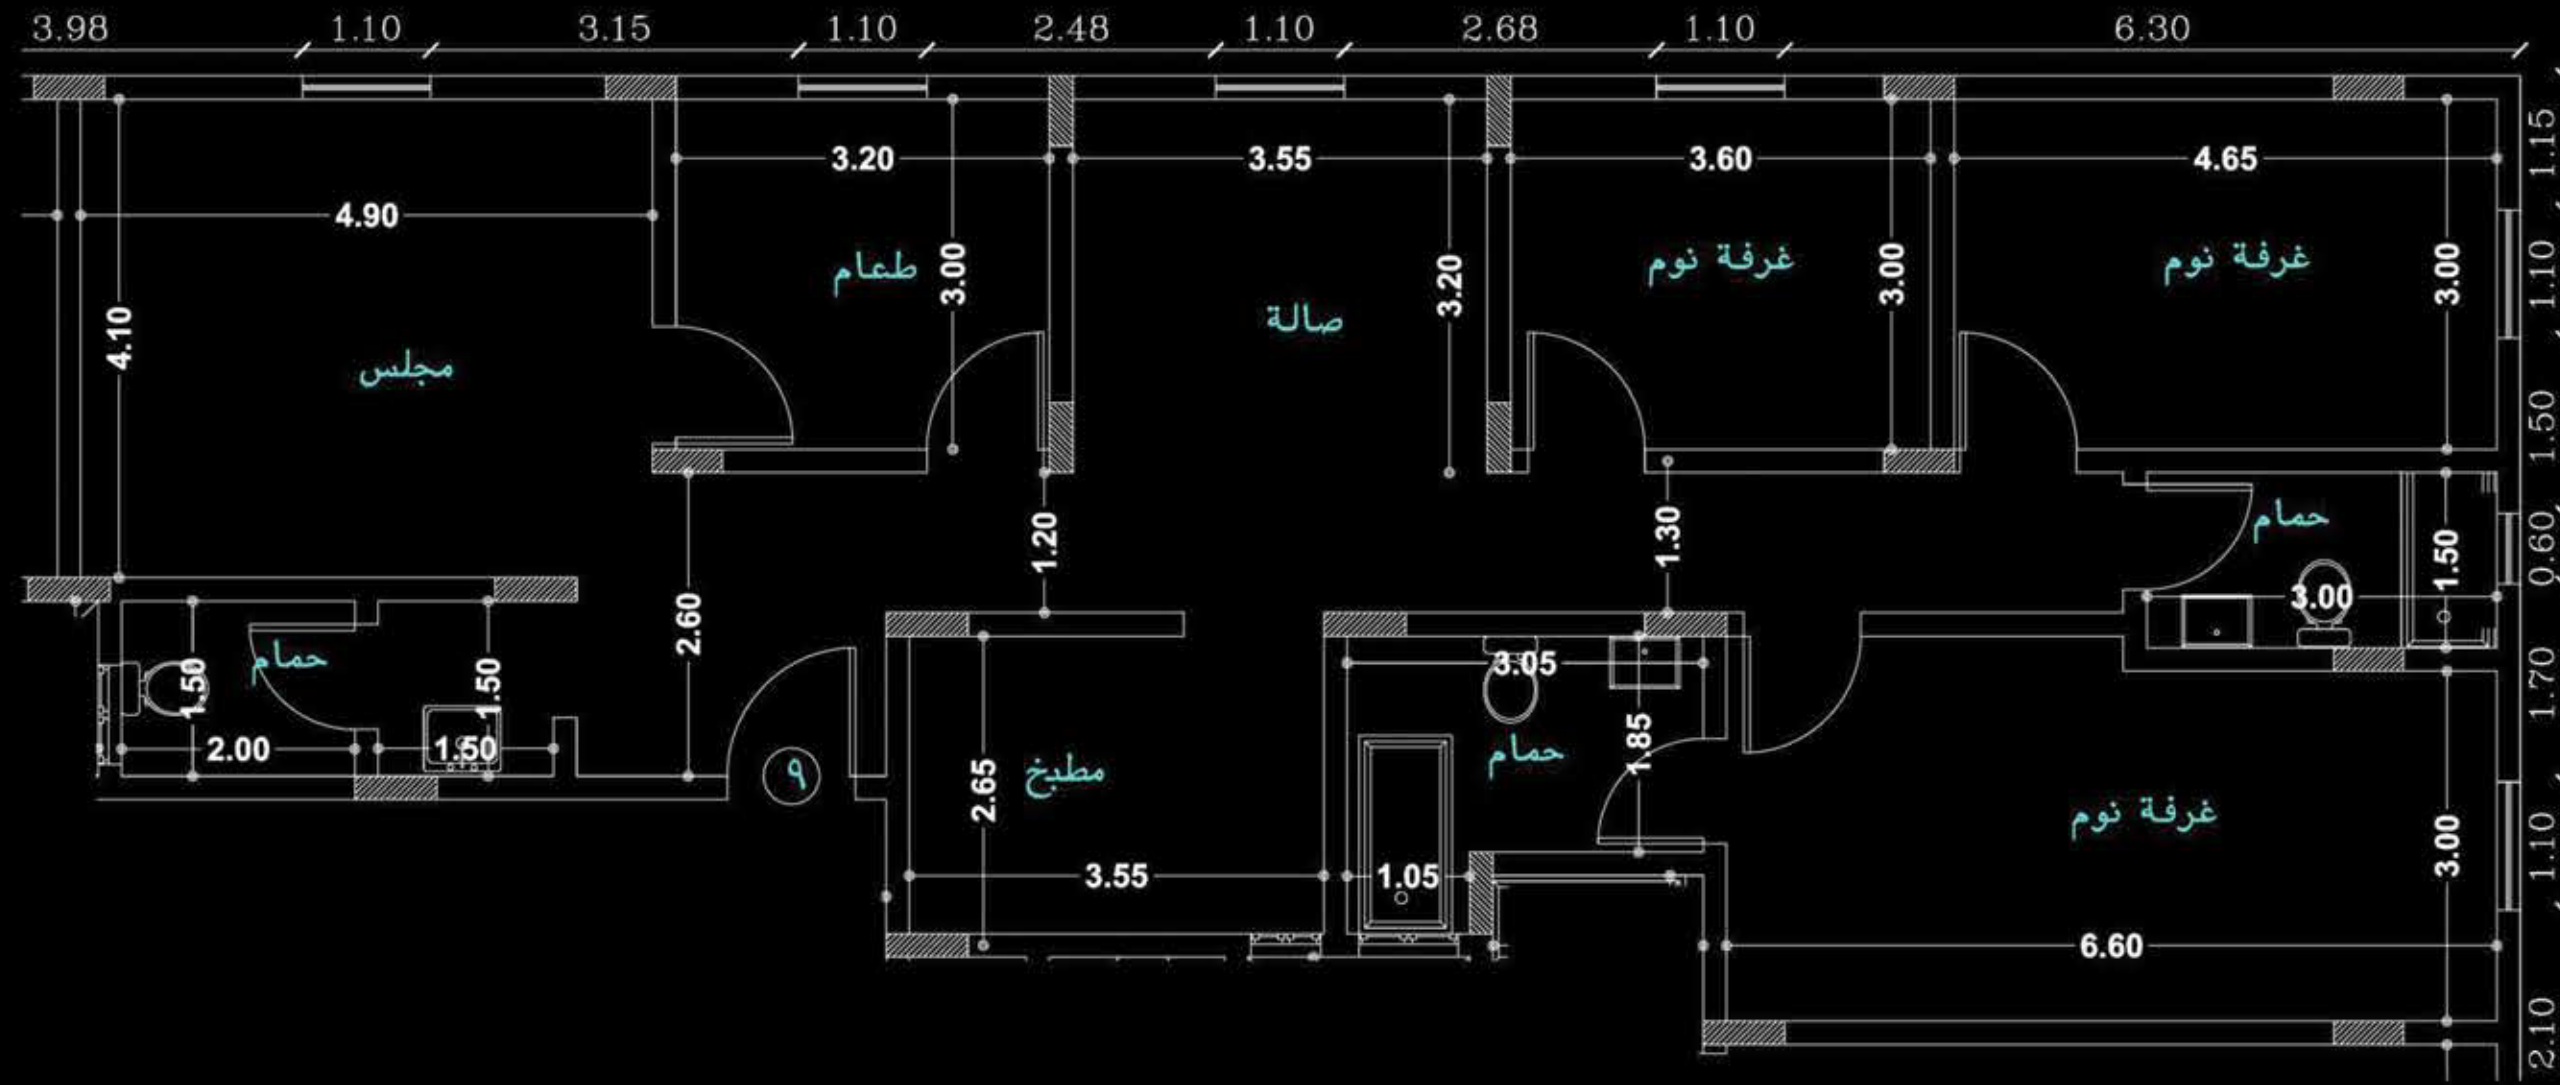

FLAT 9	شقة ٩
المساحة الكلية ١٤٧,١٨ م^٢	
Total Area: 147.18 m²	
المكونات Components	
Majles	مجلس
Dining Room	طعام
Hall	الصالة
Master Bed Room	نوم رئيسية
Bed Room 1	نوم ١
Bed Room 2	نوم ٢
Kitchen	المطبخ
Bath 1	حمام ١
Bath 2	حمام ٢
Bath 3	حمام ٣