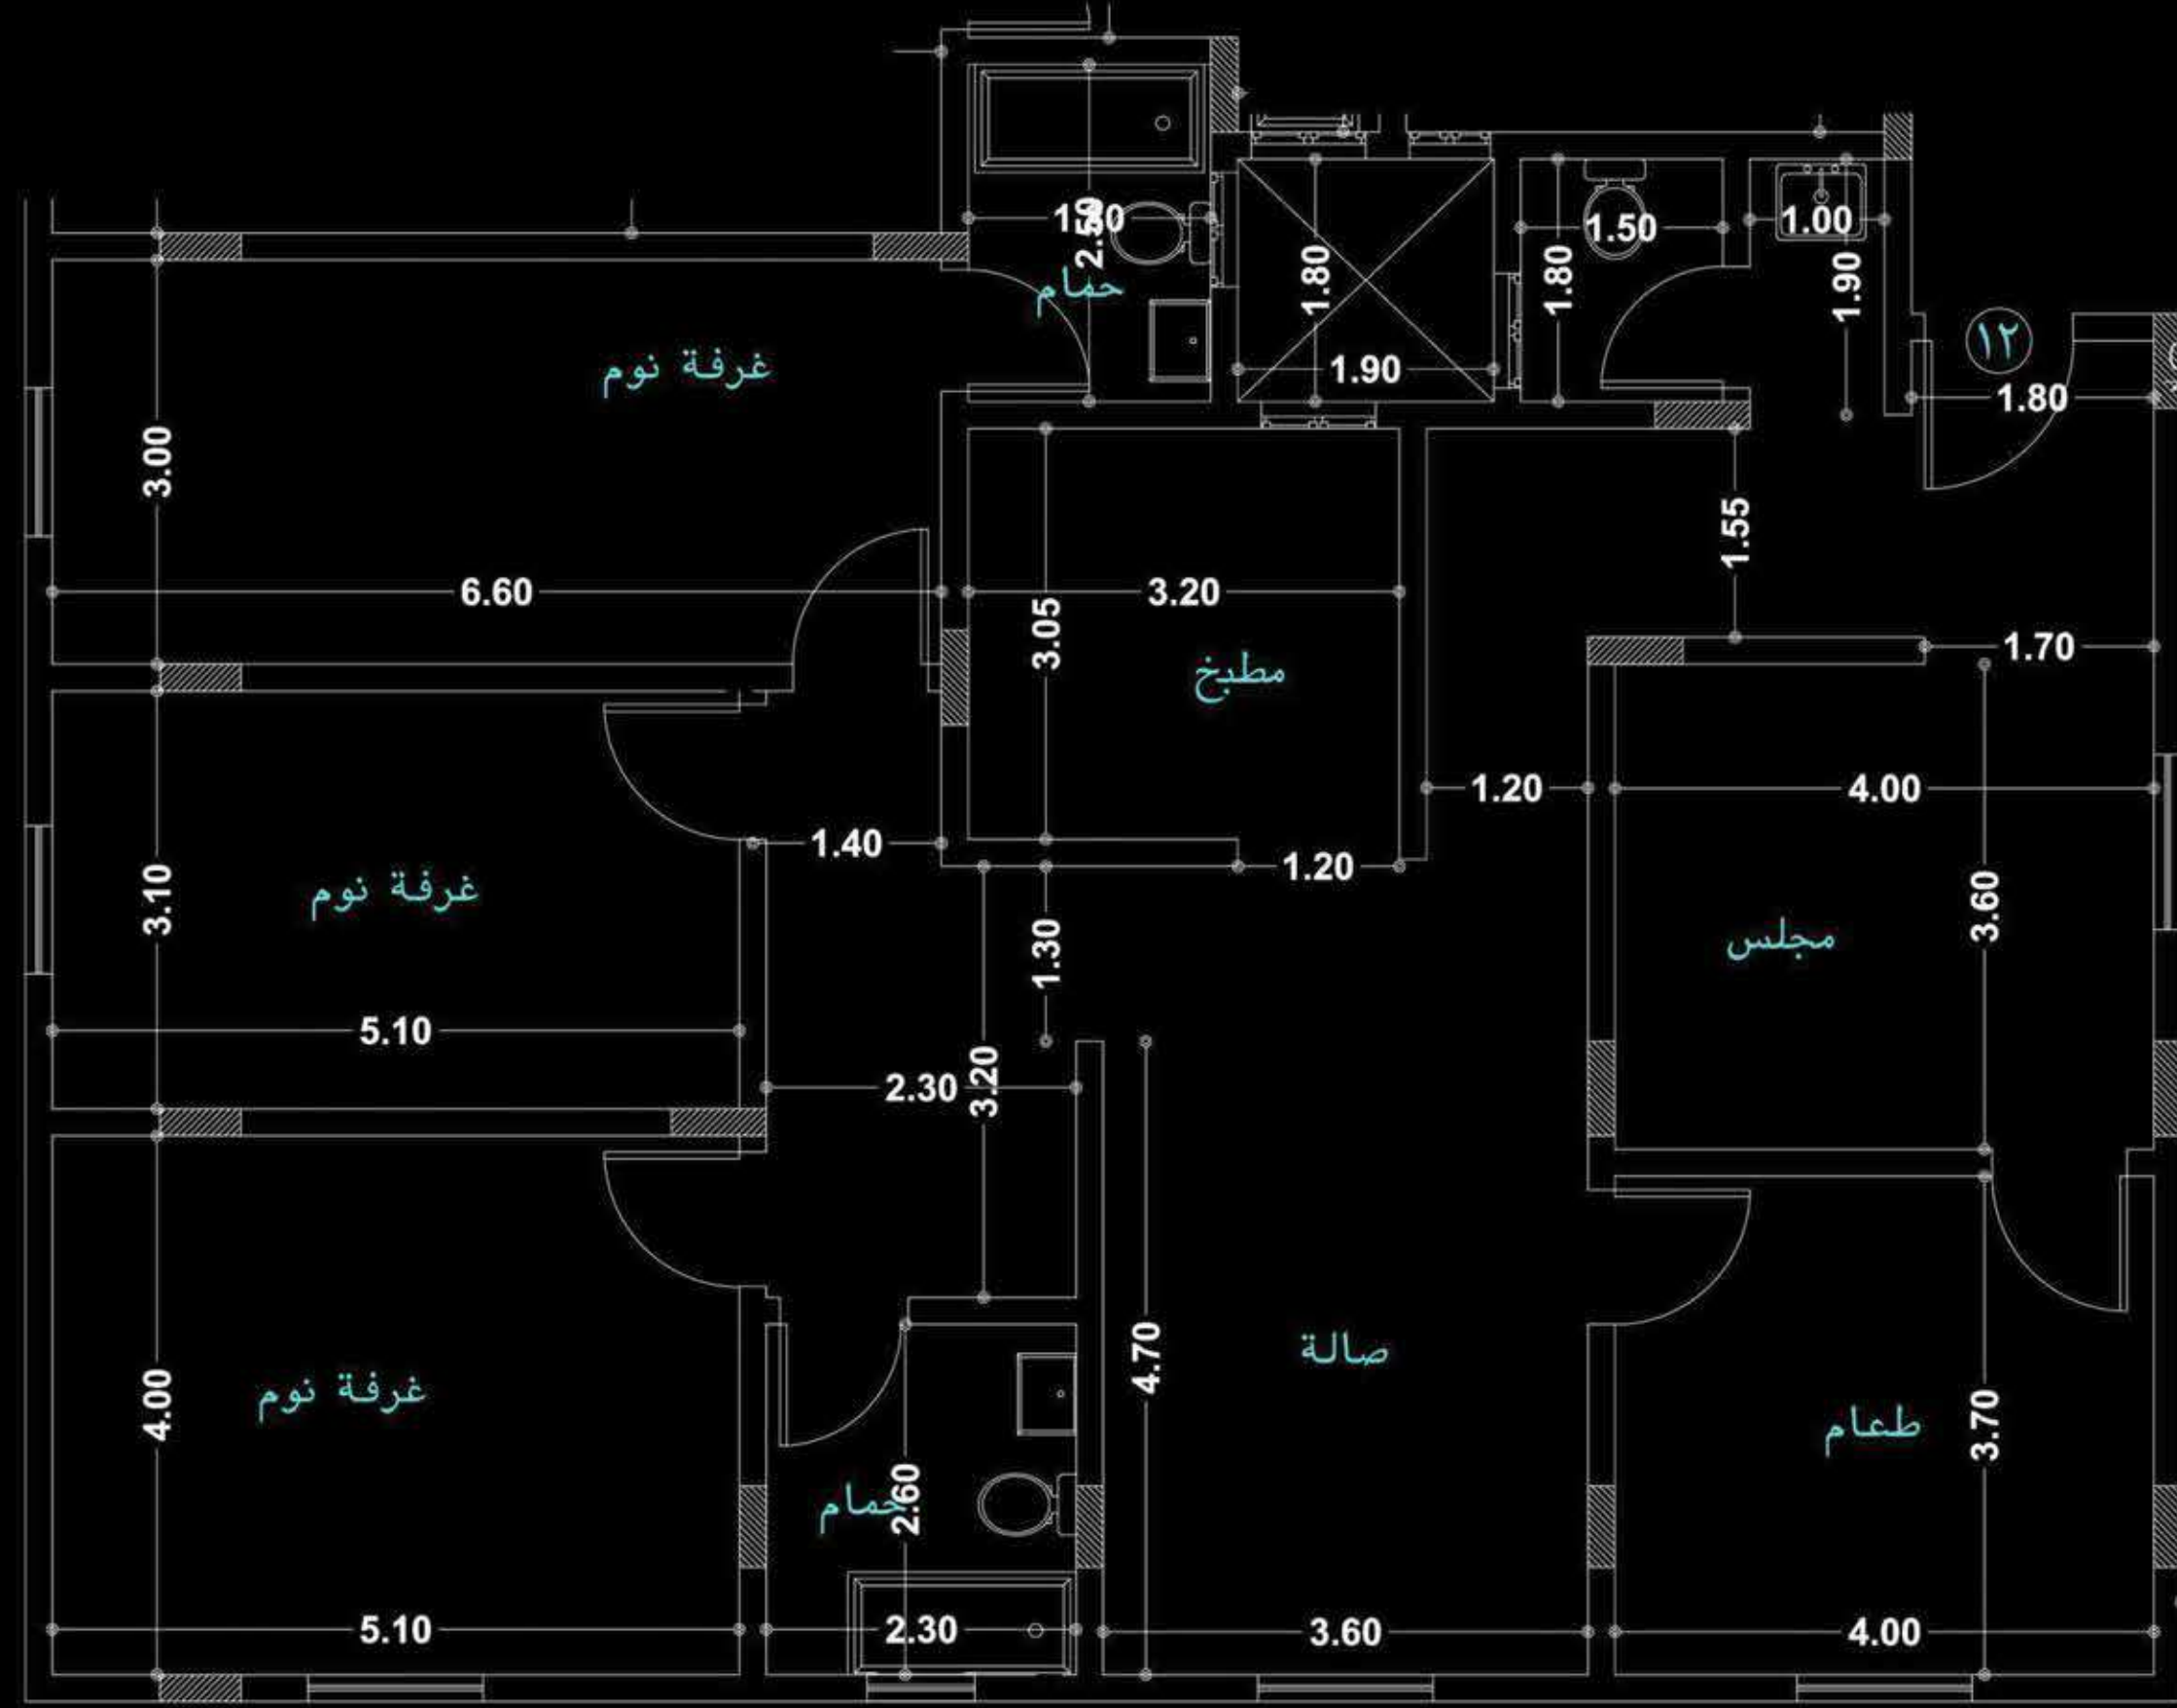

FIRST FLOOR

FLAT 8		شقة ٨	
المساحة الكلية ١٧٠,٣١ م ^٢			
Total Area: 170.31 m ²			
المكونات Components			
Majles	مجلس		
Dining Room	طعام		
Hall	الصالة		
Master Bed Room	نوم رئيسية		
Bed Room 1	نوم ١		
Bed Room 2	نوم ٢		
Kitchen	المطبخ		
Bath 1	حمام ١		
Bath 2	حمام ٢		
Bath 3	حمام ٣		

FLAT 9	شقة ٩
المساحة الكلية ١٤٧,١٨ م ^٢	
Total Area: 147.18 m ²	
المكونات Components	
Majles	مجلس
Dining Room	طعام
Hall	الصالة
Master Bed Room	نوم رئيسية
Bed Room 1	نوم ١
Bed Room 2	نوم ٢
Kitchen	المطبخ
Bath 1	حمام ١
Bath 2	حمام ٢
Bath 3	حمام ٣

FIRST FLOOR

FLAT 10	شقة ١٠
المساحة الكلية ١٦٣,٠٨ م ^٢ Total Area: 163.08 m ²	
المكونات Components	
Majles	مجلس
Dining Room	طعام
Hall	الصالة
Master Bed Room	نوم رئيسية
Bed Room 1	نوم ١
Bed Room 2	نوم ٢
Kitchen	المطبخ
Bath 1	حمام ١
Bath 2	حمام ٢
Bath 3	حمام ٣

FIRST FLOOR

FLAT 12 شقة ١٢

المساحة الكلية ١٧٠,٥٤ م^٢

Total Area: 170.54 m²

المكونات
Components

Majles	مجلس
Dining Room	طعام
Hall	الصالة
Master Bed Room	نوم رئيسية
Bed Room 1	نوم ١
Bed Room 2	نوم ٢
Kitchen	المطبخ
Bath 1	حمام ١
Bath 2	حمام ٢
Bath 3	حمام ٣