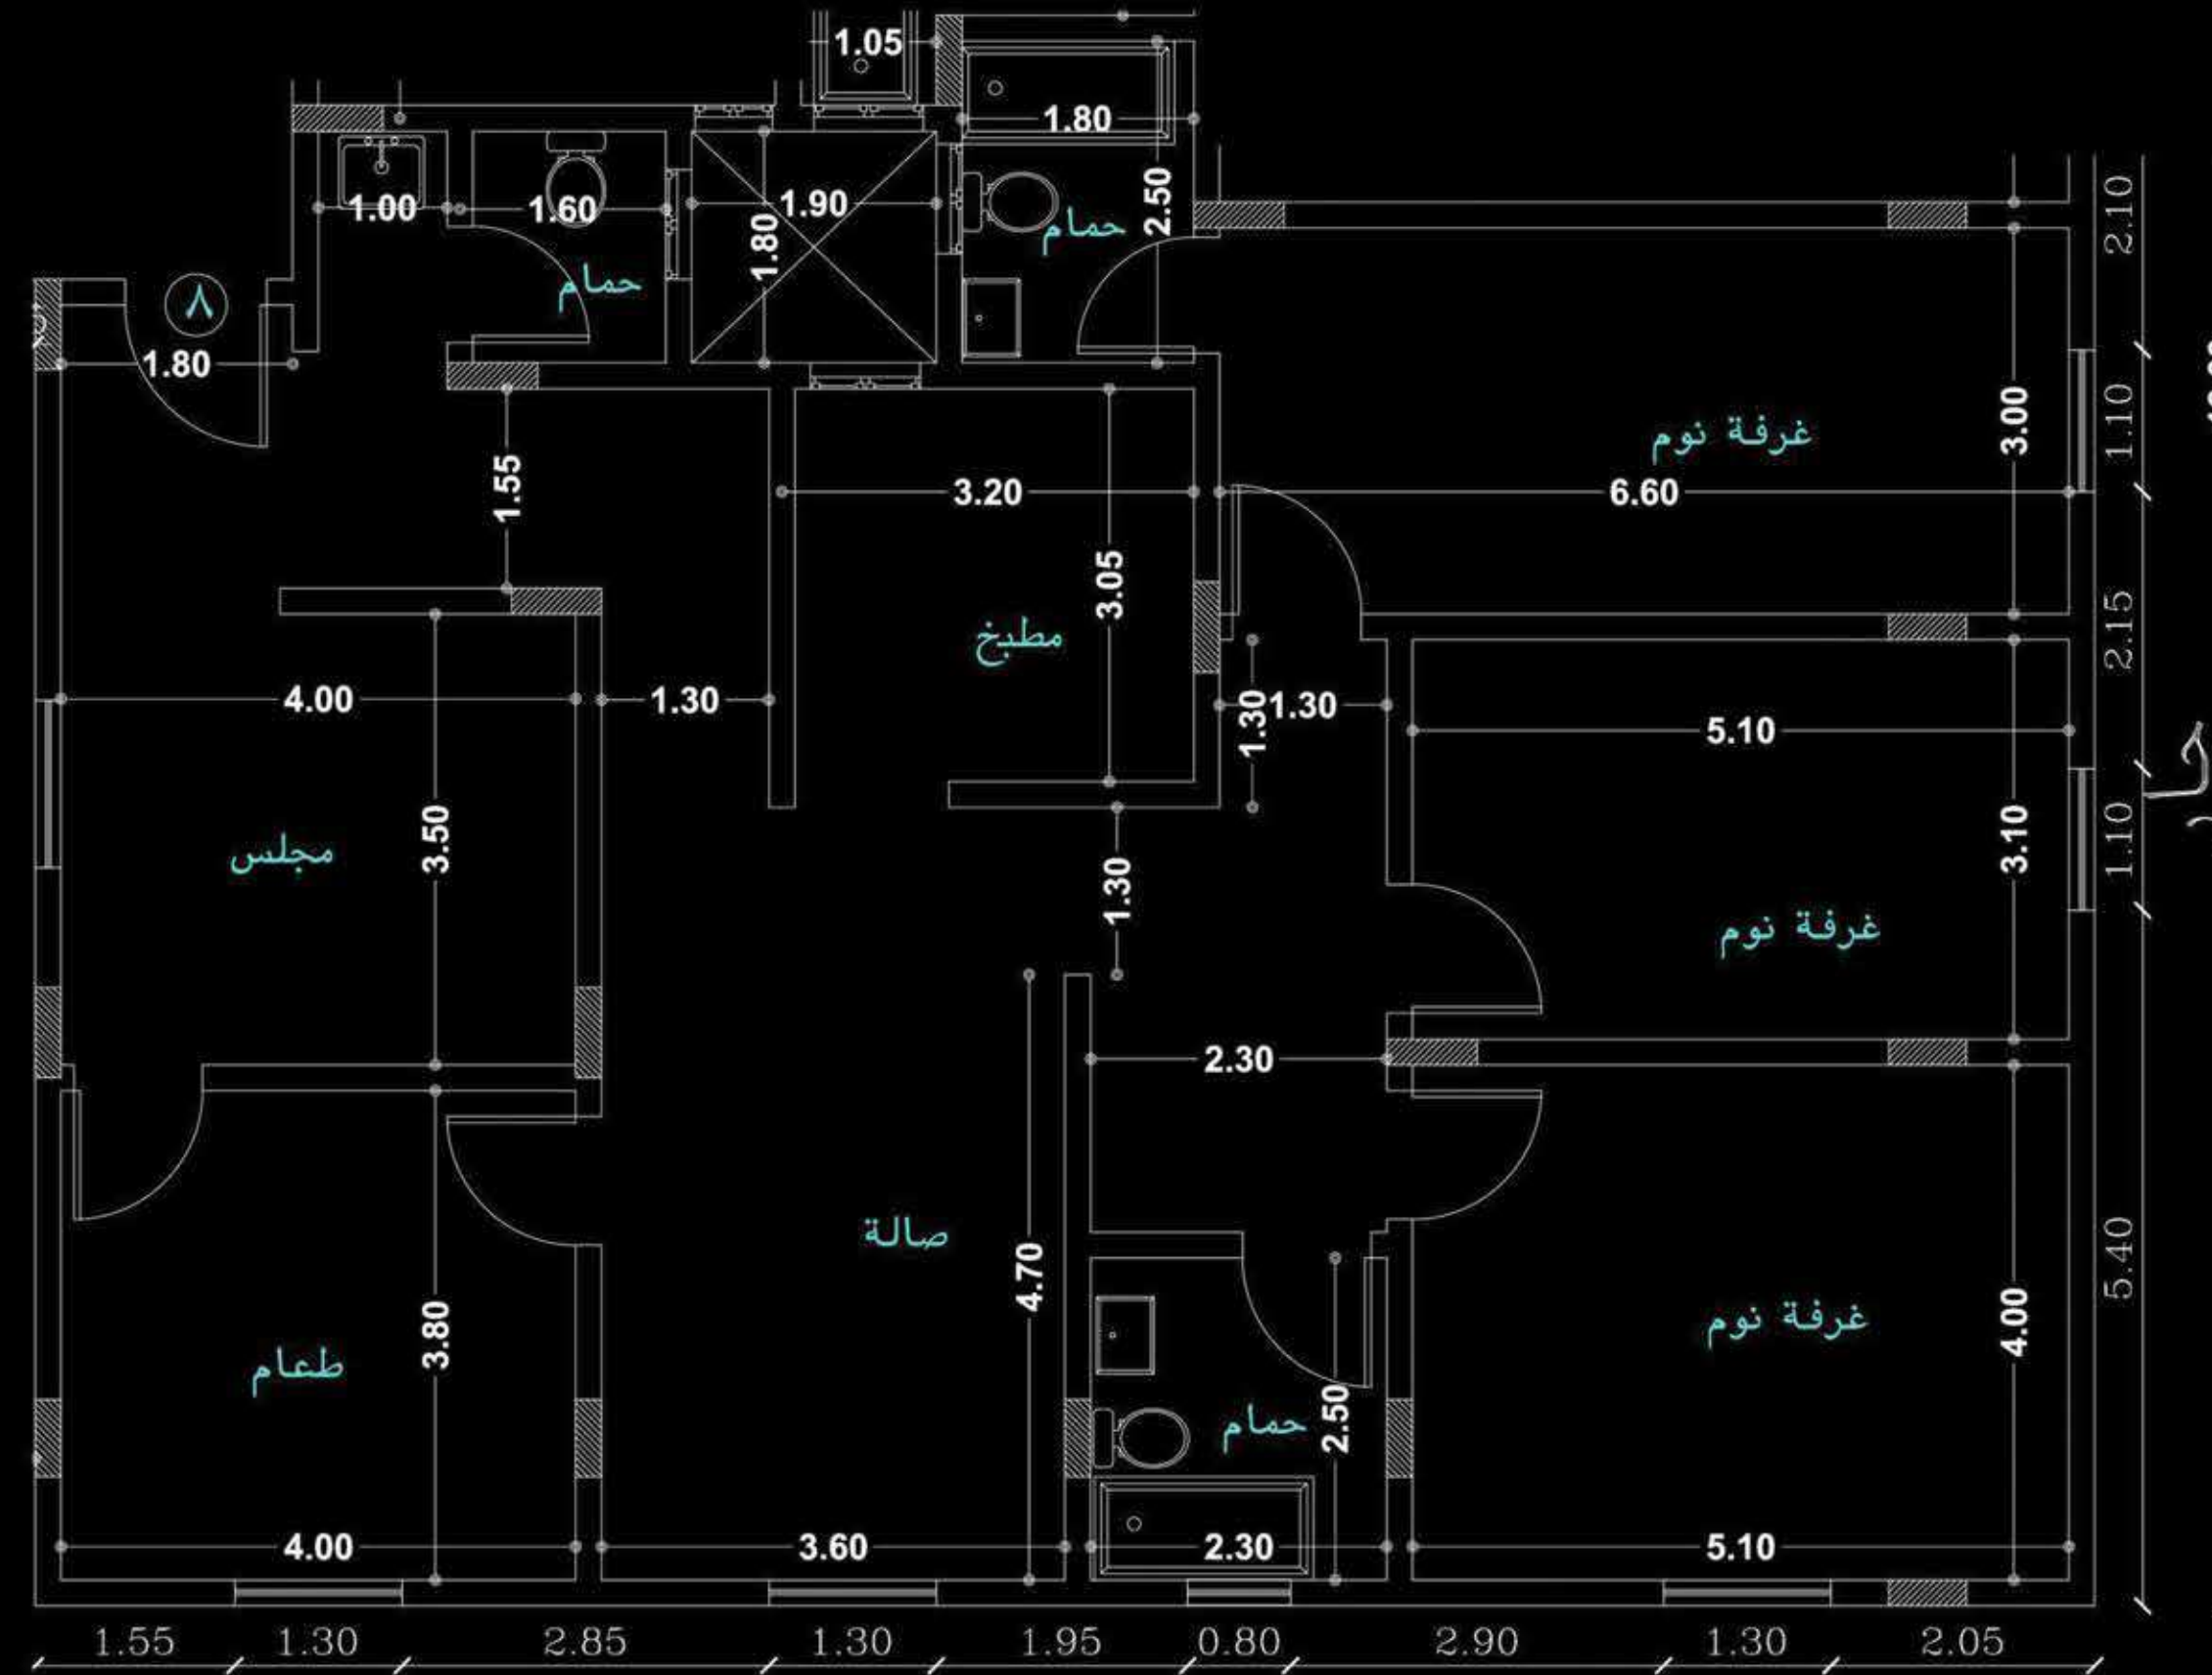

GROUND FLOOR

FLAT 7 شقة ٧

المساحة الكلية ١٢٦,٤١ م^٢

Total Area: 126.41 m²

المكونات
Components

Majles	مجلس
Dining Room	طعام
Hall	الصالة
Master Bed Room	نوم رئيسية
Bed Room 1	نوم ١
Bed Room 2	نوم ٢
Kitchen	المطبخ
Bath 1	حمام ١
Bath 2	حمام ٢
Bath 3	حمام ٣