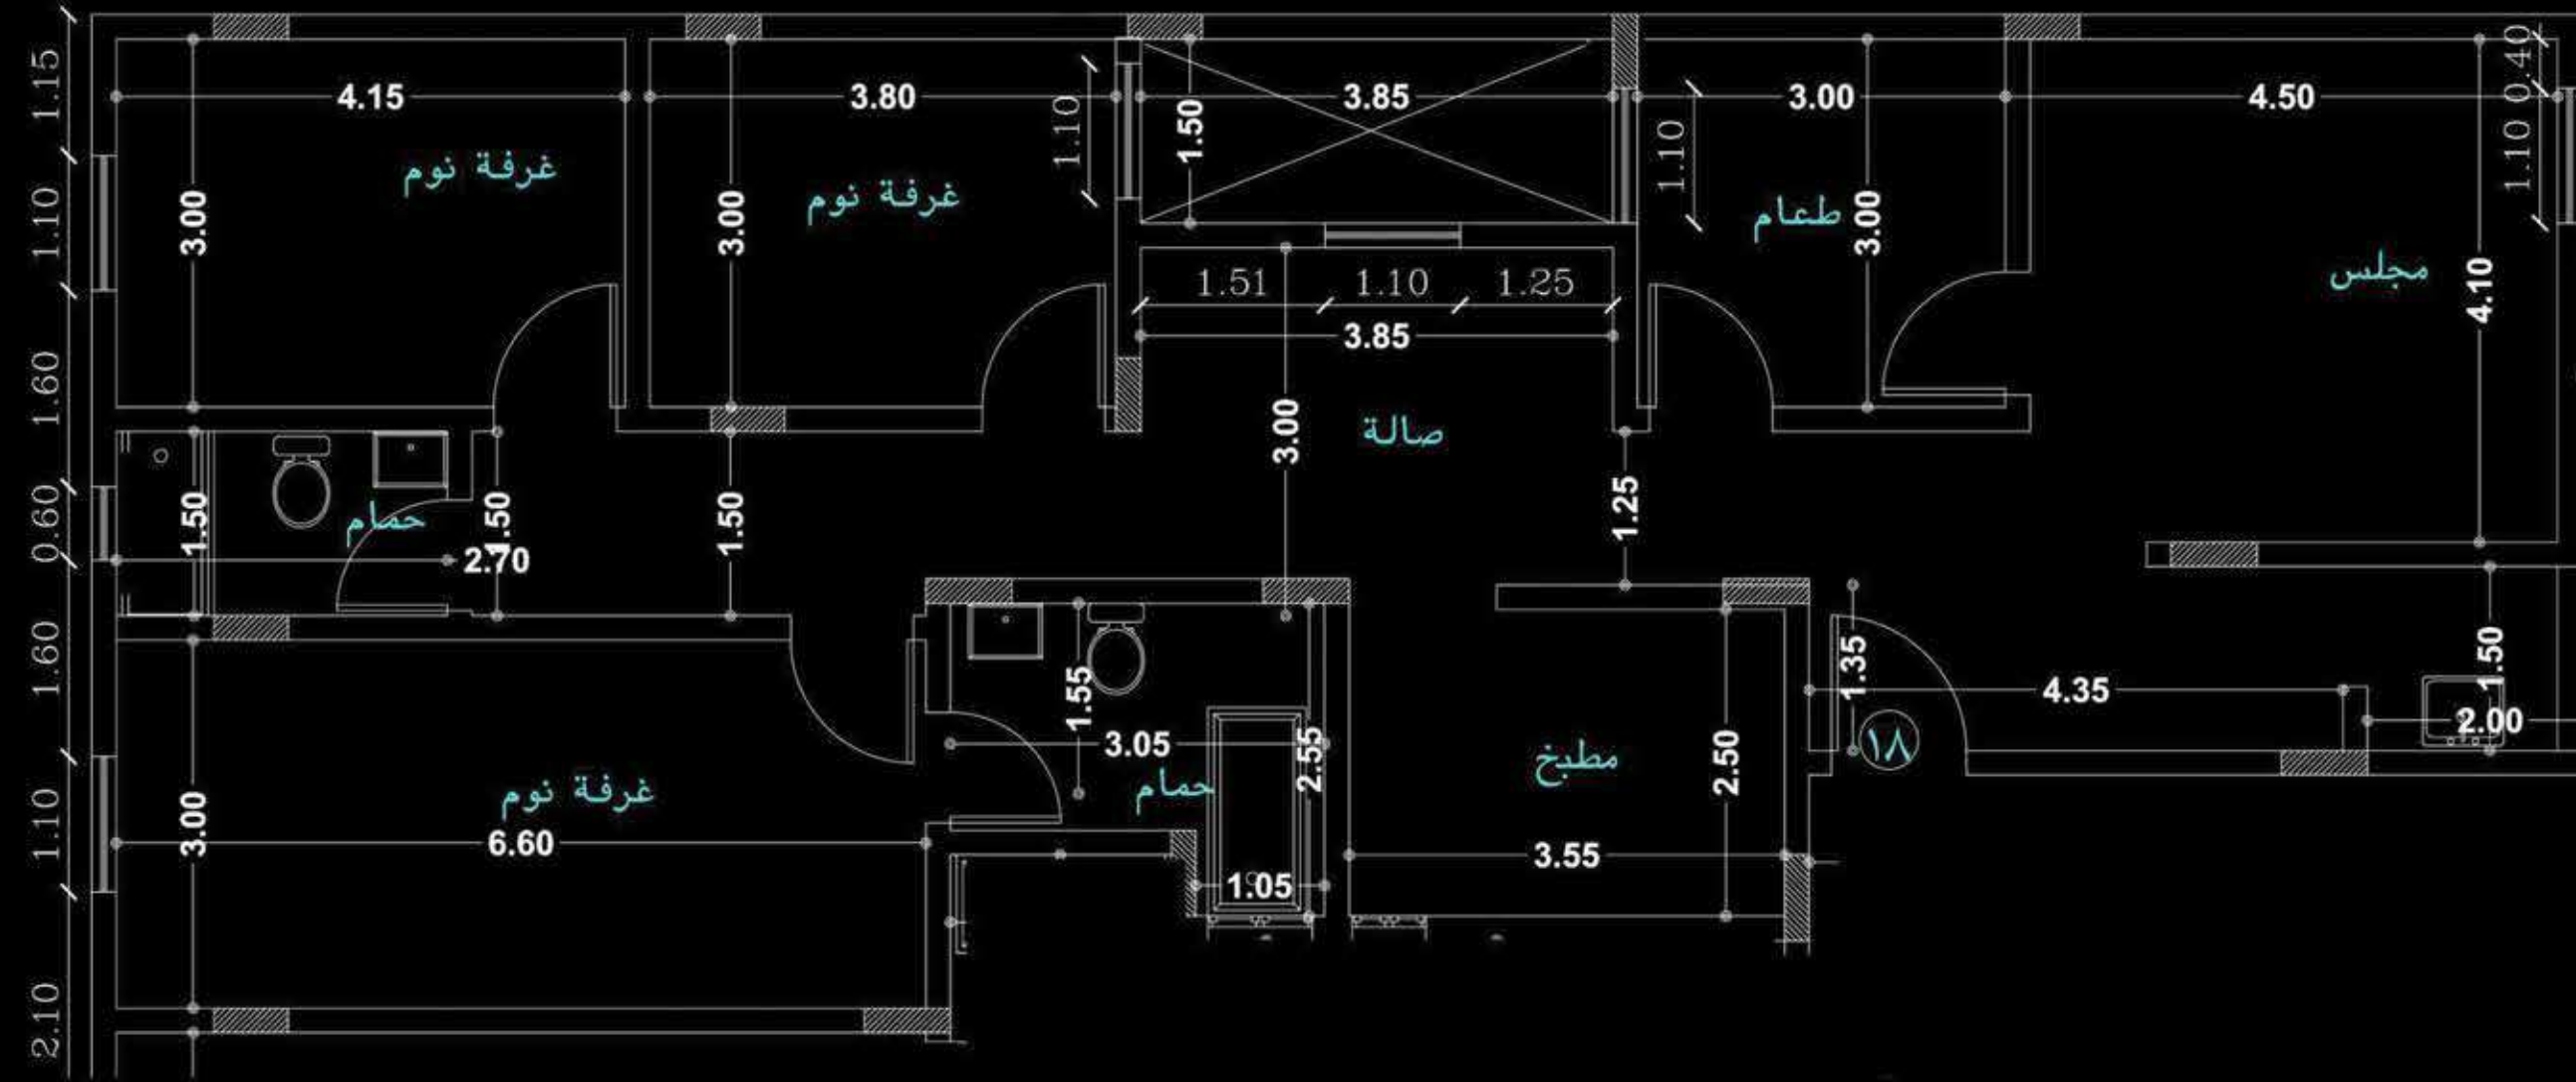

SECOND FLOOR

FLAT 17 شقة ١٧

المساحة الكلية ١٥٠,٤٨ م^٢

Total Area: 150.48m²

المكونات
Components

Majles	مجلس
Dining Room	طعام
Hall	الصالة
Master Bed Room	نوم رئيسية
Bed Room 1	نوم ١
Bed Room 2	نوم ٢
Kitchen	المطبخ
Bath 1	حمام ١
Bath 2	حمام ٢
Bath 3	حمام ٣

SECOND FLOOR

FLAT 18	شقة ١٨
المساحة الكلية ٢١٤٧,٤٤م ²	
Total Area: 147.44 m ²	
المكونات Components	
Majles	مجلس
Dining Room	طعام
Hall	الصالة
Master Bed Room	نوم رئيسية
Bed Room 1	نوم ١
Bed Room 2	نوم ٢
Kitchen	المطبخ
Bath 1	حمام ١
Bath 2	حمام ٢
Bath 3	حمام ٣
Private Roof	سطح خاص

FLAT 19 شقة ١٩	
المساحة الكلية ١٧٠,٥٤ م ^٢	
Total Area: 170.54 m ²	
المكونات Components	
Majles	مجلس
Dining Room	طعام
Hall	الصالة
Master Bed Room	نوم رئيسية
Bed Room 1	نوم ١
Bed Room 2	نوم ٢
Kitchen	المطبخ
Bath 1	حمام ١
Bath 2	حمام ٢
Bath 3	حمام ٣

FLAT 20 شقة ٢٠

المساحة الكلية ١٤٤,٠٣ م^٢

Total Area: 144.03 m²

المكونات
Components

Majles	مجلس
Dining Room	طعام
Hall	الصالة
Master Bed Room	نوم رئيسية
Bed Room 1	نوم ١
Bed Room 2	نوم ٢
Kitchen	المطبخ
Bath 1	حمام ١
Bath 2	حمام ٢
Bath 3	حمام ٣