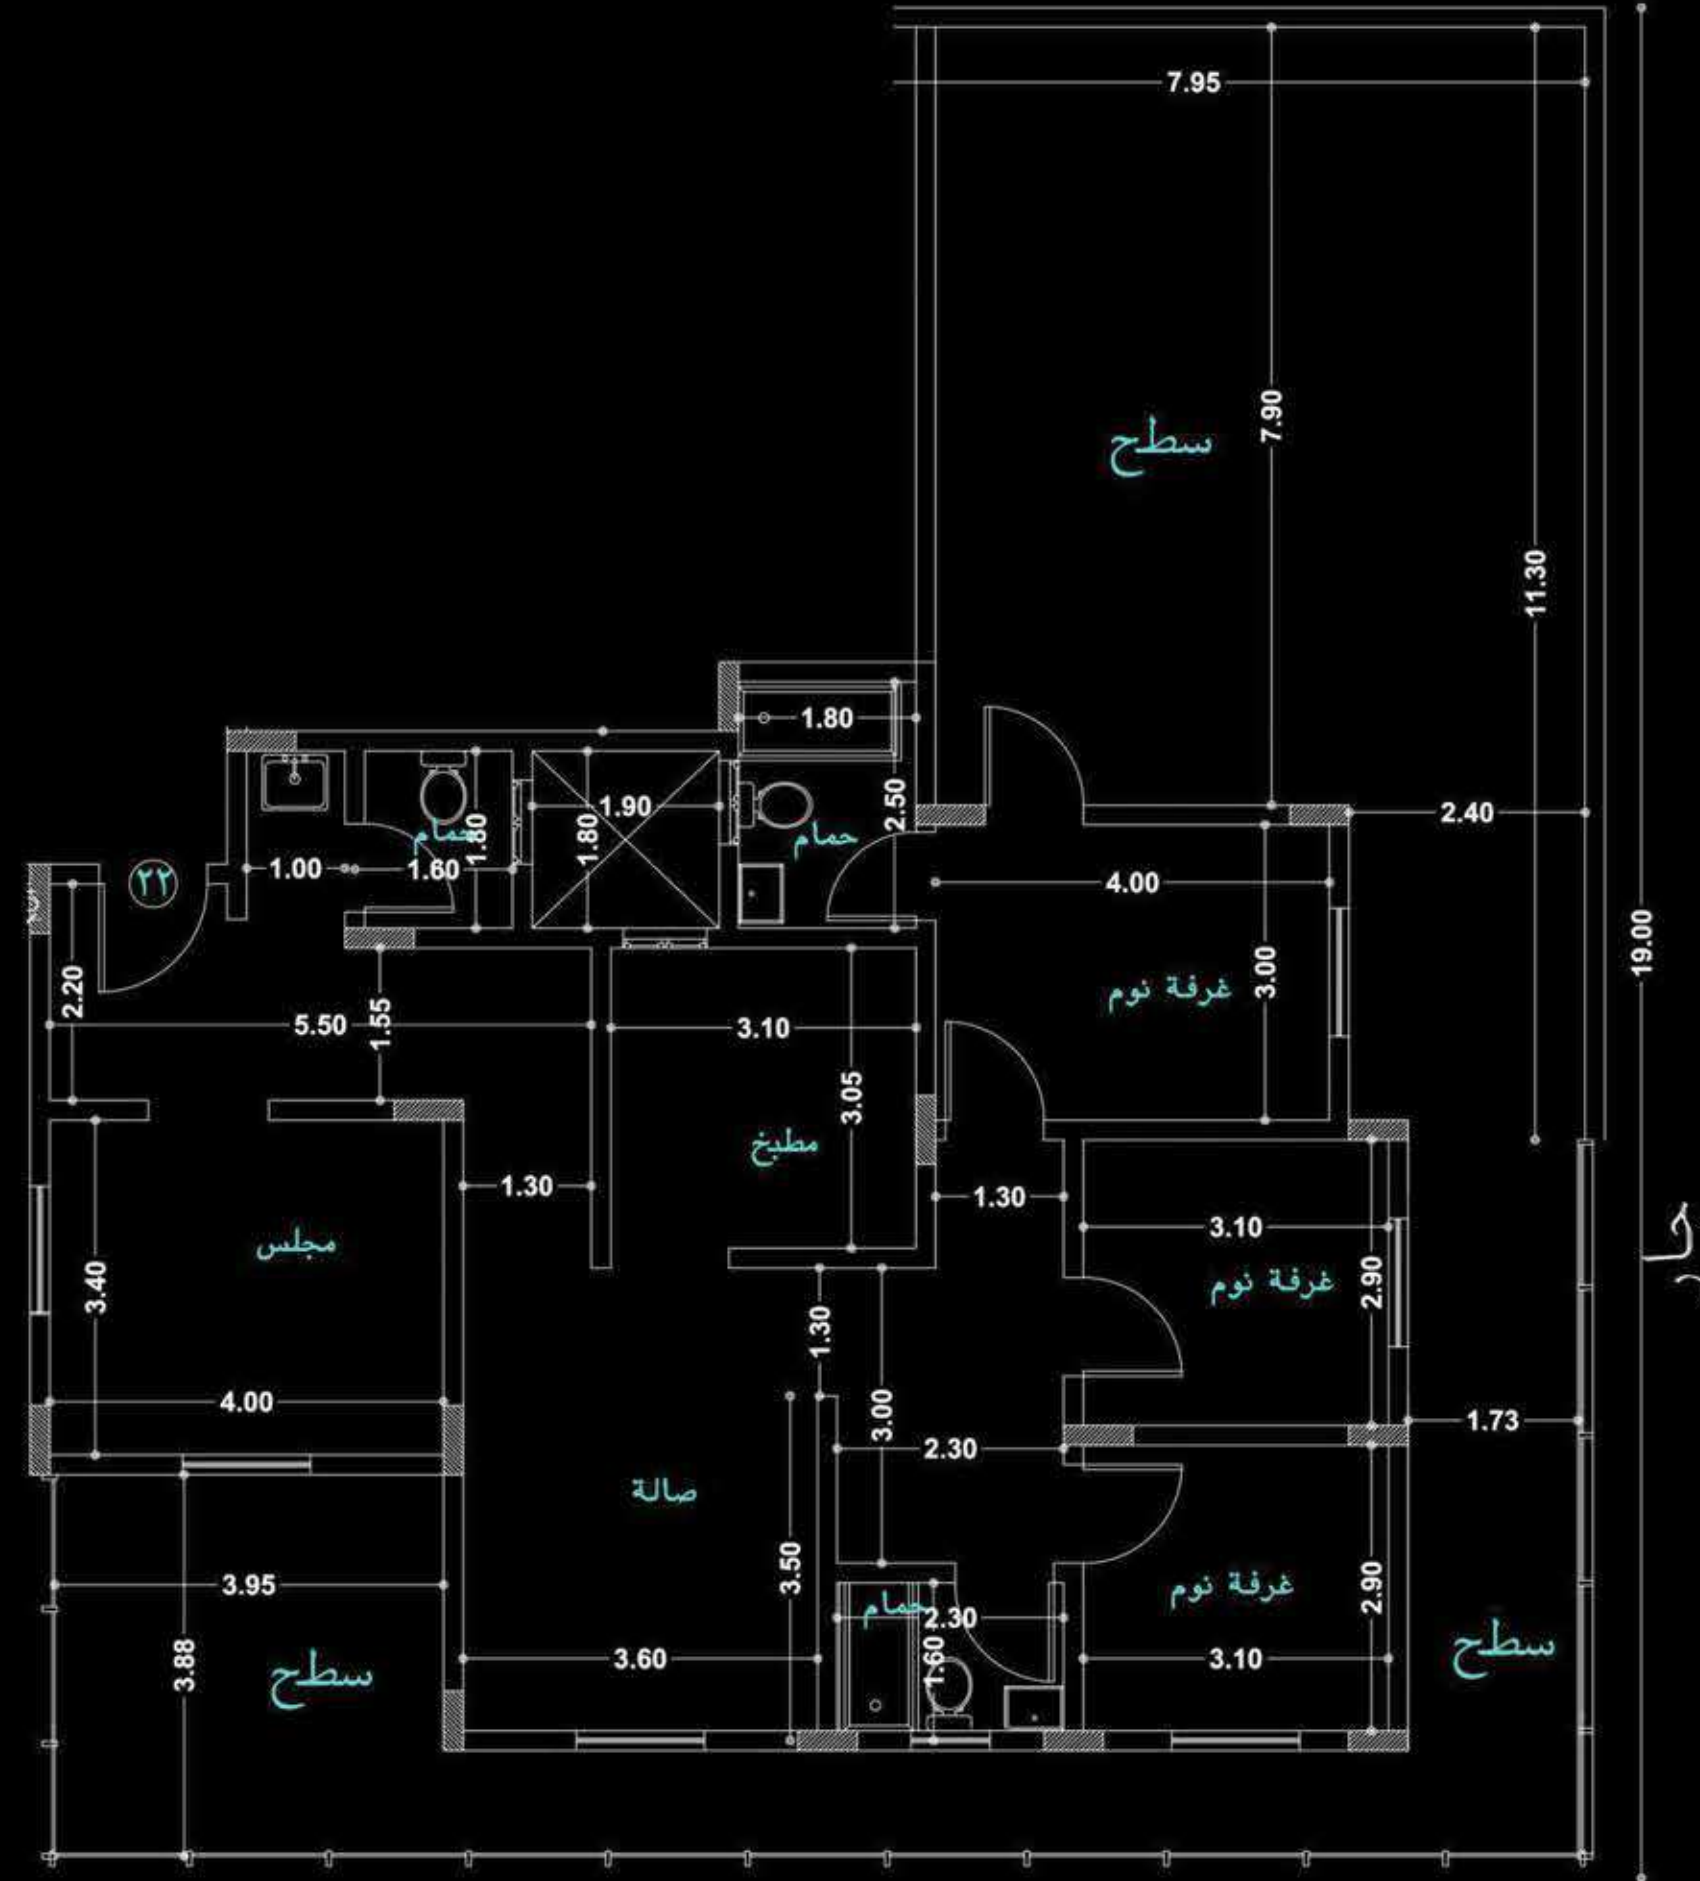

ROOF FLOOR

FLAT 22	شقة ٢٢
المساحة الكلية ٢٣٦,٠٩ م^٢	
Total Area: 236.09 m²	
المكونات Components	
Majles	مجلس
Dining Room	طعام
Hall	الصالة
Master Bed Room	نوم رئيسية
Bed Room 1	نوم ١
Bed Room 2	نوم ٢
Kitchen	المطبخ
Bath 1	حمام ١
Bath 2	حمام ٢
Bath 3	حمام ٣
Private Roof	سطح خاص