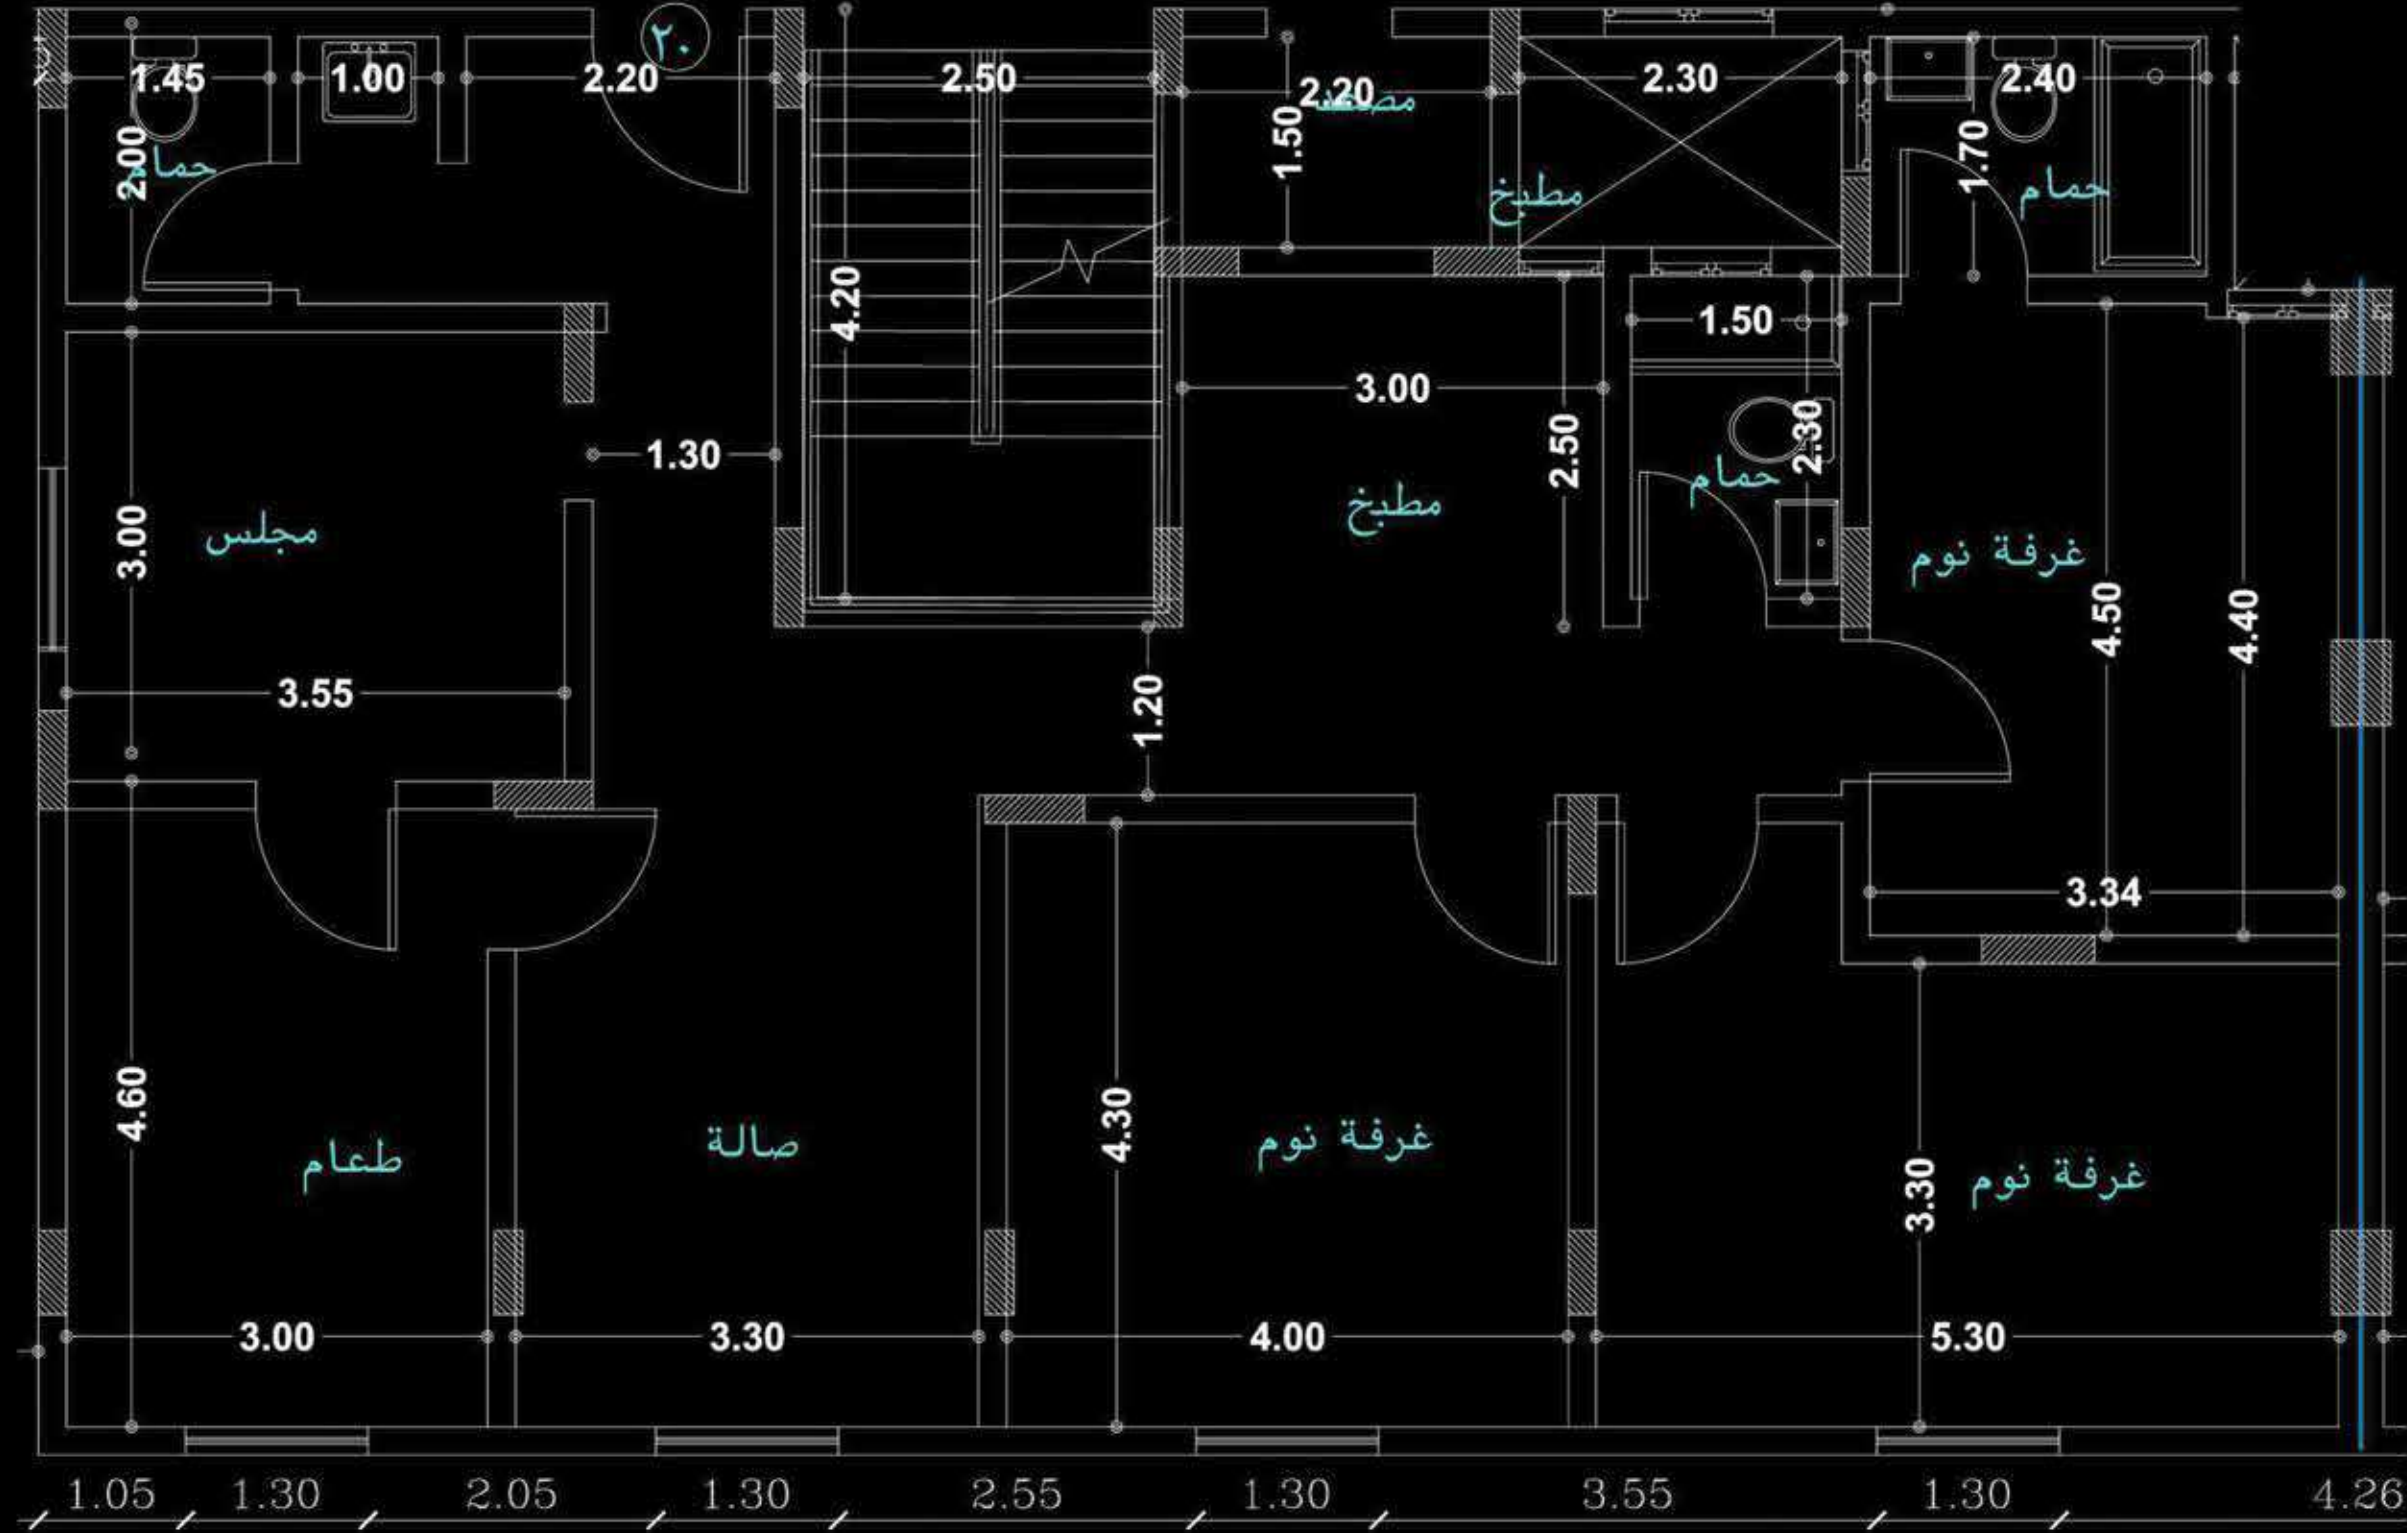

SECOND FLOOR

FLAT 17 شقة ١٧

المساحة الكلية ١٥٠,٤٨ م^٢

Total Area: 150.48m²

المكونات
Components

Majles	مجلس
Dining Room	طعام
Hall	الصالة
Master Bed Room	نوم رئيسية
Bed Room 1	نوم ١
Bed Room 2	نوم ٢
Kitchen	المطبخ
Bath 1	حمام ١
Bath 2	حمام ٢
Bath 3	حمام ٣

SECOND FLOOR

FLAT 18	شقة ١٨
المساحة الكلية ٢١٤٧,٤٤م ²	
Total Area: 147.44 m ²	
المكونات Components	
Majles	مجلس
Dining Room	طعام
Hall	الصالة
Master Bed Room	نوم رئيسية
Bed Room 1	نوم ١
Bed Room 2	نوم ٢
Kitchen	المطبخ
Bath 1	حمام ١
Bath 2	حمام ٢
Bath 3	حمام ٣
Private Roof	سطح خاص

FLAT 19 شقة ١٩	
المساحة الكلية ١٧٠,٥٤ م ^٢	
Total Area: 170.54 m ²	
المكونات Components	
Majles	مجلس
Dining Room	طعام
Hall	الصالة
Master Bed Room	نوم رئيسية
Bed Room 1	نوم ١
Bed Room 2	نوم ٢
Kitchen	المطبخ
Bath 1	حمام ١
Bath 2	حمام ٢
Bath 3	حمام ٣

FLAT 20 شقة ٢٠

المساحة الكلية ١٤٤,٠٣ م^٢

Total Area: 144.03 m²

المكونات
Components

Majles	مجلس
Dining Room	طعام
Hall	الصالة
Master Bed Room	نوم رئيسية
Bed Room 1	نوم ١
Bed Room 2	نوم ٢
Kitchen	المطبخ
Bath 1	حمام ١
Bath 2	حمام ٢
Bath 3	حمام ٣