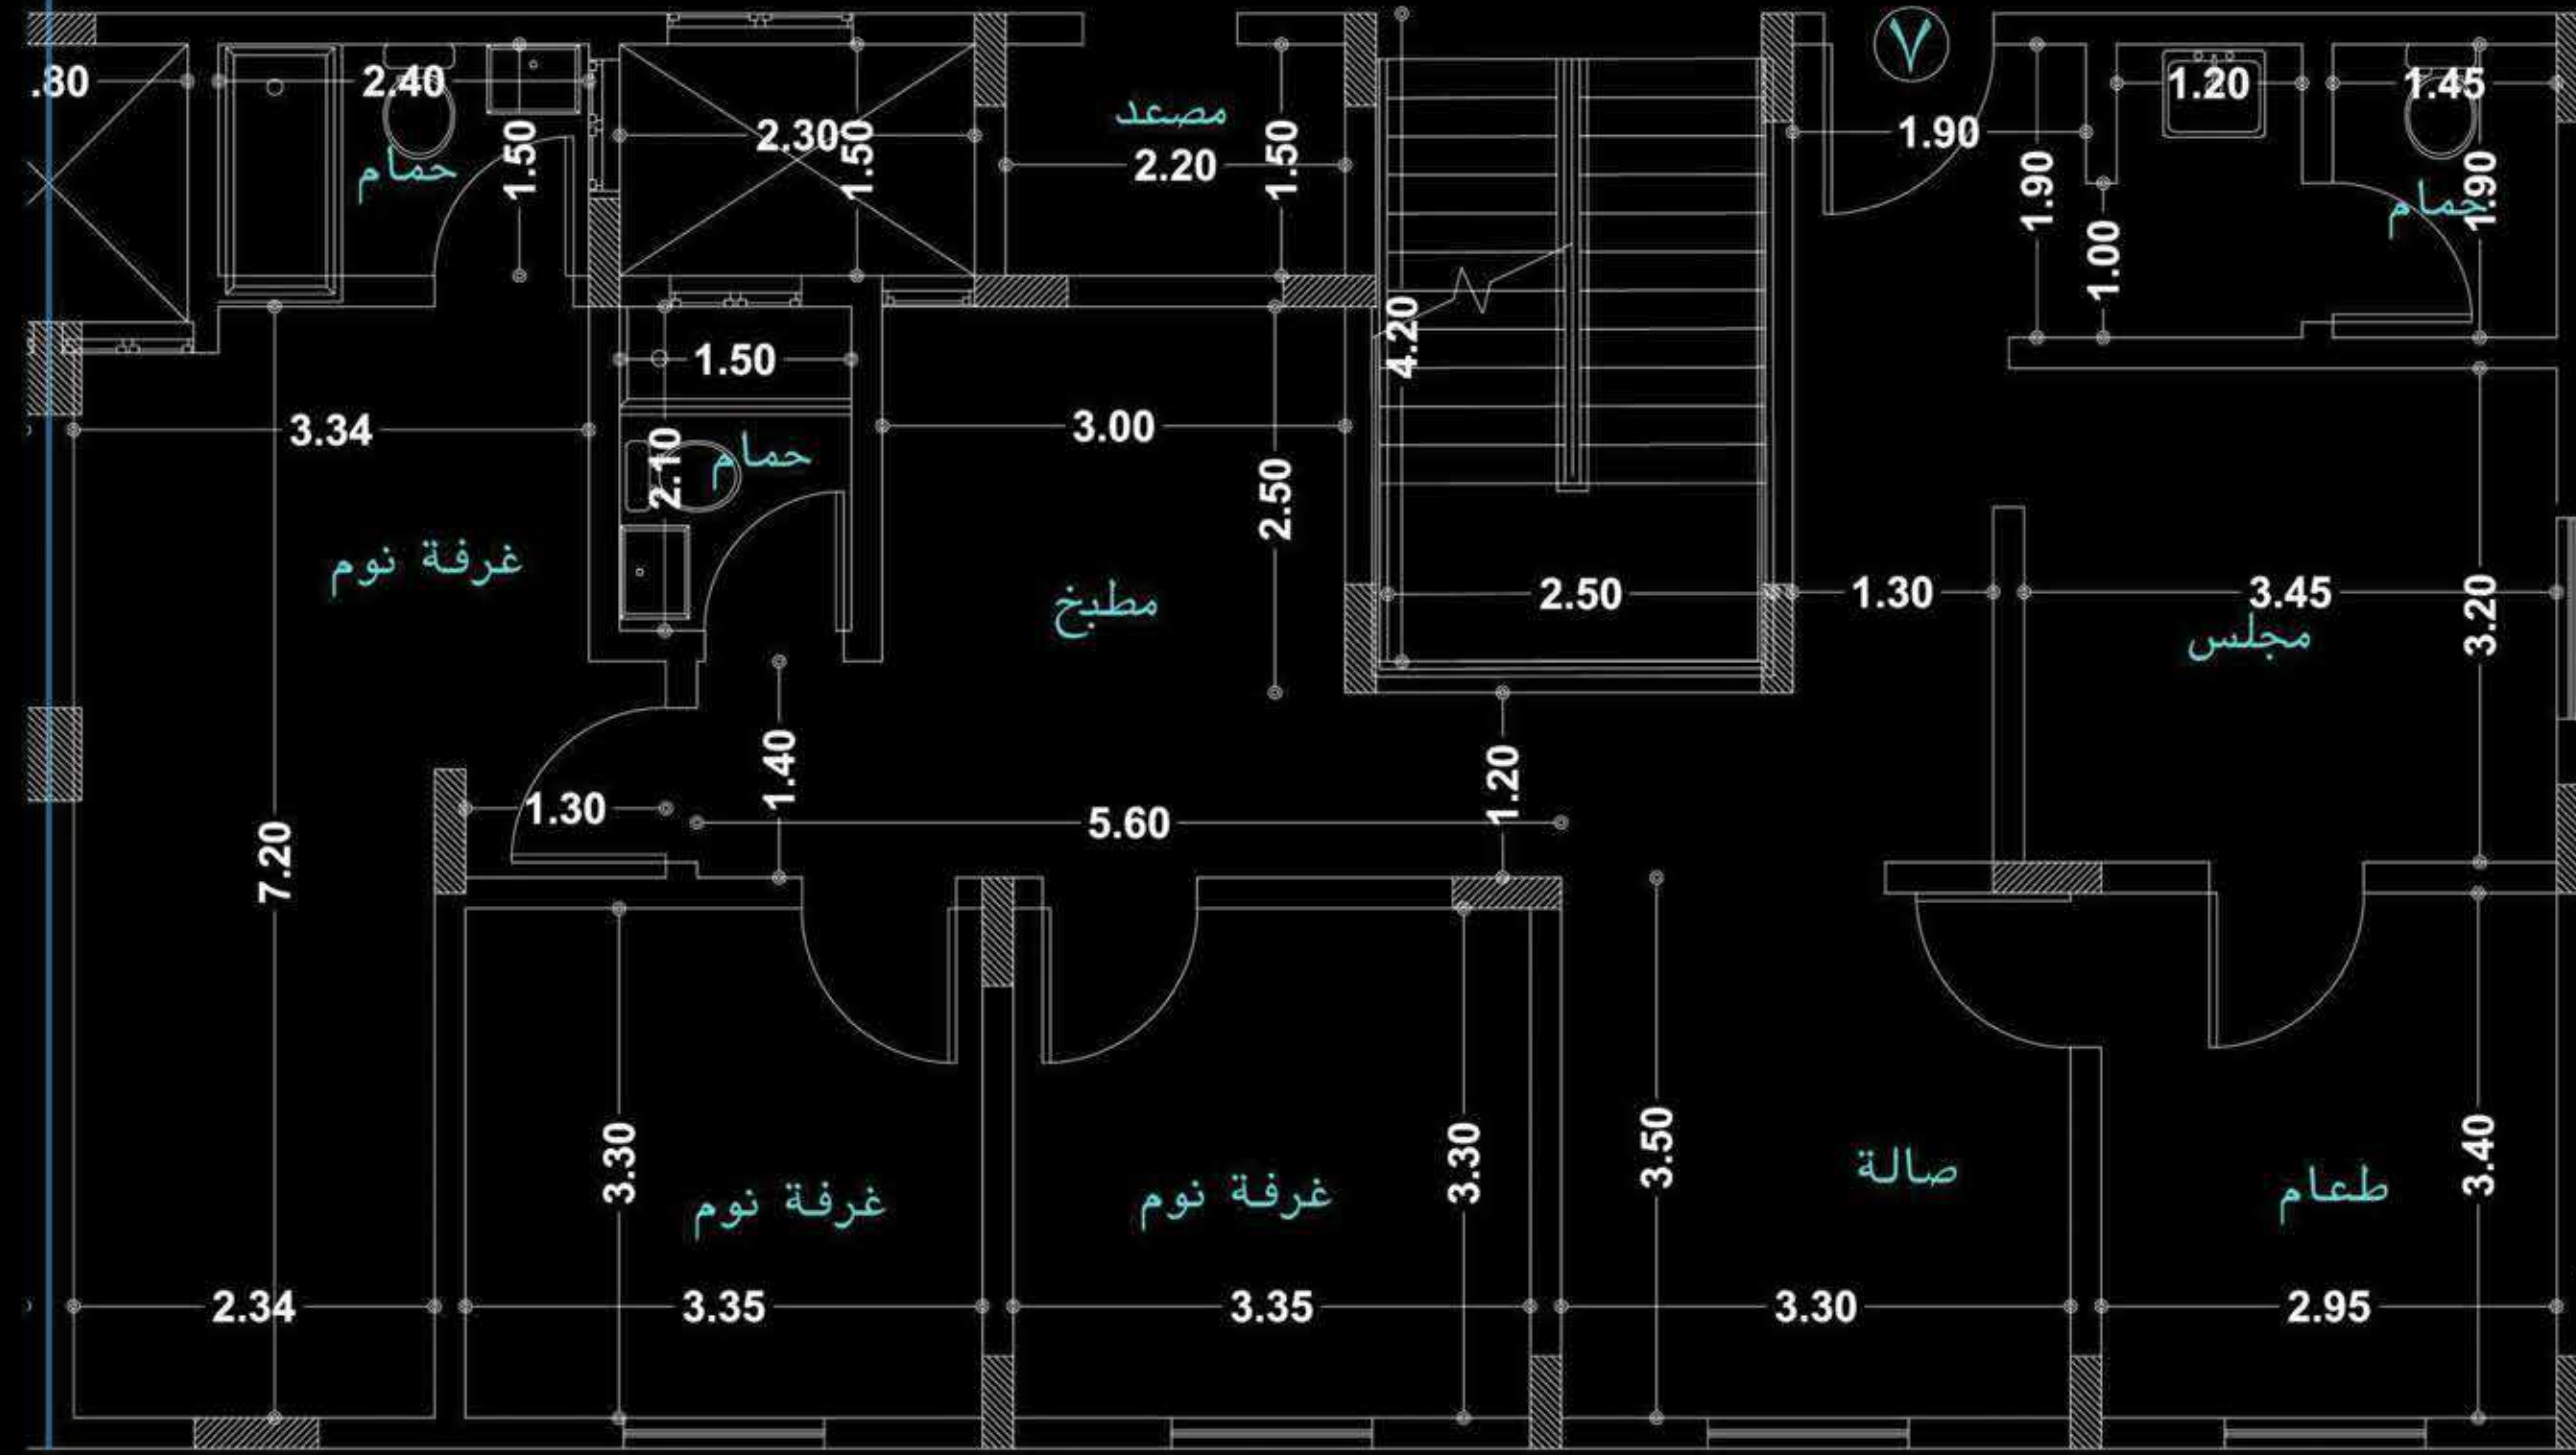

GROUND FLOOR

FLAT 5 شقة ٥

المساحة الكلية ١٧٤,٢١ م^٢

Total Area: 174.21 m²

المكونات
Components

Majles	مجلس
Dining Room	طعام
Hall	الصاله
Master Bed Room	نوم رئيسية
Bed Room 1	نوم ١
Bed Room 2	نوم ٢
Kitchen	المطبخ
Bath 1	حمام ١
Bath 2	حمام ٢
Bath 3	حمام ٣
Private Garden	حوش خاص

GROUND FLOOR

GROUND FLOOR

FLAT 6	شقة ٦
المساحة الكلية ١٢٧,٣١ م ^٢	
Total Area: 127.31 m ²	
المكونات Components	
Majles	مجلس
Dining Room	طعام
Hall	الصالة
Master Bed Room	نوم رئيسية
Bed Room 1	نوم ١
Bed Room 2	نوم ٢
Kitchen	المطبخ
Bath 1	حمام ١
Bath 2	حمام ٢
Bath 3	حمام ٣