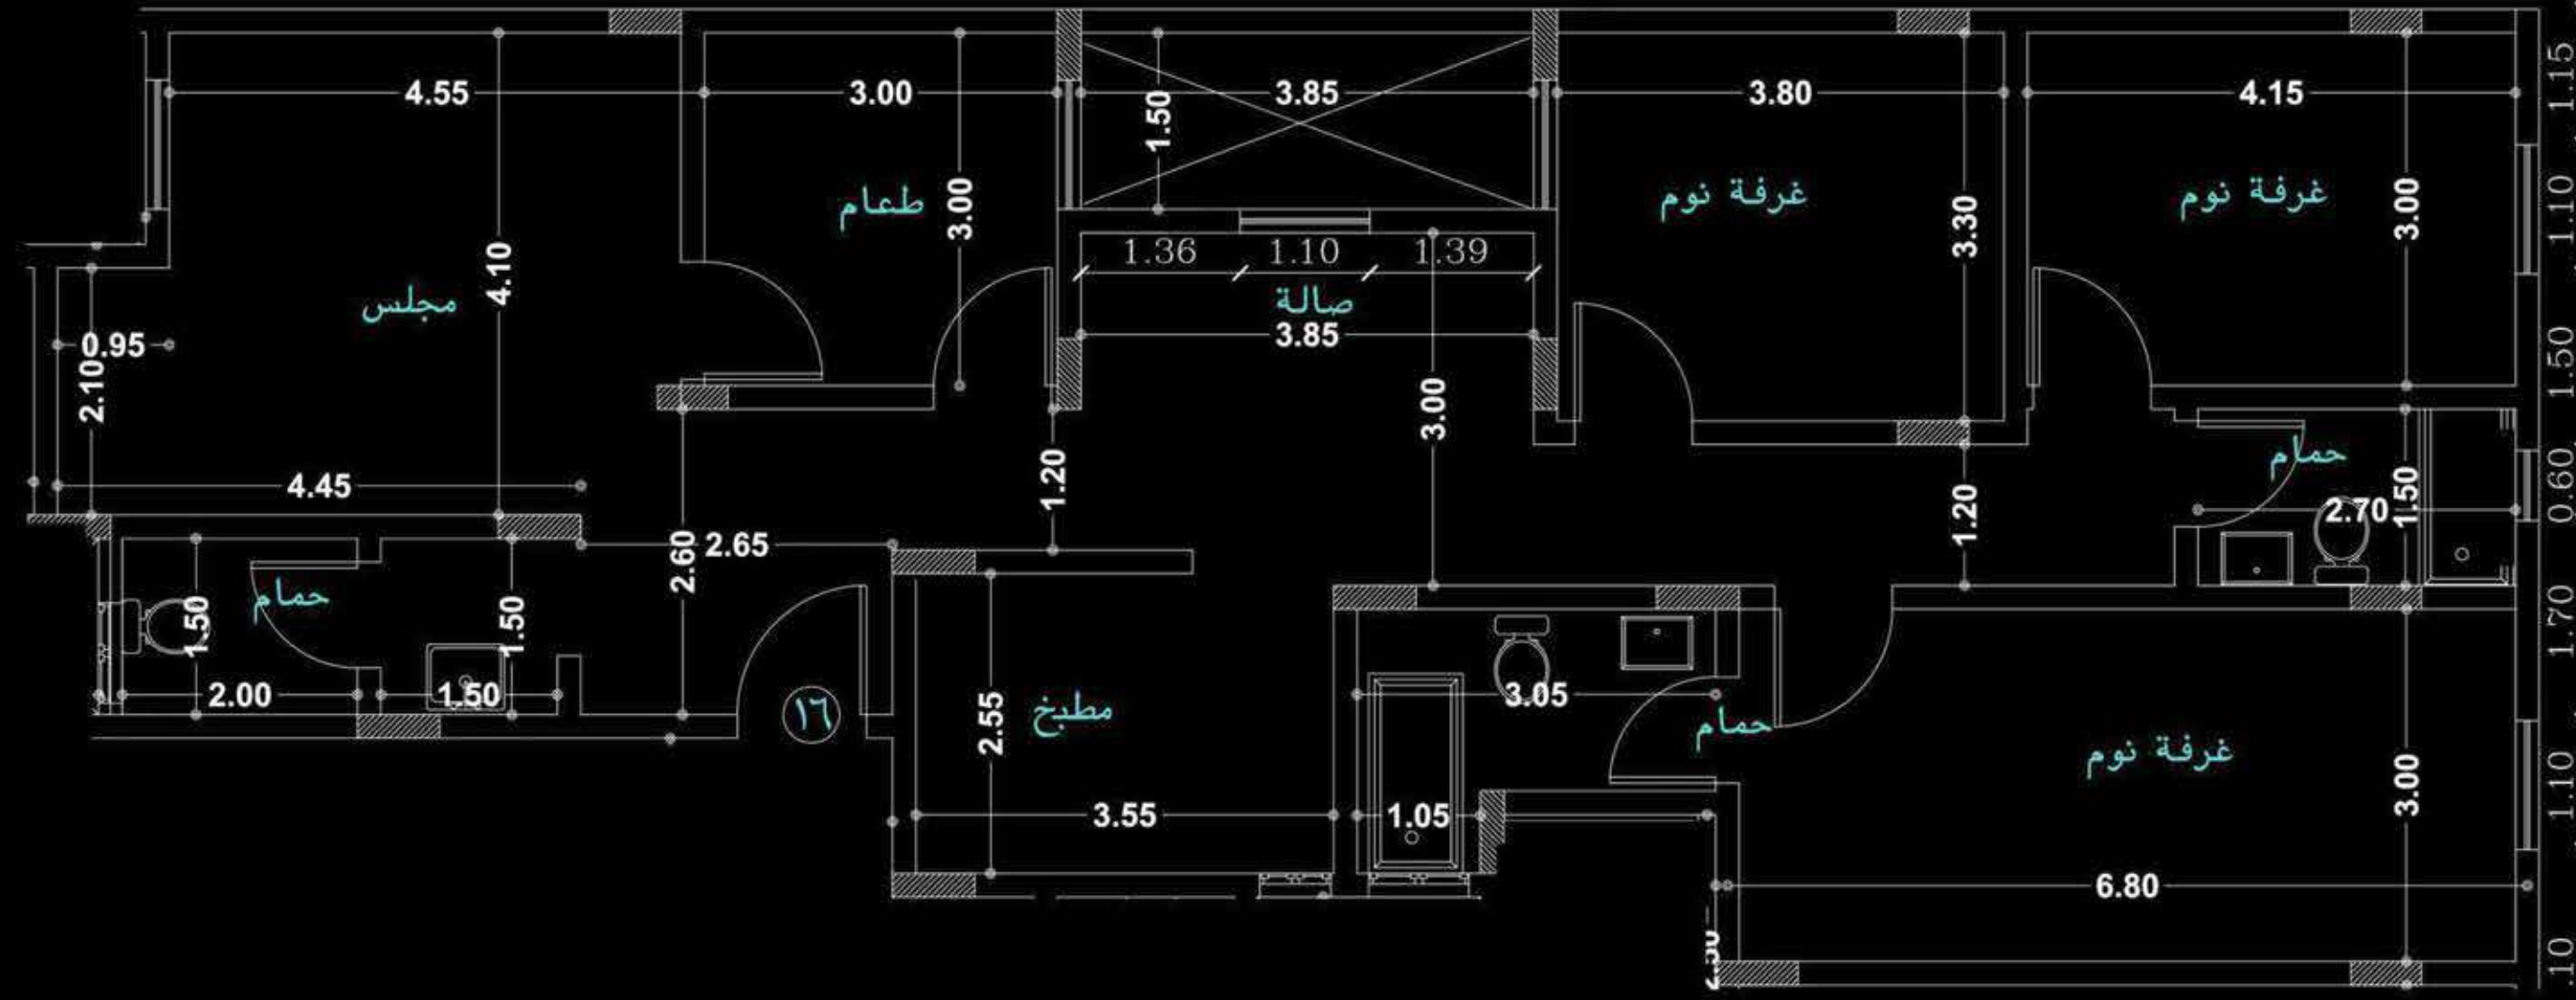

FIRST FLOOR

FLAT 15 شقة ١٥

المساحة الكلية ١٧٠,٣١ م^٢

Total Area: 170.31 m²

المكونات
Components

Majles	مجلس
Dining Room	طعام
Hall	الصالة
Master Bed Room	نوم رئيسية
Bed Room 1	نوم ١
Bed Room 2	نوم ٢
Kitchen	المطبخ
Bath 1	حمام ١
Bath 2	حمام ٢
Bath 3	حمام ٣

SECOND FLOOR

FLAT 16 شقة ١٦

المساحة الكلية ١٤٦,١٤ م^٢

Total Area: 146.14 m²

المكونات
Components

Majles	مجلس
Dining Room	طعام
Hall	الصالة
Master Bed Room	نوم رئيسية
Bed Room 1	نوم ١
Bed Room 2	نوم ٢
Kitchen	المطبخ
Bath 1	حمام ١
Bath 2	حمام ٢
Bath 3	حمام ٣
Private Roof	سطح خاص