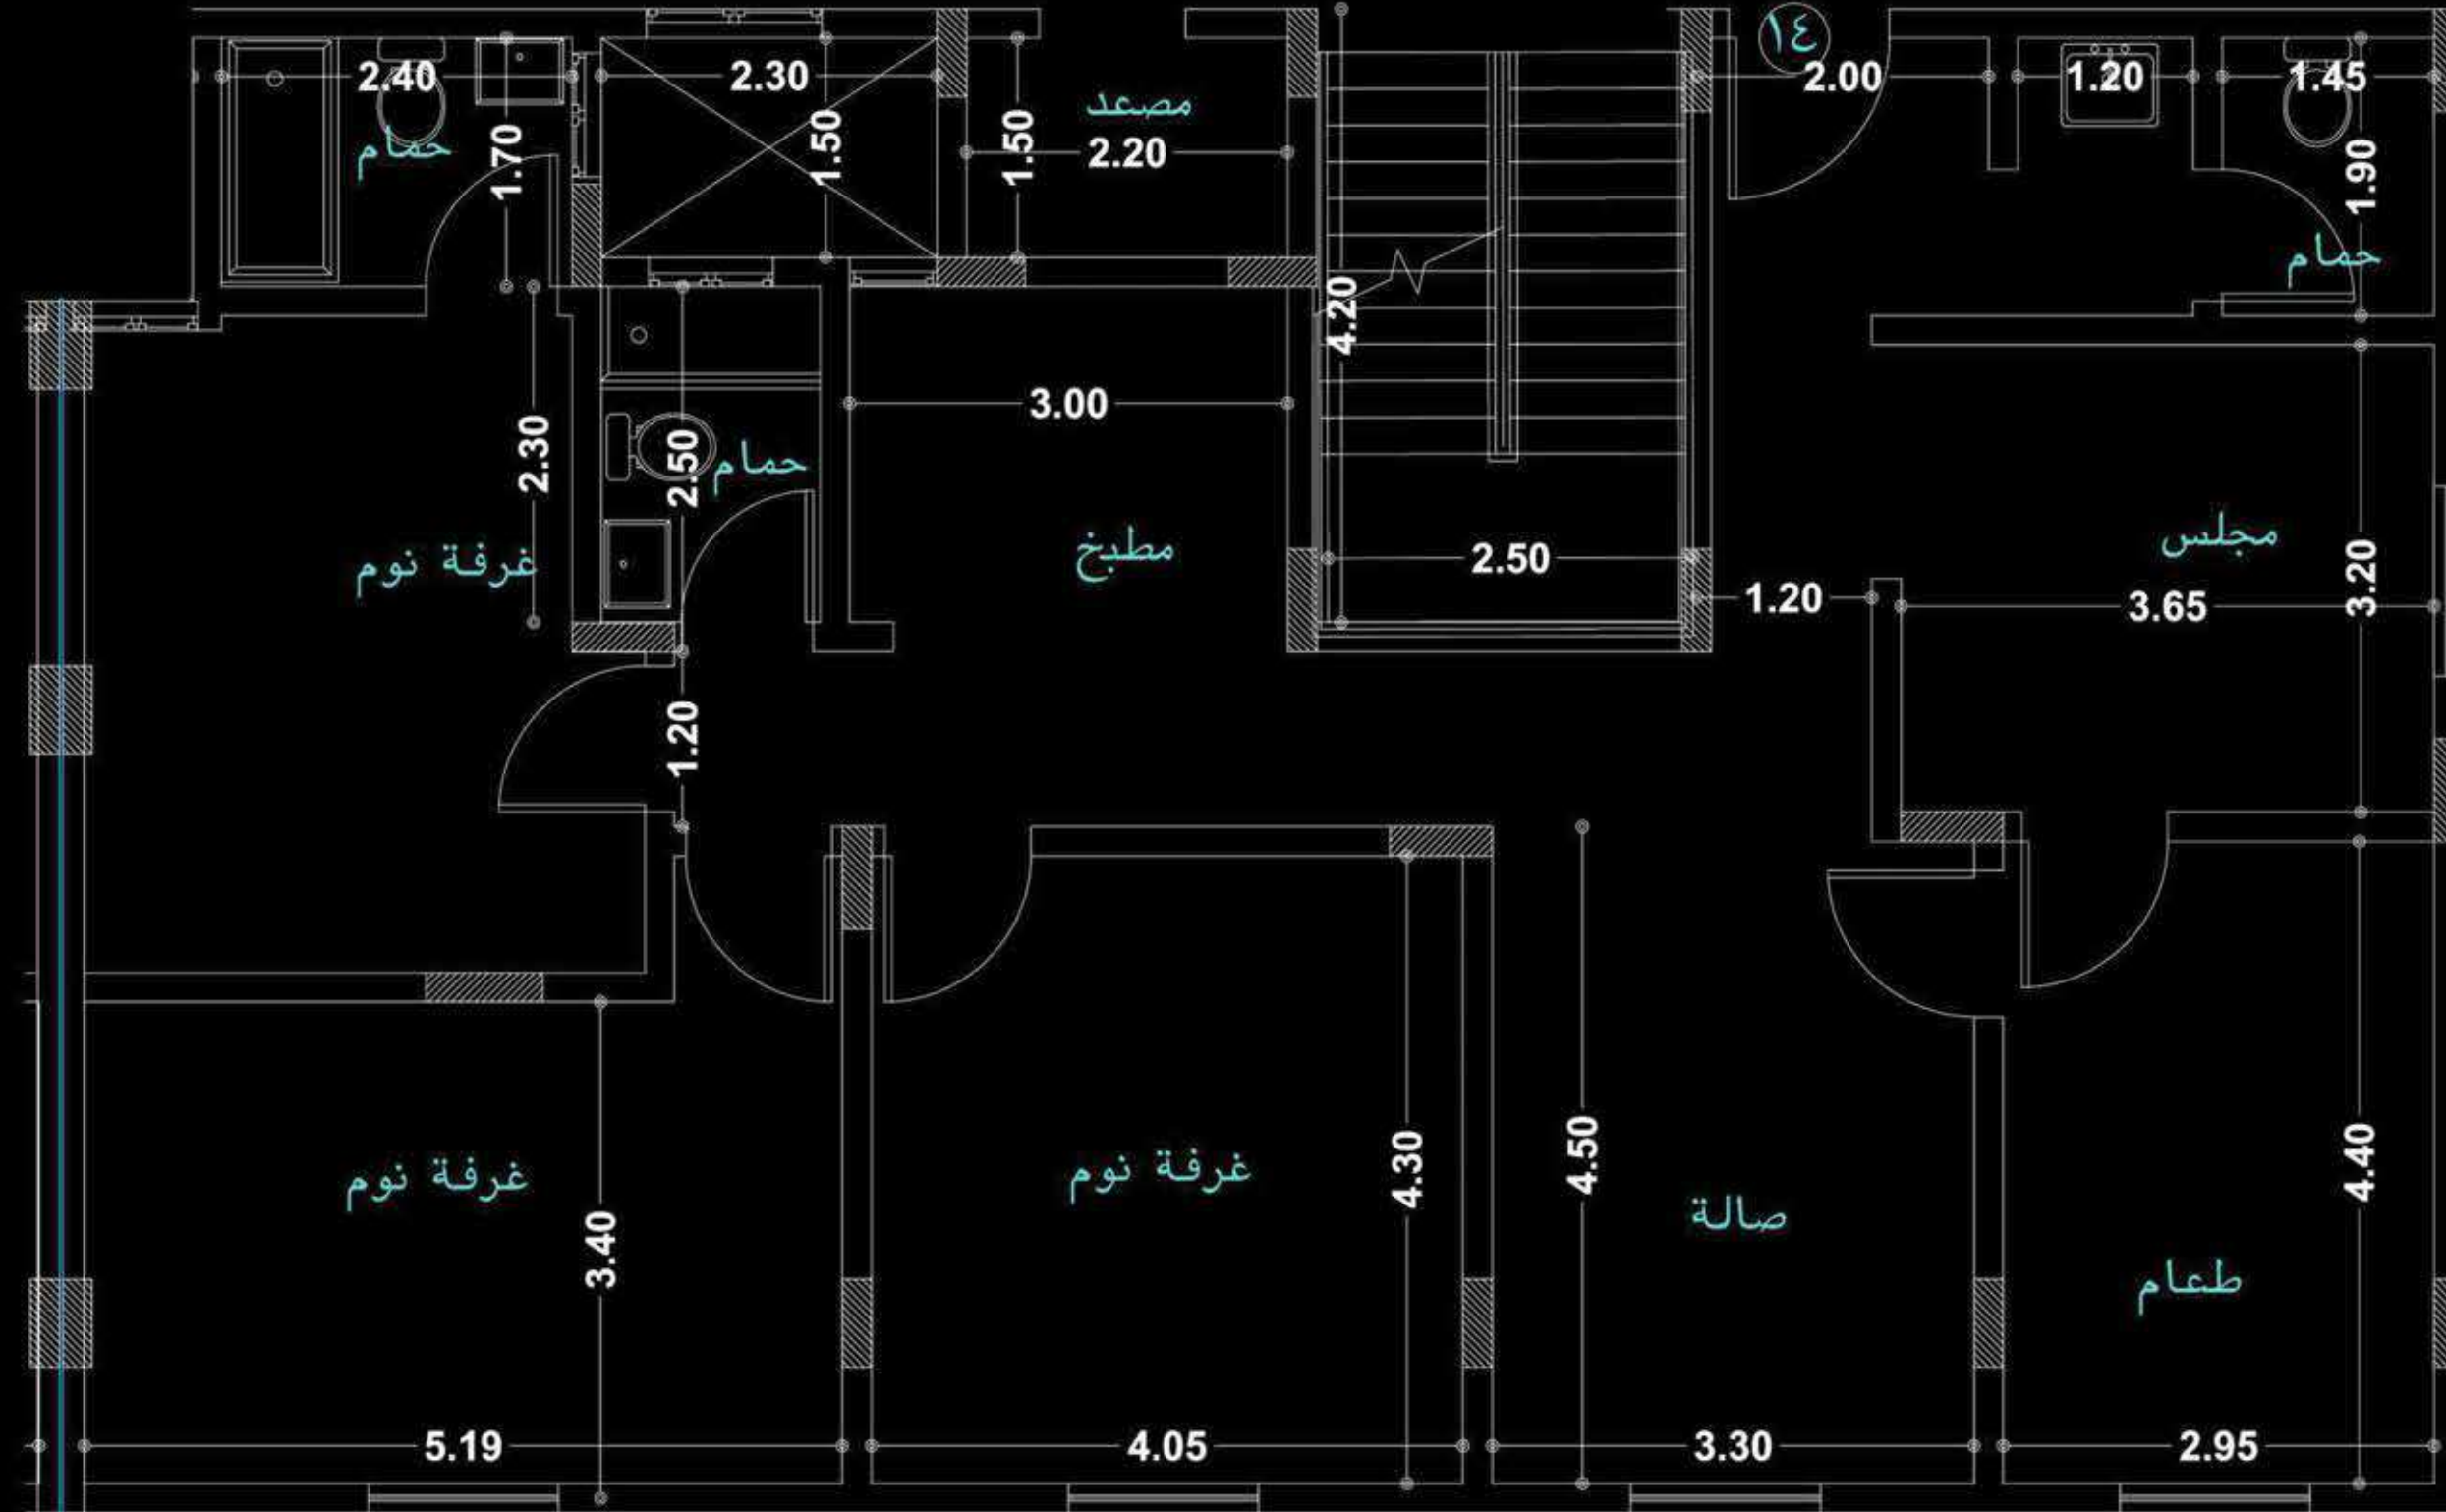

FIRST FLOOR

FLAT 12 شقة ١٢

المساحة الكلية ١٧٠,٥٤ م^٢

Total Area: 170.54 m²

المكونات
Components

Majles	مجلس
Dining Room	طعام
Hall	الصالة
Master Bed Room	نوم رئيسية
Bed Room 1	نوم ١
Bed Room 2	نوم ٢
Kitchen	المطبخ
Bath 1	حمام ١
Bath 2	حمام ٢
Bath 3	حمام ٣

FLAT 13 شقة ١٣

المساحة الكلية ١٤٤,٠٣ م^٢

Total Area: 144.03 m²

المكونات
Components

Majles	مجلس
Dining Room	طعام
Hall	الصالة
Master Bed Room	نوم رئيسية
Bed Room 1	نوم ١
Bed Room 2	نوم ٢
Kitchen	المطبخ
Bath 1	حمام ١
Bath 2	حمام ٢
Bath 3	حمام ٣

الشقة مبيعة

FIRST FLOOR

FLAT 14

شقة ١٤

المساحة الكلية ١٤٣,٠٤ م^٢

Total Area: 143.04 m²

المكونات
Components

Majles	مجلس
Dining Room	طعام
Hall	الصاله
Master Bed Room	نوم رئيسية
Bed Room 1	نوم ١
Bed Room 2	نوم ٢
Kitchen	المطبخ
Bath 1	حمام ١
Bath 2	حمام ٢
Bath 3	حمام ٣