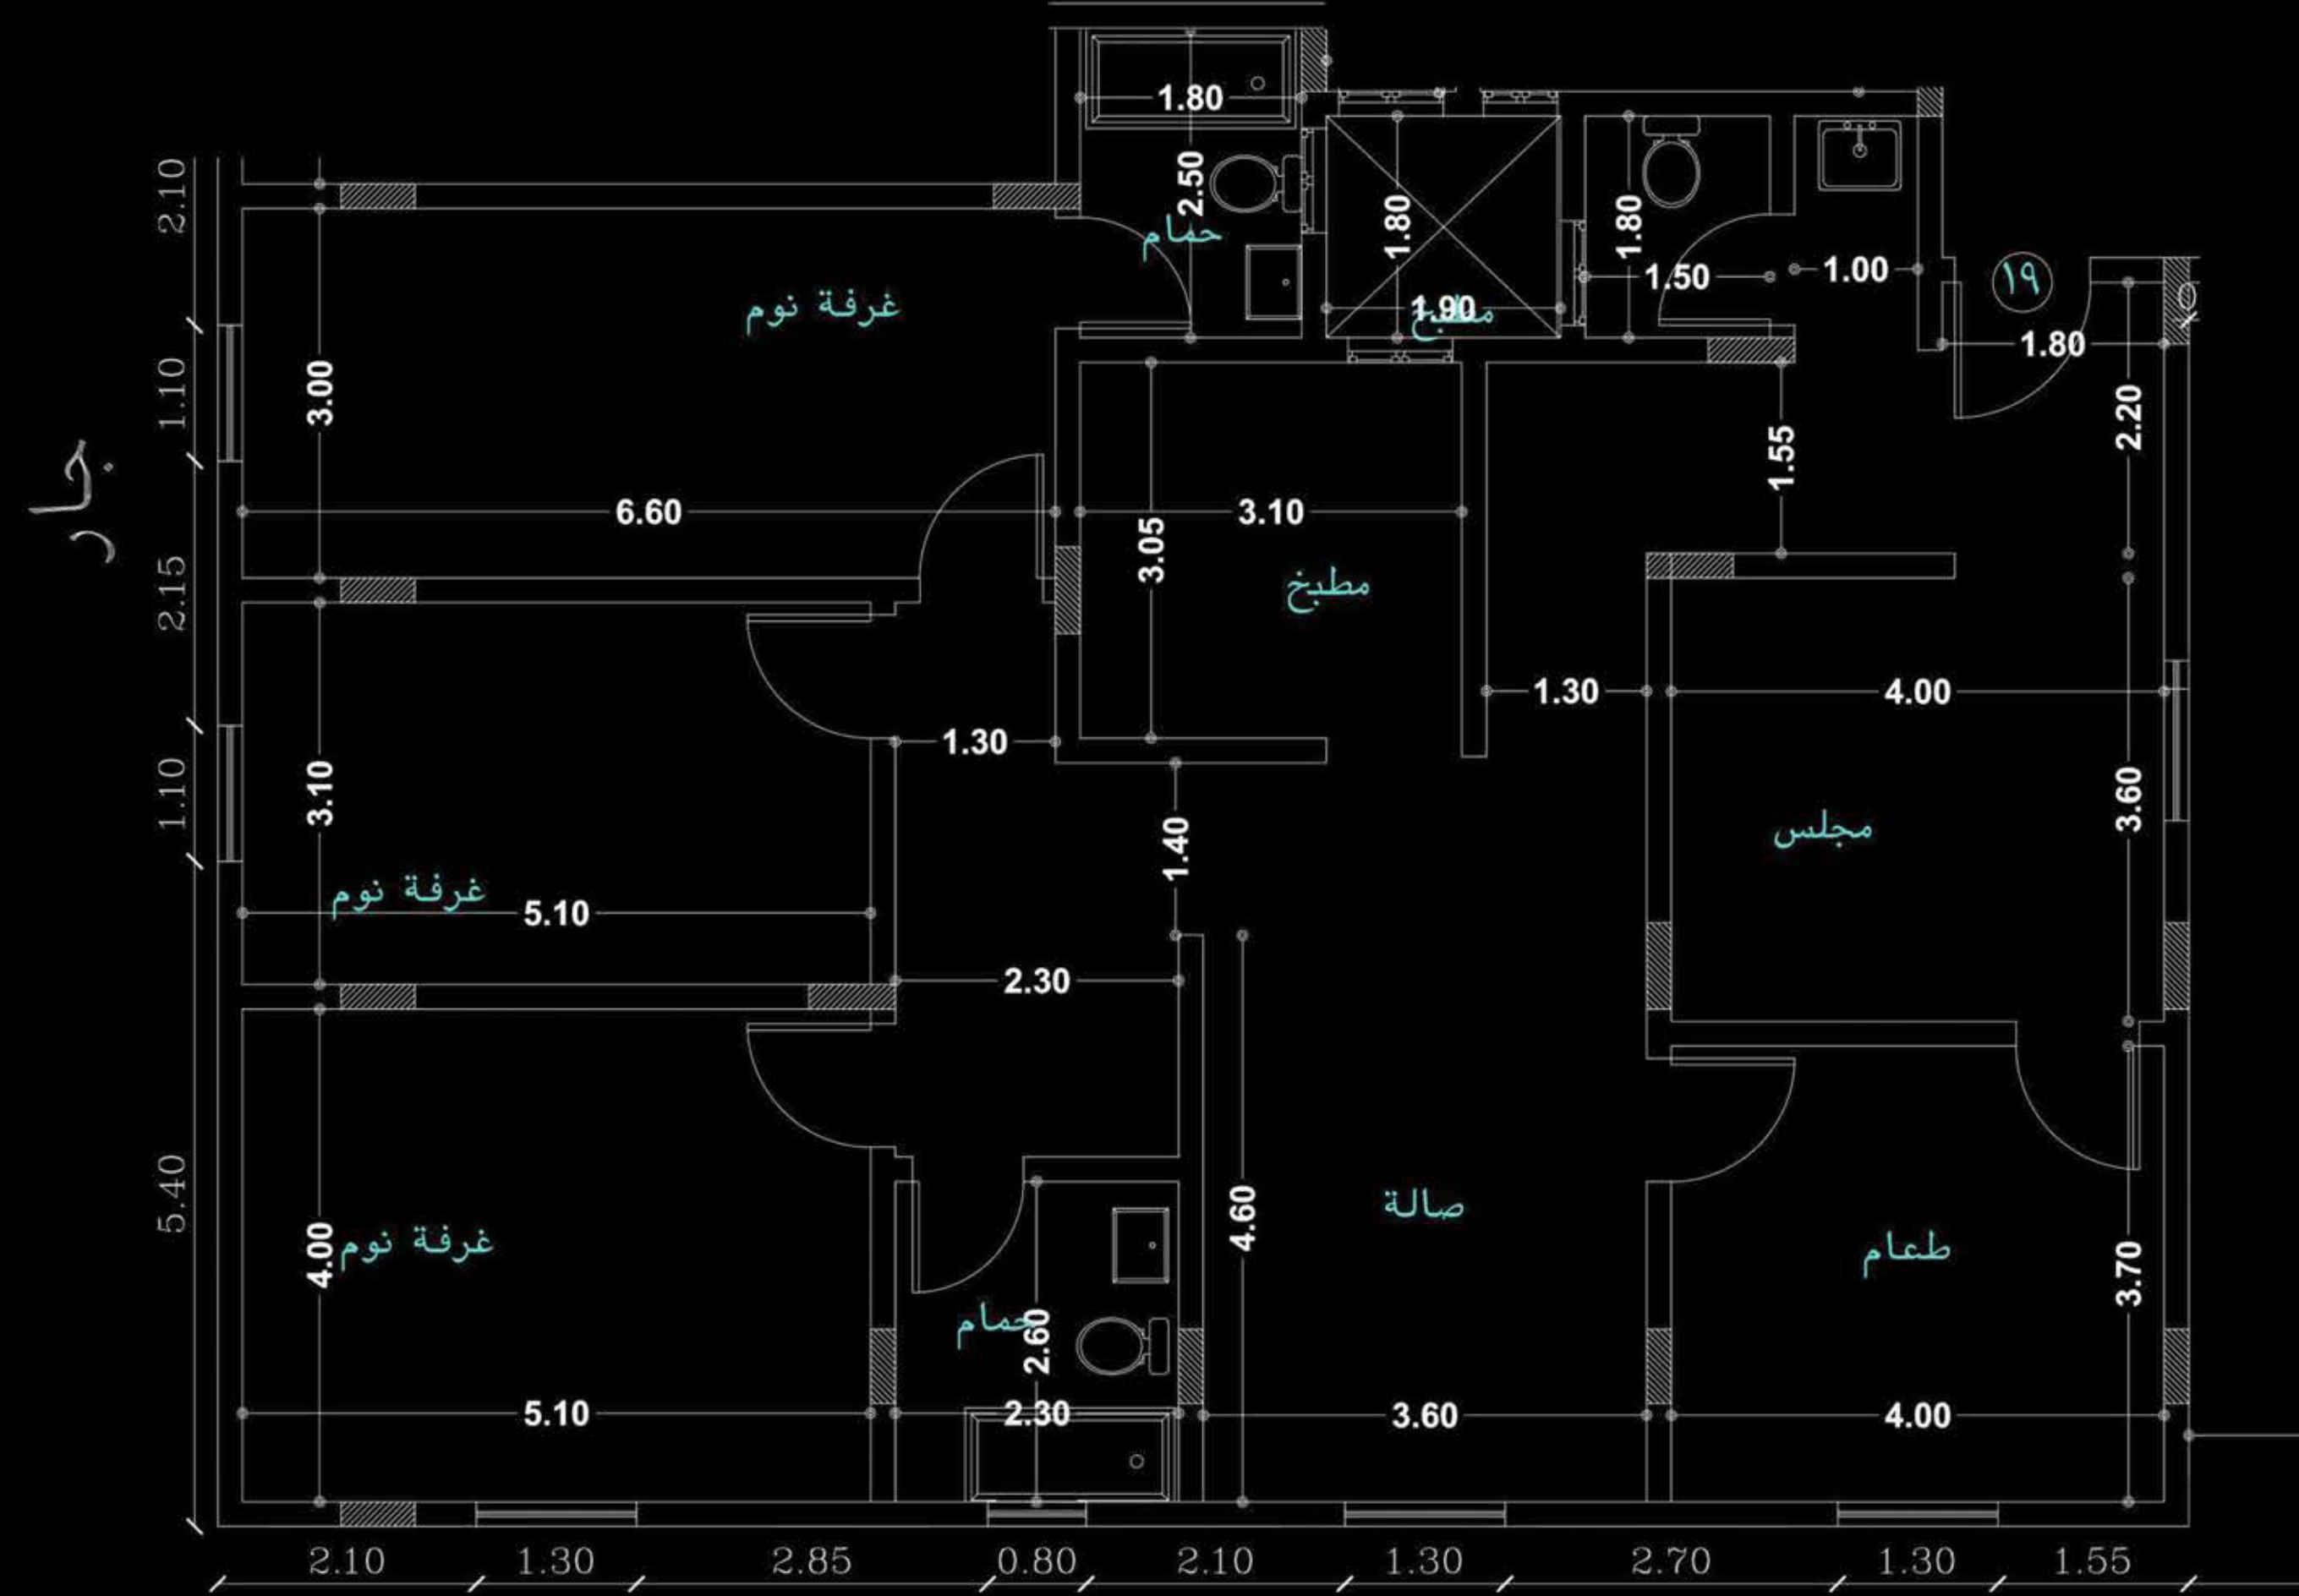

SECOND FLOOR

FLAT 17 شقة ١٧

المساحة الكلية ١٥٠,٤٨ م^٢

Total Area: 150.48m²

المكونات
Components

Majles	مجلس
Dining Room	طعام
Hall	الصالة
Master Bed Room	نوم رئيسية
Bed Room 1	نوم ١
Bed Room 2	نوم ٢
Kitchen	المطبخ
Bath 1	حمام ١
Bath 2	حمام ٢
Bath 3	حمام ٣

SECOND FLOOR

FLAT 18	شقة ١٨
المساحة الكلية ٢١٤٧,٤٤م ²	
Total Area: 147.44 m ²	
المكونات Components	
Majles	مجلس
Dining Room	طعام
Hall	الصالة
Master Bed Room	نوم رئيسية
Bed Room 1	نوم ١
Bed Room 2	نوم ٢
Kitchen	المطبخ
Bath 1	حمام ١
Bath 2	حمام ٢
Bath 3	حمام ٣
Private Roof	سطح خاص

FLAT 20 شقة ٢٠

المساحة الكلية ١٤٤,٠٣ م^٢

Total Area: 144.03 m²

المكونات
Components

Majles	مجلس
Dining Room	طعام
Hall	الصالة
Master Bed Room	نوم رئيسية
Bed Room 1	نوم ١
Bed Room 2	نوم ٢
Kitchen	المطبخ
Bath 1	حمام ١
Bath 2	حمام ٢
Bath 3	حمام ٣