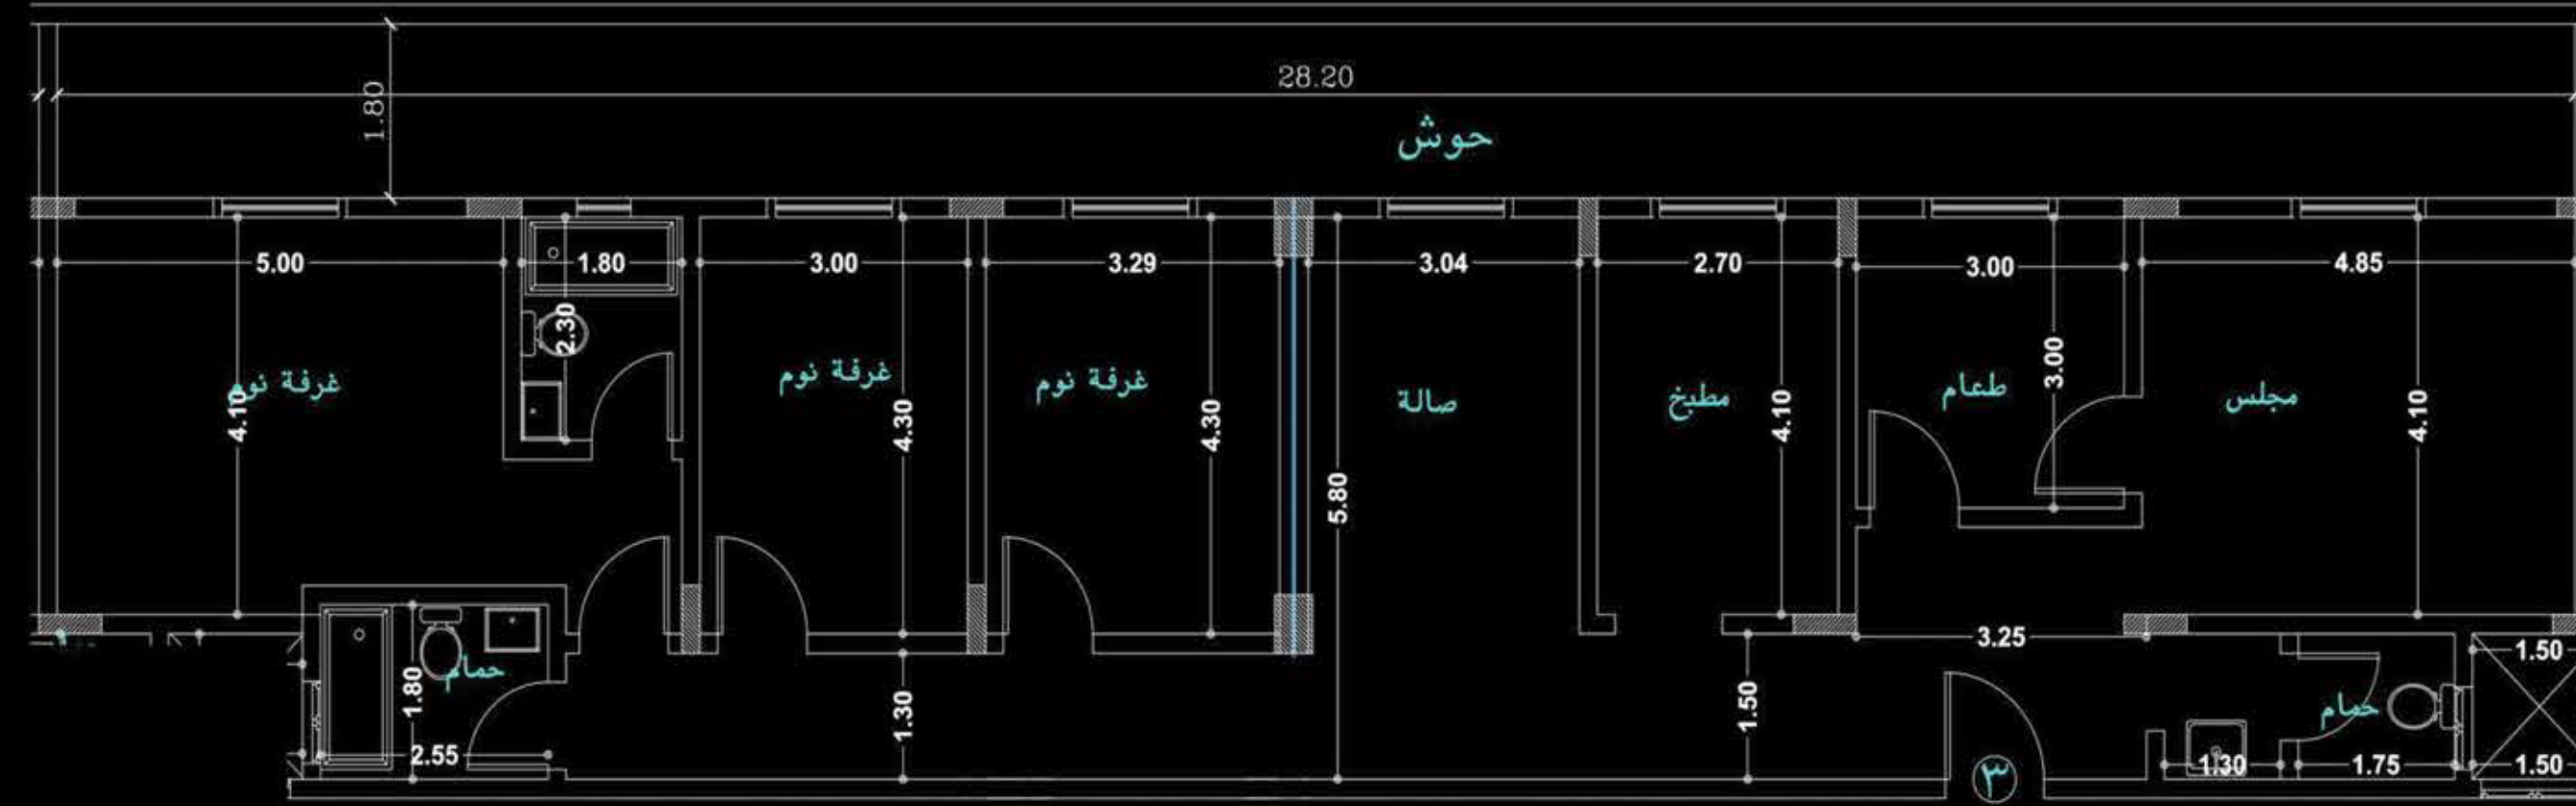

FLAT 2 شقة ٢

المساحة الكلية ٢٠٩,٢٤ م^٢

Total Area: 209.24 m²

المكونات
Components

Majles	مجلس
Dining Room	طعام
Hall	الصالة
Master Bed Room	نوم رئيسية
Bed Room 1	نوم ١
Bed Room 2	نوم ٢
Kitchen	المطبخ
Bath 1	حمام ١
Bath 2	حمام ٢
Bath 3	حمام ٣
Private Garden	حوش خاص

GROUND FLOOR

FLAT 3 شقة ٣

المساحة الكلية ٢١٩,٨٢ م^٢

Total Area: 219.82 m²

المكونات
Components

Majles	مجلس
Dining Room	طعام
Hall	الصالة
Master Bed Room	نوم رئيسية
Bed Room 1	نوم ١
Bed Room 2	نوم ٢
Kitchen	المطبخ
Bath 1	حمام ١
Bath 2	حمام ٢
Bath 3	حمام ٣
Private Garden	حوش خاص

GROUND FLOOR

FLAT 4

شقة ٤

المساحة الكلية ٢١٦,٥٤ م^٢

Total Area: 216.54 m²

المكونات
Components

Majles	مجلس
Dining Room	طعام
Hall	الصاله
Master Bed Room	نوم رئيسية
Bed Room 1	نوم ١
Bed Room 2	نوم ٢
Kitchen	المطبخ
Bath 1	حمام ١
Bath 2	حمام ٢
Bath 3	حمام ٣
Private Garden	حوش خاص