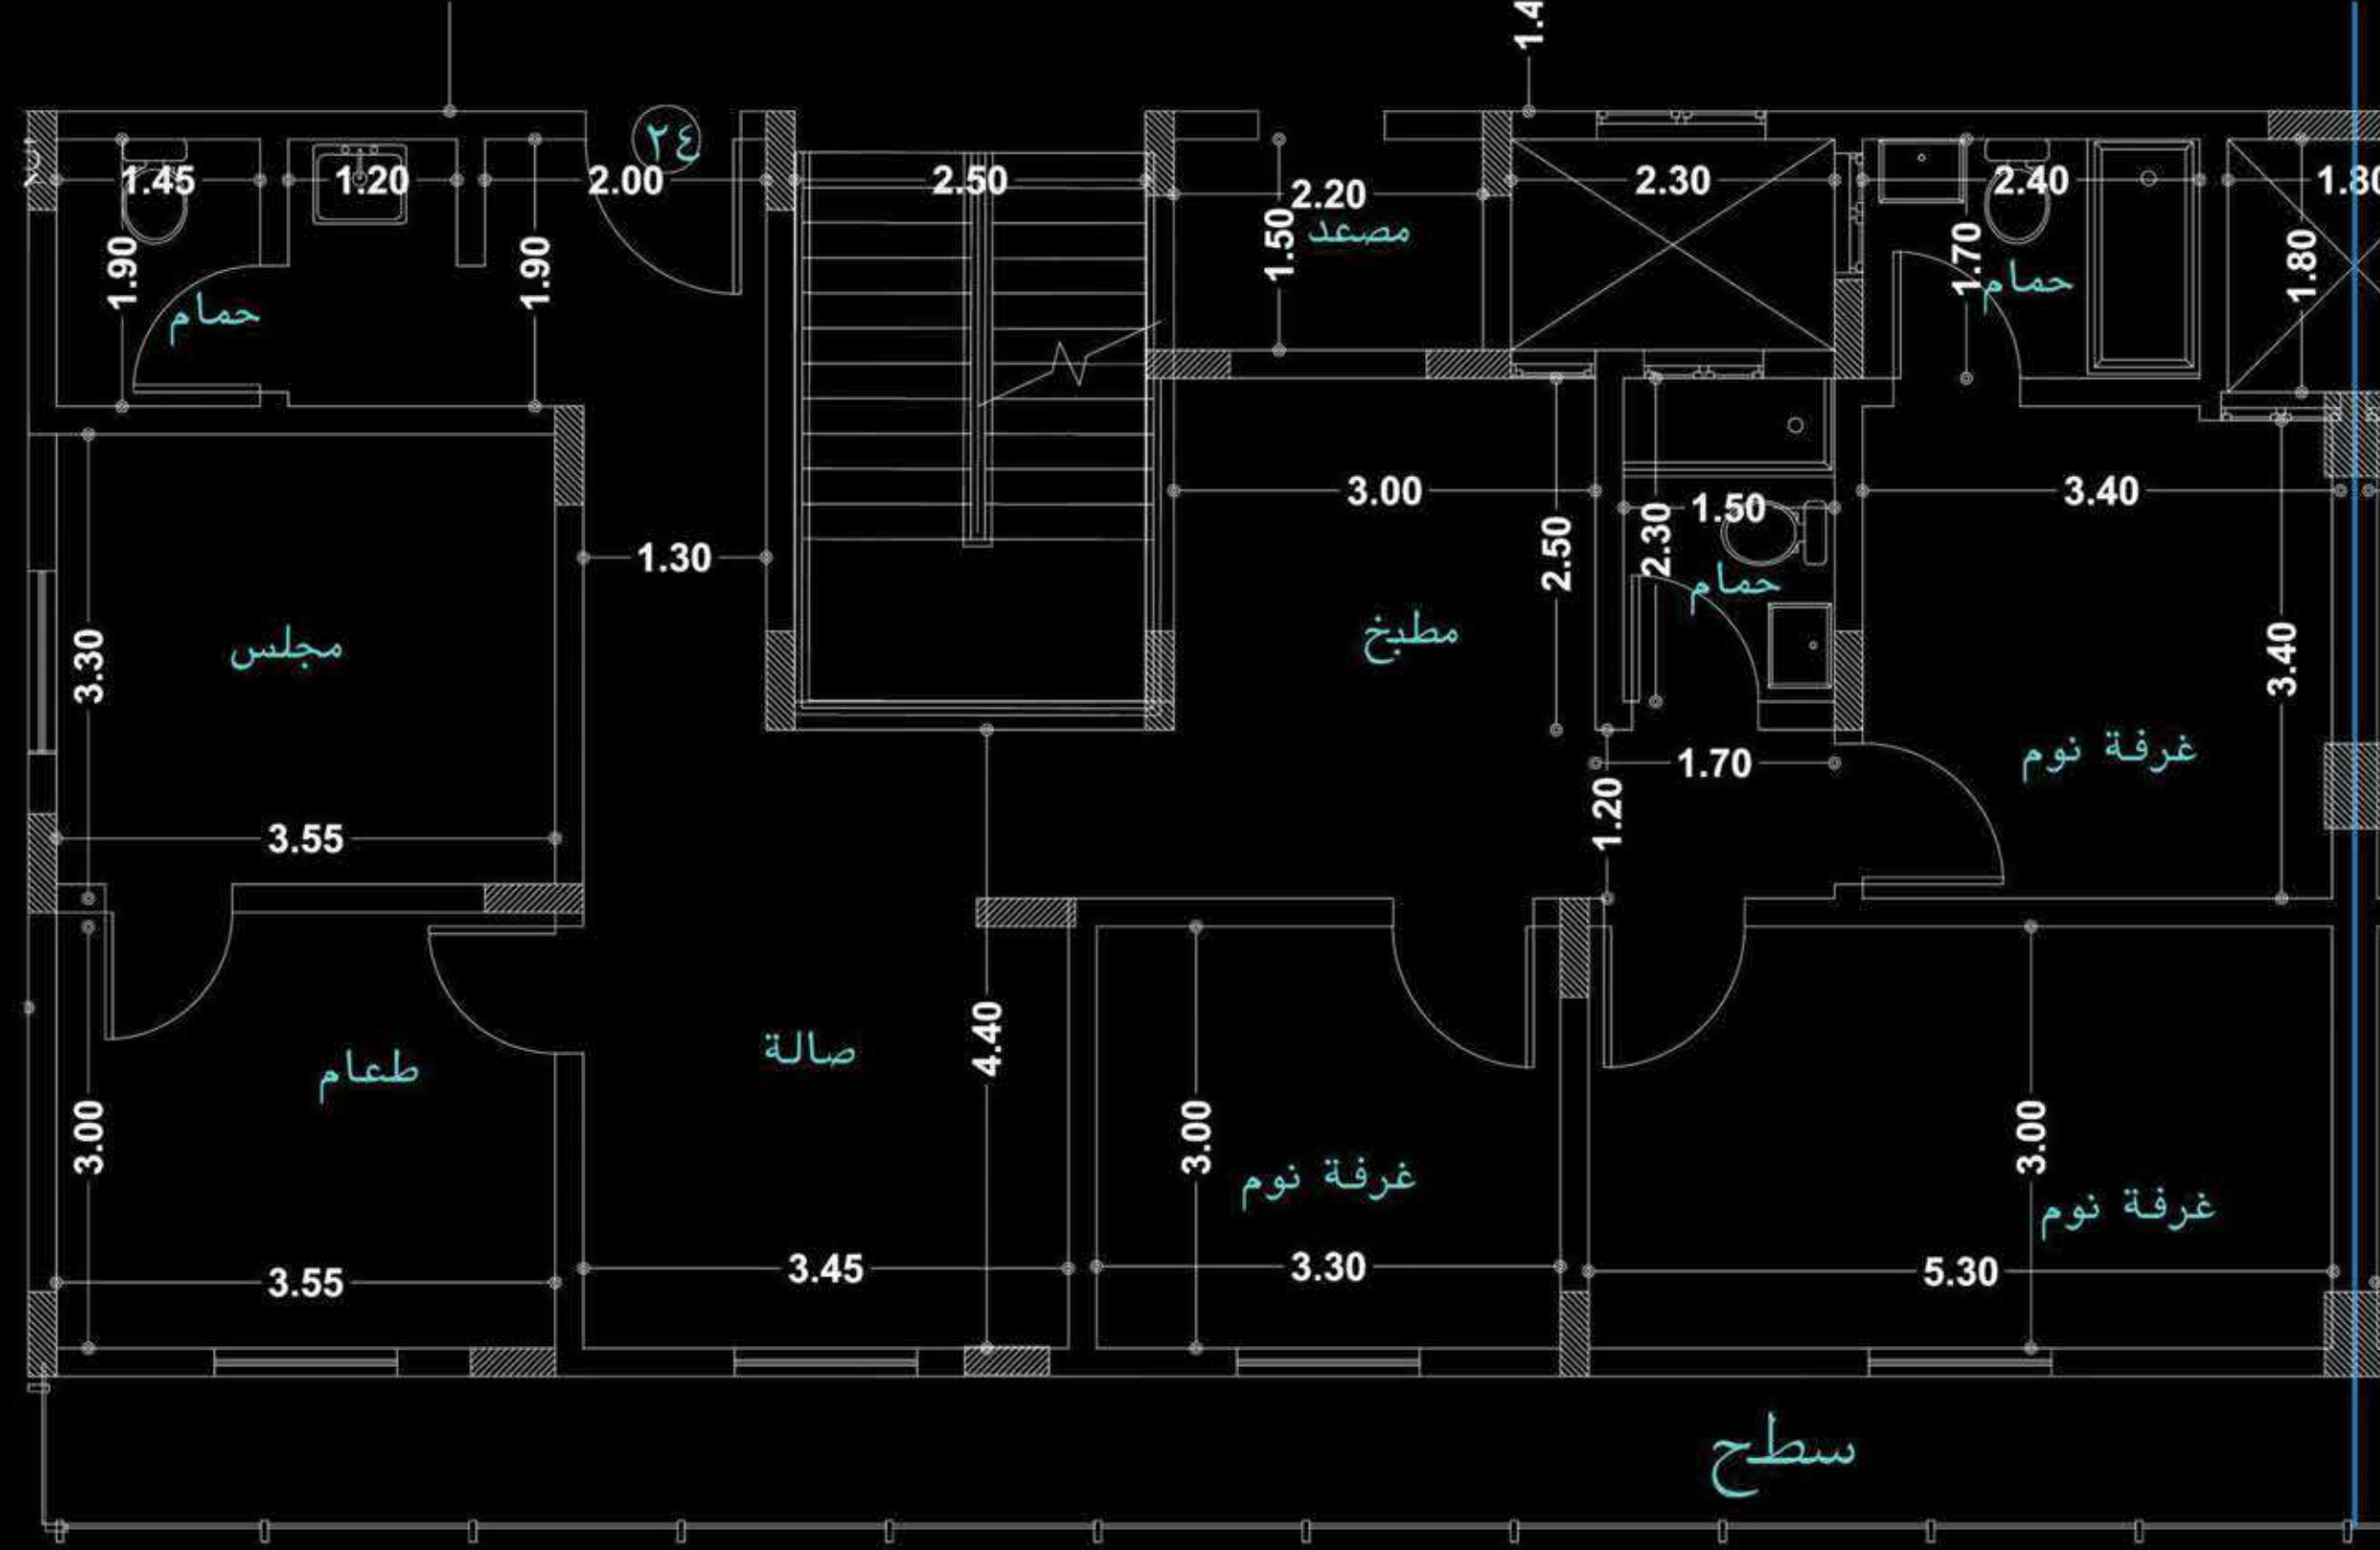

SECOND FLOOR

ROOF FLOOR

FLAT 22	شقة ٢٢
المساحة الكلية ٢٣٦,٠٩ م ^٢	
Total Area: 236.09 m ²	
المكونات Components	
Majles	مجلس
Dining Room	طعام
Hall	الصالة
Master Bed Room	نوم رئيسية
Bed Room 1	نوم ١
Bed Room 2	نوم ٢
Kitchen	المطبخ
Bath 1	حمام ١
Bath 2	حمام ٢
Bath 3	حمام ٣
Private Roof	سطح خاص

ROOF FLOOR

FLAT 23	شقة ٢٣
المساحة الكلية ٢٣٥,٧٤ م ^٢	
Total Area: 235.74 m ²	
المكونات Components	
Majles	مجلس
Dining Room	طعام
Hall	الصالة
Master Bed Room	نوم رئيسية
Bed Room 1	نوم ١
Bed Room 2	نوم ٢
Kitchen	المطبخ
Bath 1	حمام ١
Bath 2	حمام ٢
Bath 3	حمام ٣
Private Roof	سطح خاص