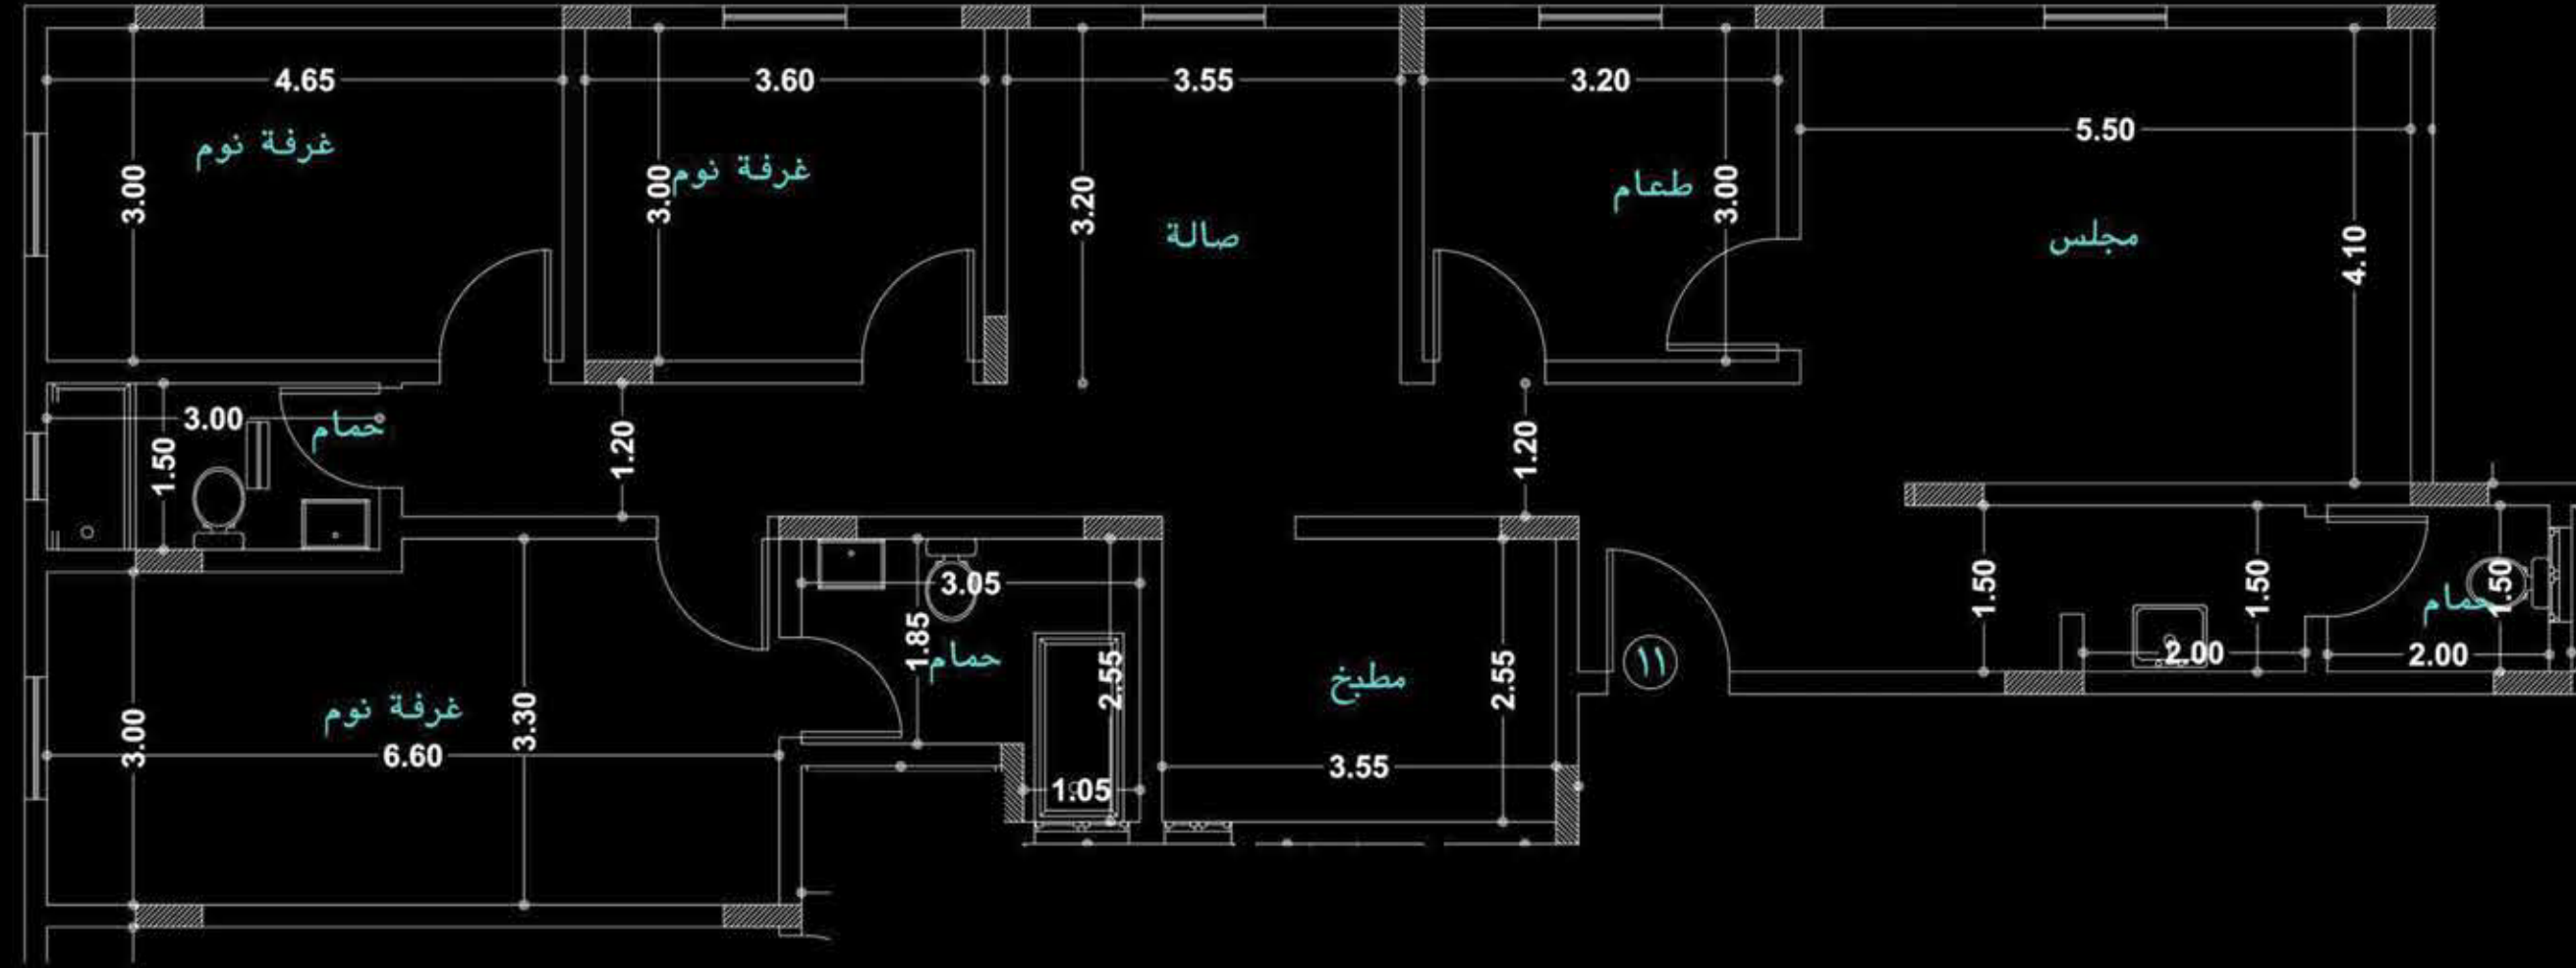

FLAT 11	شقة ١١
المساحة الكلية ١٥٣,٤٦م^٢ Total Area: 153.46 m²	
المكونات Components	
Majles	مجلس
Dining Room	طعام
Hall	الصالة
Master Bed Room	نوم رئيسية
Bed Room 1	نوم ١
Bed Room 2	نوم ٢
Kitchen	المطبخ
Bath 1	حمام ١
Bath 2	حمام ٢
Bath 3	حمام ٣