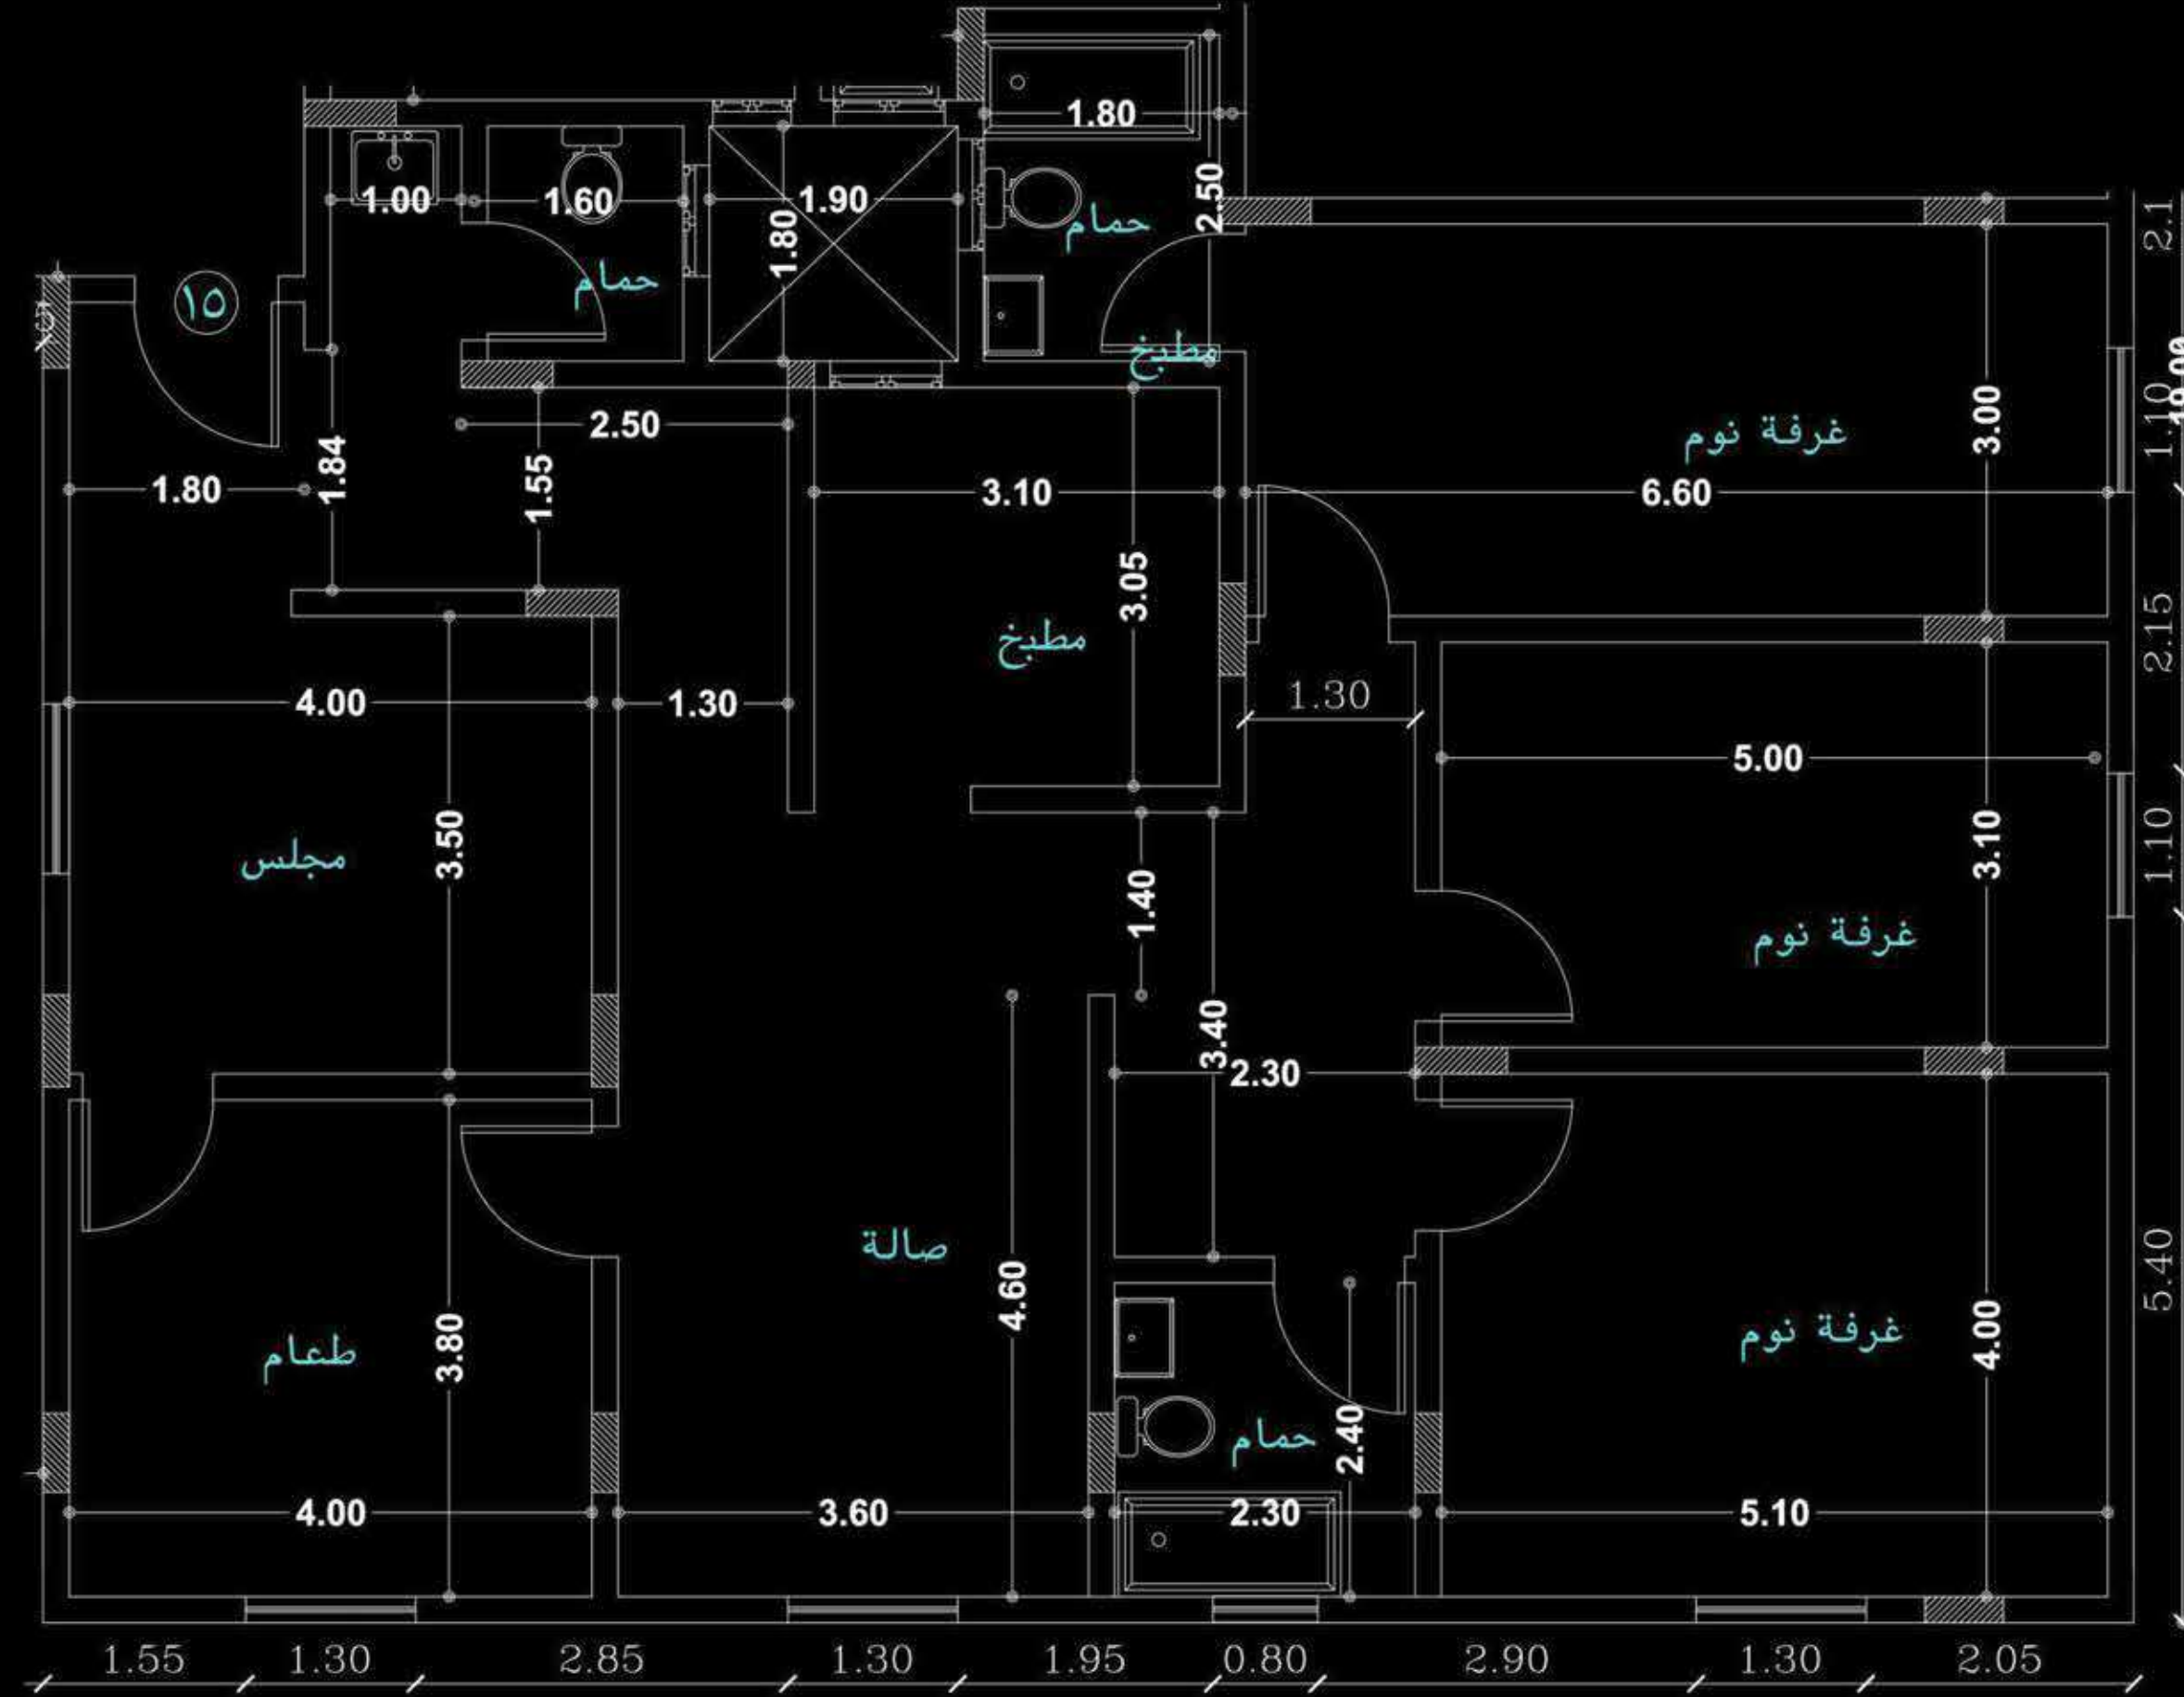

FLAT 15 شقة ١٥

المساحة الكلية ١٧٠,٣١ م^٢

Total Area: 170.31 m²

المكونات
Components

Majles	مجلس
Dining Room	طعام
Hall	الصالة
Master Bed Room	نوم رئيسية
Bed Room 1	نوم ١
Bed Room 2	نوم ٢
Kitchen	المطبخ
Bath 1	حمام ١
Bath 2	حمام ٢
Bath 3	حمام ٣

SECOND FLOOR