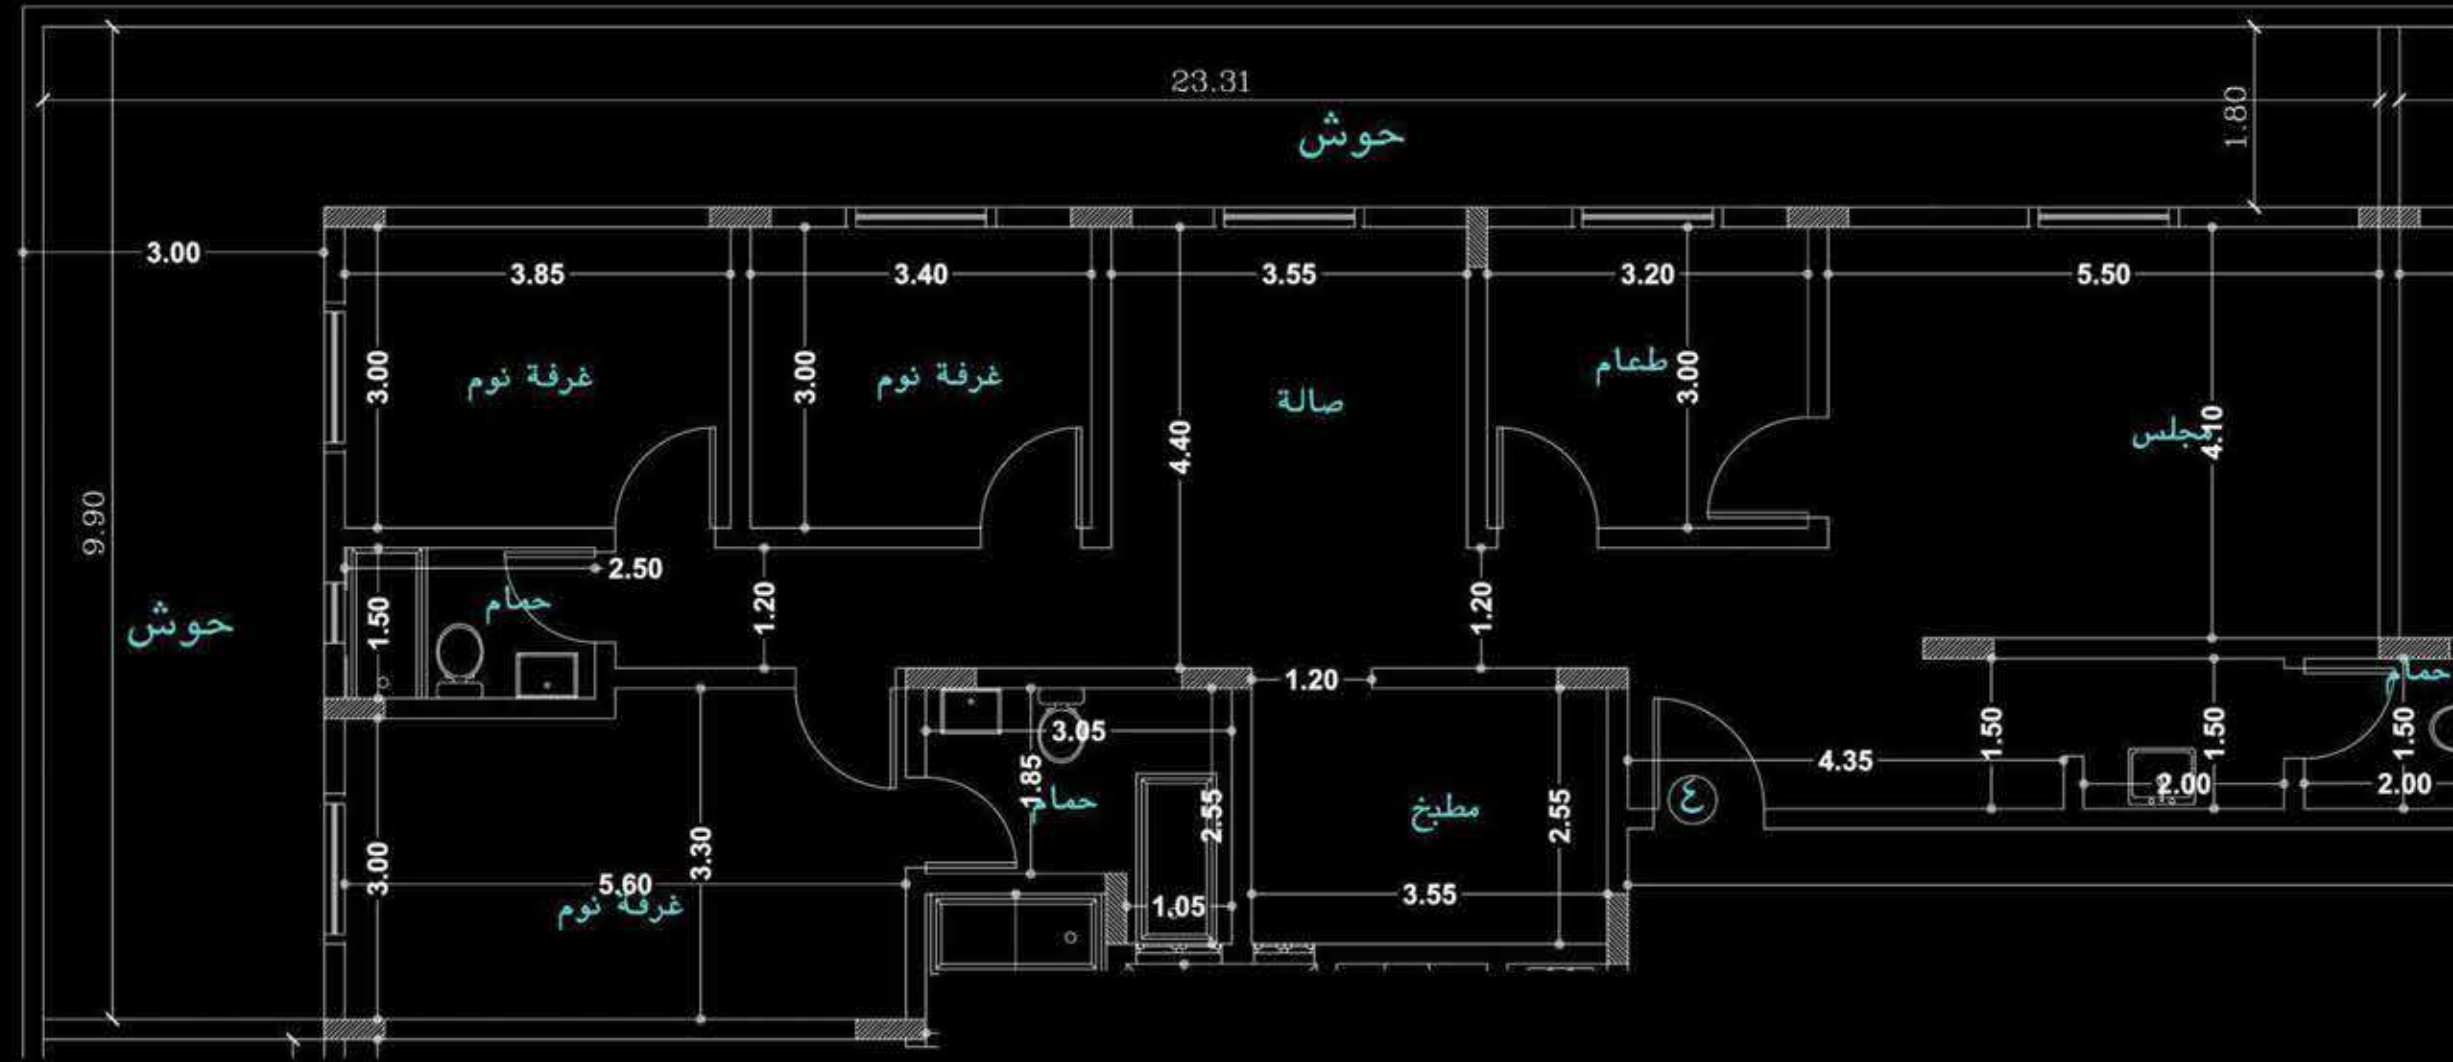

FLAT 2 شقة ٢

المساحة الكلية ٢٠٩,٢٤ م^٢

Total Area: 209.24 m²

المكونات
Components

Majles	مجلس
Dining Room	طعام
Hall	الصالة
Master Bed Room	نوم رئيسية
Bed Room 1	نوم ١
Bed Room 2	نوم ٢
Kitchen	المطبخ
Bath 1	حمام ١
Bath 2	حمام ٢
Bath 3	حمام ٣
Private Garden	حوش خاص

GROUND FLOOR

FLAT 3 شقة ٣

المساحة الكلية ٢١٩,٨٢ م^٢

Total Area: 219.82 m²

المكونات
Components

Majles	مجلس
Dining Room	طعام
Hall	الصالة
Master Bed Room	نوم رئيسية
Bed Room 1	نوم ١
Bed Room 2	نوم ٢
Kitchen	المطبخ
Bath 1	حمام ١
Bath 2	حمام ٢
Bath 3	حمام ٣
Private Garden	حوش خاص

GROUND FLOOR

FLAT 4

شقة ٤

المساحة الكلية ٢١٦,٥٤ م^٢

Total Area: 216.54 m²

المكونات
Components

Majles	مجلس
Dining Room	طعام
Hall	الصاله
Master Bed Room	نوم رئيسية
Bed Room 1	نوم ١
Bed Room 2	نوم ٢
Kitchen	المطبخ
Bath 1	حمام ١
Bath 2	حمام ٢
Bath 3	حمام ٣
Private Garden	حوش خاص