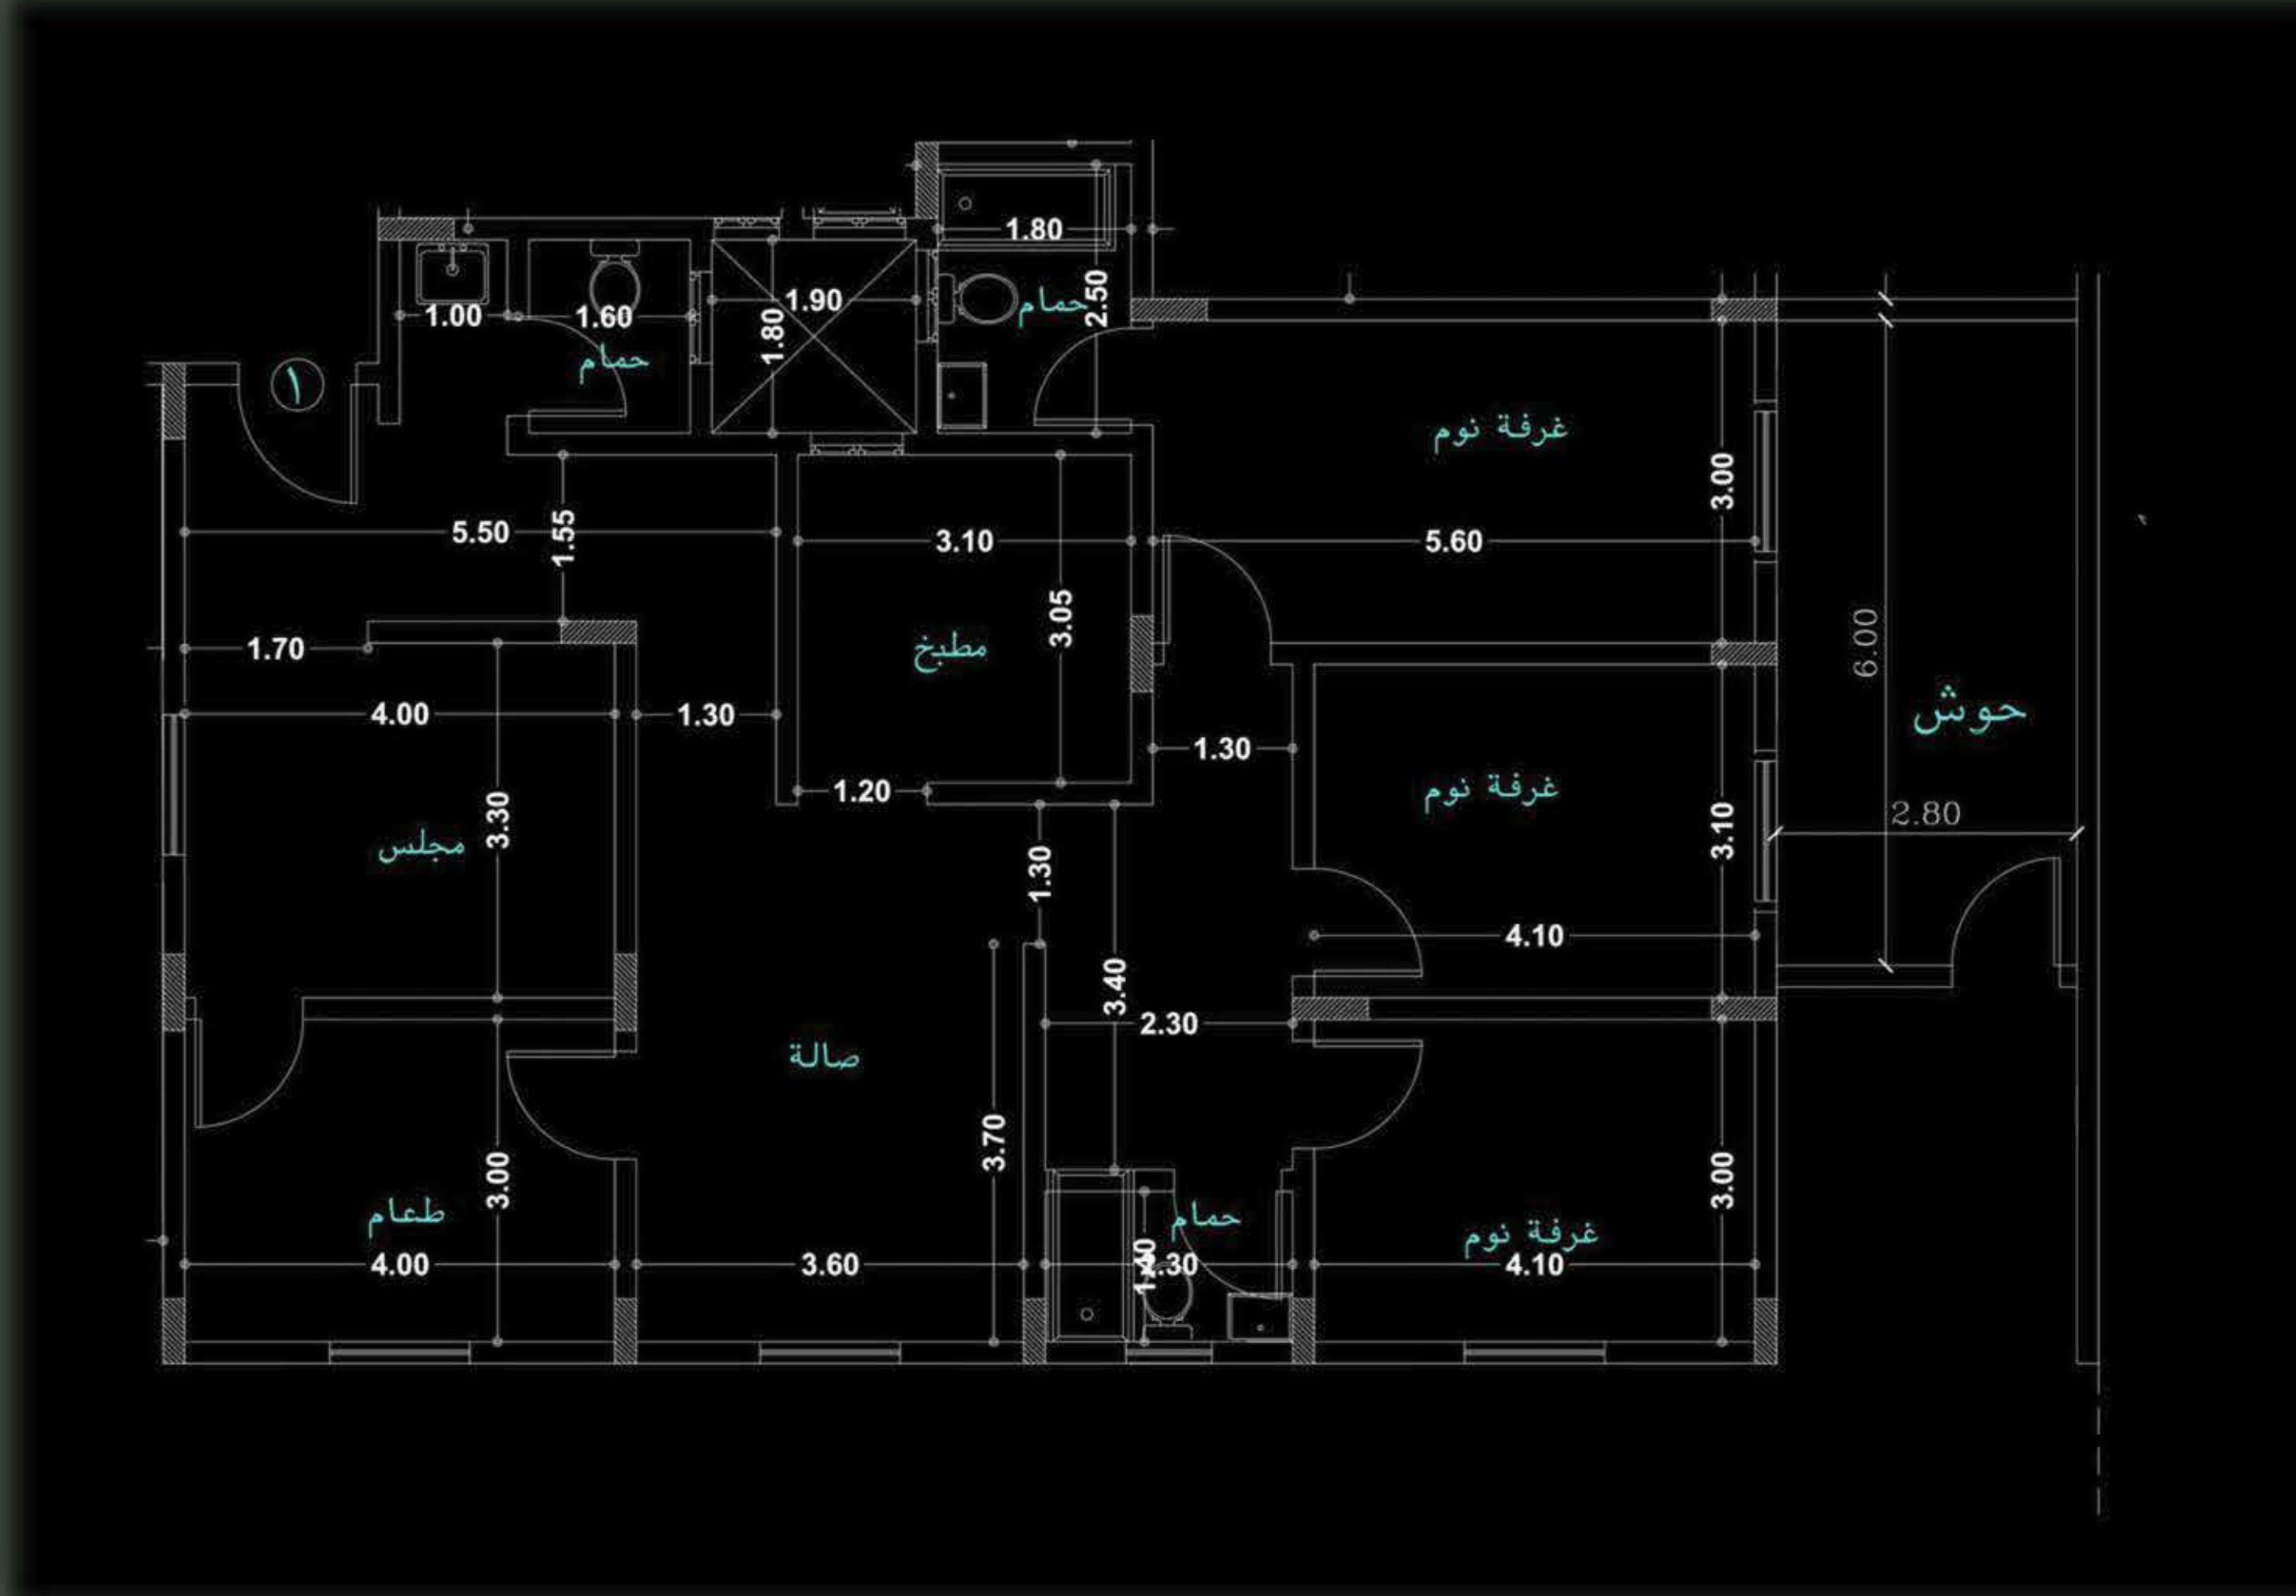

GROUND FLOOR

FLAT 1	شقة ١
المساحة الكلية ١٧٤,٢١ م^٢	
Total Area: 174.21 m²	
المكونات Components	
Majles	مجلس
Dining Room	طعام
Hall	الصالة
Master Bed Room	نوم رئيسية
Bed Room 1	نوم ١
Bed Room 2	نوم ٢
Kitchen	المطبخ
Bath 1	حمام ١
Bath 2	حمام ٢
Bath 3	حمام ٣
Private Garden	حوش خاص