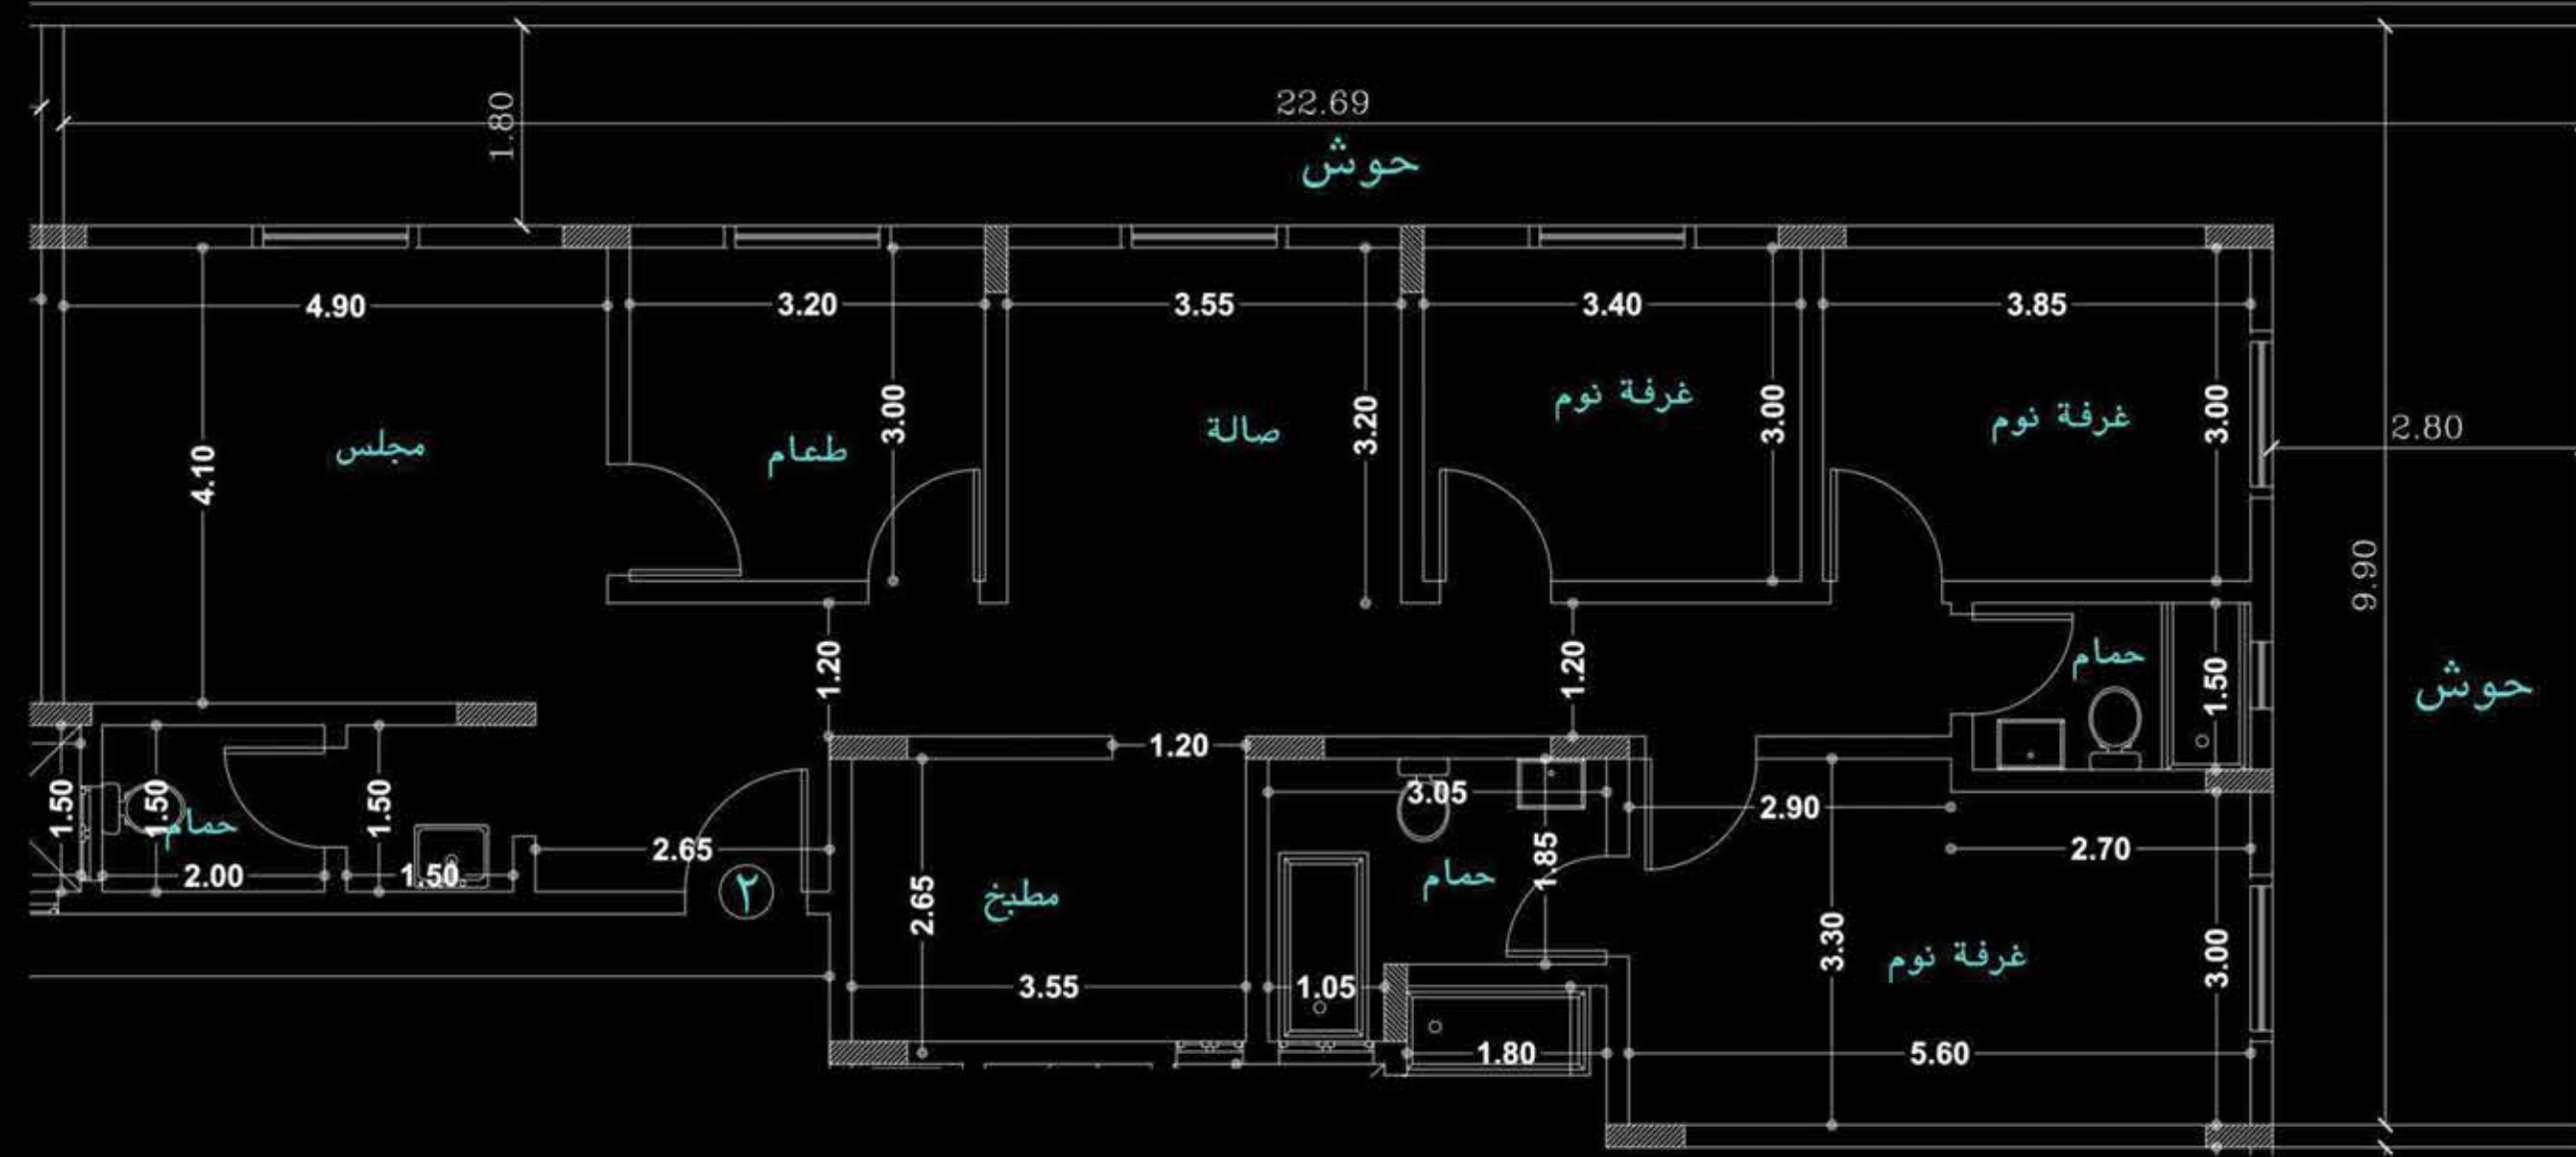

FLAT 2 شقة ٢

المساحة الكلية ٢٠٩,٢٤ م^٢

Total Area: 209.24 m²

المكونات
Components

Majles	مجلس
Dining Room	طعام
Hall	الصالة
Master Bed Room	نوم رئيسية
Bed Room 1	نوم ١
Bed Room 2	نوم ٢
Kitchen	المطبخ
Bath 1	حمام ١
Bath 2	حمام ٢
Bath 3	حمام ٣
Private Garden	حوش خاص