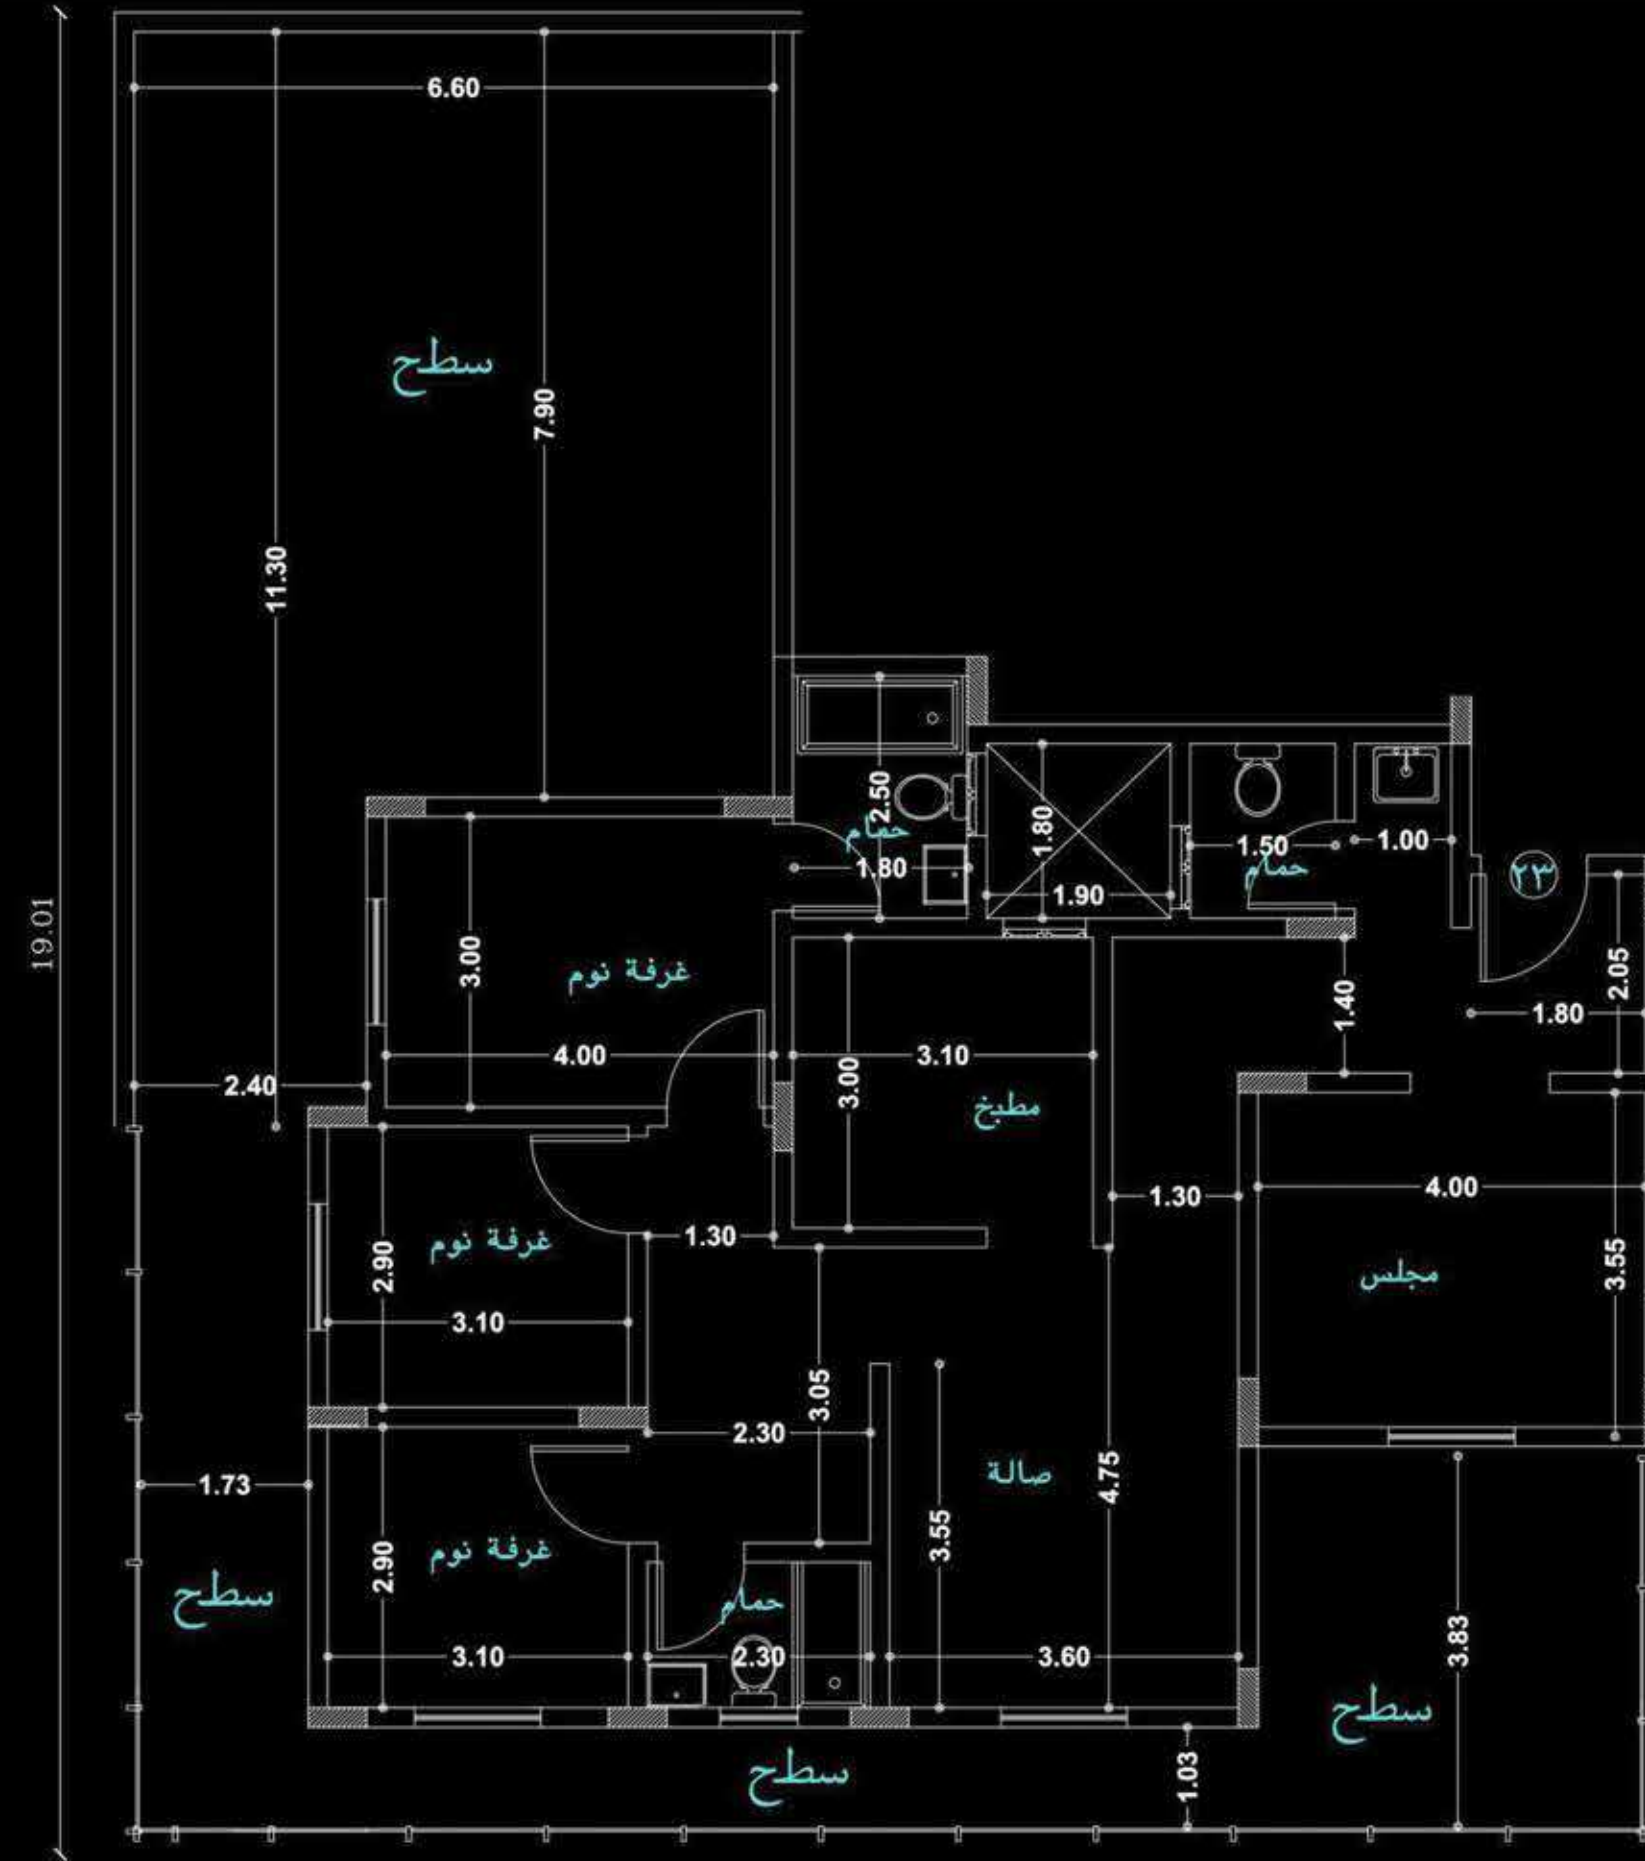

ROOF FLOOR

FLAT 23	شقة ٢٣
المساحة الكلية ٢٣٥,٧٤ م^٢	
Total Area: 235.74 m²	
المكونات Components	
Majles	مجلس
Dining Room	طعام
Hall	الصالة
Master Bed Room	نوم رئيسية
Bed Room 1	نوم ١
Bed Room 2	نوم ٢
Kitchen	المطبخ
Bath 1	حمام ١
Bath 2	حمام ٢
Bath 3	حمام ٣
Private Roof	سطح خاص