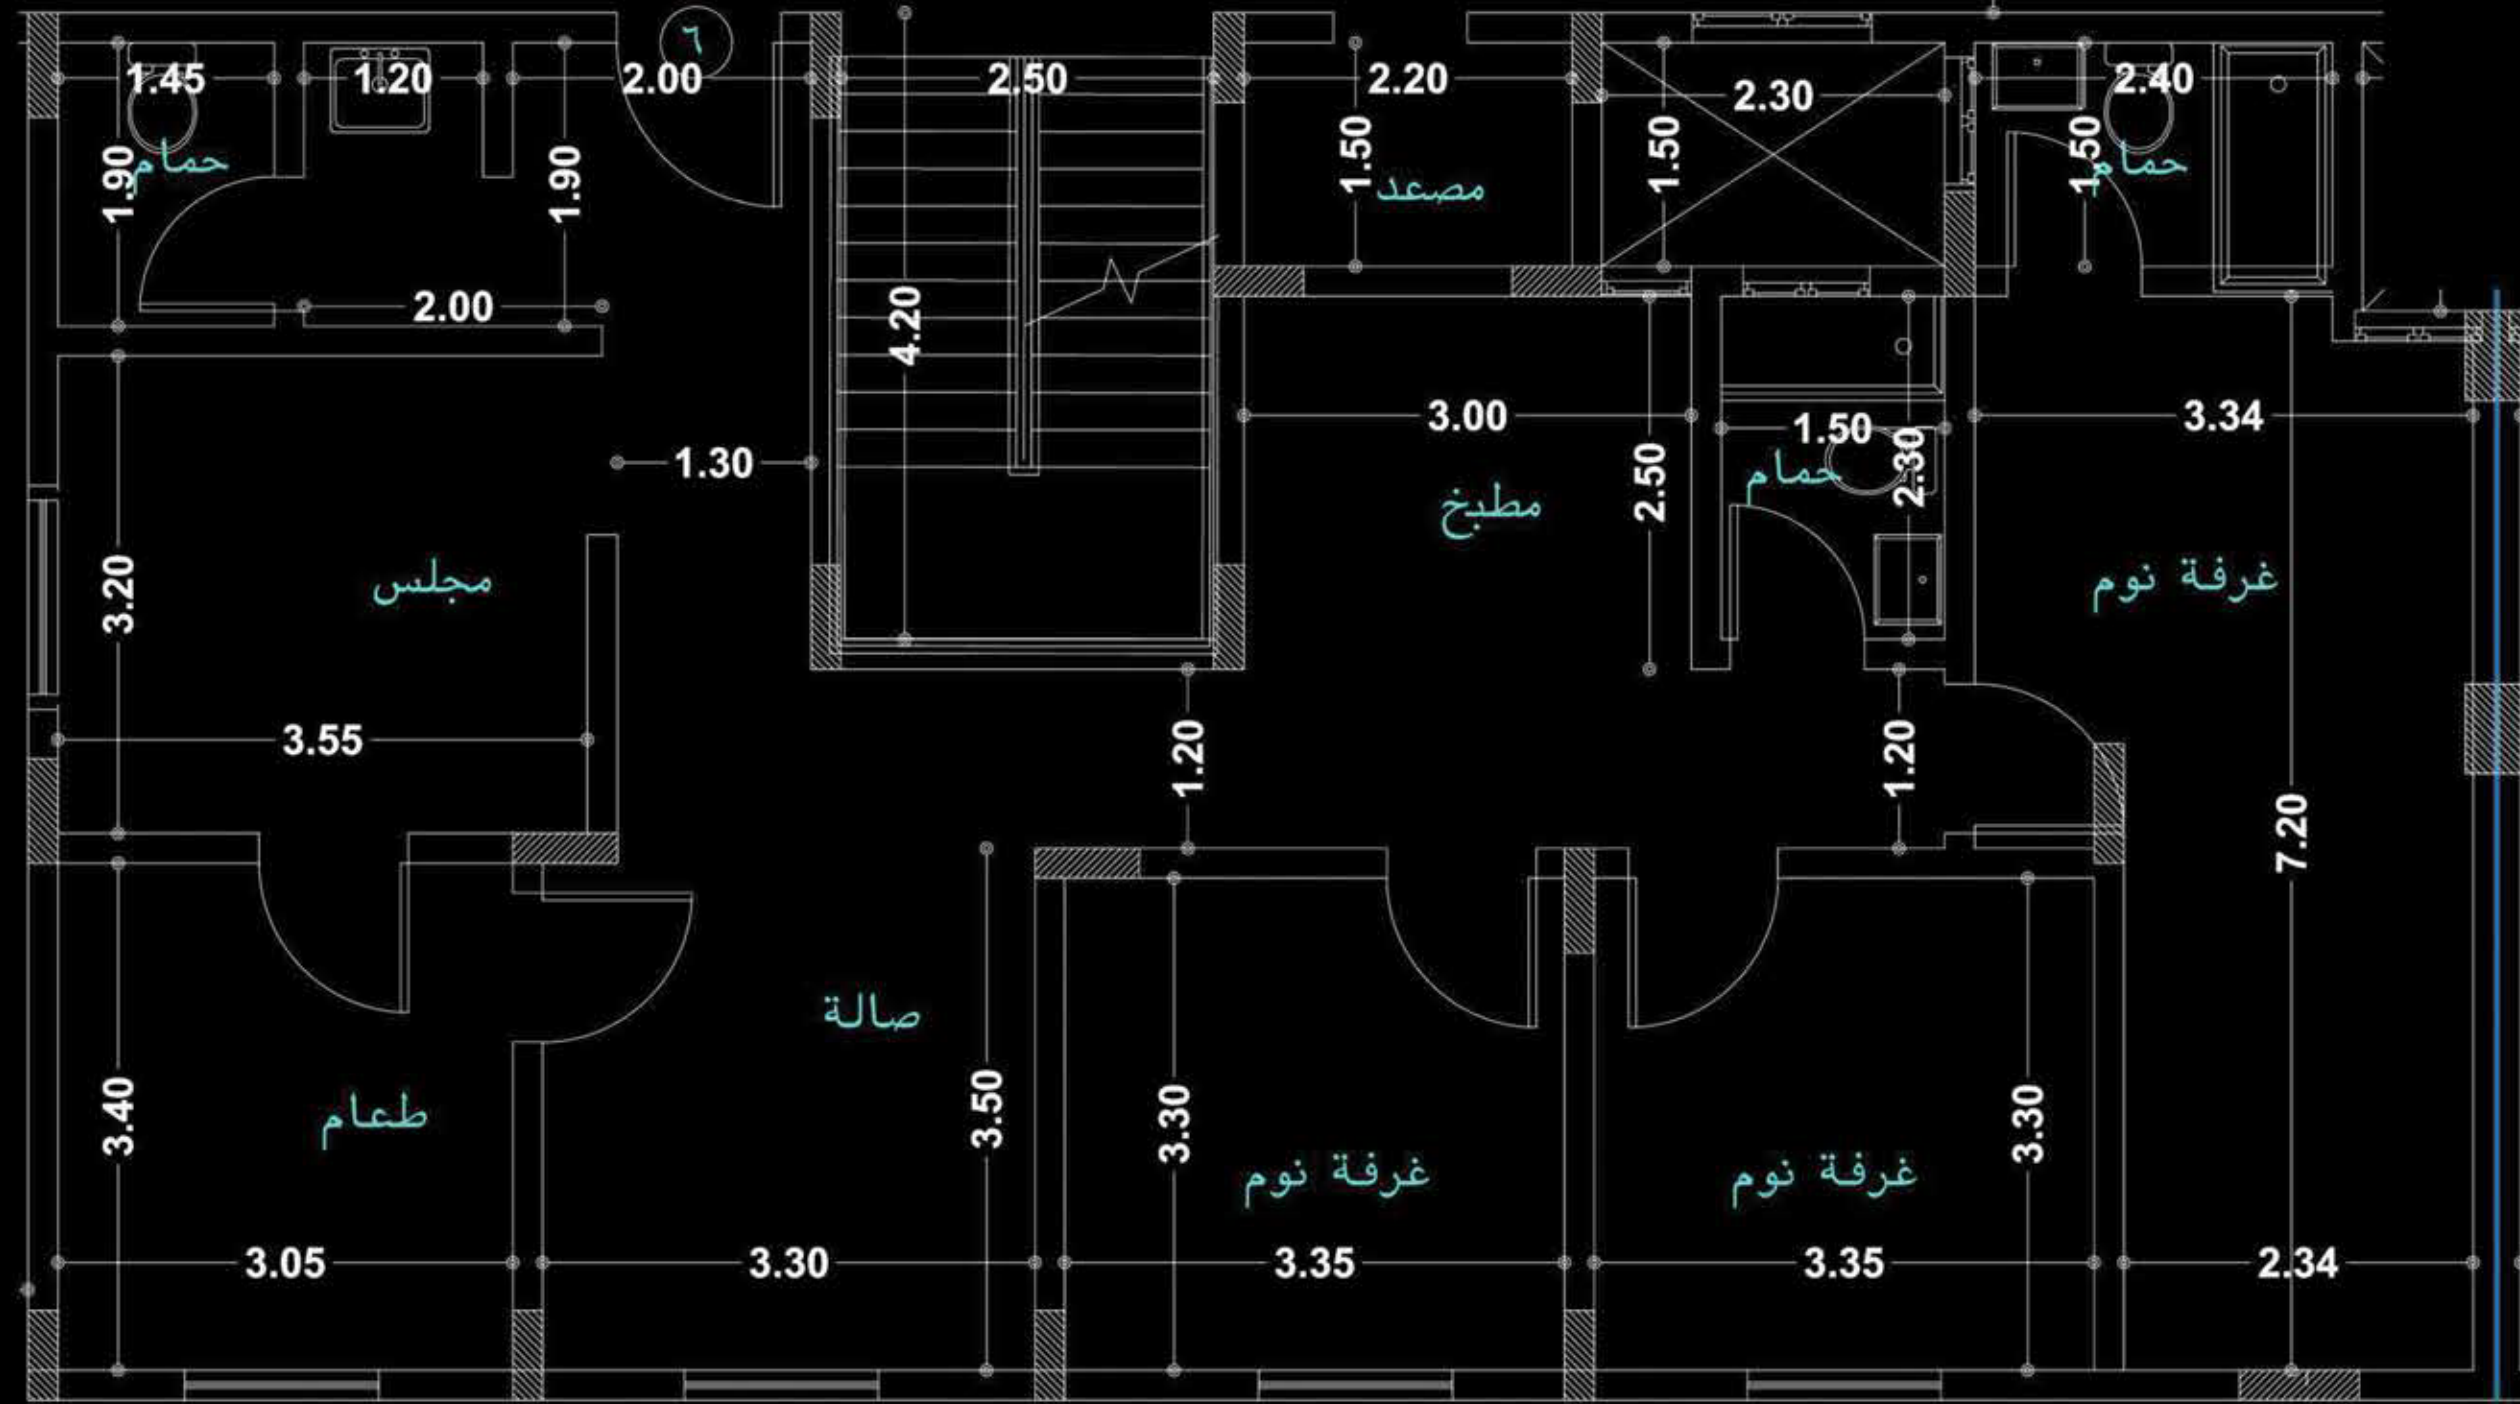

GROUND FLOOR

FLAT 4

شقة ٤

المساحة الكلية ٢١٦,٥٤ م^٢

Total Area: 216.54 m²

المكونات
Components

Majles	مجلس
Dining Room	طعام
Hall	الصاله
Master Bed Room	نوم رئيسية
Bed Room 1	نوم ١
Bed Room 2	نوم ٢
Kitchen	المطبخ
Bath 1	حمام ١
Bath 2	حمام ٢
Bath 3	حمام ٣
Private Garden	حوش خاص

GROUND FLOOR

FLAT 5 شقة ٥

المساحة الكلية ١٧٤,٢١ م^٢

Total Area: 174.21 m²

المكونات
Components

Majles	مجلس
Dining Room	طعام
Hall	الصاله
Master Bed Room	نوم رئيسية
Bed Room 1	نوم ١
Bed Room 2	نوم ٢
Kitchen	المطبخ
Bath 1	حمام ١
Bath 2	حمام ٢
Bath 3	حمام ٣
Private Garden	حوش خاص

GROUND FLOOR

GROUND FLOOR

FLAT 6	شقة ٦
المساحة الكلية ١٢٧,٣١ م ^٢	
Total Area: 127.31 m ²	
المكونات Components	
Majles	مجلس
Dining Room	طعام
Hall	الصالة
Master Bed Room	نوم رئيسية
Bed Room 1	نوم ١
Bed Room 2	نوم ٢
Kitchen	المطبخ
Bath 1	حمام ١
Bath 2	حمام ٢
Bath 3	حمام ٣