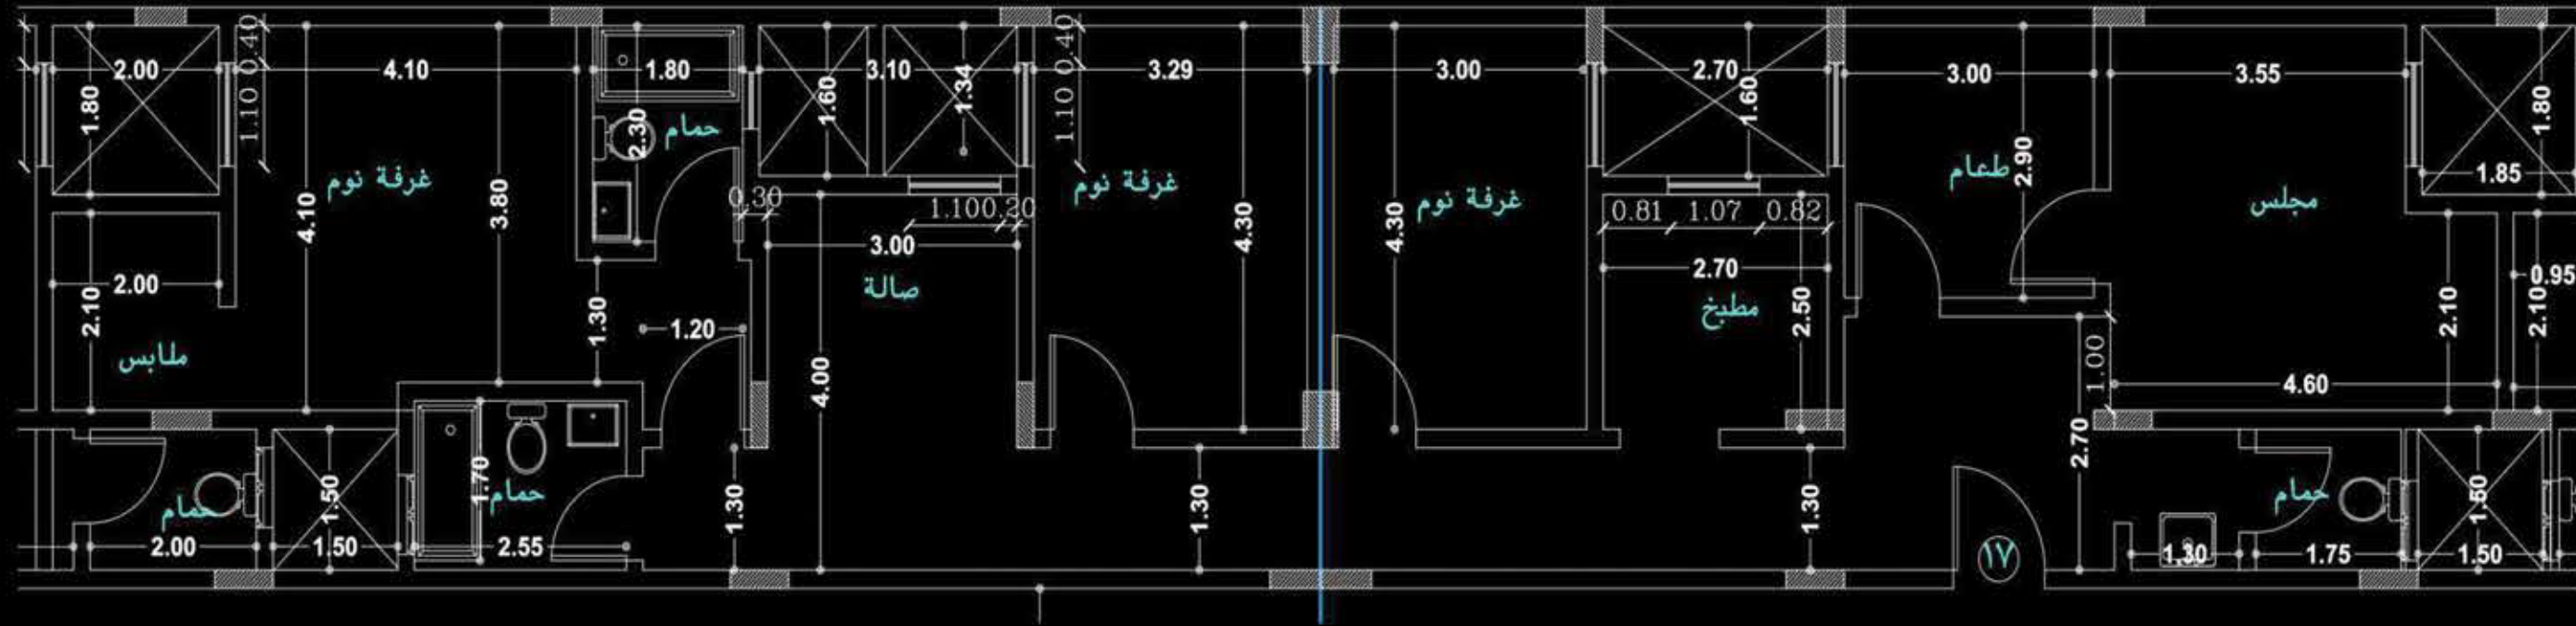

SECOND FLOOR

FLAT 16 شقة ١٦

المساحة الكلية ١٤٦,١٤ م^٢

Total Area: 146.14 m²

المكونات
Components

Majles	مجلس
Dining Room	طعام
Hall	الصالة
Master Bed Room	نوم رئيسية
Bed Room 1	نوم ١
Bed Room 2	نوم ٢
Kitchen	المطبخ
Bath 1	حمام ١
Bath 2	حمام ٢
Bath 3	حمام ٣
Private Roof	سطح خاص

SECOND FLOOR

FLAT 17 شقة ١٧

المساحة الكلية ١٥٠,٤٨ م^٢

Total Area: 150.48m²

المكونات
Components

Majles	مجلس
Dining Room	طعام
Hall	الصالة
Master Bed Room	نوم رئيسية
Bed Room 1	نوم ١
Bed Room 2	نوم ٢
Kitchen	المطبخ
Bath 1	حمام ١
Bath 2	حمام ٢
Bath 3	حمام ٣

SECOND FLOOR

FLAT 18	شقة ١٨
المساحة الكلية ٢١٤٧,٤٤م ²	
Total Area: 147.44 m ²	
المكونات Components	
Majles	مجلس
Dining Room	طعام
Hall	الصالة
Master Bed Room	نوم رئيسية
Bed Room 1	نوم ١
Bed Room 2	نوم ٢
Kitchen	المطبخ
Bath 1	حمام ١
Bath 2	حمام ٢
Bath 3	حمام ٣
Private Roof	سطح خاص

FLAT 20 شقة ٢٠

المساحة الكلية ١٤٤,٠٣ م^٢

Total Area: 144.03 m²

المكونات
Components

Majles	مجلس
Dining Room	طعام
Hall	الصالة
Master Bed Room	نوم رئيسية
Bed Room 1	نوم ١
Bed Room 2	نوم ٢
Kitchen	المطبخ
Bath 1	حمام ١
Bath 2	حمام ٢
Bath 3	حمام ٣