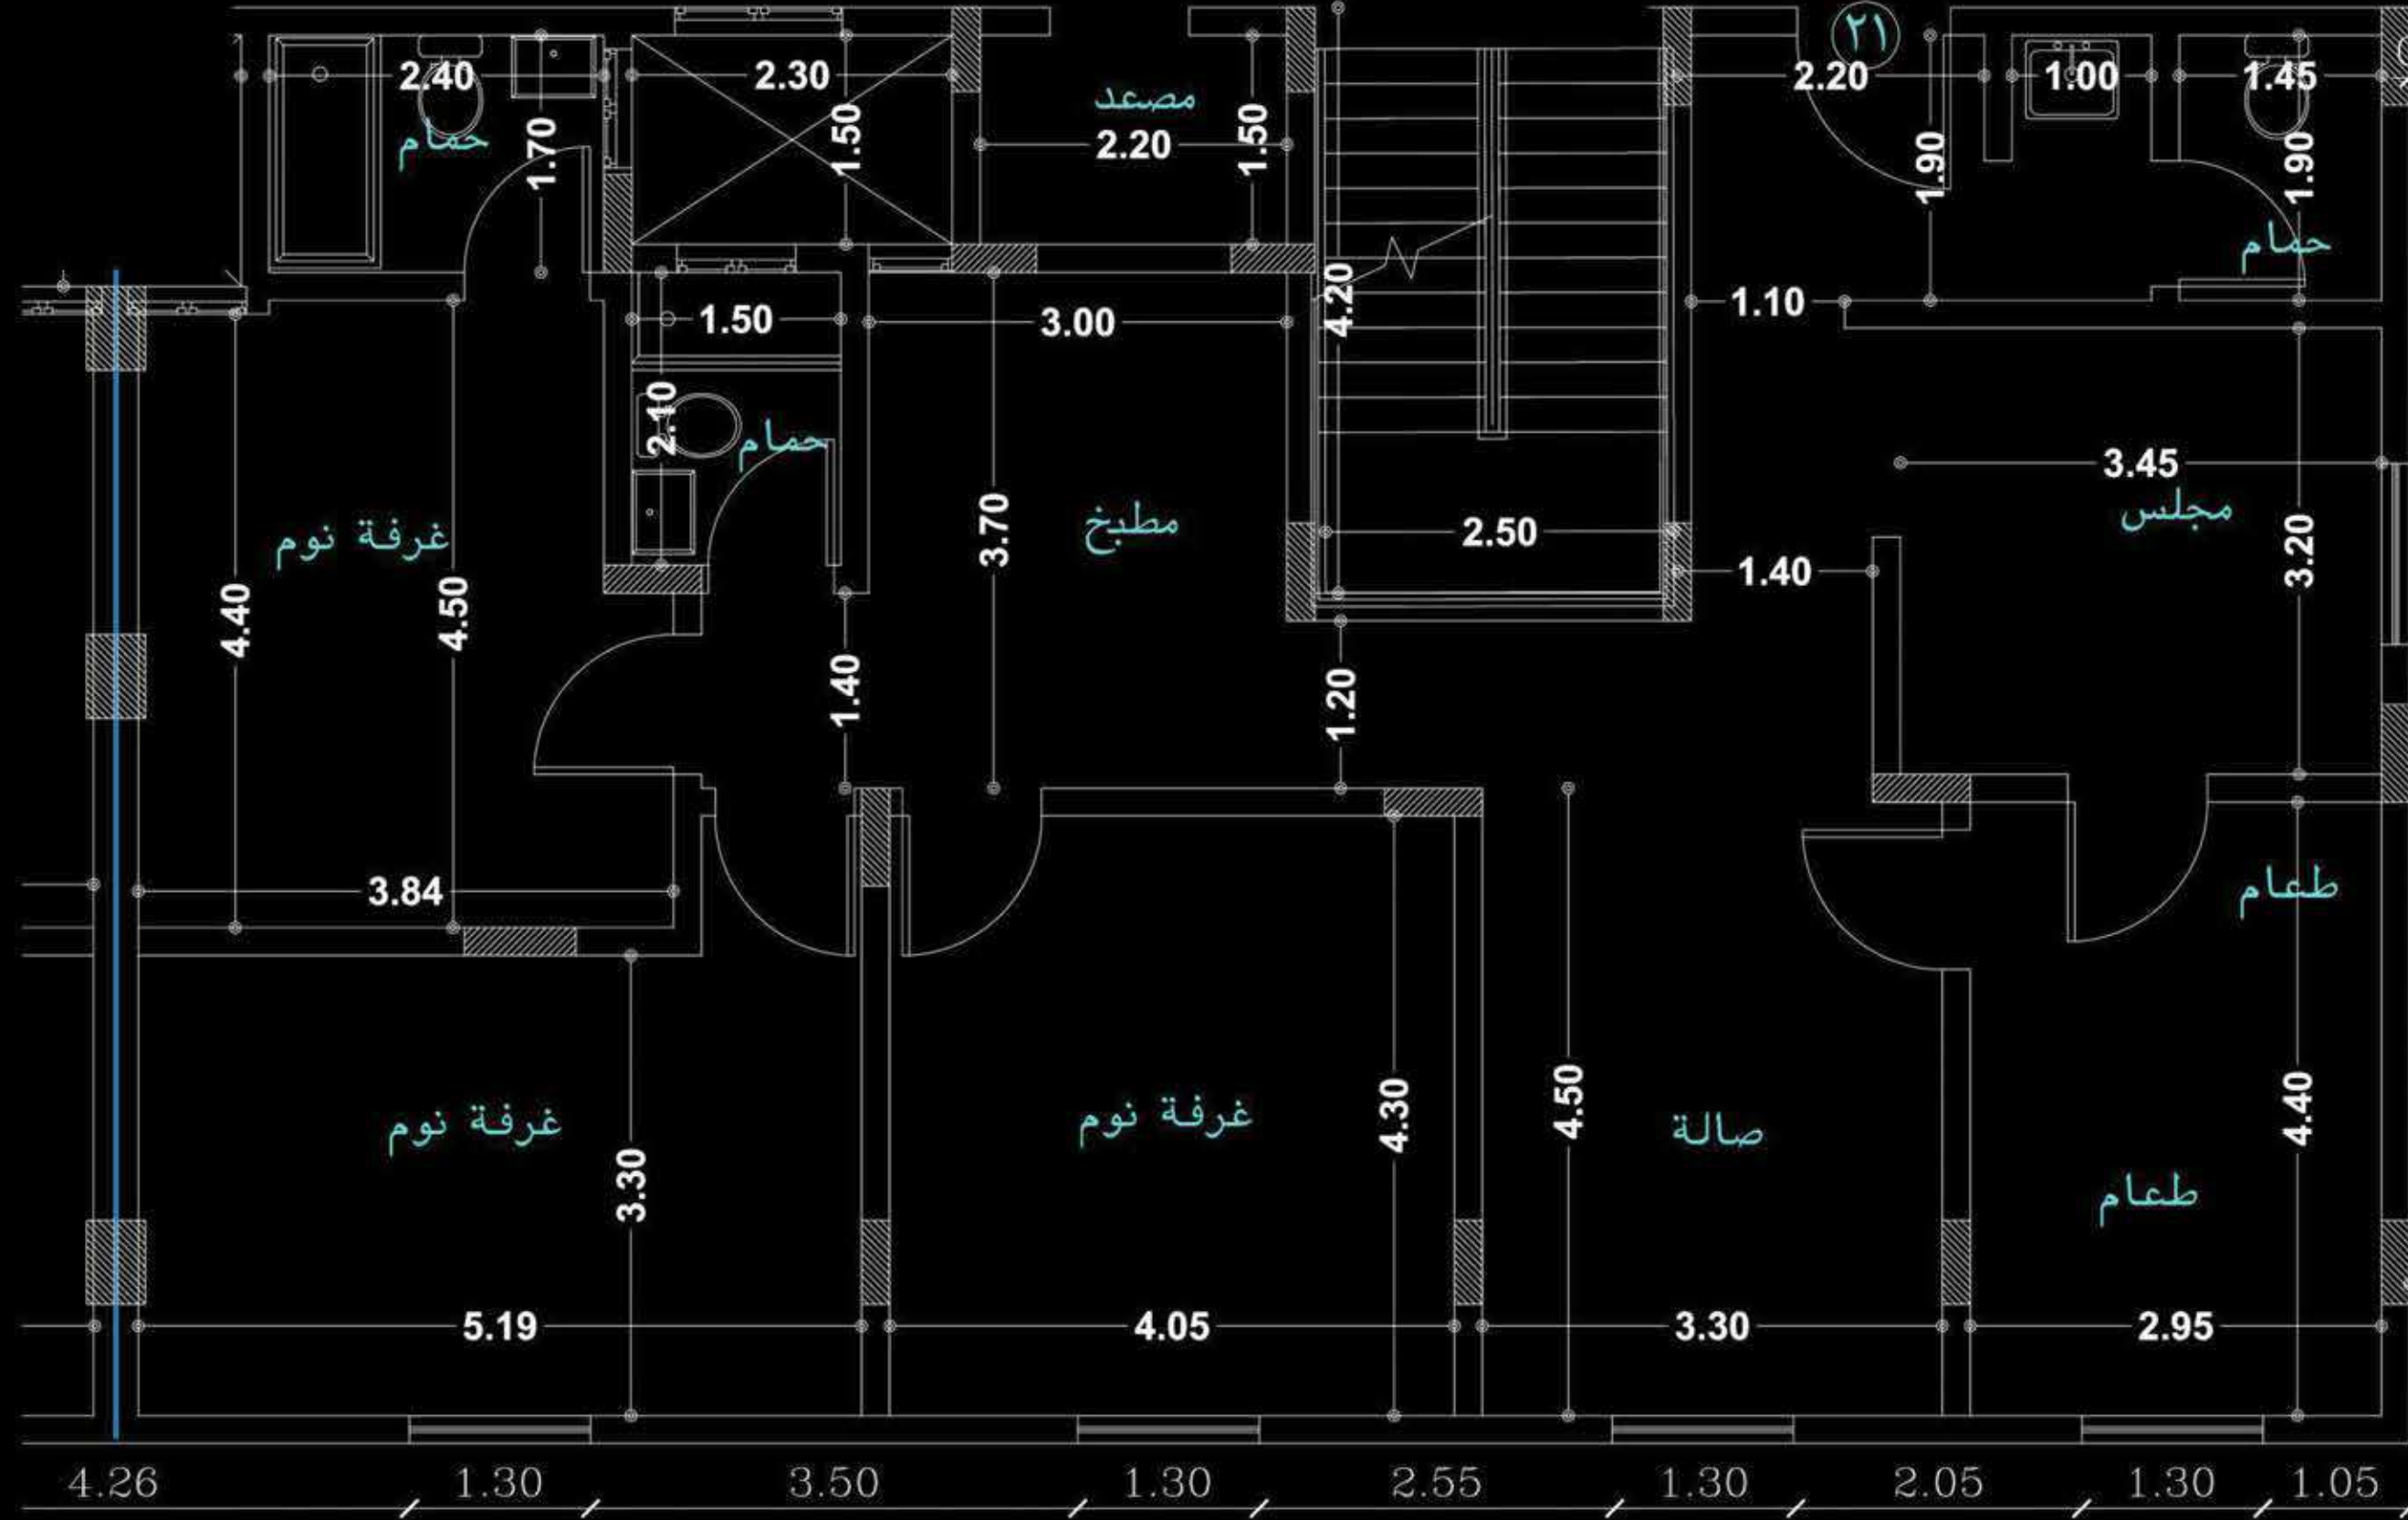

FLAT 21 شقة ٢١

المساحة الكلية ١٤٣,٠٤ م^٢

Total Area: 143.04 m²

المكونات
Components

Majles	مجلس
Dining Room	طعام
Hall	الصالة
Master Bed Room	نوم رئيسية
Bed Room 1	نوم ١
Bed Room 2	نوم ٢
Kitchen	المطبخ
Bath 1	حمام ١
Bath 2	حمام ٢
Bath 3	حمام ٣

SECOND FLOOR