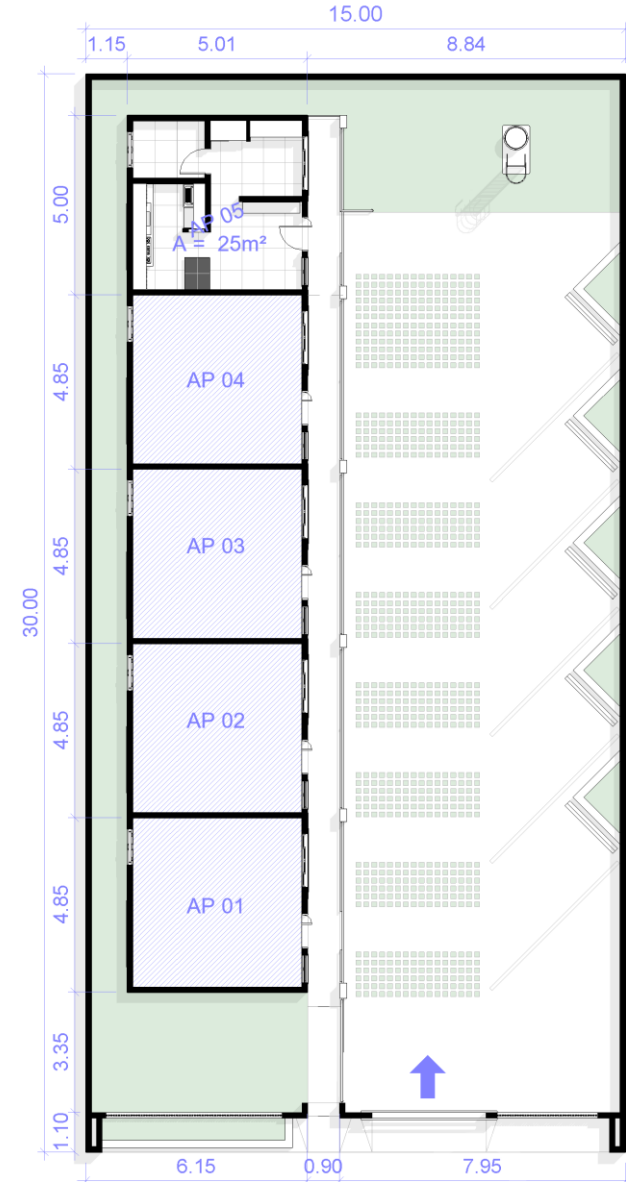

Kitnets

Pequenas e Modernas

5 unidades

5 x 5m

5 Unidades Habitacionais

Kitnet

5 x 5 m

Lote

15 x 30 m

Planta baixa / Floor planner / Plano de planta

Kitnet

Cozinha

Estar

Quarto

Área de Estar

Banheiro