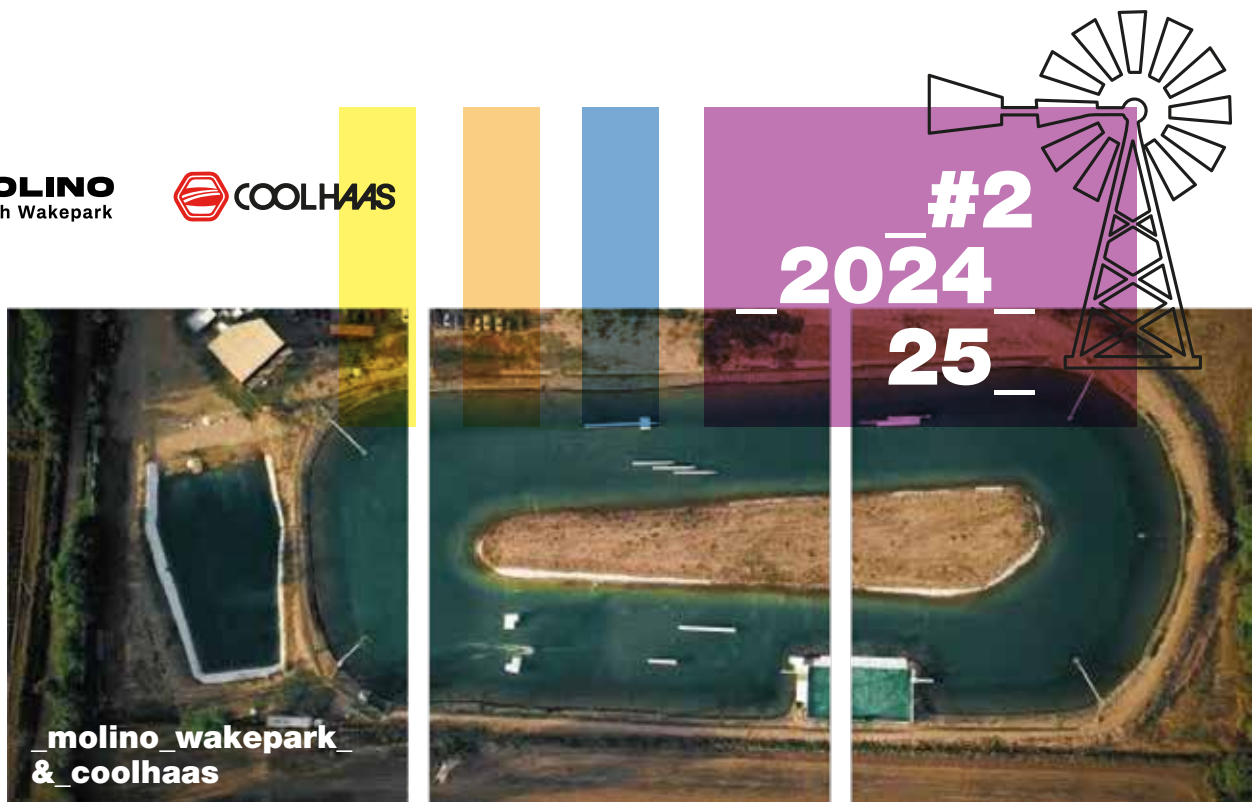

COLORES BLANCA	TALLES S M L XL XXL	ESTAMPAS 1 COLOR NEGRO	CURVA 20 PRENDAS
-------------------	------------------------	---------------------------	---------------------

Not Cold

Rompevientos modo uniforme destinado para personal y allegados al park.

● Espacios disponibles para logos de marcas sponsors oficiales del park.

COLORES BLANCO	S M L XL XXL	TALLES	ESTAMPAS 3 COLORES	CURVA 24 PRENDAS
-------------------	--------------------------	--------	-----------------------	---------------------