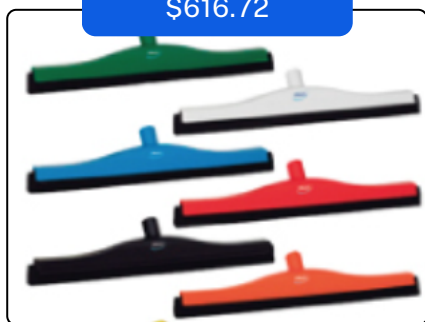

# CATÁLOGO VIKAN

\$616.72

Modelo 7755  
 Tamaño 28"  
 Precio normal \$881.65  
 Colores

\$902.85

Modelo 2975  
 Tamaño 62"-109 1/2"  
 Precio \$1,504.76  
 Colores

\$482.75

Modelo 2937  
 Tamaño 59"  
 Precio \$689.65  
 Colores