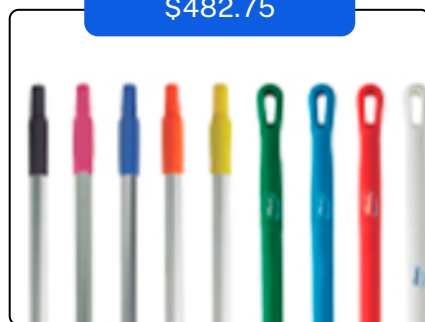

# CATÁLOGO VIKAN

\$616.72

Modelo 7755  
 Tamaño 28"  
 Precio normal \$881.65  
 Colores

\$902.85

Modelo 2975  
 Tamaño 62"-109 1/2"  
 Precio \$1,504.76  
 Colores

\$482.75

Modelo 2937  
 Tamaño 59"  
 Precio \$689.65  
 Colores