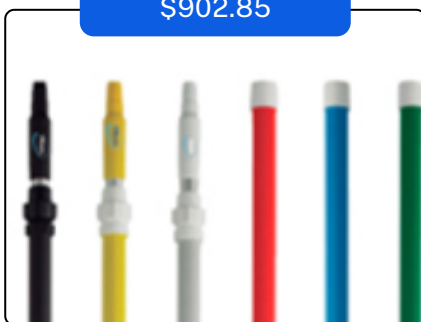

# CATÁLOGO VIKAN

\$616.72

Modelo 7755  
 Tamaño 28"  
 Precio normal \$881.65  
 Colores

\$902.85

Modelo 2975  
 Tamaño 62"-109 1/2"  
 Precio \$1,504.76  
 Colores

\$482.75

Modelo 2937  
 Tamaño 59"  
 Precio \$689.65  
 Colores