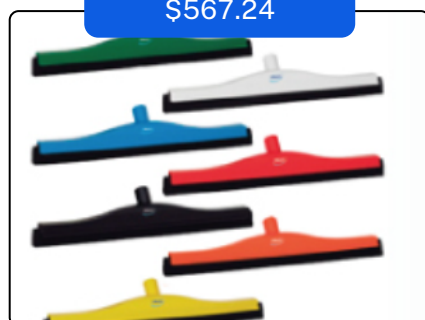

\$695.45

Modelo 3174  
 Tamaño 16"  
 Precio \$993.50  
 Colores

\$723.15

Modelo 7060  
 Tamaño 12"  
 Precio \$1,033.07  
 Colores

\$567.24

Modelo 7754  
 Tamaño 24"  
 Precio \$815.17  
 Colores

\$131.05

Modelo 6440  
 Tamaño 5 1/8"  
 Precio \$218.43  
 Colores

\$430.16

Modelo 3166  
 Tamaño 11 1/2"  
 Precio \$716.94  
 Colores

\$400.21

Modelo Aluminio Ø 31 mm: 2935  
 Tamaño 51"  
 Precio \$667.03  
 Colores