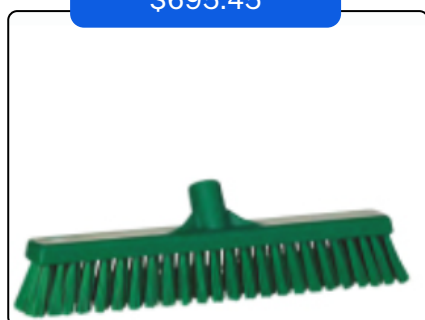

# CATÁLOGO VIKAN

\$616.72

Modelo 7755  
 Tamaño 28"  
 Precio normal \$881.65  
 Colores

\$902.85

Modelo 2975  
 Tamaño 62"-109 1/2"  
 Precio \$1,504.76  
 Colores

\$482.75

Modelo 2937  
 Tamaño 59"  
 Precio \$689.65  
 Colores

\$695.45

Modelo 3174  
 Tamaño 16"  
 Precio \$993.50  
 Colores

\$723.15

Modelo 7060  
 Tamaño 12"  
 Precio \$1,033.07  
 Colores

\$567.24

Modelo 7754  
 Tamaño 24"  
 Precio \$815.17  
 Colores

\$131.05

Modelo 6440  
 Tamaño 5 1/8"  
 Precio \$218.43  
 Colores

\$430.16

Modelo 3166  
 Tamaño 11 1/2"  
 Precio \$716.94  
 Colores

\$400.21

Modelo Aluminio Ø 31 mm: 2935  
 Tamaño 51"  
 Precio \$667.03  
 Colores