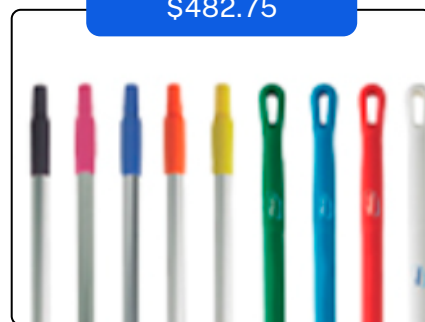

Modelo 2975
Tamaño 62"-109 1/2"
Precio $1,504.76
Colores

$482.75