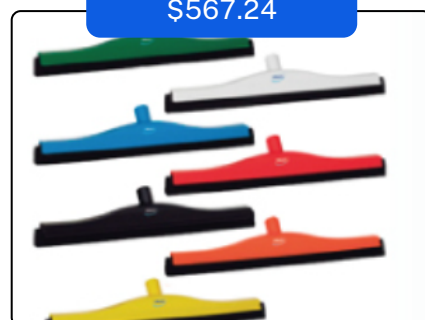

\$482.75

Modelo 2937
 Tamaño 59"
 Precio \$689.65
 Colores

\$695.45

Modelo 3174
 Tamaño 16"
 Precio \$993.50
 Colores

\$723.15

Modelo 7060
 Tamaño 12"
 Precio \$1,033.07
 Colores

\$567.24

Modelo 7754
 Tamaño 24"
 Precio \$815.17
 Colores

\$131.05

Modelo 6440
 Tamaño 5 1/8"
 Precio \$218.43
 Colores

\$430.16

Modelo 3166
 Tamaño 11 1/2"
 Precio \$716.94
 Colores

\$400.21

Modelo Aluminio Ø 31 mm: 2935
 Tamaño 51"
 Precio \$667.03
 Colores

CATÁLOGO VIKAN

\$227.58

Modelo	2959
Tamaño	57 1/2"
Precio	\$284.48

Colores   

\$767.69

Modelo	3171
Tamaño	15 3/4"
Precio	\$1,096.70

Colores 

\$426.99

Modelo	7047
Tamaño	10"
Precio	\$609.99