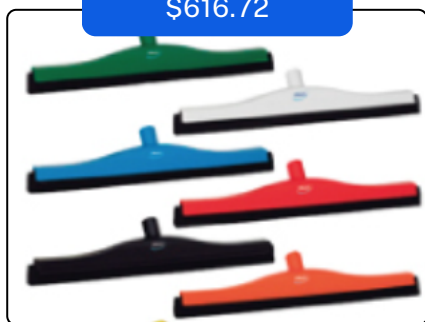

CATALOGO REMATE 2026

PROMOCIONES VALIDAS HASTA AGOTAR EXISTENCIAS

CATÁLOGO VIKAN

\$616.72

Modelo 7755
 Tamaño 28"
 Precio normal \$881.65
 Colores

\$902.85

Modelo 2975
 Tamaño 62"-109 1/2"
 Precio \$1,504.76
 Colores

\$482.75

Modelo 2937
 Tamaño 59"
 Precio \$689.65
 Colores

\$695.45

Modelo 3174
 Tamaño 16"
 Precio \$993.50
 Colores

\$723.15

Modelo 7060
 Tamaño 12"
 Precio \$1,033.07
 Colores

\$567.24

Modelo 7754
 Tamaño 24"
 Precio \$815.17
 Colores