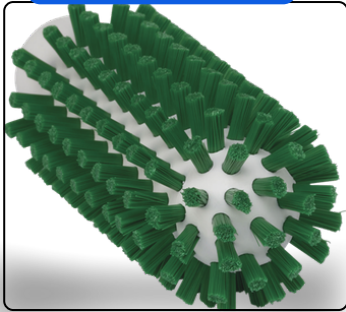

\$136.75

Modelo	5378
Tamaño	1 9/16" x 20"
Precio	\$227.93

Colores 

CATÁLOGO VIKAN

\$361.63

Modelo 5380-50
 Tamaño 2"
 Precio \$602.73
 Colores ●

\$312.36

Modelo 2914
 Tamaño 11 1/2"
 Precio \$520.61
 Colores ●

\$428.81

Modelo 7150
 Tamaño 20"
 Precio \$714.69
 Colores ● ● ● ○ ●

\$61.20

Modelo 50415
 Tamaño 165mm
 Precio \$87.44
 Colores ○

\$122.64

Modelo 2934
 Tamaño 6 1/2"
 Precio \$204.41
 Colores ● ●

\$422.19

Modelo 5510
 Tamaño 3 3/4" x 9"
 Precio \$703.66
 Colores ●