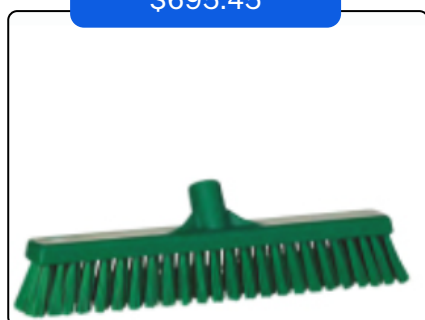

CATALOGO REMATE 2026

PROMOCIONES VALIDAS HASTA AGOTAR EXISTENCIAS

CATÁLOGO VIKAN

\$616.72

Modelo 7755
 Tamaño 28"
 Precio normal \$881.65
 Colores

\$902.85

Modelo 2975
 Tamaño 62"-109 1/2"
 Precio \$1,504.76
 Colores

\$482.75

Modelo 2937
 Tamaño 59"
 Precio \$689.65
 Colores

\$695.45

Modelo 3174
 Tamaño 16"
 Precio \$993.50
 Colores

\$723.15

Modelo 7060
 Tamaño 12"
 Precio \$1,033.07
 Colores

\$567.24

Modelo 7754
 Tamaño 24"
 Precio \$815.17
 Colores