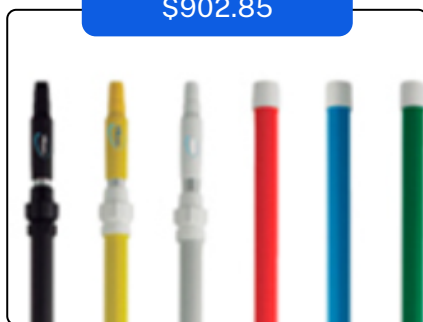

CATALOGO REMATE 2026

PROMOCIONES VALIDAS HASTA AGOTAR EXISTENCIAS

CATÁLOGO VIKAN

\$616.72

Modelo 7755
 Tamaño 28"
 Precio normal \$881.65
 Colores

\$902.85

Modelo 2975
 Tamaño 62"-109 1/2"
 Precio \$1,504.76
 Colores