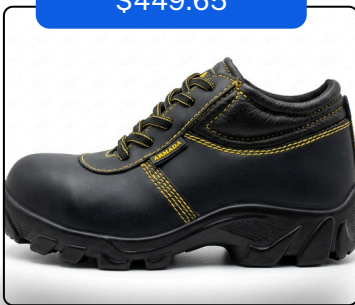

Modelo Guante Whizard Mod. Defender 10

Talla XS calibre 10

Precio normal \$260.66

Colores  cantidad disponible 01 pza

\$10.68

Modelo Guante 100% nylon Mod. SX9633L

Talla L

Precio normal \$15.27

cantidad disponible 46 pares

\$89.15

Modelo Mandil de PVC 100% sanitario

Medidas 108cm largo x 94cm ancho

Precio normal \$127.35

Colores  cantidad disponible 08pzas amarillas

30% DE DESCUENTO

\$750.55

Modelo Impermeable Dominator Mod. 3882L

Tamaño M, L y XL

Precio normal \$1,072.22

Colores  cantidad disponible talla M 02pza, talla L 04, talla XL 01

\$449.65

Modelo Zapato Armada Mod. D-113

Talla 22

Precio normal \$642.36