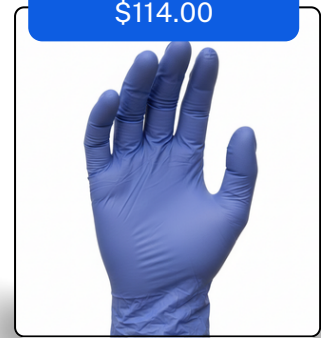

Colores cantidad disponible 120pzas 2XL y 16 en L

\$26.00

Modelo Cubrebocas plisado 3 capas

Presentación bolsa c/50pza

Precio normal \$64.75

Colores cantidad disponible 21 pqts

\$114.00

Modelo Guante de nitrilo de 3.5mil espesor