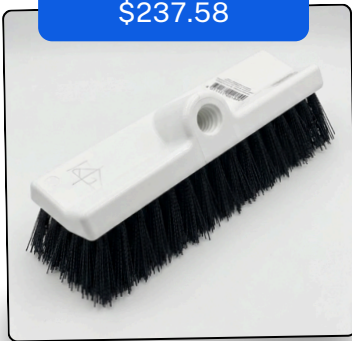

\$33.44

Modelo Mangas VR

Tamaño 18" de largo

Precio normal \$47.78

Colores  cantidad disponible
52 pares

\$850.96

Modelo Jabonera 3 en 1 Mod 14532

Capacidad 1 lto

Precio normal \$1,215.66

cantidad disponible 01 pza

\$2,302.19

Modelo Resistencia electrica
Ulanet

Potencia 1500Watts

Precio normal \$3,288.85

cantidad disponible 09 pzas

30% DE DESCUENTO

\$237.58

Modelo Cepillo Carlisle Mod 36125

Tamaño 10"

Precio normal 339.40

Colores  cantidad disponible 01 pza

\$315.09

Modelo Cepillo repuesto para estación lava botas

Marca Carlisle