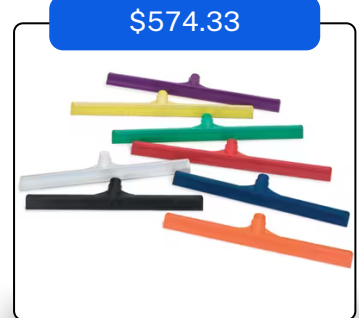

\$237.58

Modelo Cepillo Carlisle Mod 36125

Tamaño 10"

Precio normal 339.40

Colores  cantidad disponible 01 pza

\$315.09

Modelo Cepillo repuesto para estación lava botas

Marca Carlisle

Precio normal \$450.14

Colores  cantidad disponible 02 pzas (venta por pza)

\$574.33

Modelo Jalador Carlisle hoja sencilla

Tamaño 24"

Precio normal \$820.48

Colores   cantidad disponible 09 pzas verdes, 01 pzas rojas

\$455.91

Modelo Jalador Carlisle hoja sencilla

Tamaño 20"

Precio normal \$651.31

Colores   cantidad disponible: 02 pza

\$387.96

Modelo Cepillo para piso Carlisle Mod 4042c

Tamaño 10"

Precio normal \$554.23

Colores  cantidad disponible: 02 pza

\$1,094.83

Modelo Guante de malla 3 finger

Talla M

Precio normal \$1,564.05

cantidad disponible: 01 pza

\$182.46