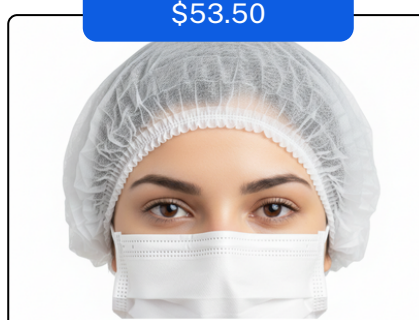

Modelo Cofia plisada

Tamaño 18"

Precio normal $107.00 c/100pzas

Colores ☐ cantidad disponible 05 bolsas c/100pzas

$8.72