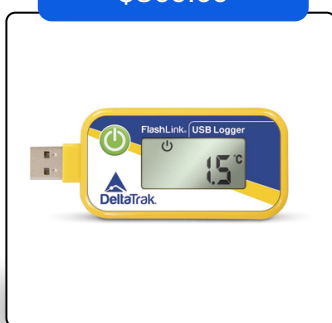

cantidad disponible: 03 pza

\$491.60

Modelo Cepillo Carlisle de pared Mod 41278EC14

Medidas 10"

Precio normal \$702.28

Colores   cantidad disponible 01 pza azul y 01 pza amarilla

30% Y 20% DE DESCUENTO

\$1,085.98

Modelo **Termómetro infrarojo mini**
Mod 470

Temperatura **-33 °C a 220 °C**

Precio normal **\$1,551.41**

cantidad disponible 02 pzas

\$869.69

Modelo **Termograficador**
reutilizable Mod. 20930

Temperatura **-40 °C a 50 °C**

Precio normal **\$1,242.42**

Cantidad disponible: 01 pza

\$59.88

Modelo **Toalla Wypall L40**
Mod. 1440

Medidas **31.80 cm x 30.5cm**

Precio normal **\$69.02**

cantidad disponible 09 pqts c/ 56toallas

\$70.40