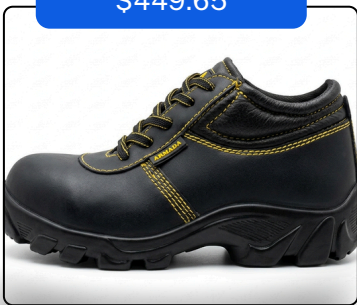

\$750.55

Modelo Impermeable Dominator Mod. 3882L

Tamaño M, L y XL

Precio normal \$1,072.22

Colores  cantidad disponible talla M 02pza, talla L 04, talla XL 01

\$449.65

Modelo Zapato Armada Mod. D-113

Talla 22