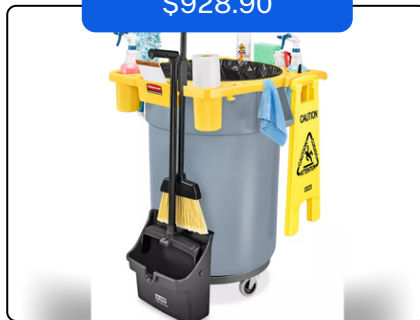

Modelo Anillo Organizador Mod 9W87
Precio normal $1,857.85
Colores cantidad disponible 1 PZA

$114.20