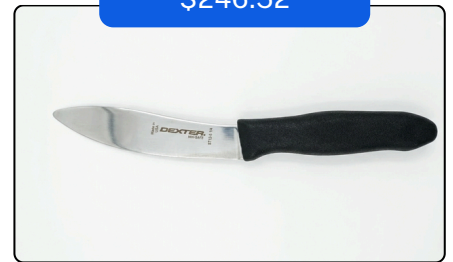

Modelo Zapato Armada Mod D-101

Talla 22

Precio normal \$456.70

Colores cantidad disponible 02 pares

\$52.07

Modelo Recipiente de polietileno Mod 0350

Capacidad 3.79L

Precio normal \$86.80

cantidad disponible 05 pzas

40% Y 30% DE DESCUENTO

\$210.52

Modelo Cuchillo Dexter Mod. EP
154HG

Tamaño 4 1/2"

Precio normal \$350.87

Colores  cantidad disponible
01 pzas

\$269.91

Modelo Cuchillo Dexter Mod.
11223

Tamaño 5"

Precio normal \$449.85

Colores  cantidad disponible
04 pzas

\$246.52

Modelo Cuchillo Dexter
Mod. 26163

Tamaño 5 1/2"

Precio normal \$410.87