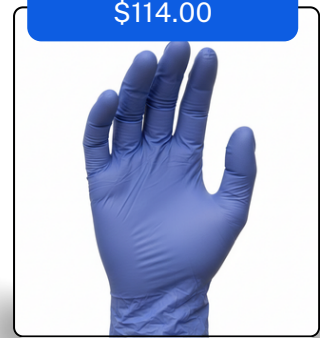

Colores cantidad disponible 120pzas 2XL y 16 en L

\$26.00

Modelo Cubrebocas plisado 3 capas

Presentación bolsa c/50pza

Precio normal \$64.75

Colores cantidad disponible 21 pqts

\$114.00

Modelo Guante de nitrilo de 3.5mil espesor