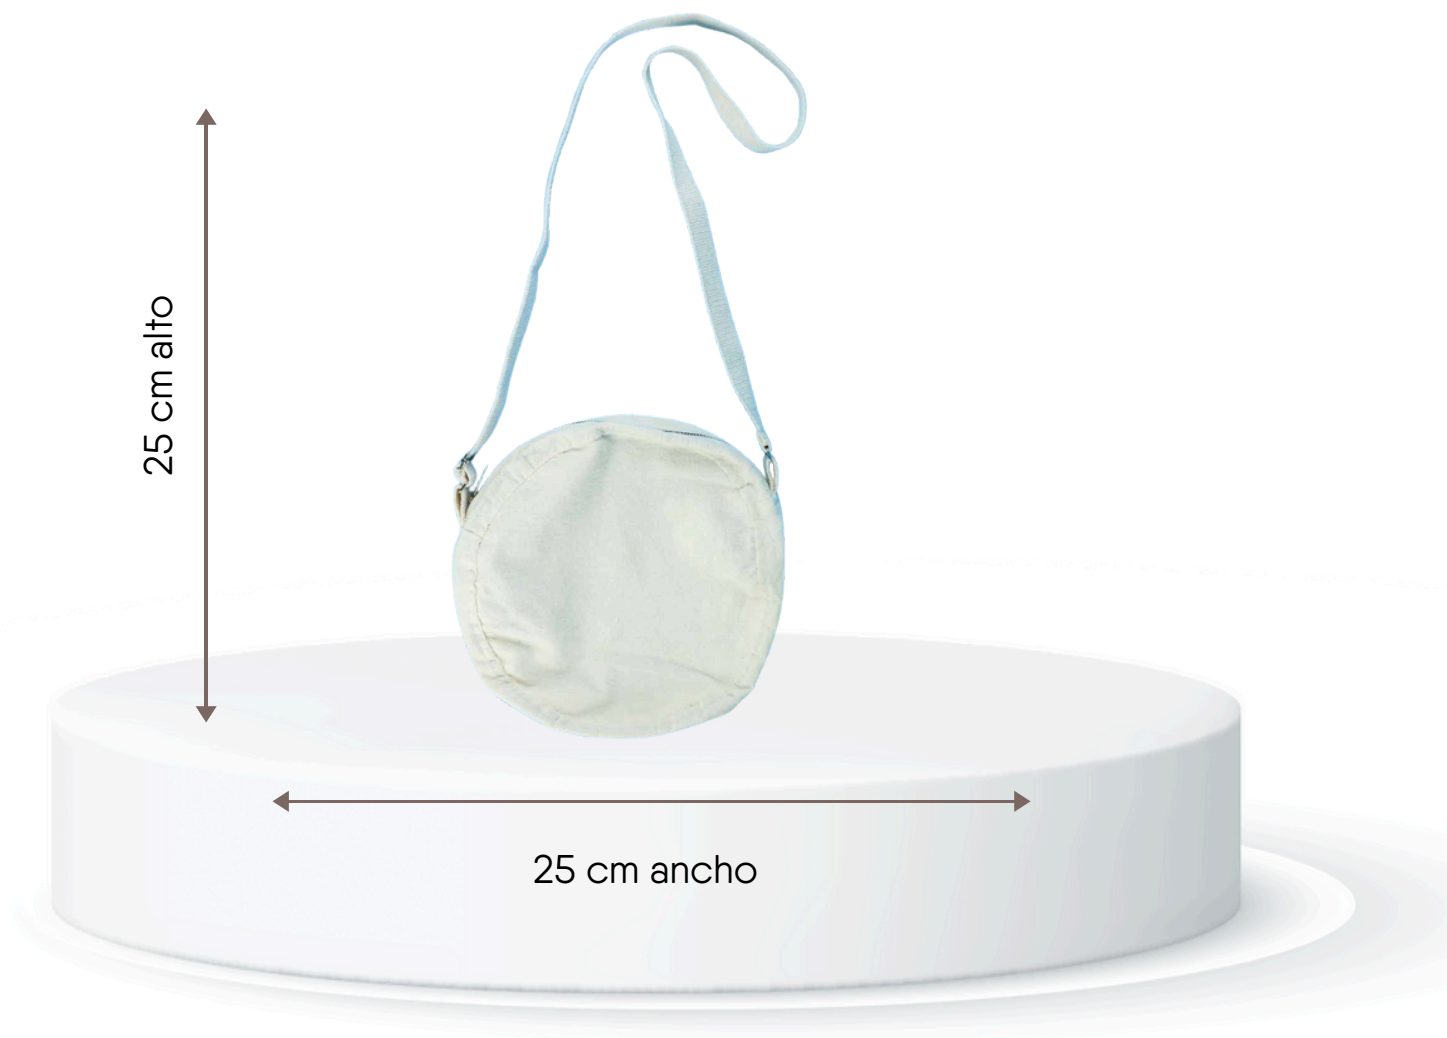

Manta con fuelle 33 cm x 10 cm x 10 cm

BOLSAS DE MANTA

Morral Mochila de manta 40 cm x 45 cm

BOLSAS DE MANTA

Costal de manta 35 cm x 45 cm

BOLSAS DE MANTA

Costal de manta 15 cm x 15 cm

BOLSAS DE MANTA

Loneta plana 40 cm x 40 cm

BOLSAS DE MANTA

Loneta combinada 37 cm x 37 cm

Loneta combinada 37 cm x 41 cm

BOLSAS DE MANTA

Loneta full 35 cm x 35 cm

BOLSAS DE MANTA

Bolsa Yute 30 cm x 30 cm x 13 cm

BOLSAS DE MANTA

Porta Cartera Loneta 25 cm x 20 cm x 7 cm

BOLSAS DE MANTA

Bolsa redonda loneta 25 cm x 25 cm

BOLSAS ESPECIALES

Bolsa mica 30 cm x 30 cm x 10 cm

Justo el marketing que necesitas

www.bmerca.com