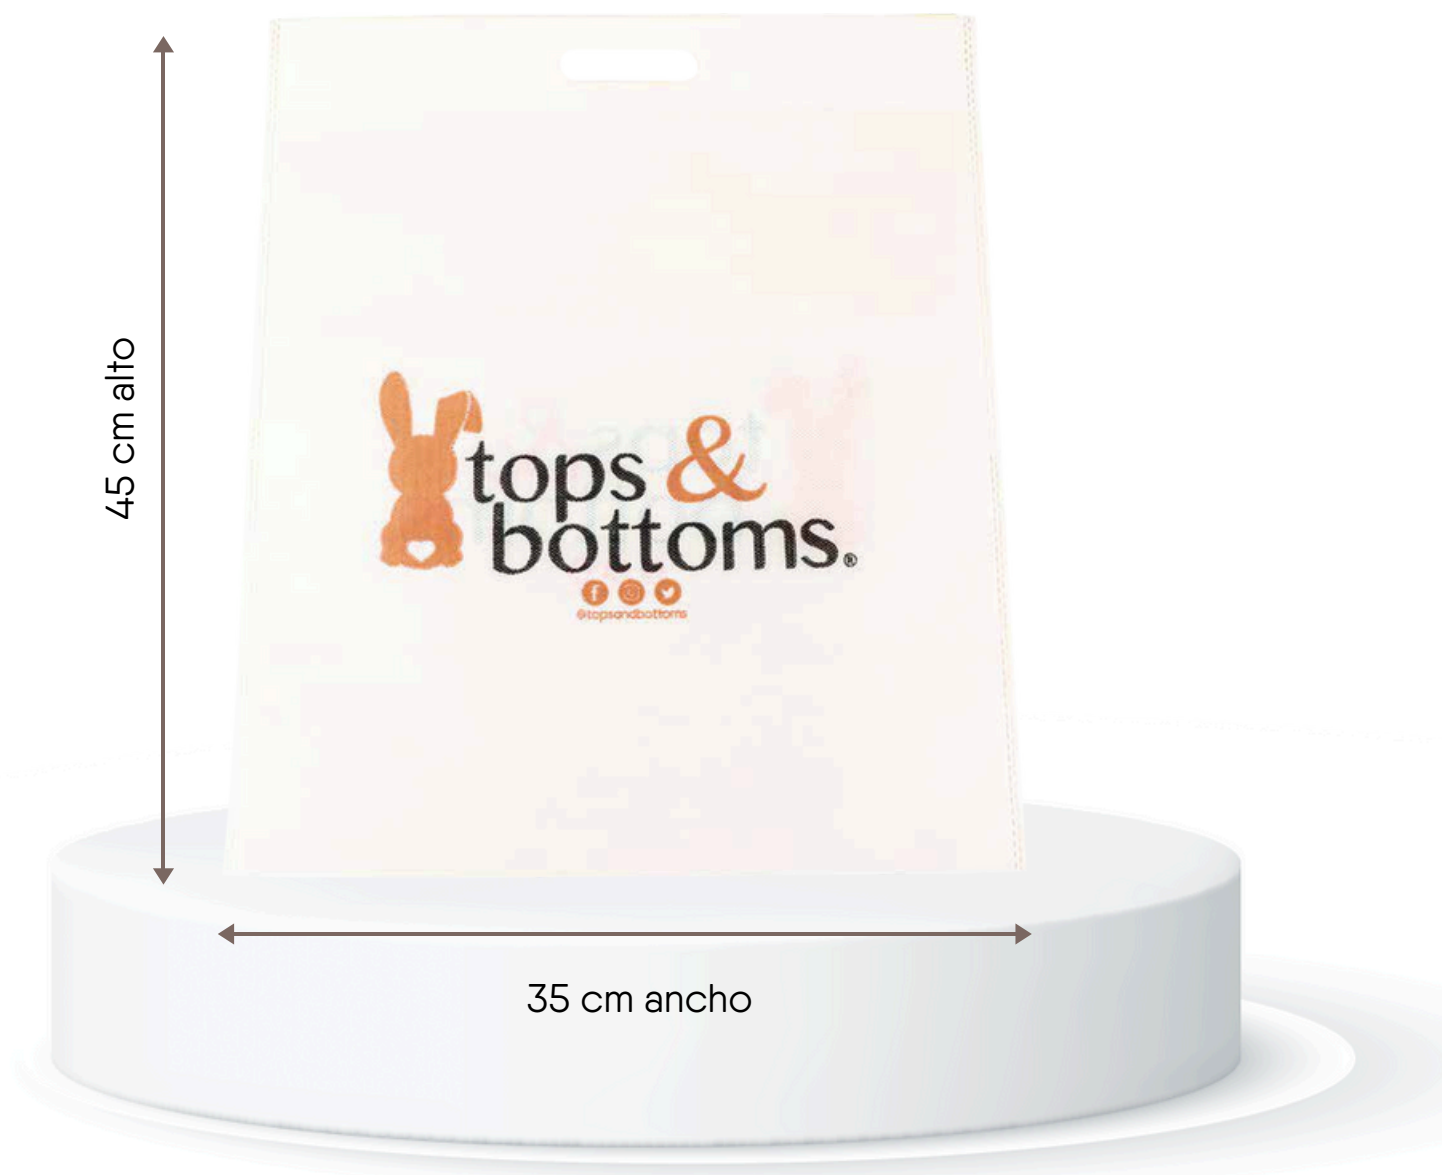

MODELO RIÑON

BOLSA ASA RIÑON 35cm x 45cm