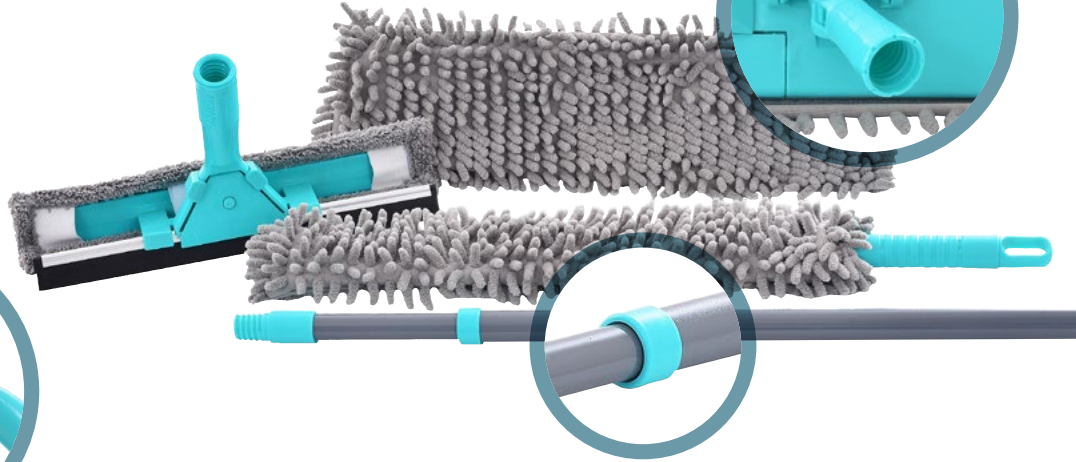

CLB01068
CONJUNTO DE LIMPEZA
TOTAL CLEANING 4PCS
PC/CX: 6
NCM: 96039000
IPI: 0

CLB01067
RODO CABO EVA MOP
EXTENSIVEL 73-125CM
PC/CX: 24
PC/SUBCX: 6
NCM: 96039000
IPI: 0

CLB03113
MINI RODO
MULTIUSO 30CM
PC/CX: 72
PC/SUBCX: 12
NCM: 96039000
IPI: 0