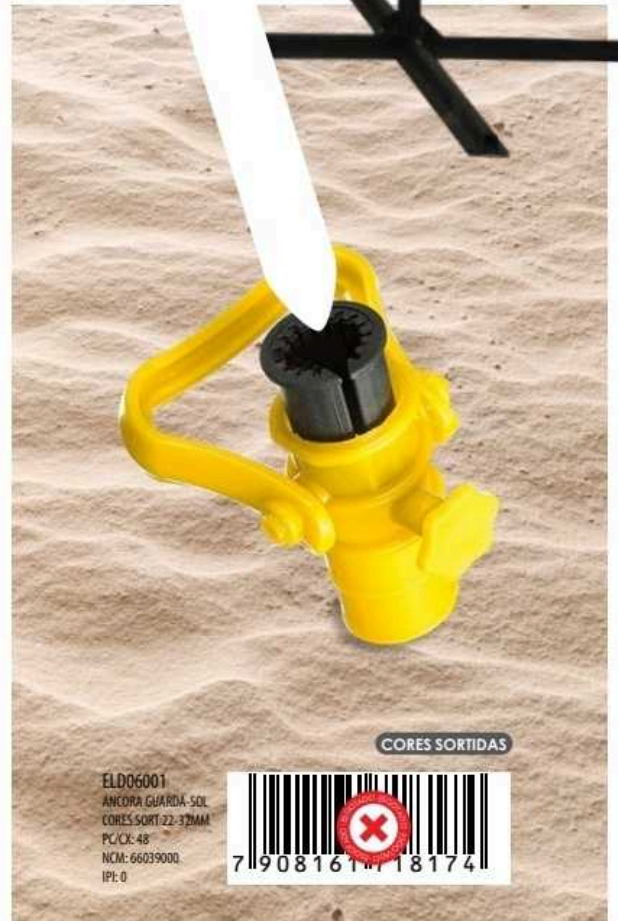

CORES SORTIDAS

ELD06001
ANCORA GUARDA-SOL
CORES SORTI 22-37MM
PC/CX: 48
NCM: 66039000
IPE: 0