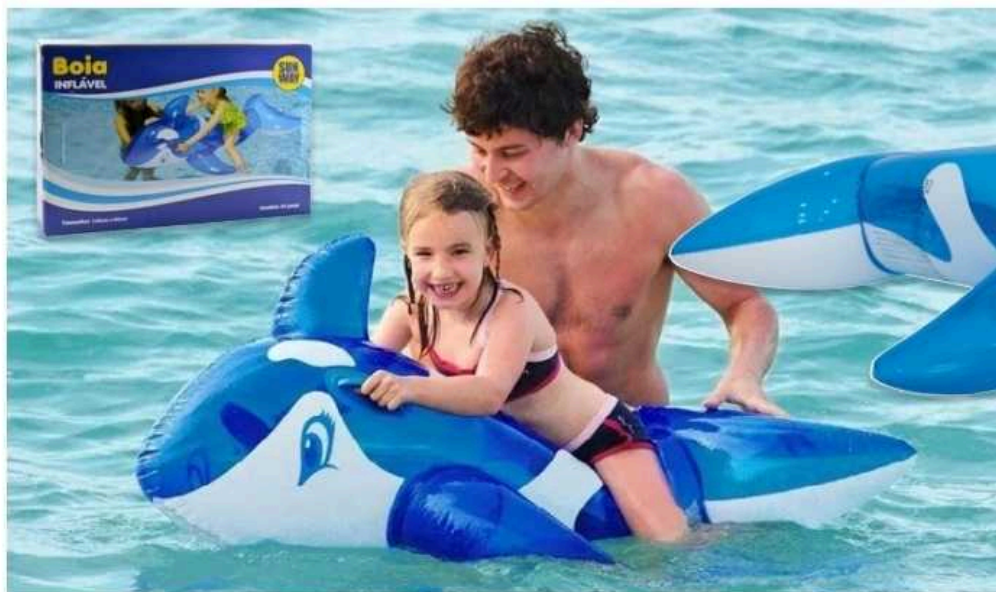

145 X 80
CM

Modelo equipado
com alças.
Estampas atóxicas.

ELP03413
BALEIA AZUL BOIA
INFLÁVEL 145X80CM PVC
PC/CK: 12
PC/SUBCK: 4
NCM: 39269090
IPI: 6,5

7 899755 1624950