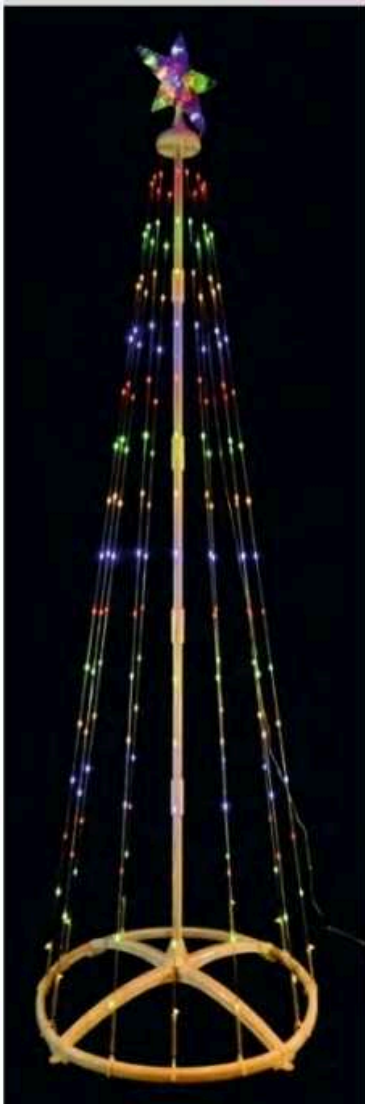

ARVORE CONE **PISCA | 8 FUNÇÕES** Fio de cobre

120 LED's

Medida: 120cm
08 pçs/cx

COLORIDO

NTN59120   7 908677 4601823

144 LED's

Medida: 150cm
06 pçs/cx

COLORIDO

NTN59150   7 908677 4601830

200 LED's

Medida: 180cm
04 pçs/cx

COLORIDO

NTN59180   7 908677 4601847