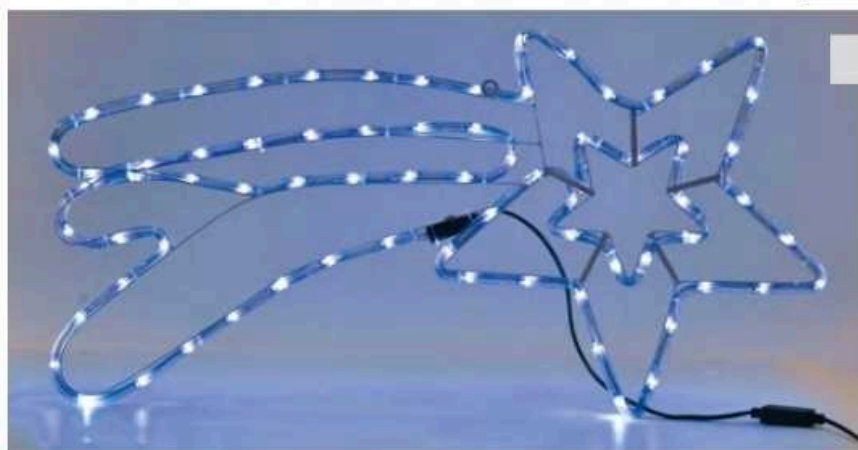

ESTRELA CADENTE

08pçs/cx

BRANCO

ESTÁTICO

Medida: 6m Mangueira

NTM3115127V

7 908677 4601021

NTM3115220V

7 908677 4601058