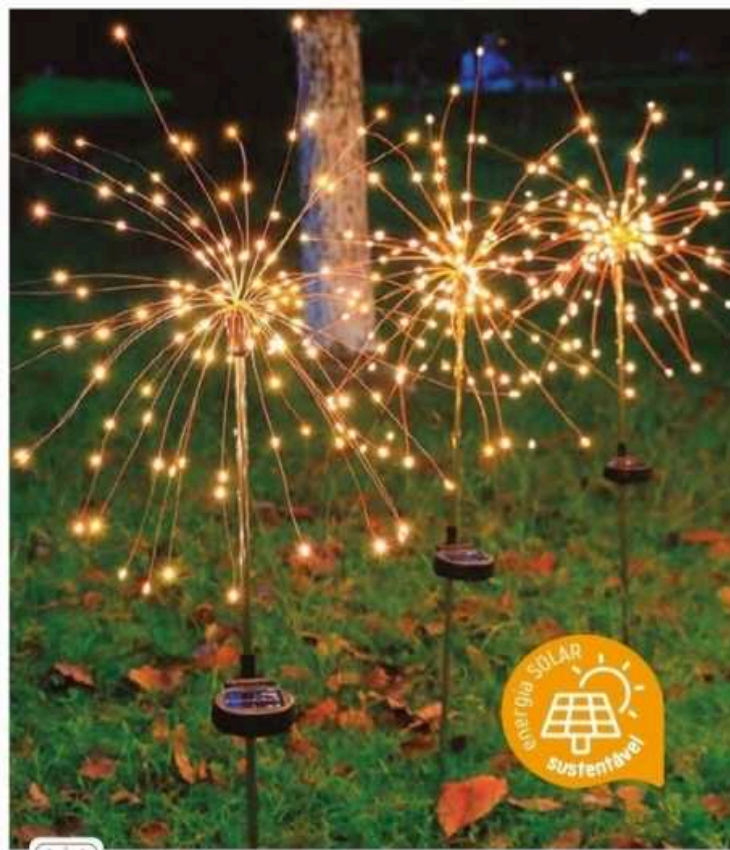

90 LED's FIREWORK

Fio de cobre

30 fios com 3L
Medida: 50cm

24 pçs/cx

BR. QUENTE

DEL50167

Lâmpadas