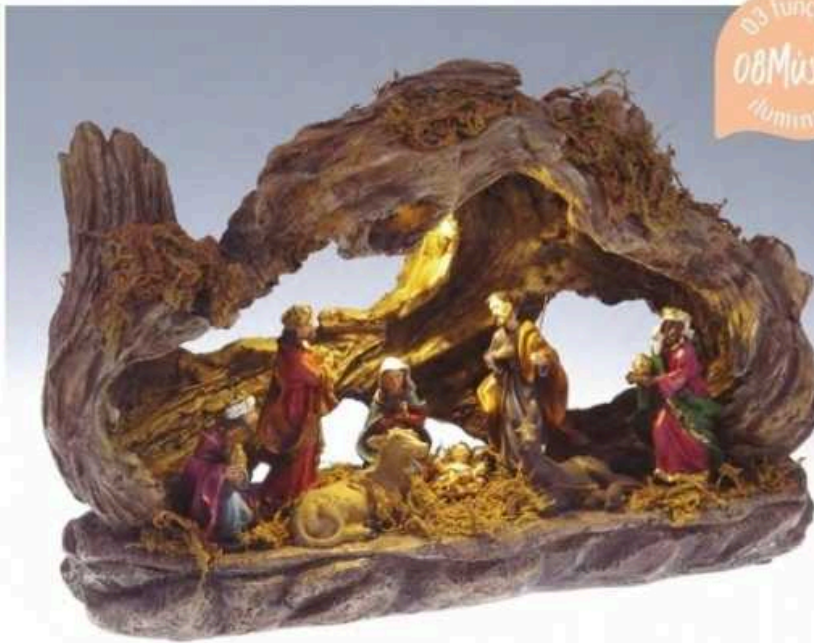

NTD20208  
Presépio Resina Casa Madeira  
c:20 x l:8 x a:15cm | 24pçs/cx

NTD2088  
Presépio Luminoso de Resina LED  
c:30 x l:10 x a:20 cm  
16 pçs/cx

NTD2089  
Presépio Luminoso de Resina LED  
c:30 x l:10 x a:20 cm  
16 pçs/cx