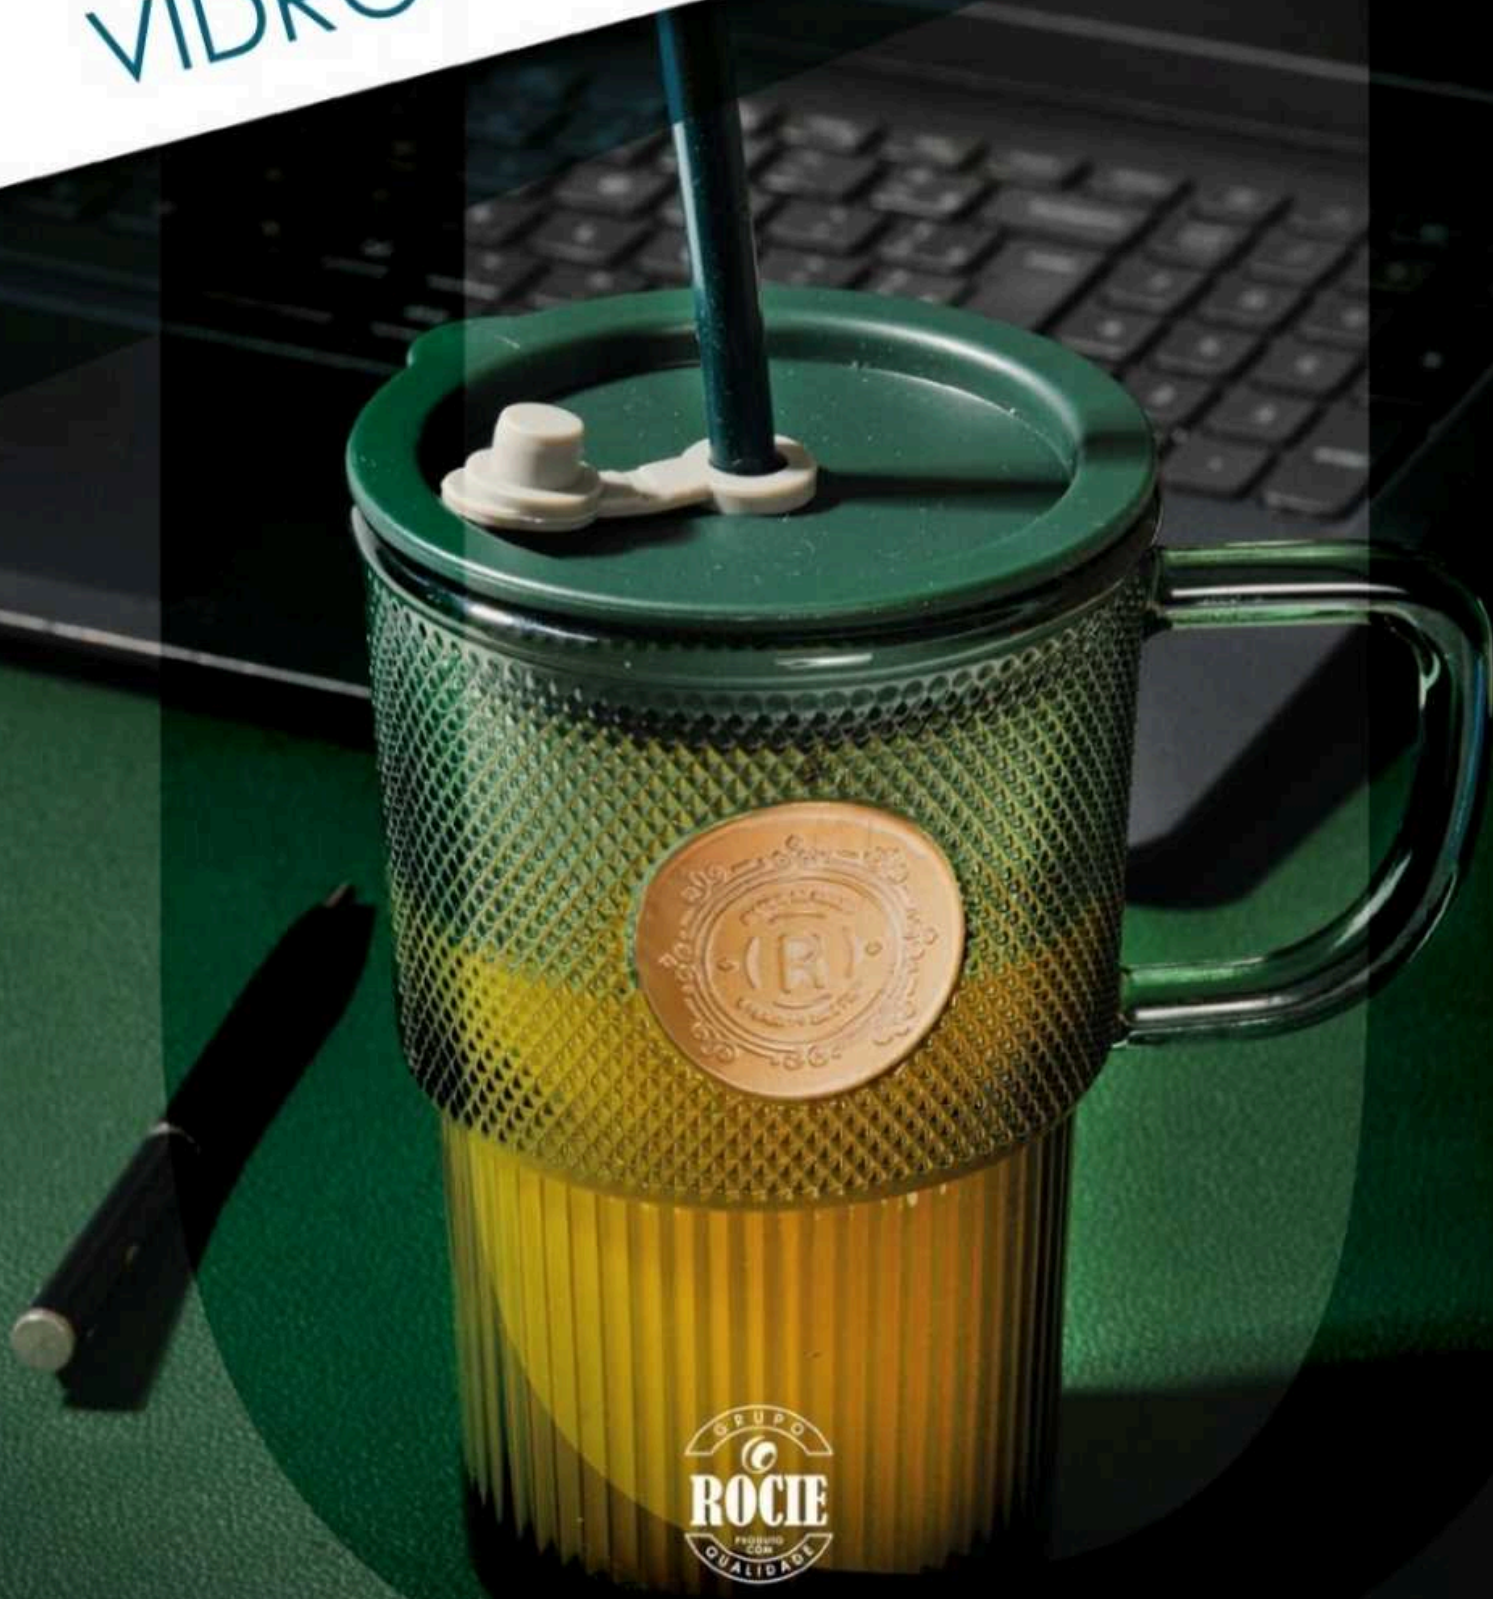

UTILIDADES VIDRO

catálogo
de produtos

www.gruporocie.com.br

VIDRO

VDA06069
PRATO RASO EMILY
VD 25.3X2CM
PC/CX: 36
NCM: 70134900
IPI: 6,5

7 908725 605506

VDA06070
PRATO EMILY 2 DIVISORIAS
VD 21.4X3.5CM
PC/CX: 10
NCM: 70134900
IPI: 6,5