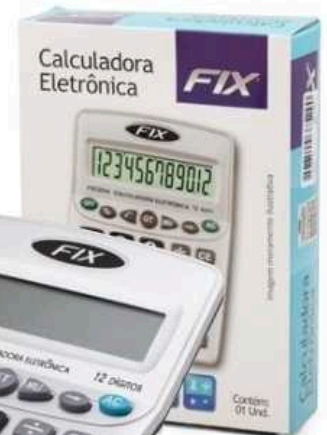

12 DÍGITOS
1 PILHA
AA

7 898549 360159

CALCULADORAS

FXC2513
CALCULADORA 12 DÍGITOS
18 X 14 CM PRETA
NCM: 84701000
CAIXA MASTER: 40 PEÇAS

12 DÍGITOS
1 PILHA
AA

FXC2519
CALCULADORA 12 DÍGITOS
18X14CM PRATA
NCM: 84701000
CAIXA MASTER: 60 PEÇAS

12 DÍGITOS
2 PILHAS
AAA

FXC2525
CALCULADORA 12 DÍGITOS
18 X 14 CM PRATA
NCM: 84701000
CAIXA MASTER: 60 PEÇAS

12 DÍGITOS
3 PILHAS
AAA

FXC2523
CALCULADORA 12 DÍGITOS
19 X 15 CM PRATA
NCM: 84701000
CAIXA MASTER: 60 PEÇAS