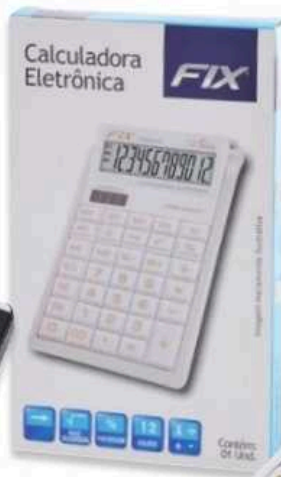

1.5V
 AA

FIX[®] CATÁLOGO DE PRODUTOS

12 DÍGITOS
1 PILHA
AAA

FXC25037
CALCULADORA 12 DÍGITOS
PTD PT15.1X12.8CM
PC/CE: 80
NCM:
IPI: 0

7 908725 603748

12 DÍGITOS
1 PILHA
AAA

FXC25039
CALCULADORA 12 DÍGITOS
PTD PT 14.9X12CM
PC/CE: 90
NCM:
IPI: 0

7 908725 603762

12 DÍGITOS
1 PILHA
AAA

FXC25041
CALCULADORA 12 DÍGITOS
PTD PT17.4X12.6CM
PC/CE: 80
NCM:
IPI: 0

7 908725 603786

12 DÍGITOS
1 PILHA
AAA

FXC25025
CALCULADORA 12 DÍGITOS
TESLA 18X11X2CM
NCM: 84701000
CAIXA MASTER: 120 PEÇAS

7 908281 376094

CALCULADORAS

FXC25030
CALCULADORA 12 DIGITOS
ROSALIND 21X15CM
NCM: 84701000
CAIXA MASTER: 60 PEÇAS

12 DÍGITOS
1 PILHA
AA

7 908281 376148

FXC1304
CALCULADORA 08 DIGITOS
11.4X6.4CM PRETA
PC/CX: 300
NCM: 84701000
IPI: 9,75

8 DÍGITOS
1 PILHA
AA

7 898549 360258

FXC2514
CALCULADORA 08 DIGITOS
10X6CM C/ALCA
NCM: 84701000
CAIXA MASTER: 500 PEÇAS

8 DÍGITOS
BAT LR44

7 898549 375245

FXC25027
CALCULADORA ESPELHADA
12 DIGITOS 19,7X12
PC/CX: 80
NCM: 84701000
IPI: 9,75