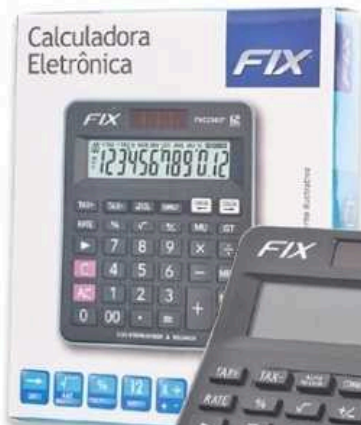

1.5V
 AA

FXP20001
 BATERIA 9V
 RECARREGAVEL
 PC/CE: 192
 NCM: 85068090
 IPI: 9,75

9V
 BATERIA

FXP2116
 PILHA SUPER AAA 4 UNDO
 EMB15 R03P15 PACK
 PC/CE: 540
 NCM: 85068090
 IPI: 9,75

1.5V
 AAA

FXP2126
 PILHA SUPER AA 4 UNDO
 EMB15 R6P15 PACK
 PC/CE: 360
 NCM: 85068090
 IPI: 9,75

1.5V
 AA

FIX[®] CATÁLOGO DE PRODUTOS

12 DÍGITOS
1 PILHA
AAA

FXC25037
CALCULADORA 12 DÍGITOS
PTD PT15.1X12.8CM
PC/CE: 80
NCM:
IPI: 0

7 908725 603748

12 DÍGITOS
1 PILHA
AAA

FXC25039
CALCULADORA 12 DÍGITOS
PTD PT 14.9X12CM
PC/CE: 90
NCM:
IPI: 0