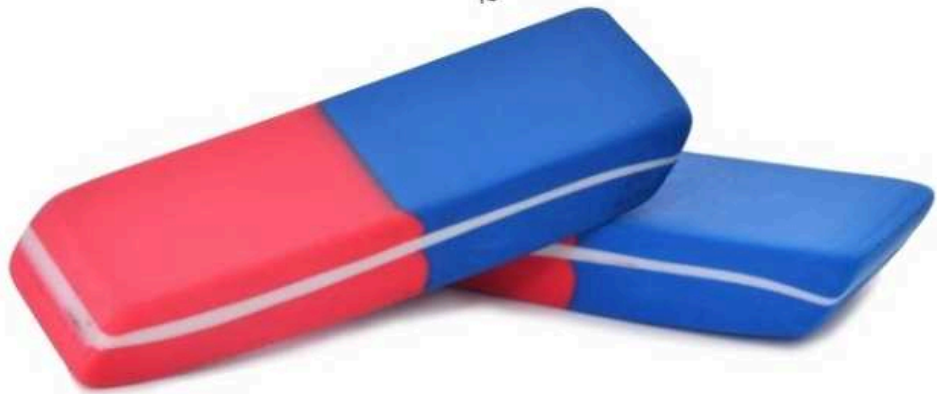

ZP820072 **60 Peças:**
3,1 x 2 x 0,6 cm
WPB20072 Sortimento: Modelo único
 NCM: 4016.92.00

ZP820126 **Blisters de Borracha**
Azul e Vermelha
WPB20126 5,1 x 2 x 0,7 cm / 2 peças
 Sortimento: Modelo único
 NCM: 4016.92.00