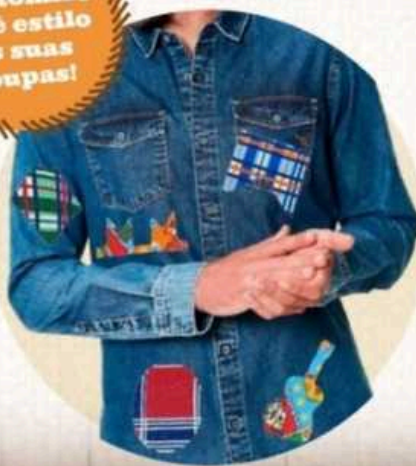

Customize
e dê estilo
às suas
roupas!