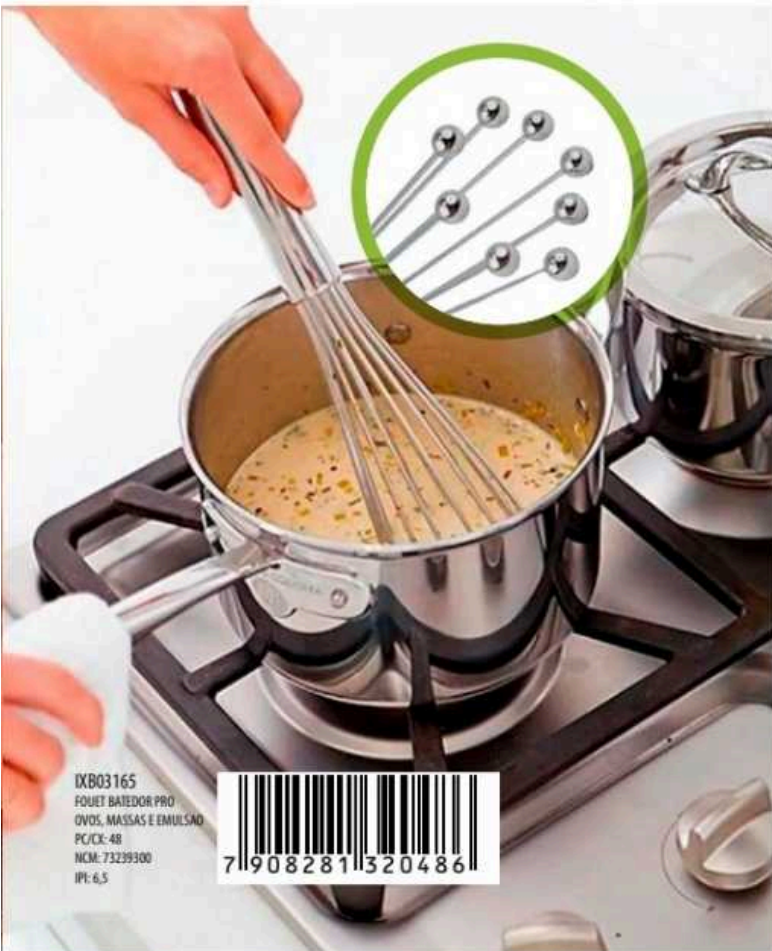

IXB03269
DESCASCADOR DE LEGUMES
INOX 7,3X5,2X2,9C
PC/CK: 60
NCM: 73239300
IPI: 0

IXB03256
BATEDOR DE OVIDS E
CREMES CUISINE 20CM IX
PC/CK: 96
PC/SUBCK: 12
NCM: 73239900
IPI: 6,5

UTENSÍLIOS INOX

IXB03165
FOUET BATEDOR PRO
OVOS, MASSAS E EMULSAO
PC/CK: 48
NCM: 73239300
IPI: 6,5