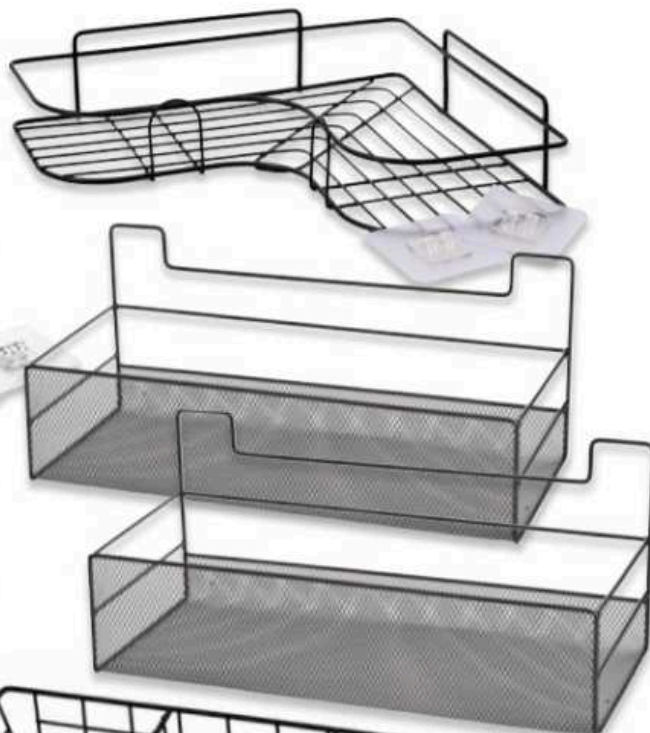

IXD01121
CESTO ORGANIZADOR
ARAMADO IX 14,5X16CM
PC/CX: 36
NCM: 73239300
IPL: 0

IXB03078
PORTA TALHERES ARAMADO
PRETO 10X10X16CM
PC/CX: 36
PC/SUBCX: 12
NCM: 73239300
IPL: 6,5

IXB03080
PORTA TALHERES ARAMADO
PRETO 10,2X12,6X13,5
PC/CX: 24
NCM: 73239300
IPL: 6,5