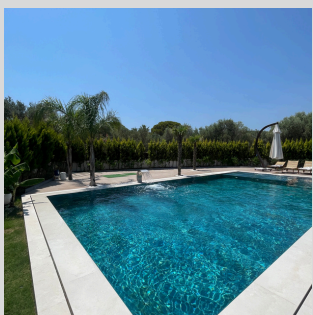

Swiss LustroLagoon

Uzunluq: 1200 cm

Eni: 600 cm

Dərinlik: 155 cm