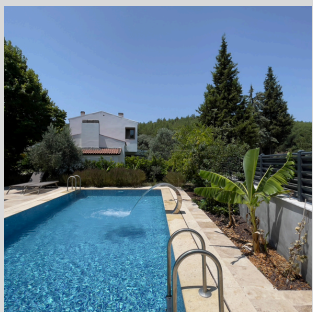

Aegean Aquatique

Uzunluq: 800 cm

Eni: 400 cm

Dərinlik 155 cm

Classic Aurawaves

Uzunluq: 900 cm

Eni: 400 cm

Dərinlik: 155 cm