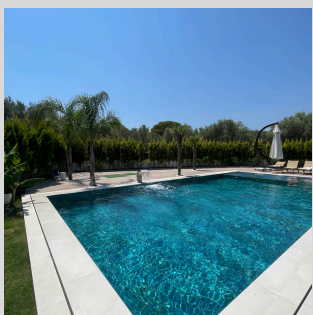

Бали Акуарелле

Длина: 900 см

Ширина: 350 см

Глубина: 155 см

Жвейцарский Люстролагун

Длина: 1200 см

Ширина: 600 см

Глубина: 155 см

Акватика Эгейского

Длина: 800 см

Ширина: 400 см

Глубина: 155 см

Классические Аураволны

Длина: 900 см

Ширина: 400 см

Глубина: 155 см