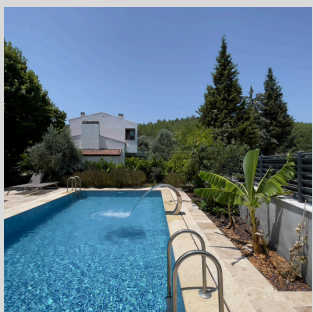

Бали Акуарелле

Длина: 900 см

Ширина: 350 см

Глубина: 155 см

Жвейцарский Люстролагун

Длина: 1200 см

Ширина: 600 см

Глубина: 155 см

Акватика Эгейского

Длина: 800 см

Ширина: 400 см

Глубина: 155 см

Классические Аураволны

Длина: 900 см

Ширина: 400 см

Глубина: 155 см