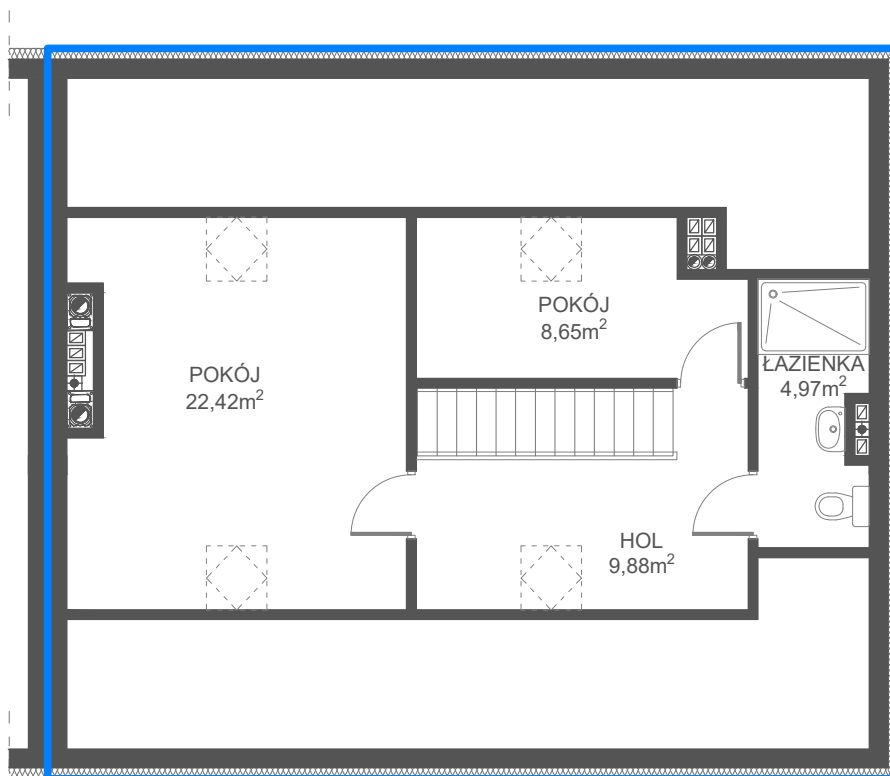

KARTA APARTAMENTU 20B

Kompleks budynków jednorodzinnych w rejonie
ulicy Rzekzowskiej w Ciechanowie **ETAP III**