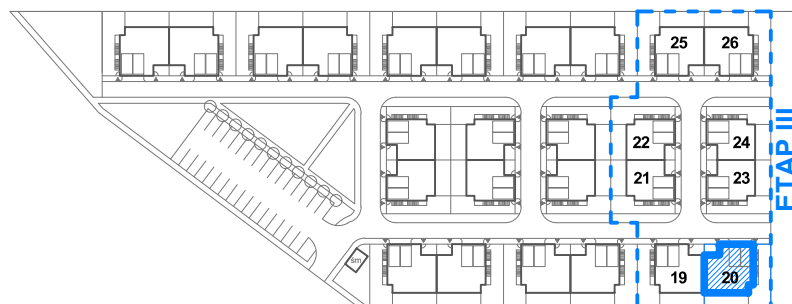

## PODDASZE

Skala 1:100

— - obrys lokalu

|                         |                      |
|-------------------------|----------------------|
| POWIERZCHNIA UŻYTKOWA   | 84,98 m <sup>2</sup> |
| PODDASZE (do adaptacji) | 45,92 m <sup>2</sup> |
| GARAŻ                   | 16,52 m <sup>2</sup> |
| OGRÓDEK                 | 70,12 m <sup>2</sup> |
| TARAS                   | 35,48 m <sup>2</sup> |

RZECZKOWSKA  
APARTMENTS

karta informacyjna (przykładowa aranżacja) - ostateczna powierzchnia lokalu może nieznacznie ulec zmianie po realizacji obiektu (+/- 3%)