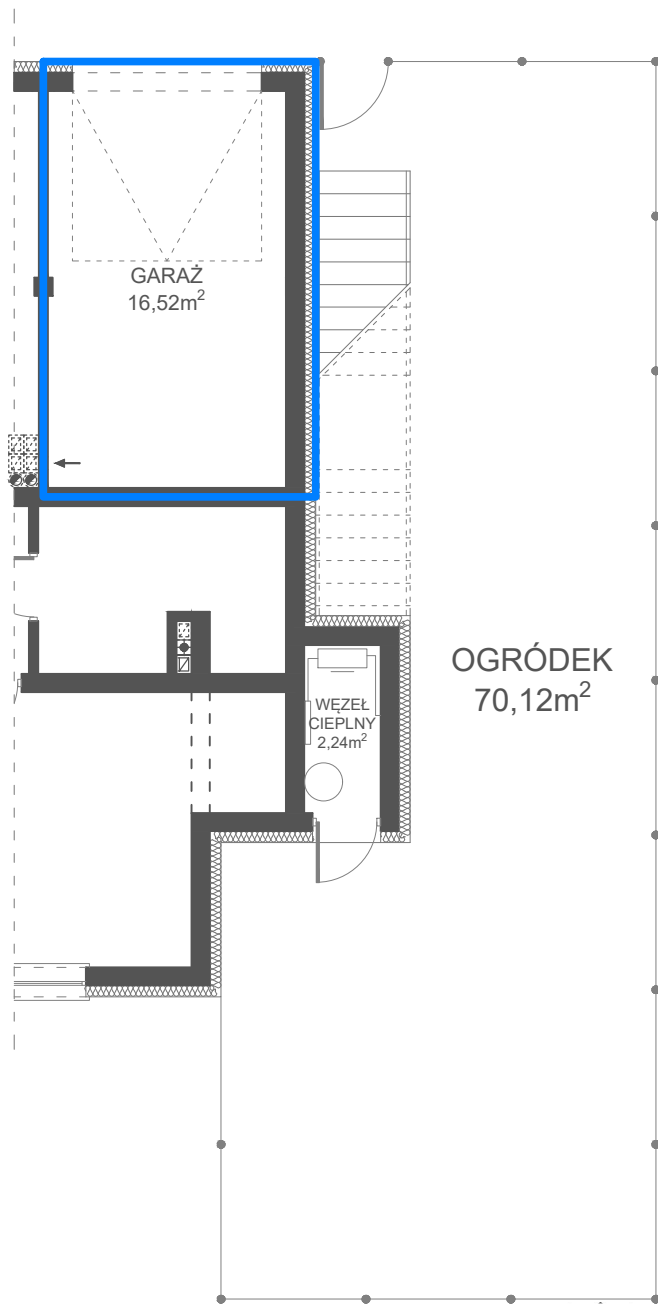

## PIĘTRO

Skala 1:100

— - obrys lokalu

RZECZKOWSKA  
APARTMENTS

|                         |                      |
|-------------------------|----------------------|
| POWIERZCHNIA UŻYTKOWA   | 84,98 m <sup>2</sup> |
| PODDASZE (do adaptacji) | 45,92 m <sup>2</sup> |
| GARAŻ                   | 16,52 m <sup>2</sup> |
| OGRÓDEK                 | 70,12 m <sup>2</sup> |
| TARAS                   | 35,48 m <sup>2</sup> |

karta informacyjna (przykładowa aranżacja) - ostateczna powierzchnia lokalu może nieznacznie ulec zmianie po realizacji obiektu (+/- 3%)

## PARTER

Skala 1:100

— - obrys lokalu

|                         |                      |
|-------------------------|----------------------|
| POWIERZCHNIA UŻYTKOWA   | 84,98 m <sup>2</sup> |
| PODDASZE (do adaptacji) | 45,92 m <sup>2</sup> |
| GARAŻ                   | 16,52 m <sup>2</sup> |
| OGRÓDEK                 | 70,12 m <sup>2</sup> |
| TARAS                   | 35,48 m <sup>2</sup> |

## PODDASZE

Skala 1:100

— - obrys lokalu

|                         |                      |
|-------------------------|----------------------|
| POWIERZCHNIA UŻYTKOWA   | 84,98 m <sup>2</sup> |
| PODDASZE (do adaptacji) | 45,92 m <sup>2</sup> |
| GARAŻ                   | 16,52 m <sup>2</sup> |
| OGRÓDEK                 | 70,12 m <sup>2</sup> |
| TARAS                   | 35,48 m <sup>2</sup> |