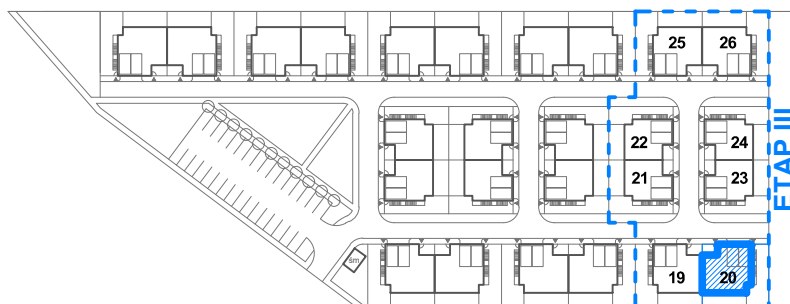

karta informacyjna (przykładowa aranżacja) - ostateczna powierzchnia lokalu może nieznacznie ulec zmianie po realizacji obiektu (+/- 3%)