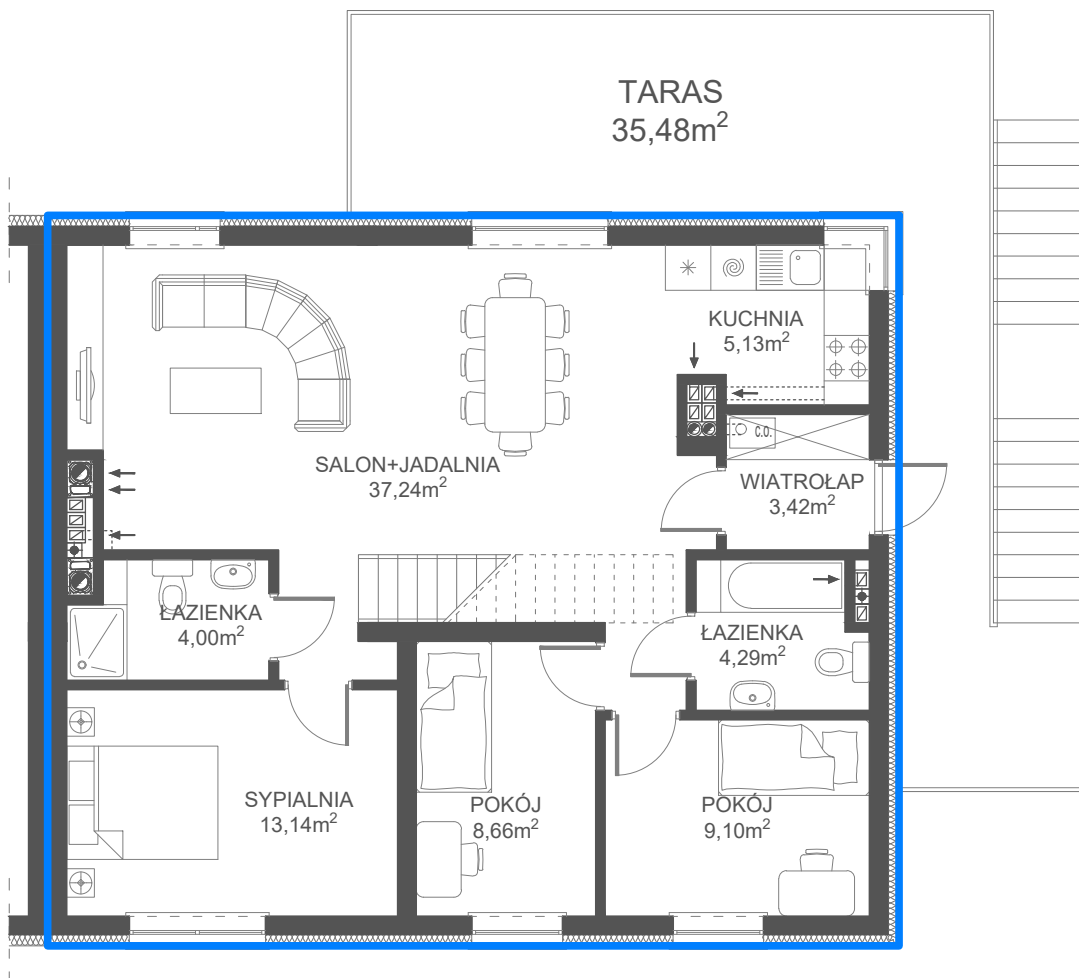

# KARTA APARTAMENTU 20B

Kompleks budynków jednorodzinnych w rejonie ulicy Rzekzkowskiej w Ciechanowie **ETAP III**

## PIĘTRO

Skala 1:100

— - obrys lokalu

RZECZKOWSKA  
APARTMENTS

|                         |                      |
|-------------------------|----------------------|
| POWIERZCHNIA UŻYTKOWA   | 84,98 m <sup>2</sup> |
| PODDASZE (do adaptacji) | 45,92 m <sup>2</sup> |
| GARAŻ                   | 16,52 m <sup>2</sup> |
| OGRÓDEK                 | 70,12 m <sup>2</sup> |
| TARAS                   | 35,48 m <sup>2</sup> |

karta informacyjna (przykładowa aranżacja) - ostateczna powierzchnia lokalu może nieznacznie ulec zmianie po realizacji obiektu (+/- 3%)

## PARTER

Skala 1:100

— - obrys lokalu

|                         |                      |
|-------------------------|----------------------|
| POWIERZCHNIA UŻYTKOWA   | 84,98 m <sup>2</sup> |
| PODDASZE (do adaptacji) | 45,92 m <sup>2</sup> |
| GARAŻ                   | 16,52 m <sup>2</sup> |
| OGRÓDEK                 | 70,12 m <sup>2</sup> |
| TARAS                   | 35,48 m <sup>2</sup> |