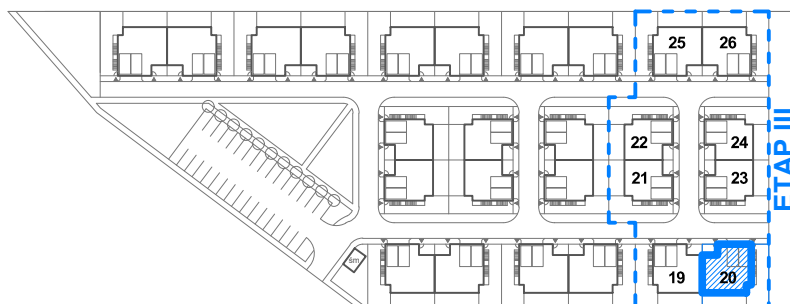

## PIĘTRO

Skala 1:100

— - obrys lokalu

RZECZKOWSKA  
APARTMENTS

|                         |                      |
|-------------------------|----------------------|
| POWIERZCHNIA UŻYTKOWA   | 84,98 m <sup>2</sup> |
| PODDASZE (do adaptacji) | 45,92 m <sup>2</sup> |
| GARAŻ                   | 16,52 m <sup>2</sup> |
| OGRÓDEK                 | 70,12 m <sup>2</sup> |
| TARAS                   | 35,48 m <sup>2</sup> |

karta informacyjna (przykładowa aranżacja) - ostateczna powierzchnia lokalu może nieznacznie ulec zmianie po realizacji obiektu (+/- 3%)