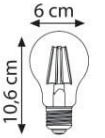

IC DRIVER
ŞEFFAF CAM

160-260V