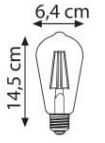

IC DRIVER
RUSTİK
ST 64

160-260V