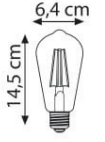

IC DRIVER
RUSTİK
ST 64

160-260V