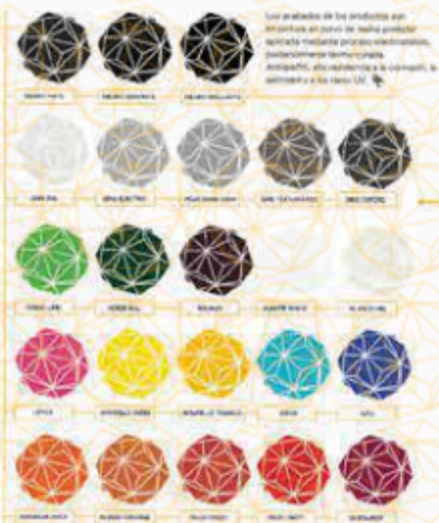

EJERCITADOR  
**POTRO**  
EJ-PTR

KIOSCO  
CONTEMPO  
KC-CNT

KIOSCOS COMERCIALES

KIOSCO  
COMERCIAL  
KC-CMR

PALETA DE  
COLORES

GRAN VARIEDAD  
DE COLORES  
Y ACABADOS

ESCULTURAS  
& BANCETAS

BANCETA  
CONTEMPO  
BNC-CNT

ESTATUA  
HIDALGO  
ES-HDL

ESTATUA  
VENADO  
ES-VND

BANCETA  
CONTEMPO  
BNC-CNT