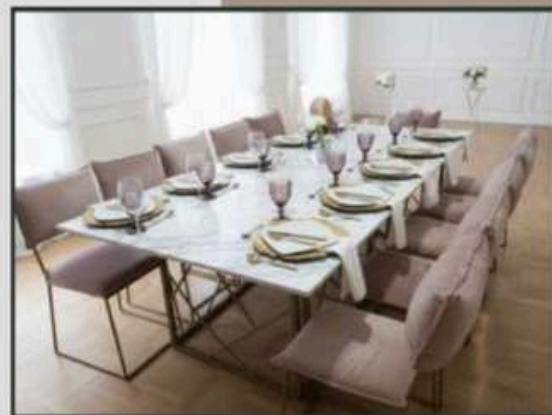

Silla Goth dining ivory

Material: Herreria
Alto: 85
Ancho: 45
Largo: 46

Silla Goth dining negra

Material: Herreria
Alto: 85
Ancho: 45
Largo: 46

Silla Goth dining azul

Material: Herreria
Alto: 85
Ancho: 45
Largo: 46

Silla Goth dining rosa

Material: Herreria
Alto: 85
Ancho: 45
Largo: 46