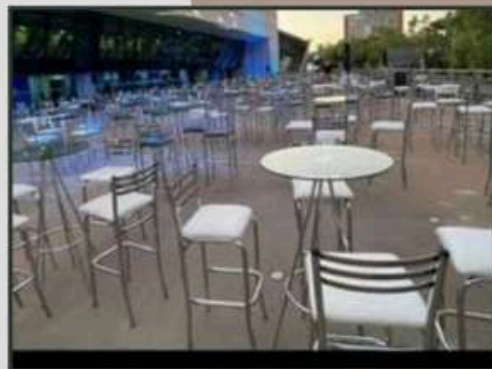

Sala lounge Gris

Periquera de cristal

Material: Aluminio -
cubierta de vidrio
Alto: 105
Diámetro 58 cm

Banco cromado

Material: Aluminio -
asiento blanco
Alto: 105
Ancho: 30

Periquera madera con acero .60

Material: Madera -
patas de acero
Alto: 102
Ancho: 60
Largo: 60