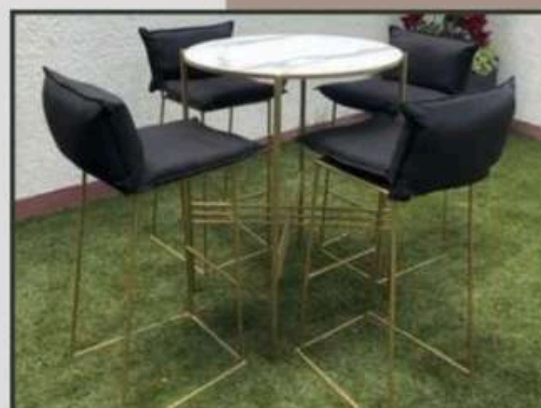

Material: Herreria - cubierta
tipo marmol blanco
Alto: 102
Ancho: 80
Largo: 80

Periquera rectangular marmol negro 1.80*.80

Material: Herreria - cubierta
tipo marmol negro
Alto: 102
Ancho: 80
Largo: 80

Banco goth dining ivory

Material: Herreria -
cojin de tela
Alto: 78
Ancho: 30
Largo: 30

Banco goth dining negro

Material: Herreria -
cojin de tela
Alto: 78
Ancho: 30
Largo: 30

Banco goth dining azul

Material: Herreria -
cojin de tela
Alto: 78
Ancho: 30
Largo: 30