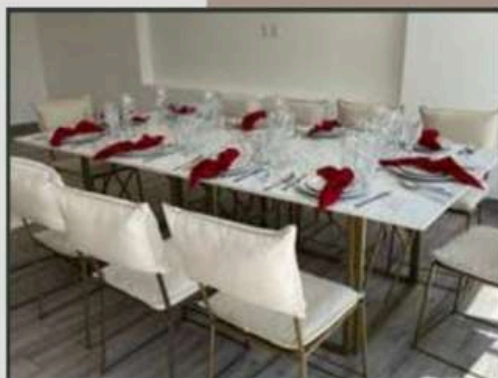

Tablon infantil rectangular

Material: Acero - fibra de vidrio
1.50 x 50 x 50

Mesa rectangular nogal 2.40x1.20

Material: Madera
2.40 x 1.20

Mesa redonda nogal 1.80

Material: Madera
1.80 diametro

Mesa rectangular marmol blanca 2.40x1.20

Material:
Marmol blanco
2.40 x 1.20