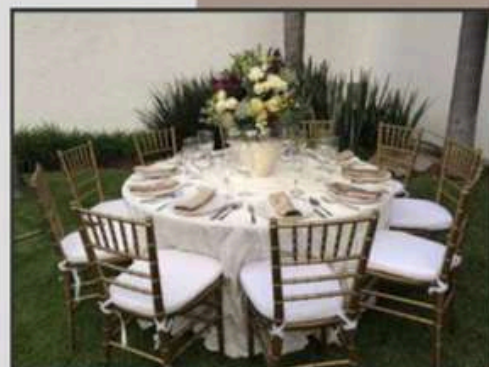

SILLAS

Silla Tiffany blanca

Material: Resina
Alto: 89
Ancho: 39
Largo: 46

Silla Tiffany chocolate

Material: Resina
Alto: 89
Ancho: 39
Largo: 46

Silla Tiffany dorada

Material: Resina
Alto: 89
Ancho: 39
Largo: 46

Silla Avant garde resina blanca

Material: Resina
Alto: 79
Ancho: 39
Largo: 64