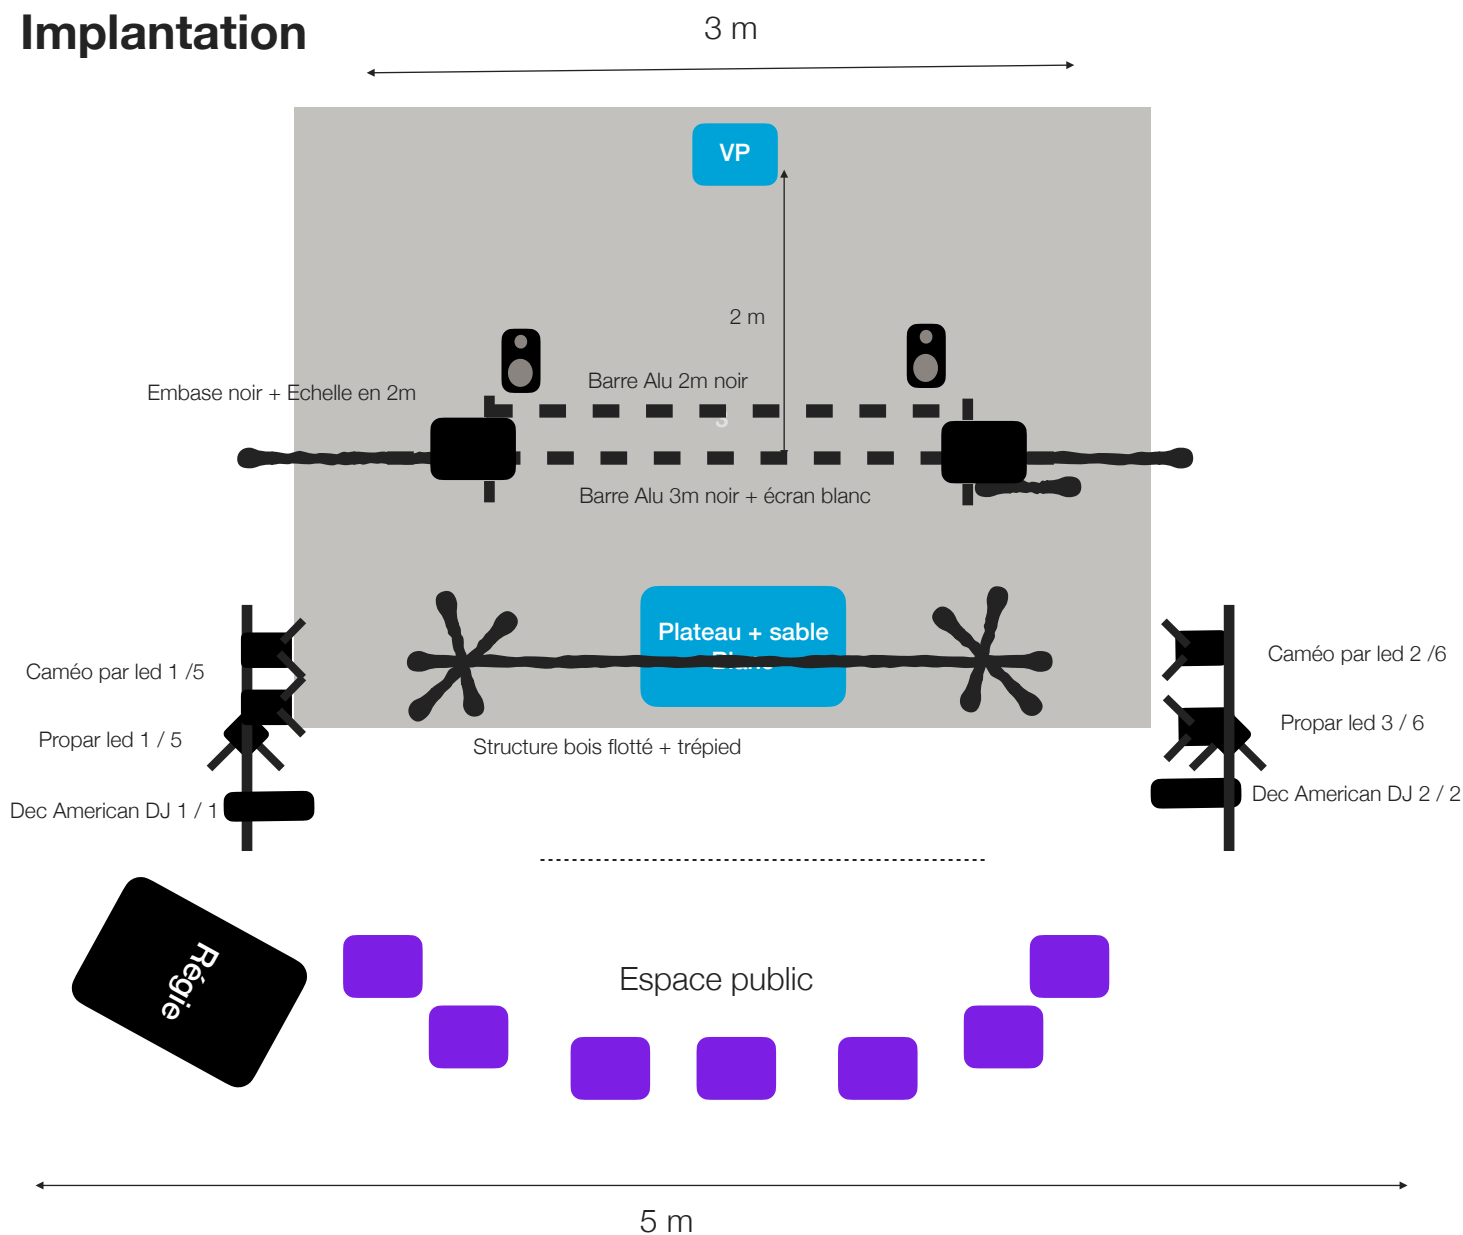

Fiche Technique

Louipeau - Création Mai 2024

Implantation

Besoins techniques

Autonomie technique en son et lumière

A fournir :

Alimentation électrique : prise en 16 A mono

Obscurité totale

Endroit calme

2 tables 2 chaises

Conditions d'accueil :

Jauge : 50 spectateurs en scolaire, 60 en famille

Si gradins : 90 spectateurs (non fourni par la compagnie)

Durée du spectacle : 25 minutes

Temps de montage : 2h30 mn

Temps de démontage : 1 heure

2 à 3 représentations par jour

Temps entre deux : 1 heure minimum

Espace Scénique
Ouverture mini : 3 m
Profondeur mini : 3 m
Hauteur mini : 2,5 m

Projo N° / Piste	Canal DMX
Dec Lede 1 / 1	1-2
Dec Lede 2 / 2	3-4
Propar led 1 / 5	15-21
Propar led 3 / 6	22-28
Par led Cameo 1/5	15-21
Par led Cameo 2/6	22-28
Thunderwash 600 / 8 RGBWU	80-86

Un fil à la page

Matériel fourni par la compagnie

Quantité	Matériel
2	Echelle en 2 m + double pince
2	Barre Alu en 3m + double pince
1	Barre Alu en 2m
2	Platines de sol
2	Pendrillons coton noir ignifugé en 3mX3m
1	Frise en 3mX1m + frise basse
2	Tapis / moquette noire
1	Console éclairage ETC V40
2	Projecteur led ALC Propar 16 RGBWU N°1 et N°3
1	Mini console son yamaha 4/2 + cable USB
2	Mini découpe Led sans Gobo N°1 et N°2
1	Projecteur led Thunderwash 600W RGBWU
6	Cable DMX dans caisse
6	Rallonge en 10 m dans caisse
1	Enrouleur 15 m
3	Triplettes
1	Mallette rouge goupilles et clavettes pour structure
1	Système en bois flotté avec 2 trépieds + barre en bois
40	Coussins
1	Boite accessoires : avec mini lampe led + Livre
1	Caisse sable blanc
2	Enceintes Bose PS1
1	Cable stéréo mini jack /jack L+ jack R 10m
1	VP + cable HDMI 15 m
1	Escabeau
1	Aspirateur