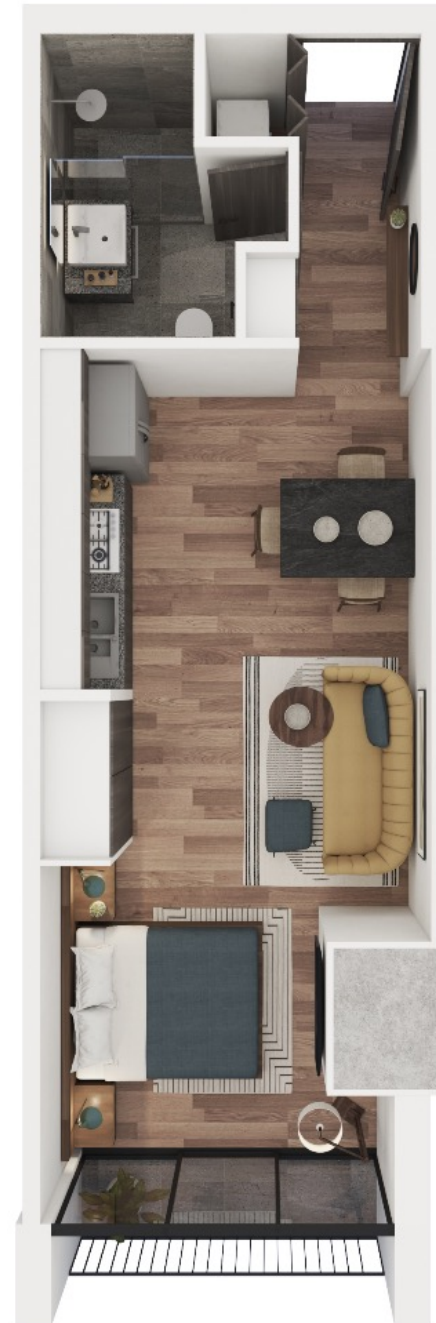

## Depto tipo B

Área interior 34.47 m<sup>2</sup>

Terraza: 0 m<sup>2</sup> a 2.63 m<sup>2</sup>

Estudio

1 baño

Closet de lavado

Cocina

Estancia Comedor

## Depto tipo C

Área interior 50.54 m<sup>2</sup>

Terraza: 0 m<sup>2</sup> a 3.00 m<sup>2</sup>

Estudio

1 baño

Closet de lavado

Cocina

Estancia Comedor

## Depto tipo D

Área interior 36.23 m<sup>2</sup>

Terraza: 0 m<sup>2</sup> a 1.97 m<sup>2</sup>

Estudio

1 baño

Closet de lavado

Cocina

Estancia Comedor

## Depto tipo F

Área interior 35.96 m<sup>2</sup>

Terraza: 0.00 m<sup>2</sup> a 1.97 m<sup>2</sup>

Estudio

1 baño

Closet de lavado

Cocina

Estancia Comedor