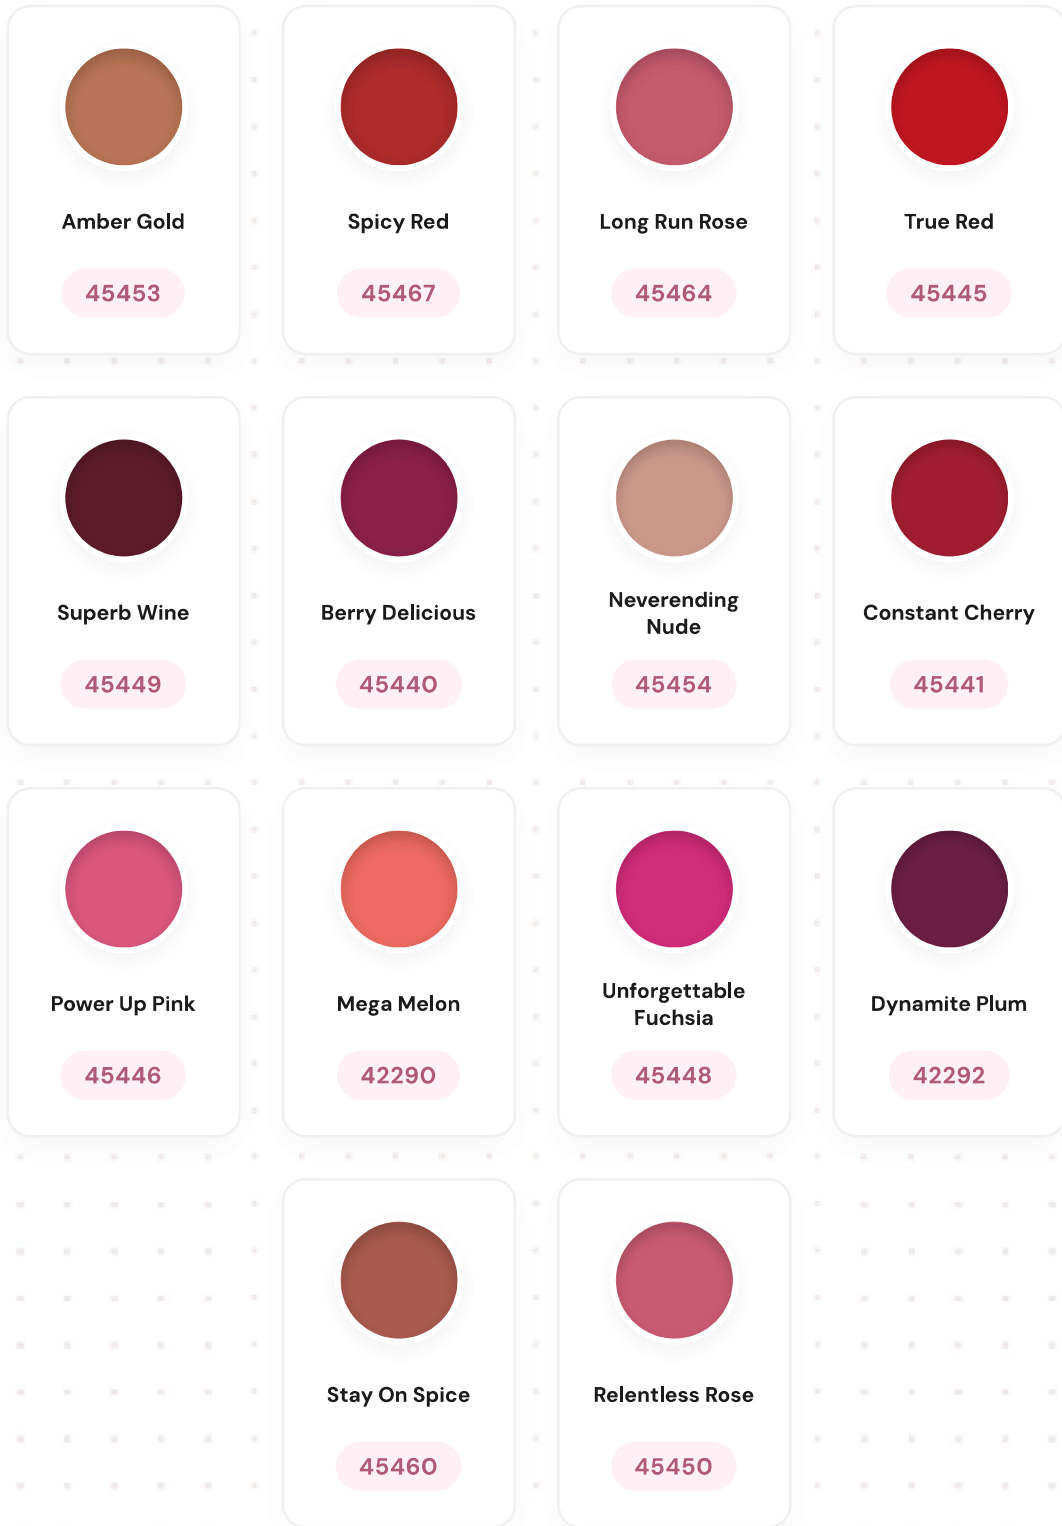

Power Stay 10 Saat Kalıcı Mat