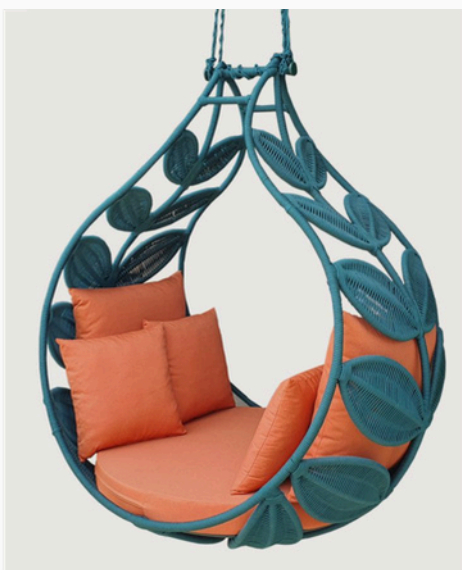

A: 120 cm
L: 120 cm
P: 70 cm

BANCO BALANÇO
EM CORDA NÁUTICA

Acapulco

A: 50 cm **L:** 80 cm
P: 55 cm

BANCO BALANÇO
EM CORDA NÁUTICA

Ariana

A: 110 cm **L:** 110 cm
P: 70 cm

BANCO BALANÇO
EM CORDA NÁUTICA

Gota

A: 125 cm **L:** 100 cm
P: 75 cm

BANCOS BALANÇO

Banco Balanço com pintura eletrostática e trançados em fibra sintética ou corda náutica, ideais para piscina, jardim e varanda, cobertas ou descobertas.

BANCO BALANÇO
EM CORDA NÁUTICA

Serra

L: 53 cm P: 33 cm
Grande

BANCO BALANÇO
EM CORDA NÁUTICA

Bali

A: 35 cm
L: 61 cm
P: 46 cm

BANCOS BALANÇO

Banco Balanço com pintura eletrostática e trançados em fibra sintética ou corda náutica, ideais para piscina, jardim e varanda, cobertas ou descobertas.

BANCO BALANÇO
EM FIBRA SINTÉTICA

Ninho

A: 218 cm
D: 200 cm

BANCO BALANÇO
EM CORDA NÁUTICA

Jade

A: 179 cm
L: 141 cm
P: 111 cm

BANCO BALANÇO
EM CORDA NÁUTICA

Turmalina