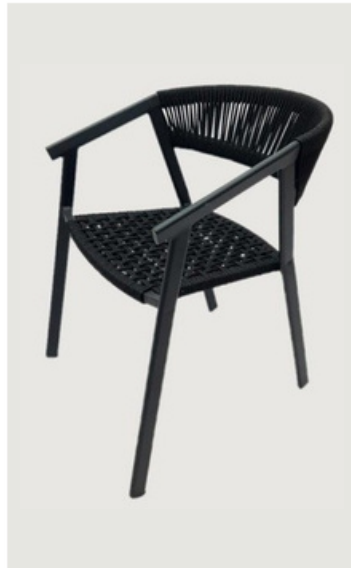

POLTRONA
EM CORDANÁUTICA
Liz
A: 73 cm
L: 58 cm
P: 58 cm