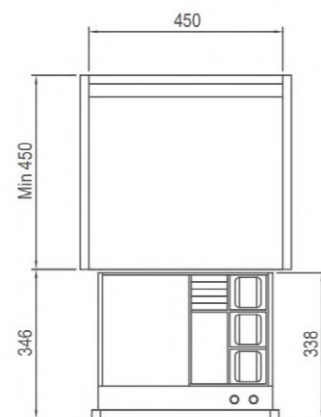

Password Box

Art. No.	Cabinet	Width*Depth*Height	Color
703734	900mm	864x465x280 mm	Platinum + Armani Orange
703733	800mm	764x465x280 mm	Platinum + Armani Orange
703732	700mm	664x465x280 mm	Platinum + Armani Orange
703731	300mm	564x465x280 mm	Platinum + Armani Orange