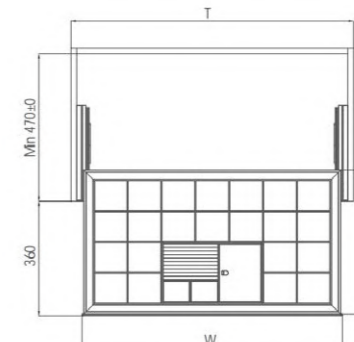

Jewelry Drawer

Art. No.	Cabinet	Width*Depth*Height	Color
703734	900mm	864x465x280 mm	Platinum + Armani Orange
703733	800mm	764x465x280 mm	Platinum + Armani Orange
703732	700mm	664x465x280 mm	Platinum + Armani Orange
703731	300mm	564x465x280 mm	Platinum + Armani Orange