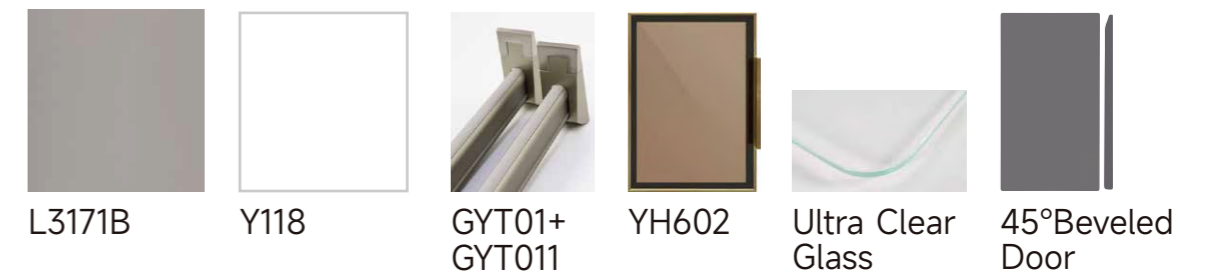

Description	Item	Material
Door1	L3171B	Lacquer
Door2	YH602	Lacquer
Carcase	Y118	Melamine
Handle	45°Beveled Door	/
Glass countertop	Ultra Clear Glass	8mm Glass
Hanger	GYT01+GYT011	Aluminum Alloy