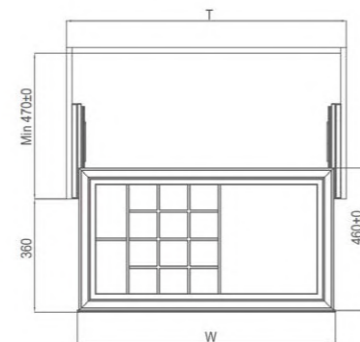

Underwear Basket

Art. No.	Cabinet	Width*Depth*Height	Color
703734	900mm	864x465x280 mm	Platinum + Armani Orange
703733	800mm	764x465x280 mm	Platinum + Armani Orange
703732	700mm	664x465x280 mm	Platinum + Armani Orange
703731	300mm	564x465x280 mm	Platinum + Armani Orange