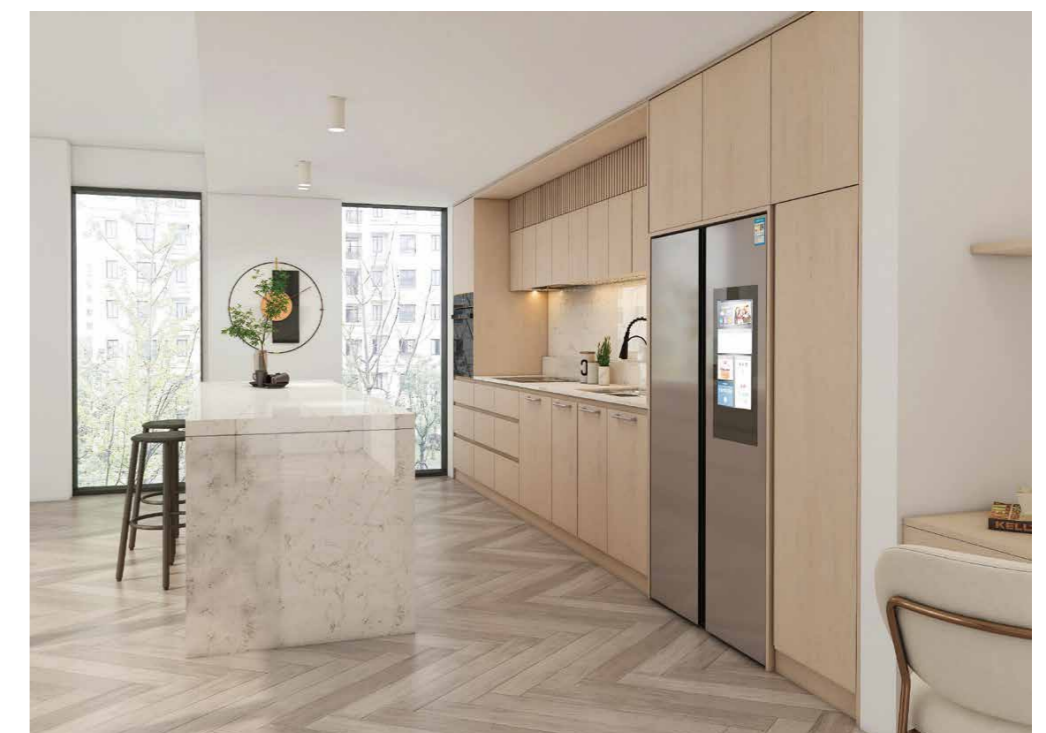

L1060/1070

PRG-QV108T

Description	Item	Material
Door 1	L3101B	Lacquer
Door 2	Y200	Lacquer
Carcase	Y12	Melamine
Handle	L1060 / 1070	Aluminium
Countertop	PRG-QV108T	Quartz Stone

Description	Item	Material
Door	Y200	Melamine
Carcase	Y12	Melamine
Handle 1	45° Beveled Door	Melamine
Handle 2	Y69-192	Aluminium
Countertop	PRG-QH203	Quartz Stone