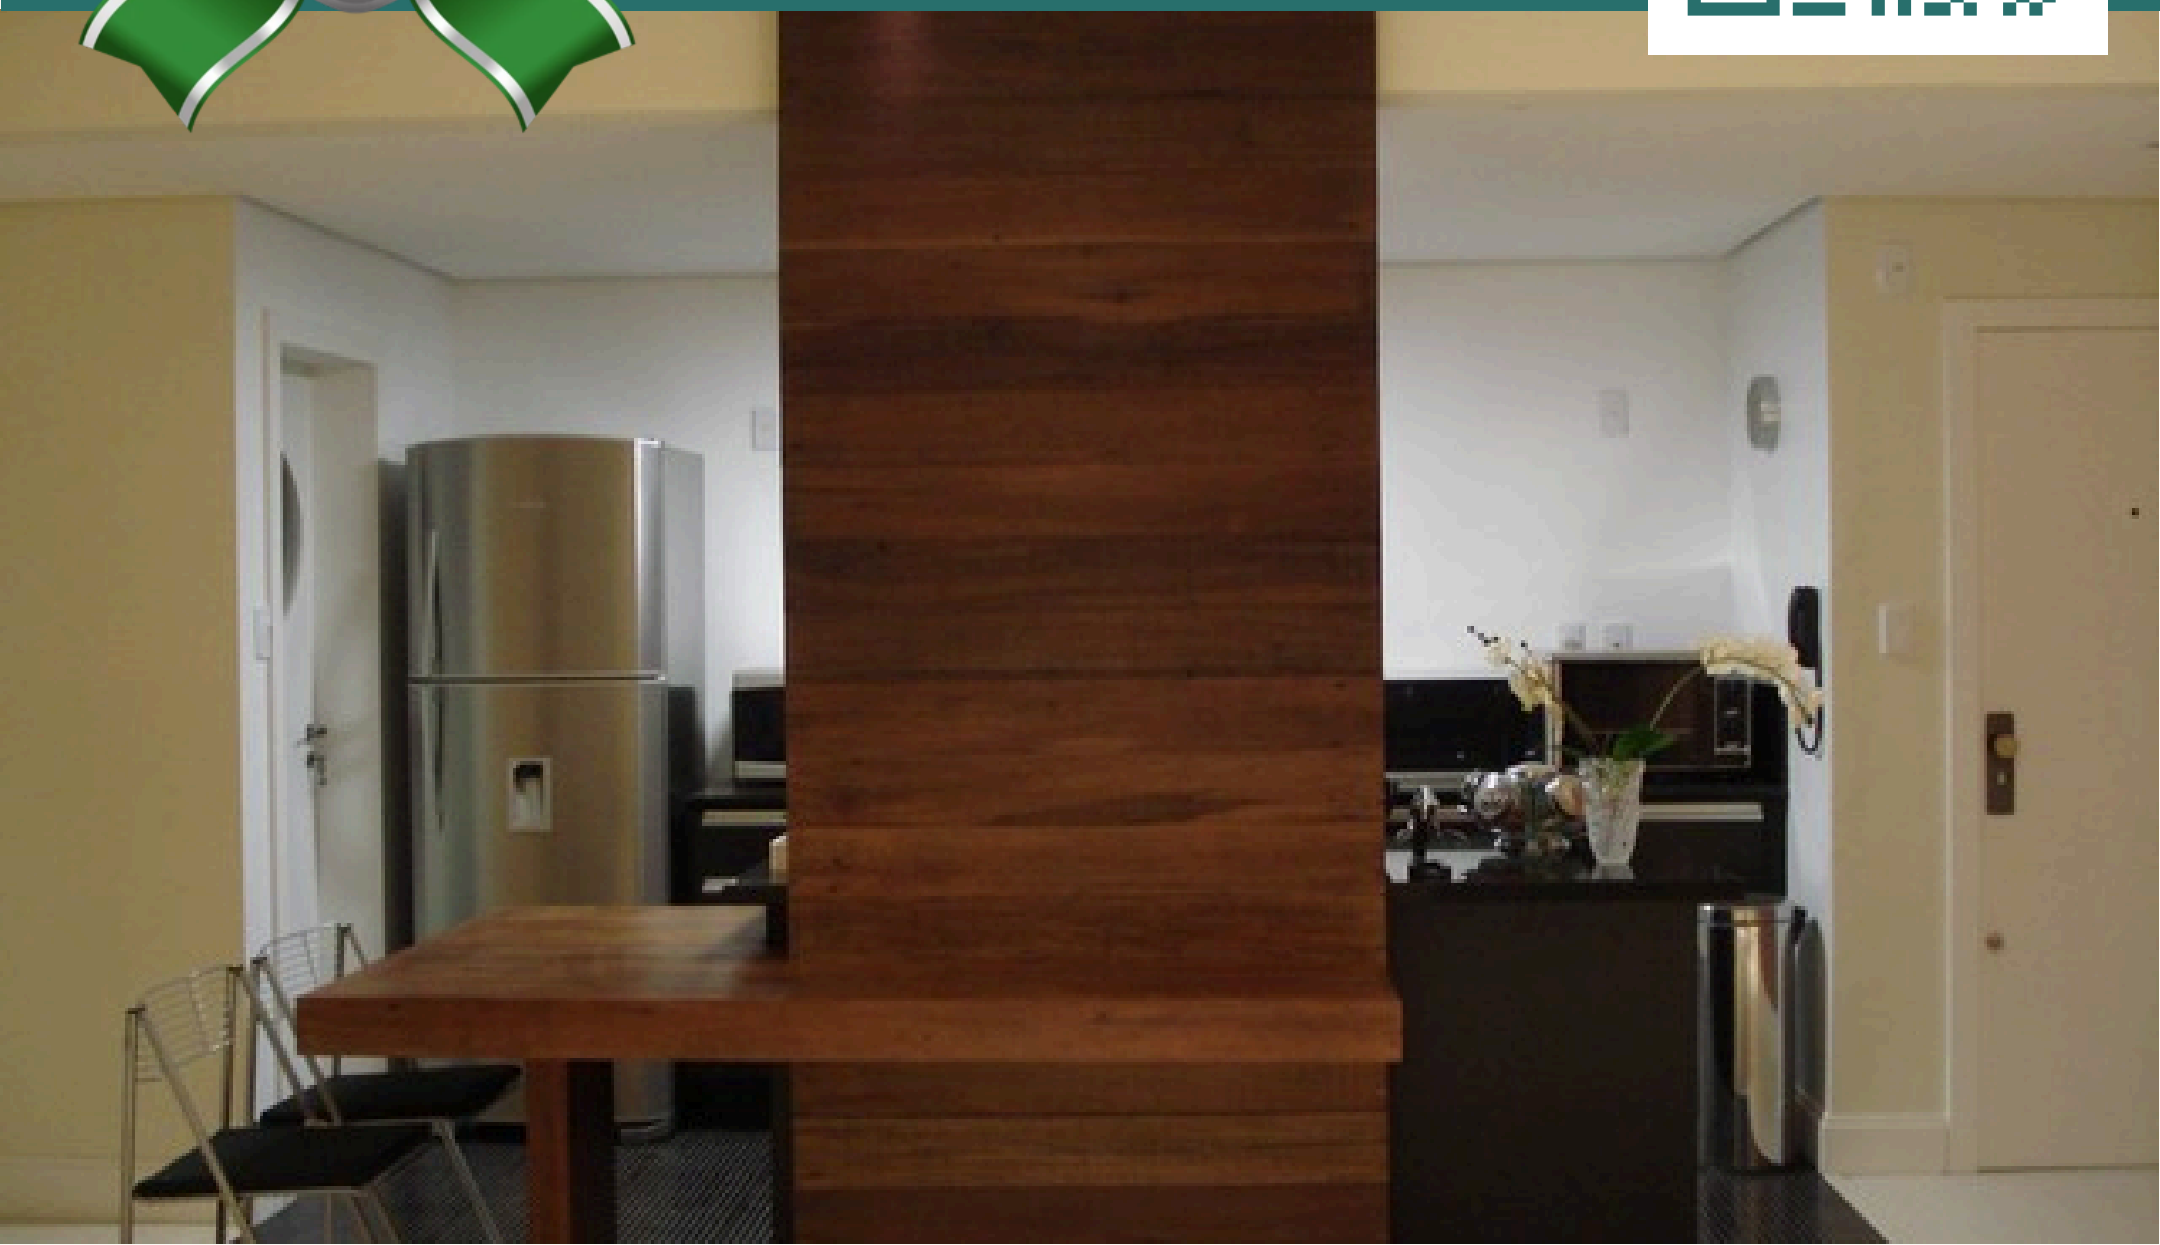

belo **rústico**
MÓVEIS E DECORAÇÕES

PAINEL

www.belorustico.com.br

(48) 3346-2376
(48) 99162-6005
www.belorustico.com.br

(48) 3346-2376
(48) 99162-6005
www.belorustico.com.br

(48) 3346-2376
(48) 99162-6005
www.belorustico.com.br