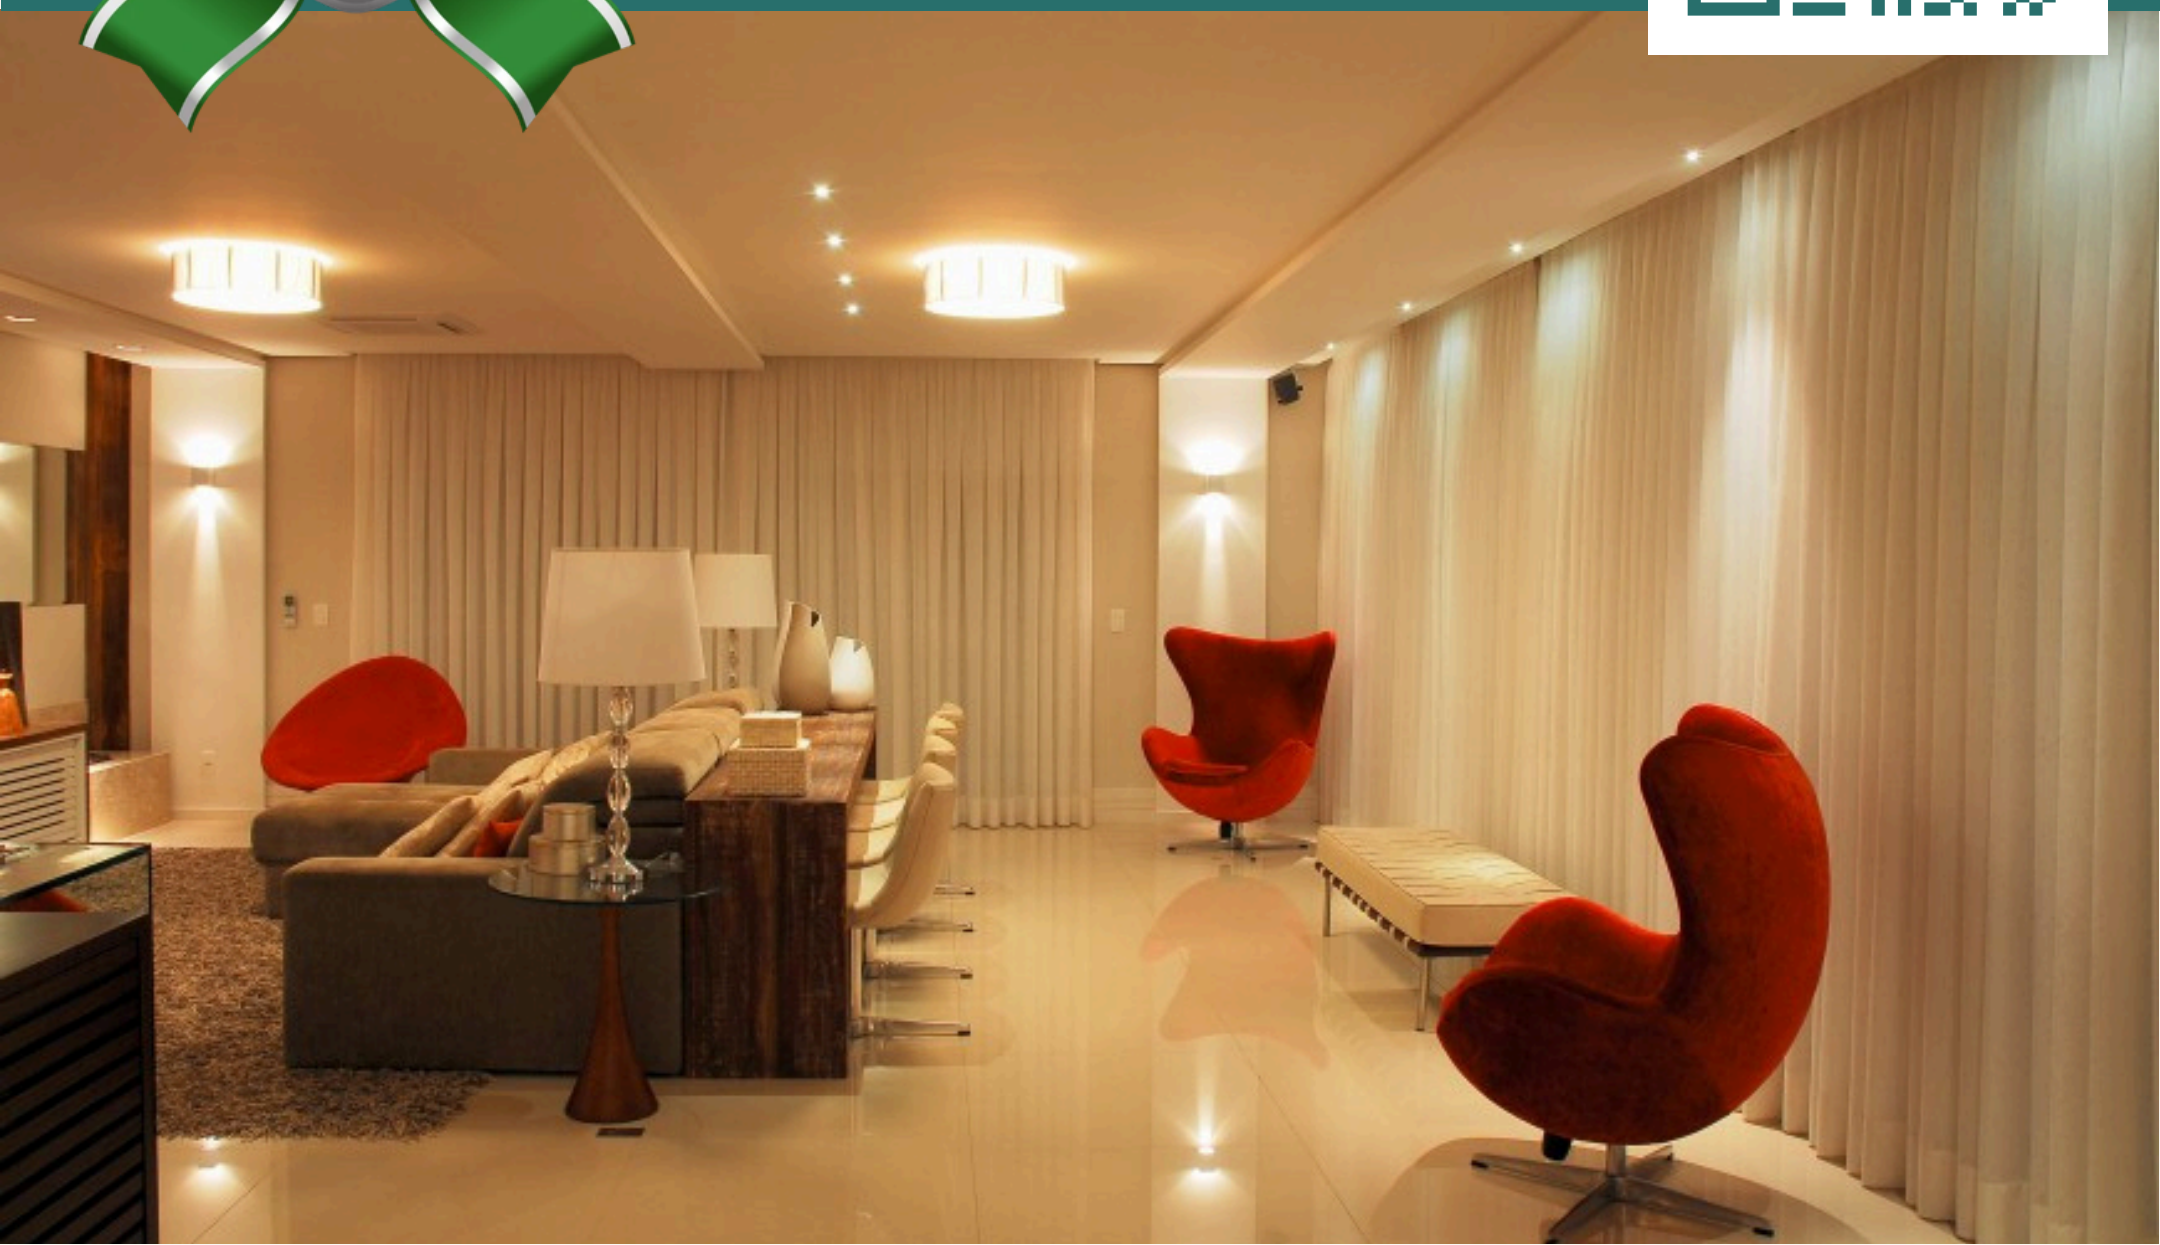

belo **rústico**
MÓVEIS E DECORAÇÕES

CÔMODAS

www.belorustico.com.br

(48) 3346-2376
(48) 99162-6005
www.belorustico.com.br

(48) 3346-2376
(48) 99162-6005
www.belorustico.com.br

(48) 3346-2376
(48) 99162-6005
www.belorustico.com.br