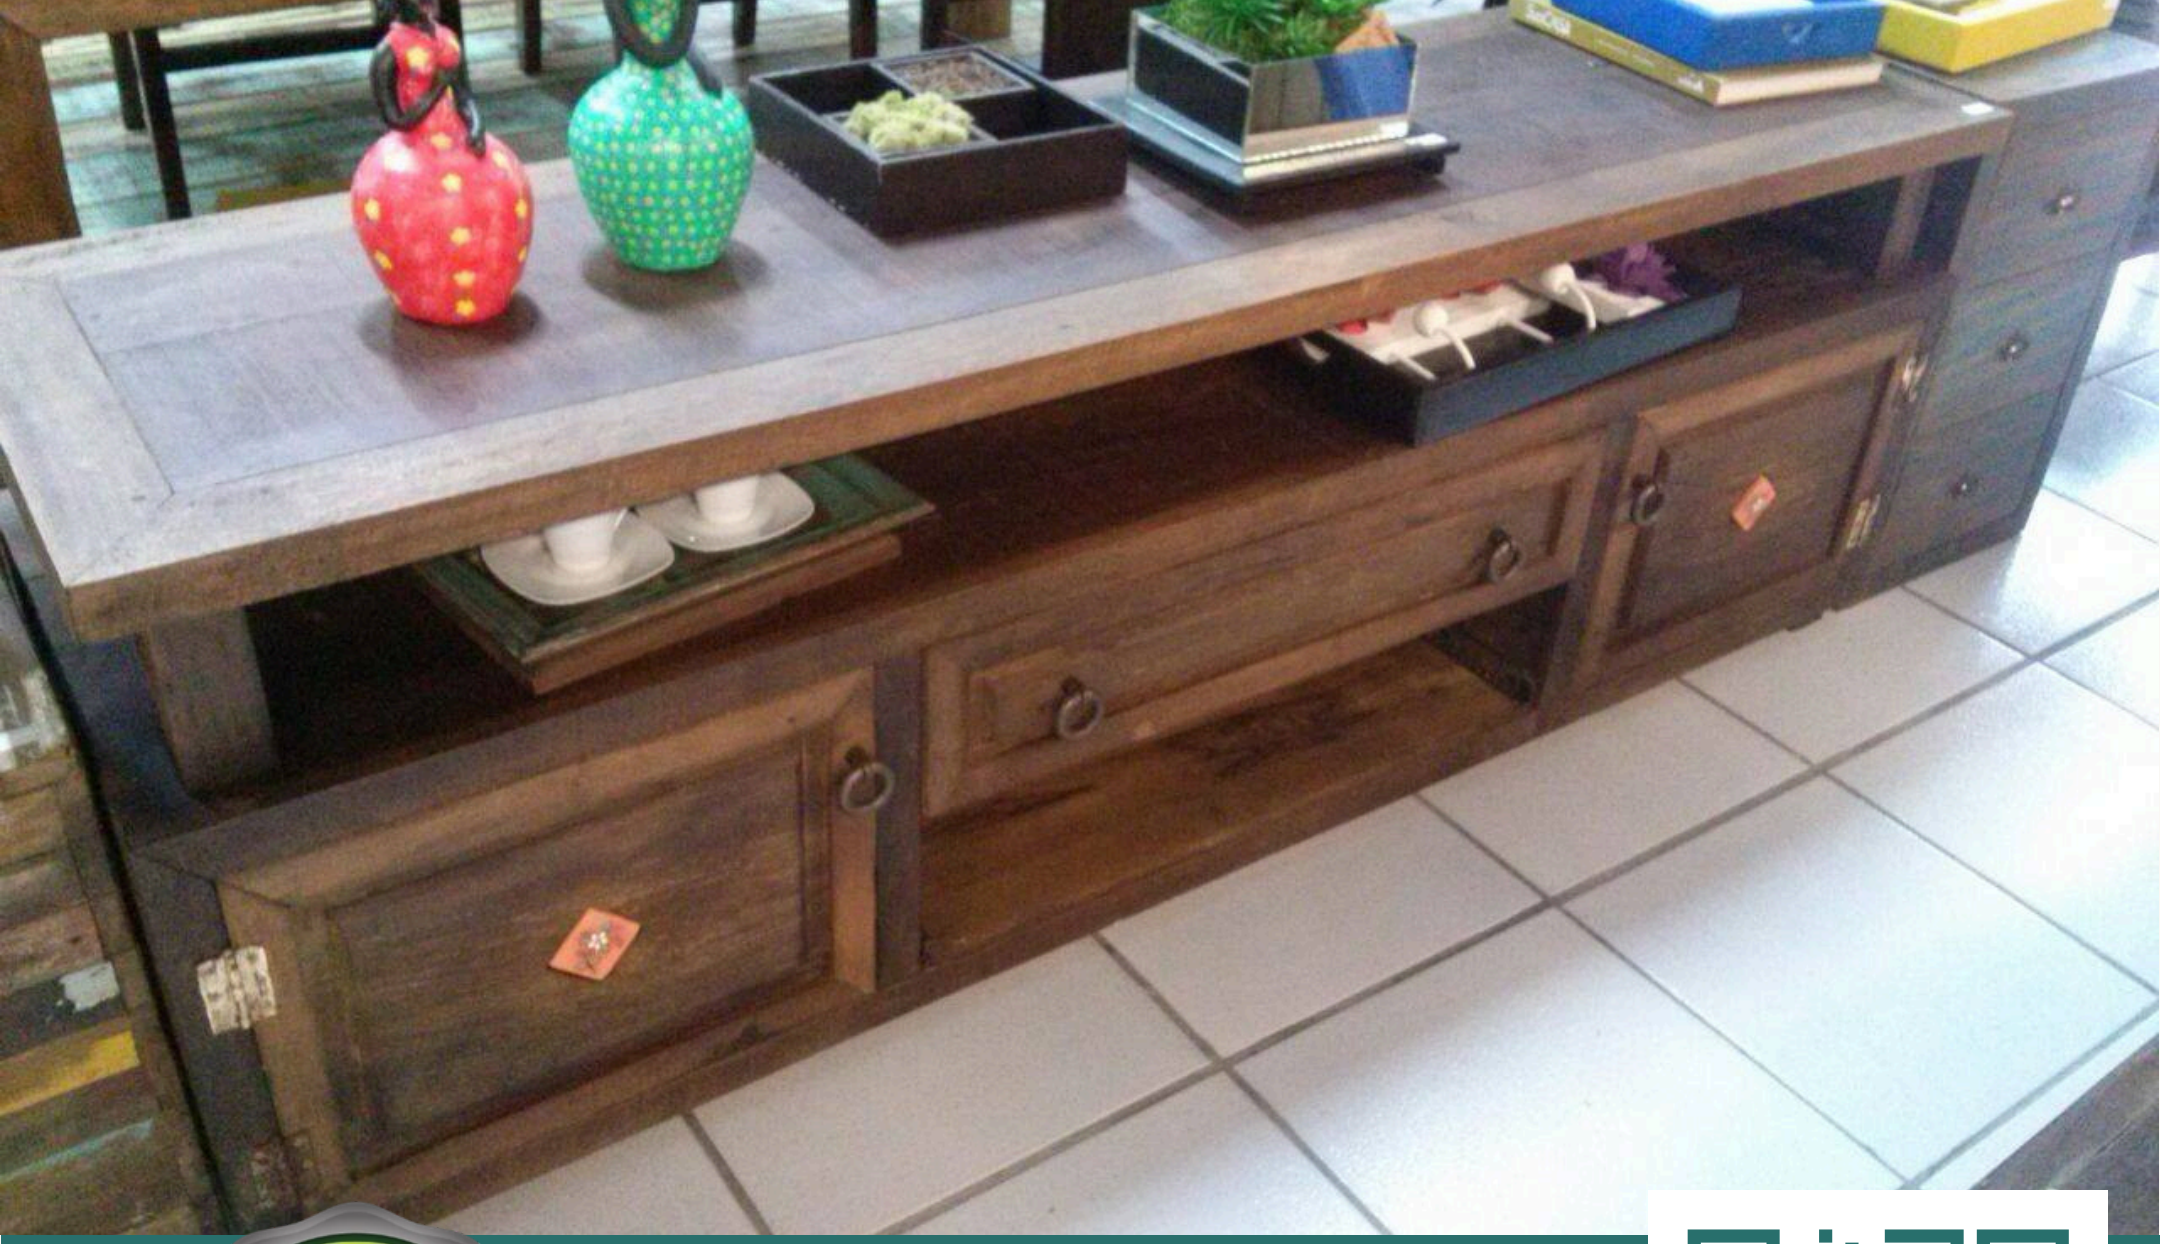

(48) 3346-2376
(48) 99162-6005
www.belorustico.com.br