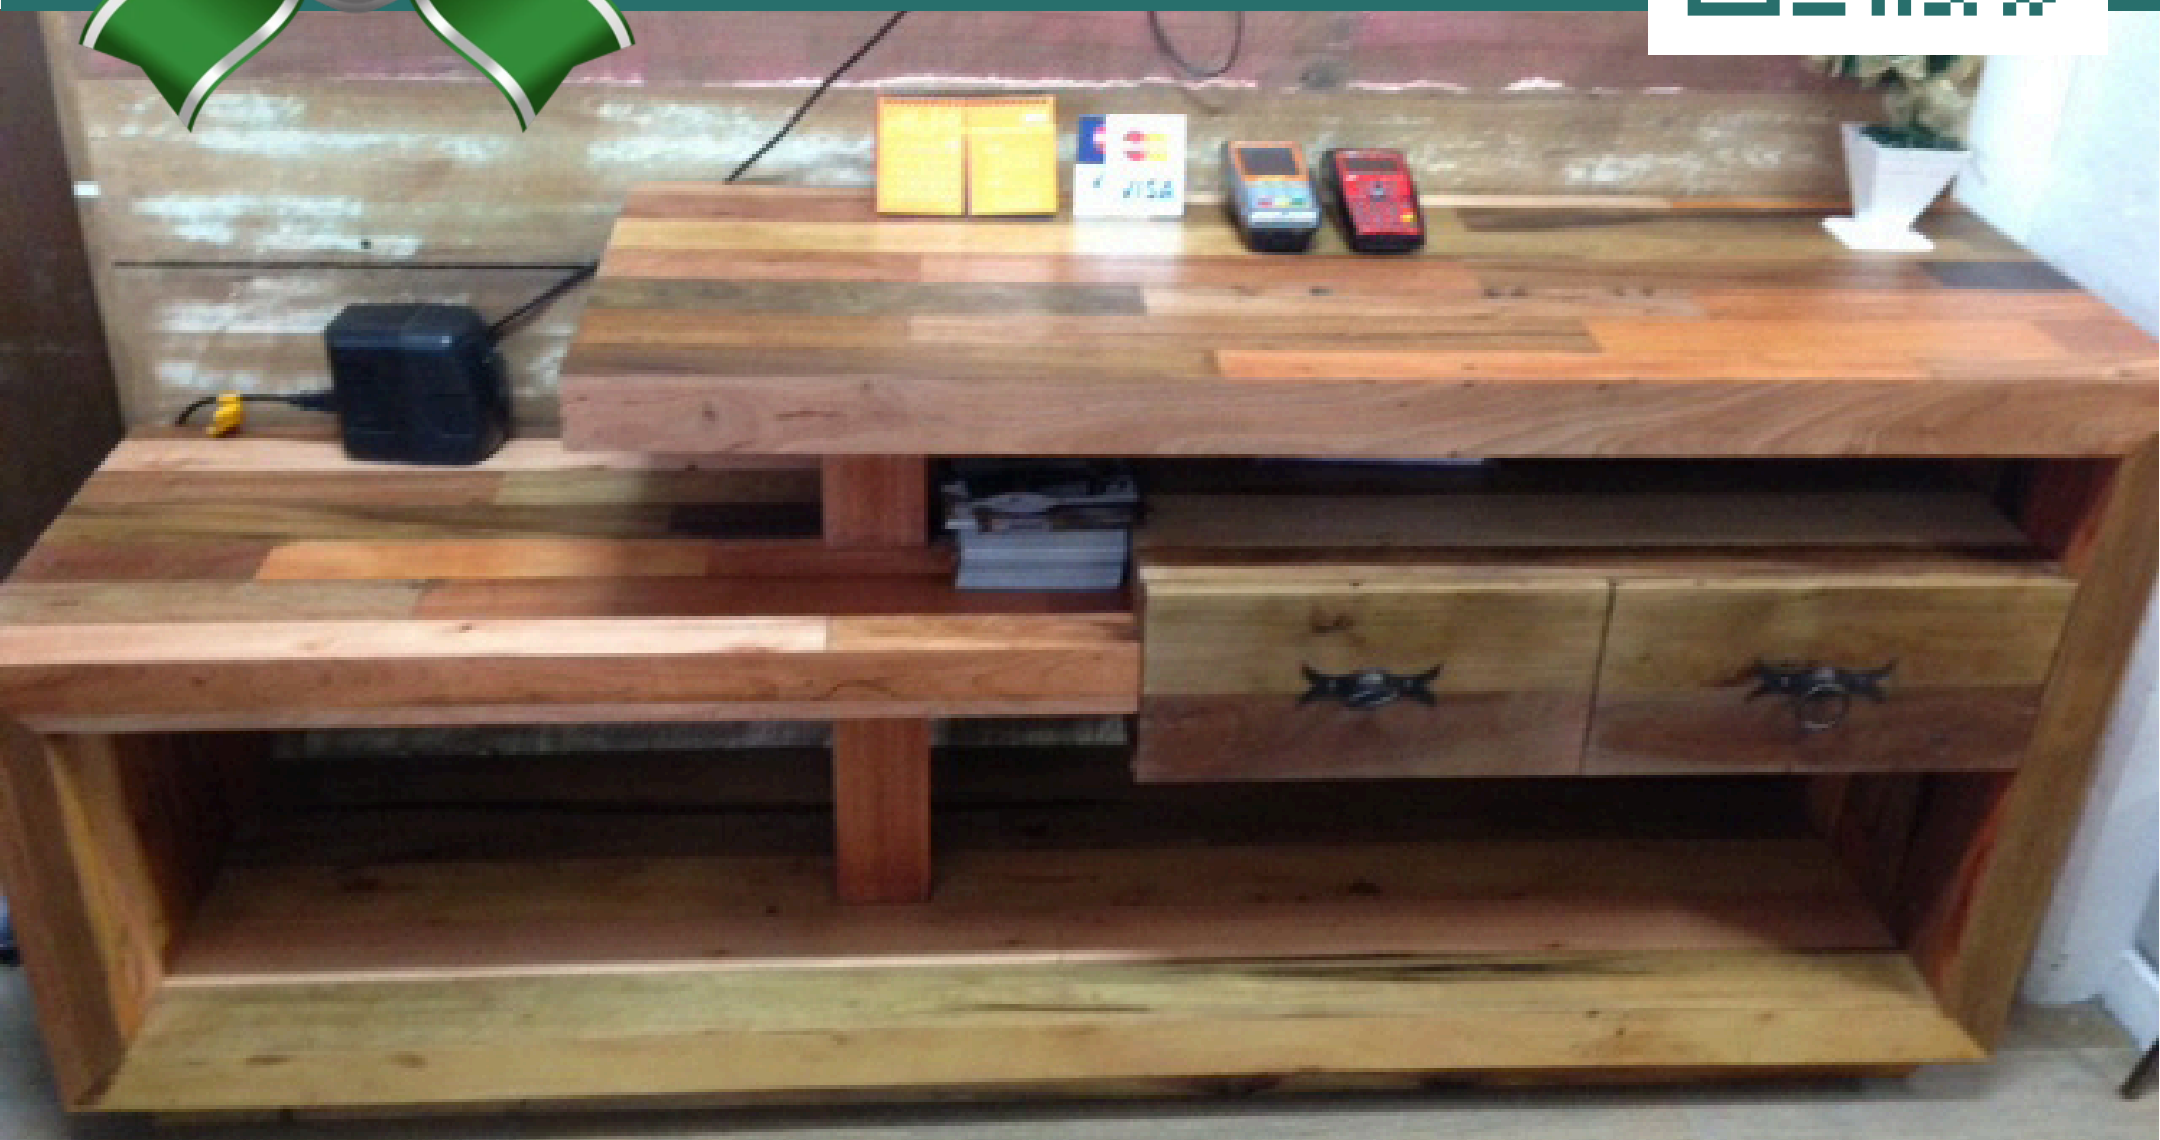

# RACK

[www.belorustico.com.br](http://www.belorustico.com.br)

(48) 3346-2376  
(48) 99162-6005  
[www.belorustico.com.br](http://www.belorustico.com.br)

(48) 3346-2376  
(48) 99162-6005  
[www.belorustico.com.br](http://www.belorustico.com.br)