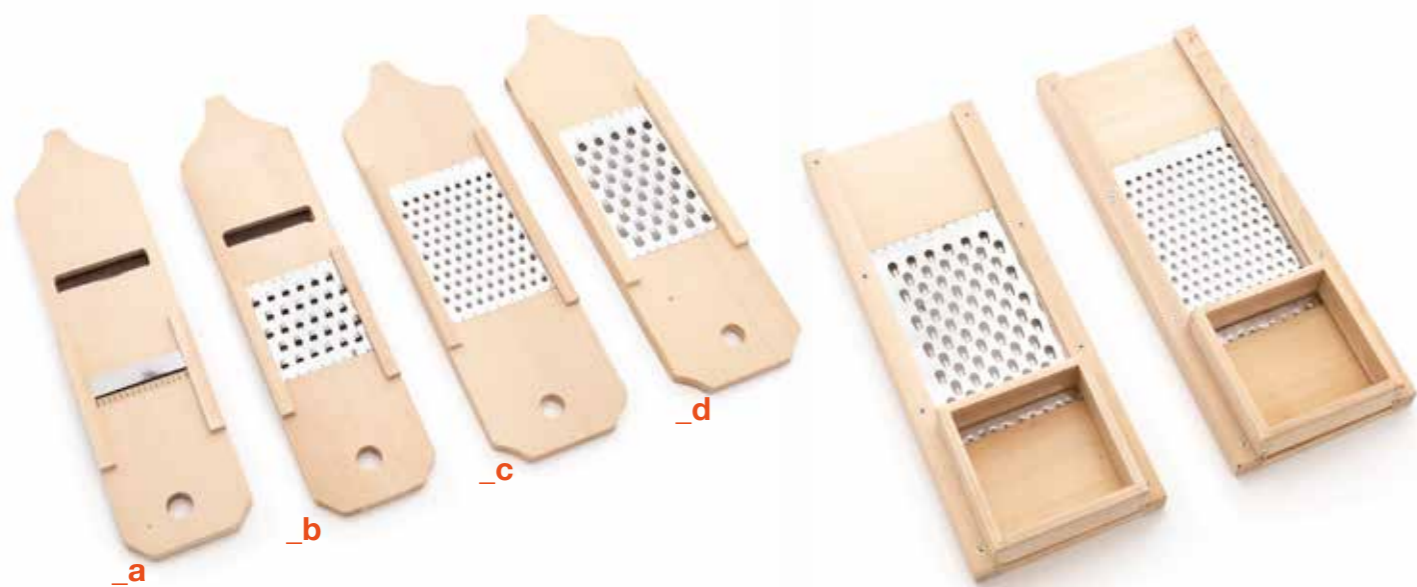

Št. izdelka:
0118

KUHINJSKI RIBEŽEN NA PREDAL

D 30 X Š 9 X V 4 cm
D 40 X Š 12 X V 5,5 cm

Št. izdelka:
0119

ZA REGULIRANJE DEBELINE _a
ZA DROBNO RIBANJE _b
KUHINJSKI RIBEŽEN ZA ŠIROKO
RIBANJE _c

D 38 X Š 11 X V 2,5 cm
D 29 X Š 9,5 X V 1,5 cm
D 29 X Š 9,5 X V 1,5 cm

Št. izdelka:
0124

SALAMOREZNICA MALA

D 31 X Š 17,5 X V 11 cm

Št. izdelka:
0125

LESENA SKLEDA

FI 10 cm
FI 14 cm
FI 16 cm
FI 18 cm
FI 20 cm
FI 22 cm
FI 25 cm
FI 27 cm
FI 30 cm
FI 35 cm

Št. izdelka:
0120

RIBEŽEN ZA REPO IN ZELJE _a
RIBEŽEN ZA REPO IN ZELJE _b
RIBEŽEN ZA REPO, MANJŠE LUKNJE _c
RIBEŽEN ZA REPO, VEČJE LUKNJE _d

D 50 X Š 12,5 X V 2 cm
D 50 X Š 12,5 X V 2 cm
D 50 X Š 14,5 X V 2,5 cm
D 50 X Š 14,5 X V 2,5 cm

Št. izdelka:
0121

RIBEŽEN ZA REPO S PREDALOM,
MANJŠE LUKNJE
RIBEŽEN ZA REPO S PREDALOM,
VEČJE LUKNJE

D 49,5 X Š 19,5 X V 7 cm
D 49,5 X Š 19,5 X V 7 cm