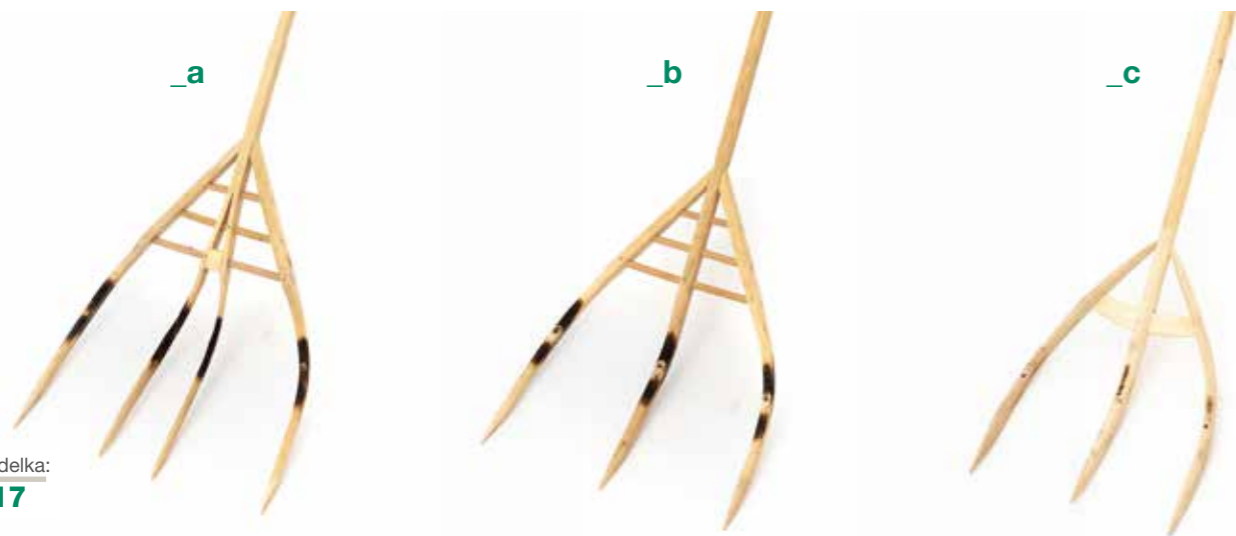

Št. izdelka:
0713

PLETEN TRAKTOR ZA ROŽE D 34,5 X Š 19 X V 19,5 cm
D 36 X Š 27 X V 32,5 cm
D 48 X Š 31,5 X V 35,5 cm

Št. izdelka:
0714

PLETEN TRAKTOR Z PAJACOM D 44,5 X Š 19,5 X V 36 cm
PLETEN TRAKTOR Z PAJACOM D 48 X Š 27 X V 55 cm

Št. izdelka:
0715

VETRNICI MALA _a
VETRNICI SREDNJA _b
VETRNICI VELIKA _c

Št. izdelka:
0716

LESENE GRABLJE NA DVA _a	OD 19 DO 22 ZOB
LESENE GRABLJE S ŽELEZNO KAMBO _b	OD 19 DO 22 ZOB
LESENE GRABLJE Z LESENIM LOKOM _c	OD 19 DO 22 ZOB
LESENE GRABLJE NA TRI _d	OD 19 DO 22 ZOB