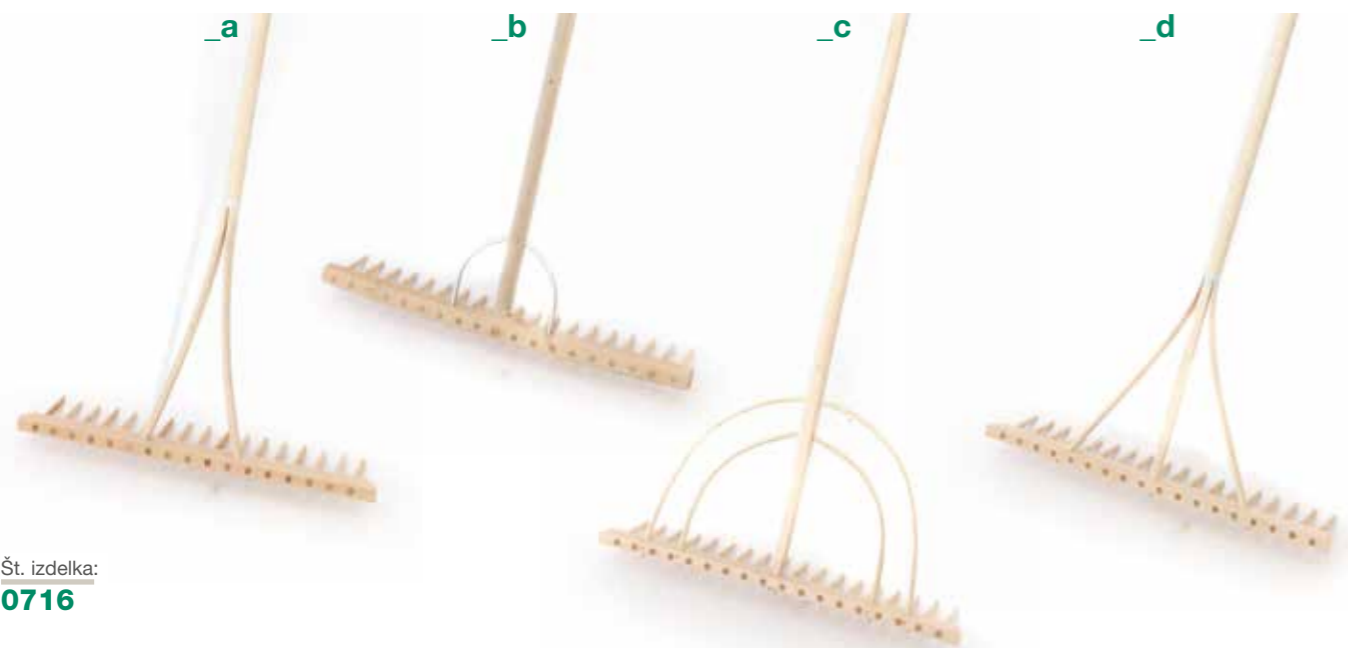

Št. izdelka:
0713

PLETEN TRAKTOR ZA ROŽE D 34,5 X Š 19 X V 19,5 cm
D 36 X Š 27 X V 32,5 cm
D 48 X Š 31,5 X V 35,5 cm

Št. izdelka:
0714

PLETEN TRAKTOR Z PAJACOM D 44,5 X Š 19,5 X V 36 cm
PLETEN TRAKTOR Z PAJACOM D 48 X Š 27 X V 55 cm

Št. izdelka:
0715

VETRNICI MALA _a
VETRNICI SREDNJA _b
VETRNICI VELIKA _c

Št. izdelka:
0716

LESENE GRABLJE NA DVA _a	OD 19 DO 22 ZOB
LESENE GRABLJE S ŽELEZNO KAMBO _b	OD 19 DO 22 ZOB
LESENE GRABLJE Z LESENIM LOKOM _c	OD 19 DO 22 ZOB
LESENE GRABLJE NA TRI _d	OD 19 DO 22 ZOB