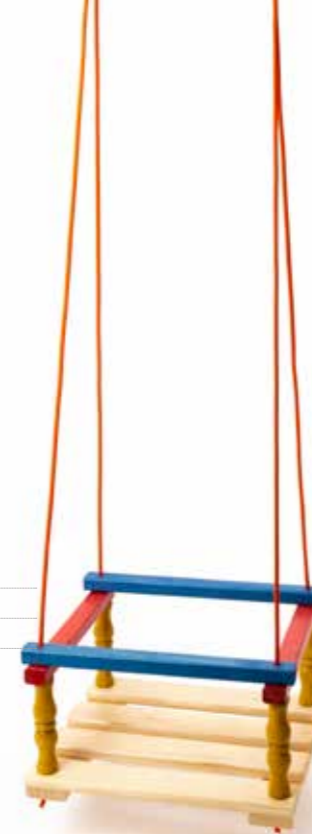

_e

_f

_g

_h

_i

OTROŠKI IZDELKI

Št. izdelka:
0850

OTROŠKI STOL **D 28 X Š 26 X V 44 cm**
OTROŠKI STOL **D 67 X Š 67 X V 67 cm**

Št. izdelka:
0851

OTROŠKI STOL, TEMEN **D 28,5 X Š 28,5 X V 52,5 cm**
OTROŠKI STOL, SVETEL **D 28,5 X Š 28,5 X V 52,5 cm**

Št. izdelka:
0852

ZLOŽLJIV OTROŠKI STOL **D 34 X Š 30 X V 43 cm**

Št. izdelka:
0853

OTROŠKA MIZICA **D 60 X Š 60 X V 50 cm**

Št. izdelka:
0856

LESENA GUGALNICA
D 43,5 X Š 30,5 X V 23 cm

Št. izdelka:
0857

OTROŠKA POSTELJICA MANJŠA **D 44 X Š 24 X V 22 cm**
OTROŠKA POSTELJICA VEČJA *(opcijsko) **D 54 X Š 29 X V 25 cm***

Št. izdelka:
0858

OTROŠKA ZIBKA MANJŠA **D 44 X Š 27 X V 29 cm**
OTOŠKA ZIBKA VEČJA **D 55 X Š 32 X V 33 cm**

Št. izdelka:
0854

OTROŠKI VOZIČEK PLETEN **D 48 X Š 29 X V 57 cm**

Št. izdelka:
0855

OTROŠKI VOZIČEK Z BLAGOM **D 48 X Š 29 X V 57 cm**
OTROŠKI VOZIČEK Z BLAGOM **D 48 X Š 29 X V 57 cm**