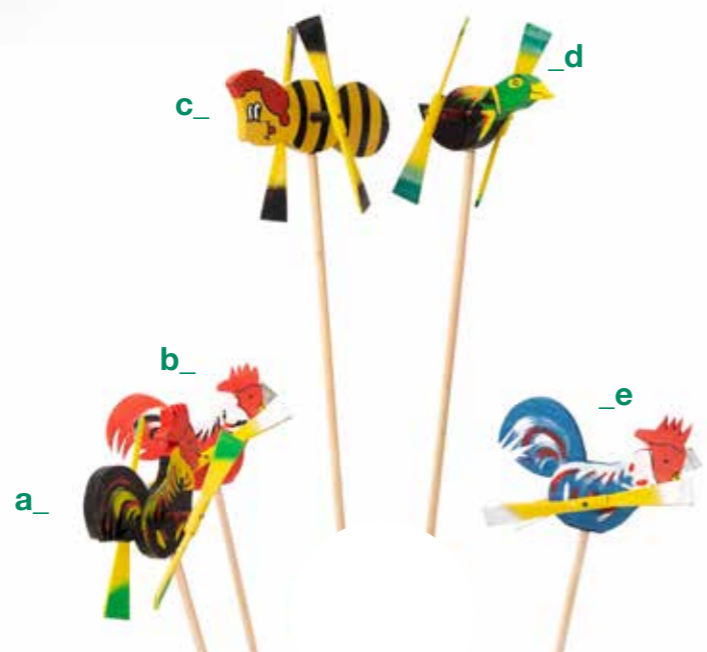

VRTNA MIZA

D 46 X Š 40 X V 38 cm

Št. izdelka:
0702

LESENI VRTNI PETELINČEK ČRN _a
LESENI VRTNI PETELINČEK RDEČ _b
LESENA VRTNA ČEBELICA _c
LESENA VRTNA RACA _d
LESENI VRTNI PETELINČEK MODER _e