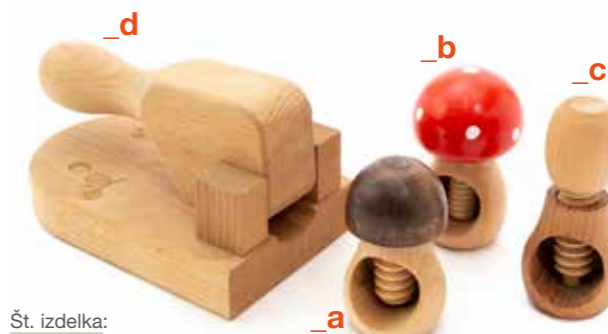

Št. izdelka:
0151

MOŽNAR MALI ŠIROK, NIZEK
MOŽNAR MALI OZEK

FI 10 cm
FI 6,5 cm

POPRAVITI ZAPOREDJE

Št. izdelka:
0152

VEVNICA D 8,5 cm
VEVNICA D 12,5 cm
VEVNICA D 14 cm
VEVNICA D 18 cm
VEVNICA D 10 cm
VEVNICA D 13 cm
ZAJEMALKA D 17,5 cm

Št. izdelka:
0153

DROBILEC ZA OREH-GOBICA _a
DROBILEC ZA OREH-MUŠNICA _b
DROBILEC ZA OREH IN LEŠNIK _c
DROBILEC ZA OREH IN LEŠNIK VEČJI Z ROČICO _d

Št. izdelka:
0154

NJOKAR

D 20,5 cm
D 20,5 cm

Št. izdelka:
0155

ŽLIČKA ZA MED

D 8 cm
D 13 cm
D 15,5 cm

Št. izdelka:
0156

MLINČEK ZA POPER IN SOL, TEMEN	V 27 cm
MLINČEK ZA POPER IN SOL, SVETEL	V 27 cm
MLNČKE ZA POPER IN SOL, TEMEN	V 21 cm
MLINČEK ZA POPER IN SOL, SVETEL	V 21 cm
MLINČEK ZA POPER IN SOL, TEMEN	V 11,6 cm
MLINČEK ZA POPER IN SOL, SVETEL	V 11,6 cm
MLINČEK ZA POPER	V 11,5 cm