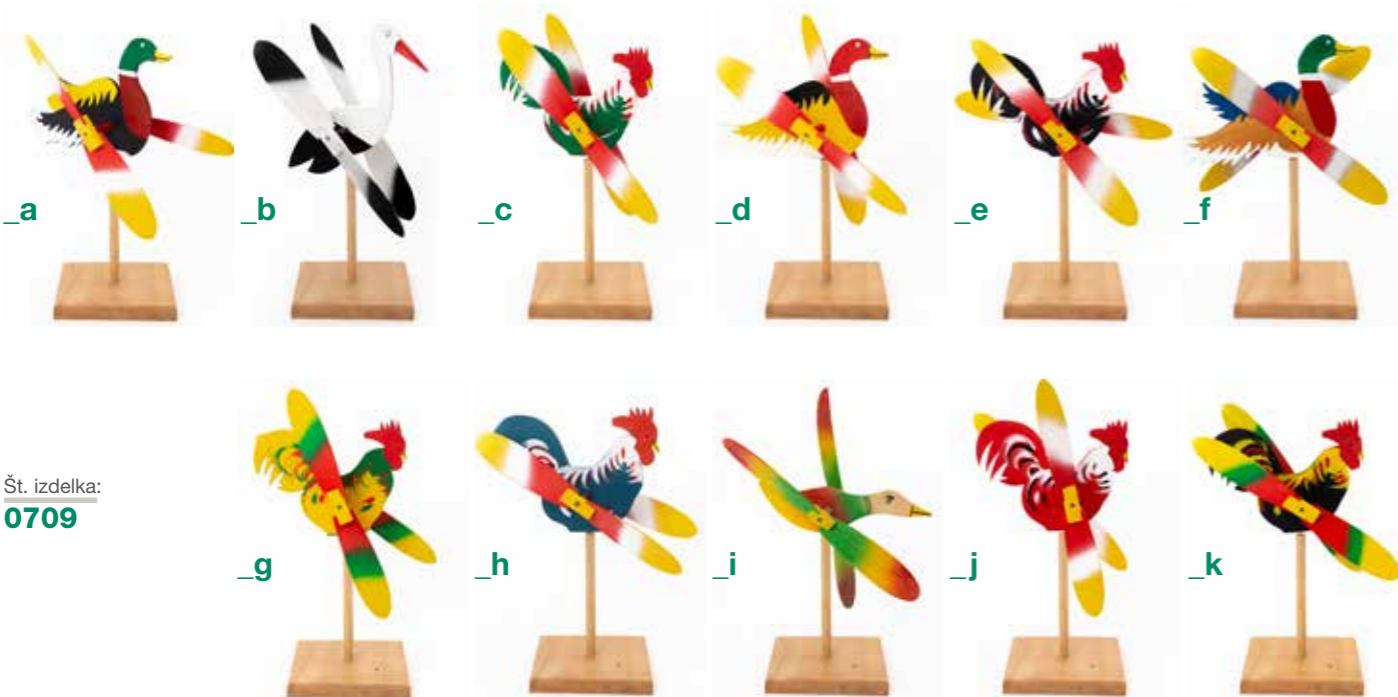

VRTNA SAMOKOLNICA ZA ROŽE

D 34 X Š 100 X V 34 cm

Št. izdelka:
0708

VRTNA KLOPCA Z NAPISOM DOBRODOŠLI
IN KORITOM. Možni napisi:
benvenuti, grüs dich, welcome, willkommen

D 60 X Š 34 X V 62 cm

Št. izdelka:
0709

- VRTNA RACA ČRNA _a
- VRTNA ŠTORKLJA _b
- VRTNI PETELINČEK ZELEEN _c
- VRTNA RACA RUMENA _d
- VRTNI PETELINČEK ČRN _e
- VRTNA RACA PISANA _f
- VRTNI PETELINČEK RUMEN _g
- VRTNI PETELINČEK MODER _h
- VRTNA RACA _i
- VRTNI PETELINČEK RDEČ _j
- ČEBELICA MAJA _k