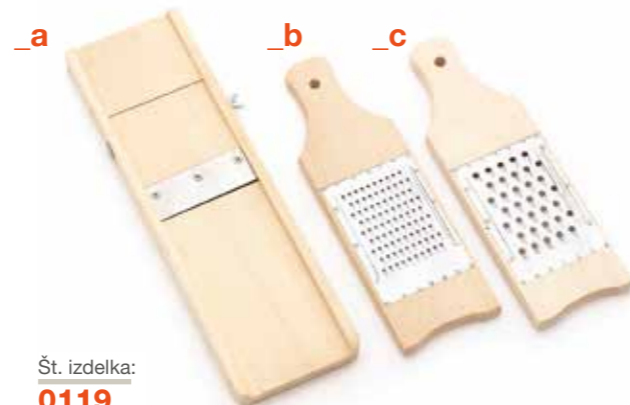

Št. izdelka:
0122

RIBEŽEN ZA ZELJE S DRŽALOM
RIBEŽEN ZA ZELJE MANJŠI
RIBEŽEN ZA ZELJE VEČJI

D 44,5 X Š 16 X V 8 cm
D 40,5 X Š 15,5 X V 7 cm
D 50 X Š 17,5 X V 8 cm

Št. izdelka:
0123

PUTER MODEL

D 12,5 X Š 9,5 X V 4 cm
D 16 X Š 9,5 X V 4 cm
D 20 X Š 13 X V 4 cm

Št. izdelka:
0118

KUHINJSKI RIBEŽEN NA PREDAL

D 30 X Š 9 X V 4 cm
D 40 X Š 12 X V 5,5 cm

Št. izdelka:
0119

ZA REGULIRANJE DEBELINE _a
ZA DROBNO RIBANJE _b
KUHINJSKI RIBEŽEN ZA ŠIROKO
RIBANJE _c

D 38 X Š 11 X V 2,5 cm
D 29 X Š 9,5 X V 1,5 cm
D 29 X Š 9,5 X V 1,5 cm