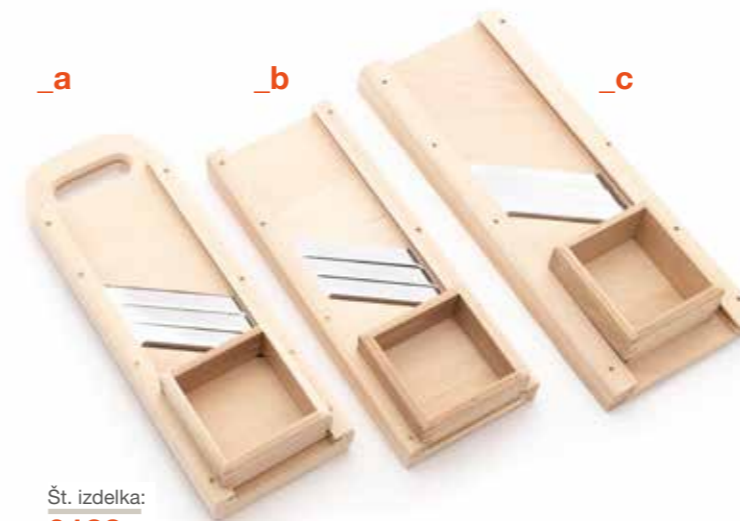

Št. izdelka:
0115

PEHAR ZA VZHAJANJE TESTA OVALEN
D 24 X Š 15 X V 7,5 cm
D 39 X Š 15,5 X V 11 cm

Št. izdelka:
0116

PEHAR ZA VZHAJANJE TESTA
OKROGEL

FI 23, V 9 cm
FI 30, V 13 cm

Št. izdelka:
0117

RIBEŽEN

D 27 X Š 10,5 X V 2,3 cm
D 37,5 X Š 12,5 X V 2,3 cm
D 40,5 X Š 14,5 X V 2,3 cm

Št. izdelka:
0122

RIBEŽEN ZA ZELJE S DRŽALOM
RIBEŽEN ZA ZELJE MANJŠI
RIBEŽEN ZA ZELJE VEČJI

D 44,5 X Š 16 X V 8 cm
D 40,5 X Š 15,5 X V 7 cm
D 50 X Š 17,5 X V 8 cm

Št. izdelka:
0123

PUTER MODEL

D 12,5 X Š 9,5 X V 4 cm
D 16 X Š 9,5 X V 4 cm
D 20 X Š 13 X V 4 cm